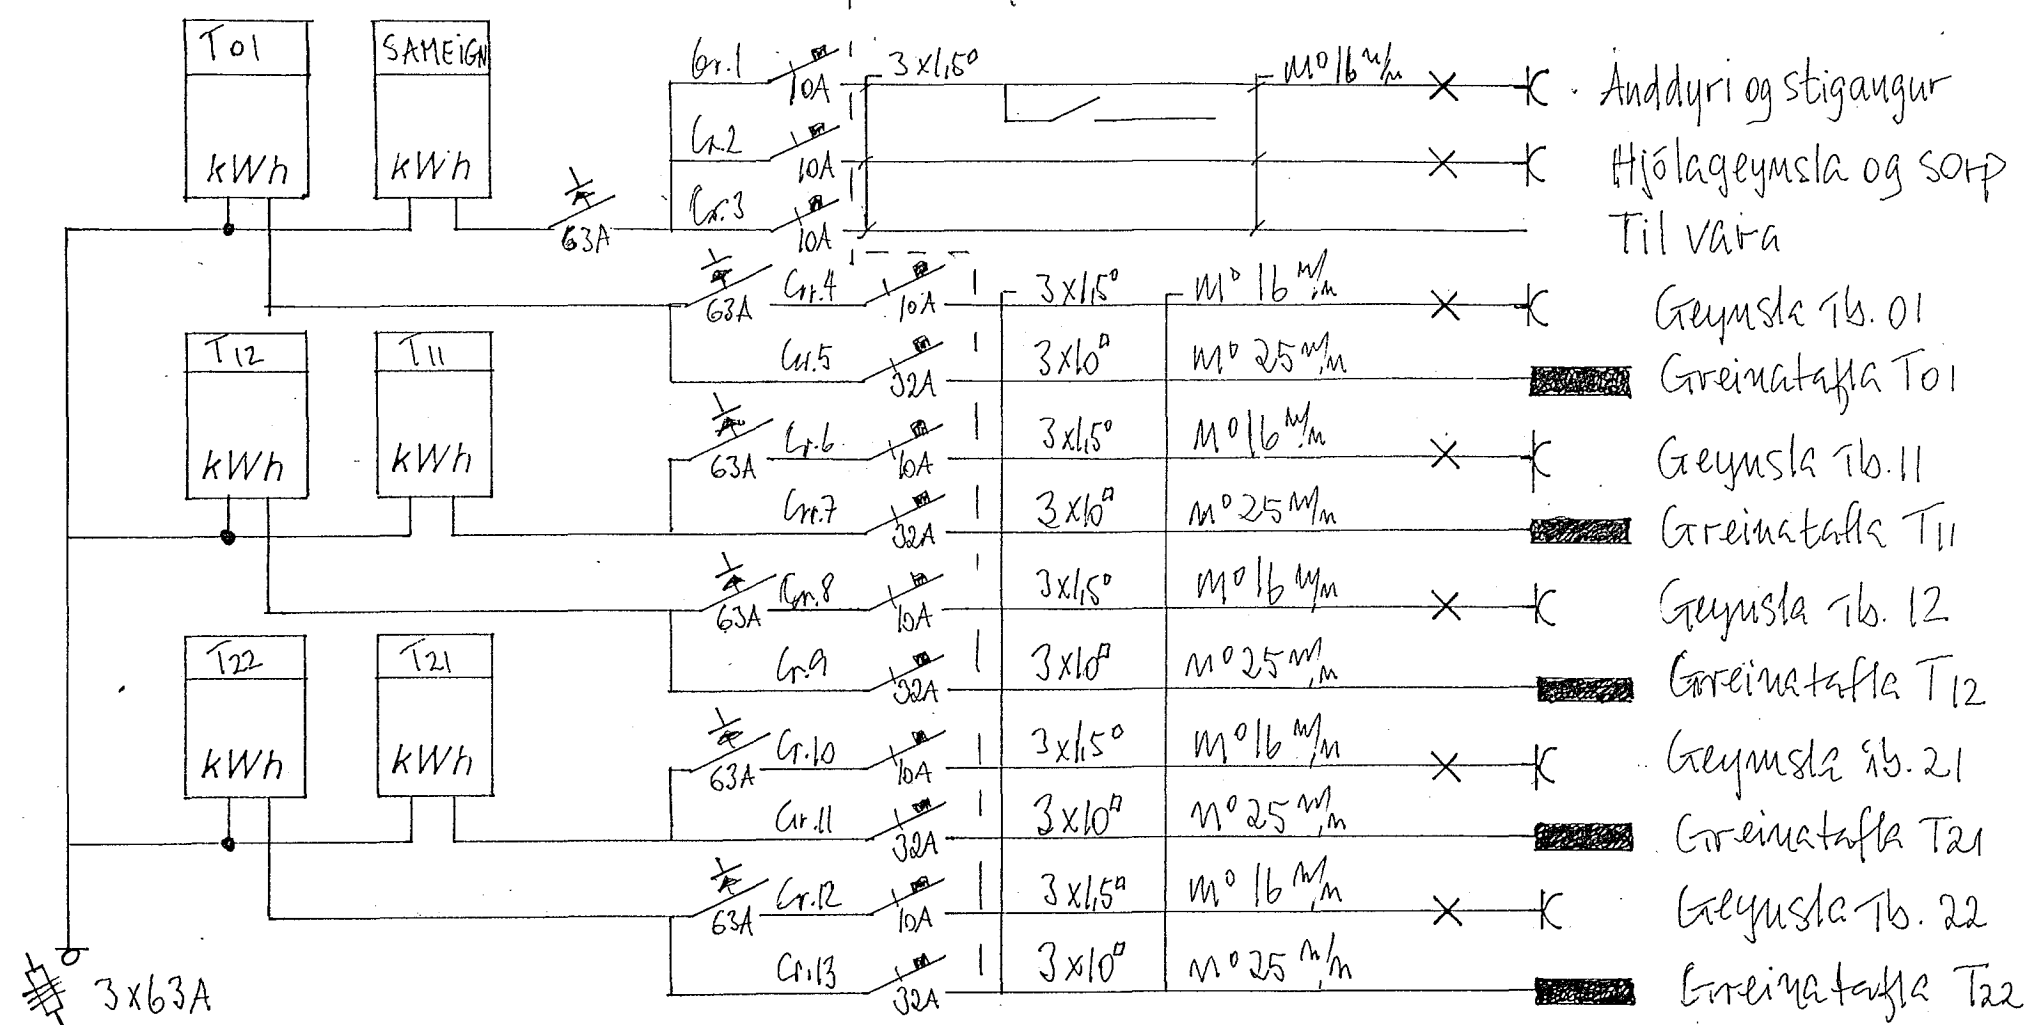

T₁ AÐALTAFLA

EINLÍNUMYNDIR

T₁₁ OG T₂₁

T₁₂ OG T₂₂

| | |
|---|----------------|
| STADUR: | |
| ALFHOLT 16, HAFNARFJÖRDUR | |
| HEITI: | Kvæði: |
| EINLÍNUMYNDIR | Dags 10/10 '95 |
| | B/S .4 AFS |
| TEIKNARI: BEGNÓLFUR MÆKKISSON | |
| RÁSIN SF, FIFUMYRI 14, 210 Garðab. S. 5656950 | |