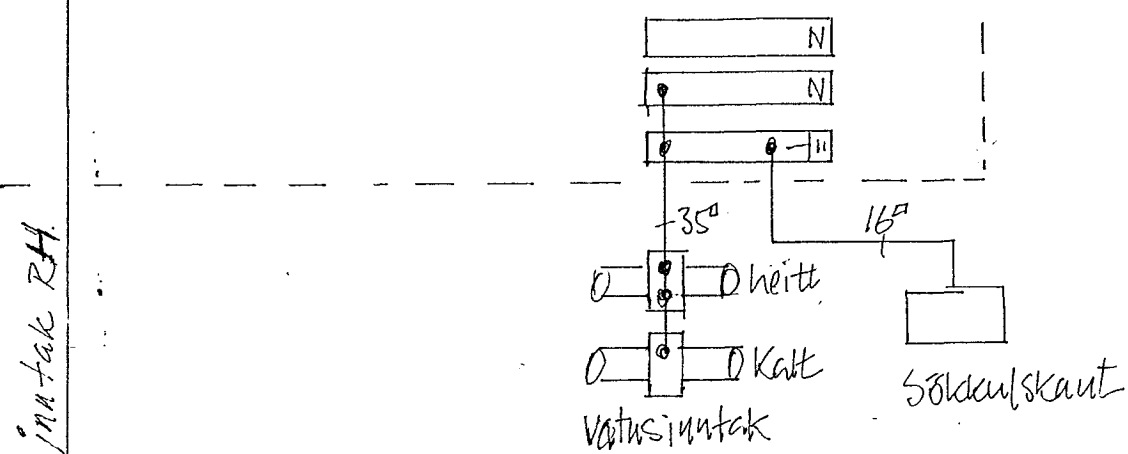

T₁ AÐALTAFLA

EINLÍNUMYNDIR

T₁₁ OG T₂₁

T₁₂ OG T₂₂

| | |
|---|----------------|
| STADUR: | |
| ALFHOLT 16, HAFNARFJÖRDUR | |
| HEITI: | Kvæði: |
| EINLÍNUMYNDIR | Dags 10/10 '95 |
| | B/S .4 AFS |
| TEIKNARI: BEGNÓLFUR MÆKKISSON | |
| RÁSIN SF, FIFUMYRI 14, 210 Garðab. S. 5656950 | |