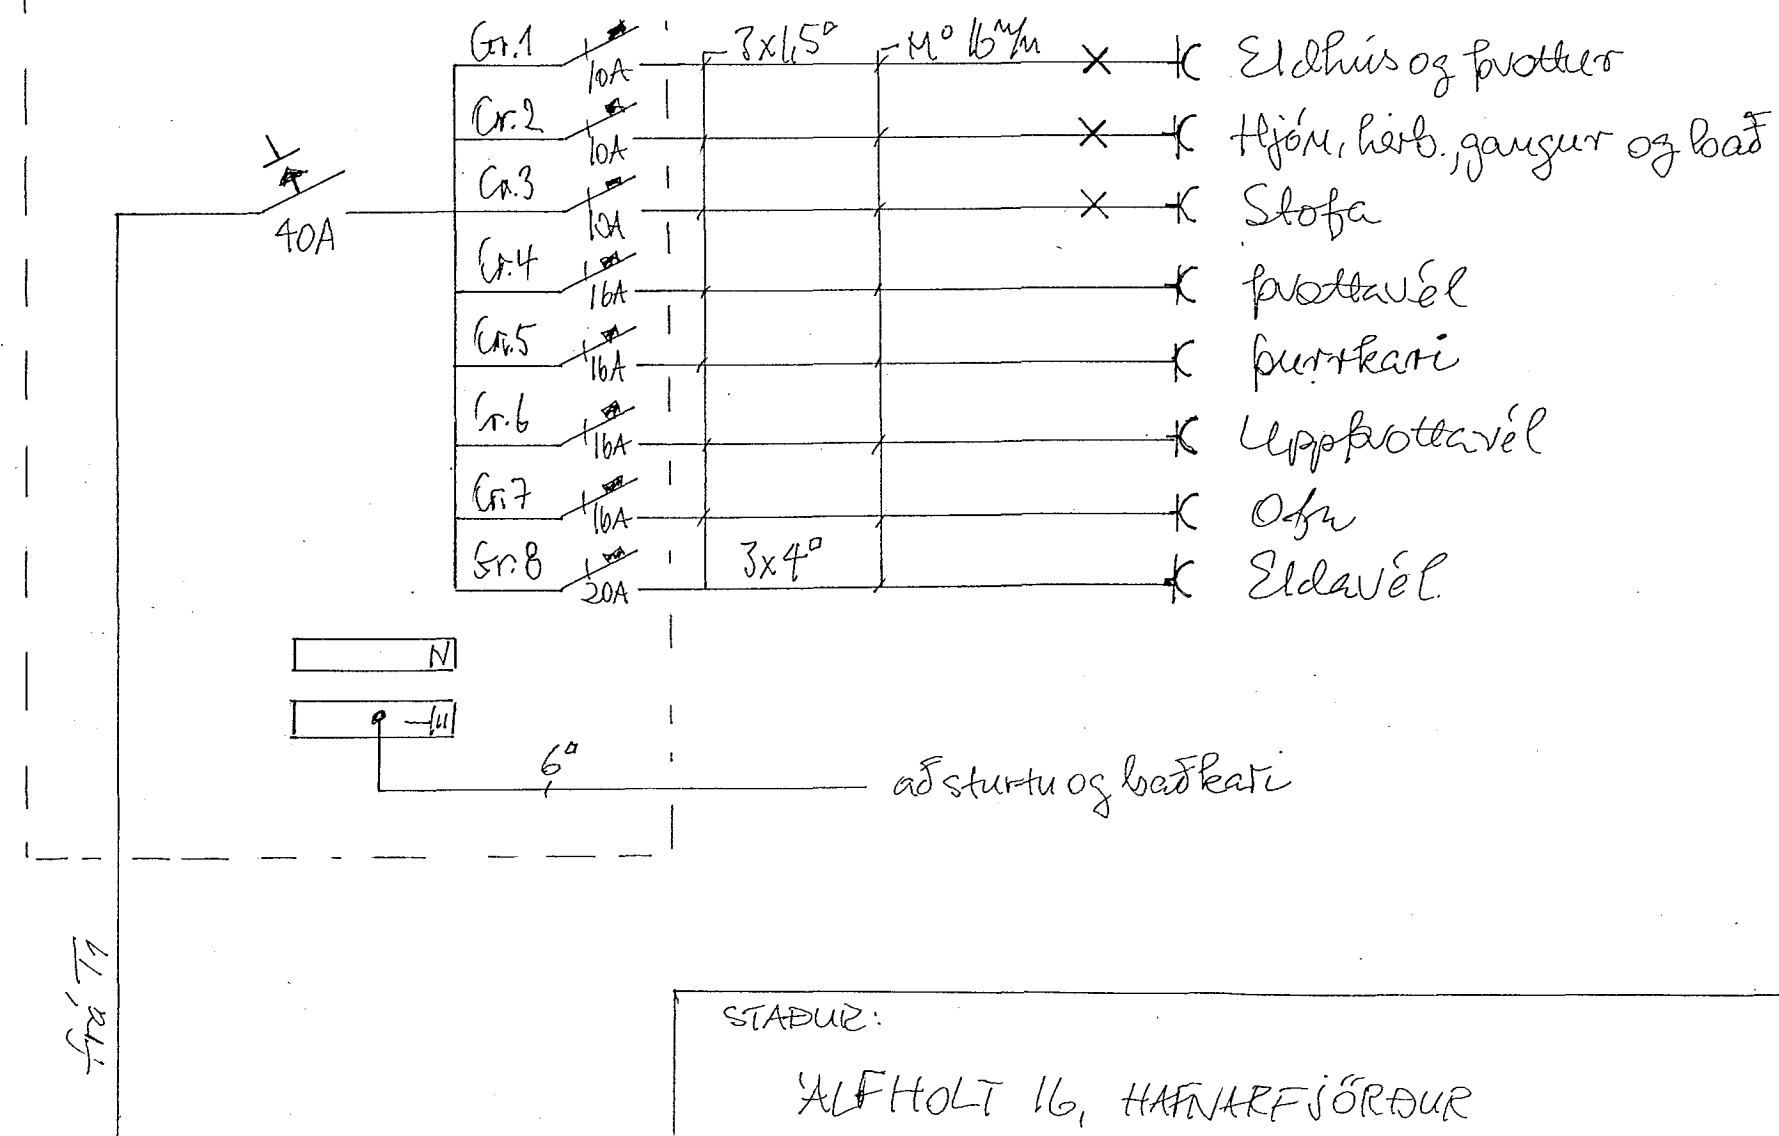

T₁ AÐALTAFLA

EINLÍNUMYNDIR

T₁₁ OG T₂₁

T₁₂ OG T₂₂

| | |
|---|----------------|
| STADUR: | |
| ALFHOLT 16, HAFNARFJÖRDUR | |
| HEITI: | Kvæði: |
| EINLÍNUMYNDIR | Dags 10/10 '95 |
| | B/S .4 AFS |
| TEIKNARI: BEGNÓLFUR MÆKKISSON | |
| RÁSIN SF, FIFUMYRI 14, 210 Garðab. S. 5656950 | |