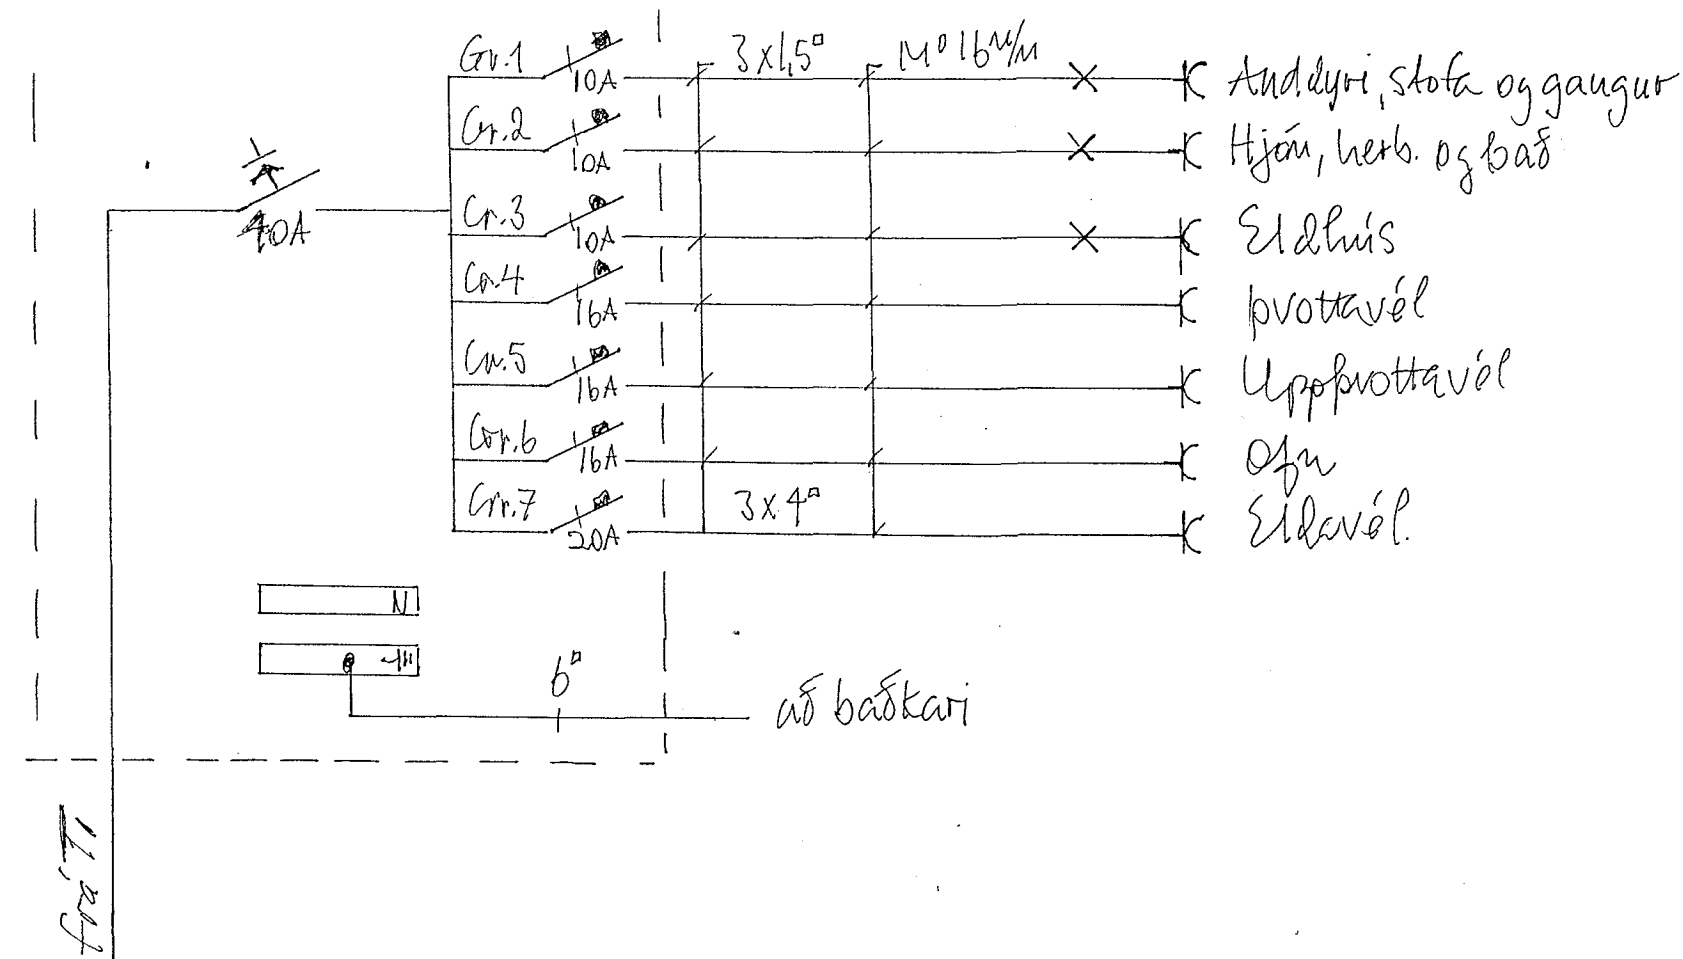

T₁ AÐALTAFLA

EINLÍNUMYNDIR

T₁₁ OG T₂₁

T₁₂ OG T₂₂

| | |
|---|----------------|
| STADUR: | |
| ALFHOLT 16, HAFNARFJÖRDUR | |
| HEITI: | Kvæði: |
| EINLÍNUMYNDIR | Dags 10/10 '95 |
| | B/S .4 AFS |
| TEIKNARI: BEGNÓLFUR MÆKKISSON | |
| RÁSIN SF, FIFUMYRI 14, 210 Garðab. S. 5656950 | |