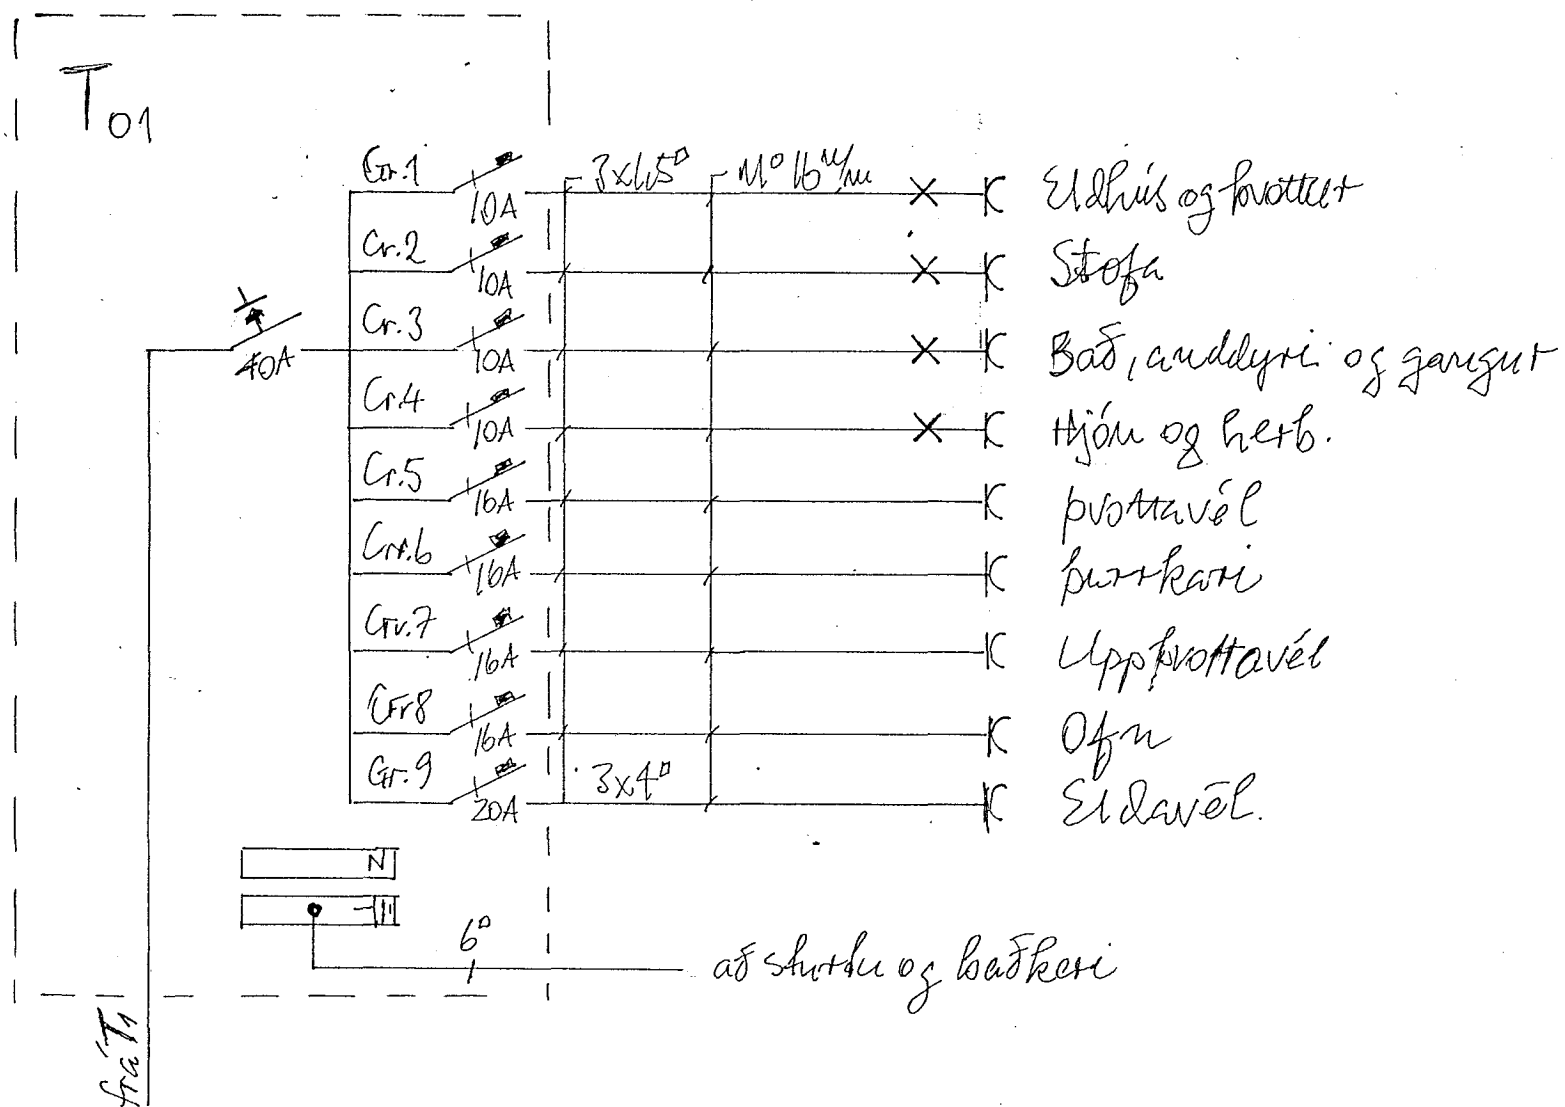

T₁ AÐALTAFLA

EINLÍNUMYNDIR

T₁₁ OG T₂₁

T₁₂ OG T₂₂

| | |
|---|----------------|
| STADUR: | |
| ALFHOLT 16, HAFNARFJÖRDUR | |
| HEITI: | Kvæði: |
| EINLÍNUMYNDIR | Dags 10/10 '95 |
| | B/S .4 AFS |
| TEIKNARI: BEGNÓLFUR MÆKKISSON | |
| RÁSIN SF, FIFUMYRI 14, 210 Garðab. S. 5656950 | |