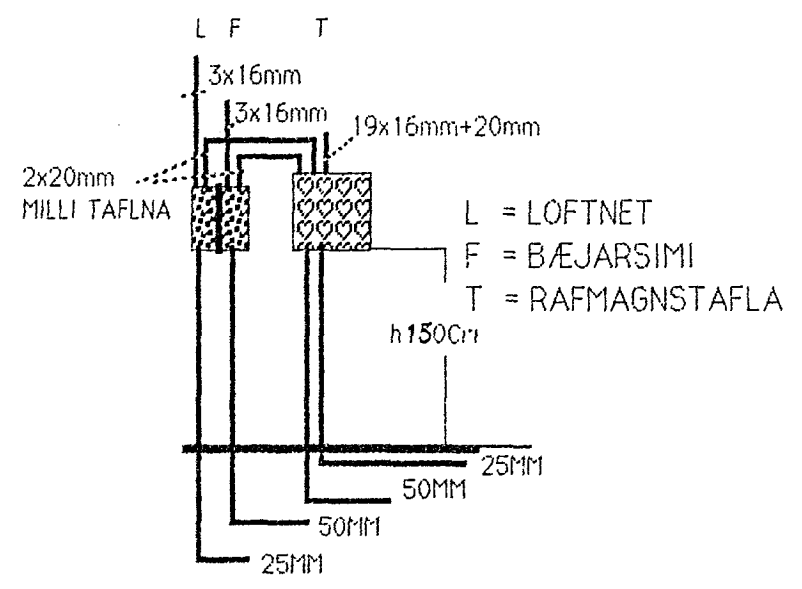

- VEGGLJÓÐ ELDHÚS 145CM
- VEGGLJÓÐ VS 200CM
- VEGGLJÓÐ ALME 160CM
- ROFAR 105CM
- TENGLAR 20CM
- ROFAR OG TENGLAR 105CM
- TENGLAR ELDHÚSI 105CM
- ROFAR OG TENGLAR
- BÍLGEYMSLU 110CM
- MALMSTRAUMUR
- ROFA OG TENGLA 16 A
- VÍR 1.5mm

NEMA ANNARS SÉ GETID

VIÐ STAÐSETNINGU VEGGJA SKAL MIDAST VIÐ BYGGINGARTEIKNINGU

RAFMAGNSTAFLA 50X55CM 2/00A STRIEBEL OG JOHN
SMÁSPENNA 40X40CM

INNTAKSRÖR SEU 70 CM
UNDIR YFIRBORDI JARDAR

MKV 1:50

Dofraberg 15