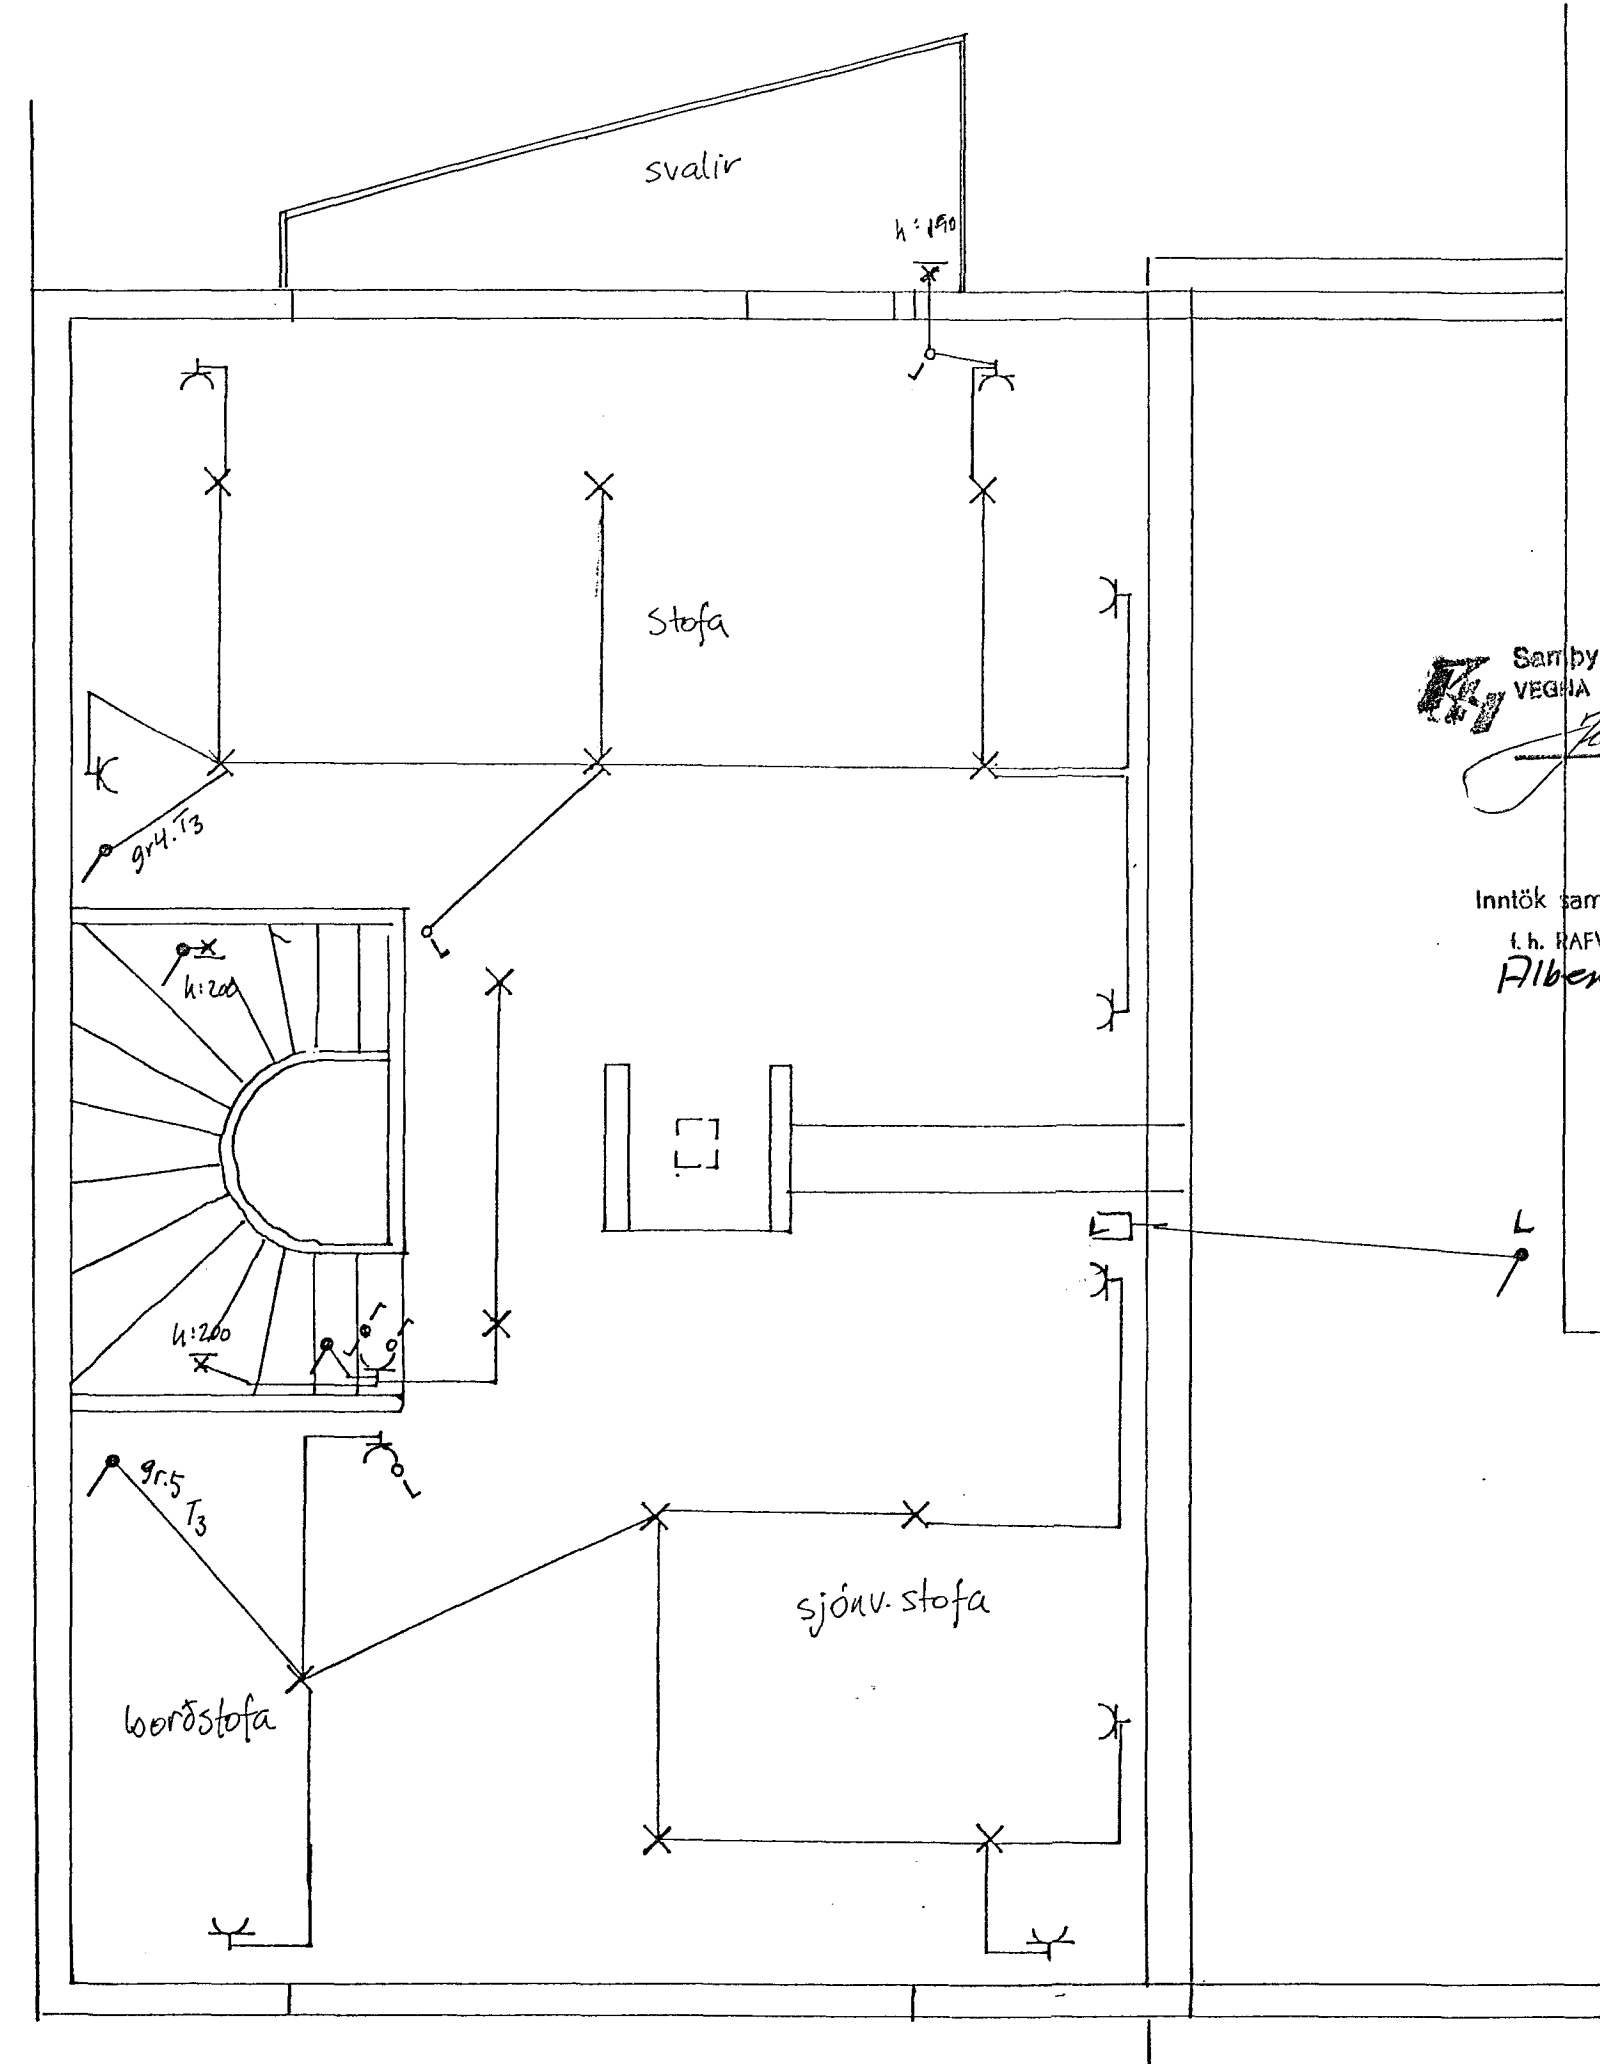

KJALLARI

RIS-HÆÐ

Sambýkkt
VEGNA FULLNÁÐARFRÁGANGS
7/11 1991
Rís Einar Einarsson
f.h. Hafveitu Hafnarfjardar

Inntök sambýkkt 4.11.1991
f.h. HAFVEITU HAFNARFJARDAR
Ríbert Þinastinnsson

Eyrarkolt 20, Hafnarfjörði		
teiknað 12/91	Rafloagn kjallara og ris	
	Rásin st S:650/50	Kvarði
Blst 1013	Ólafur Mæri Rúnna	1:50

TEIKNING NR. 2981.