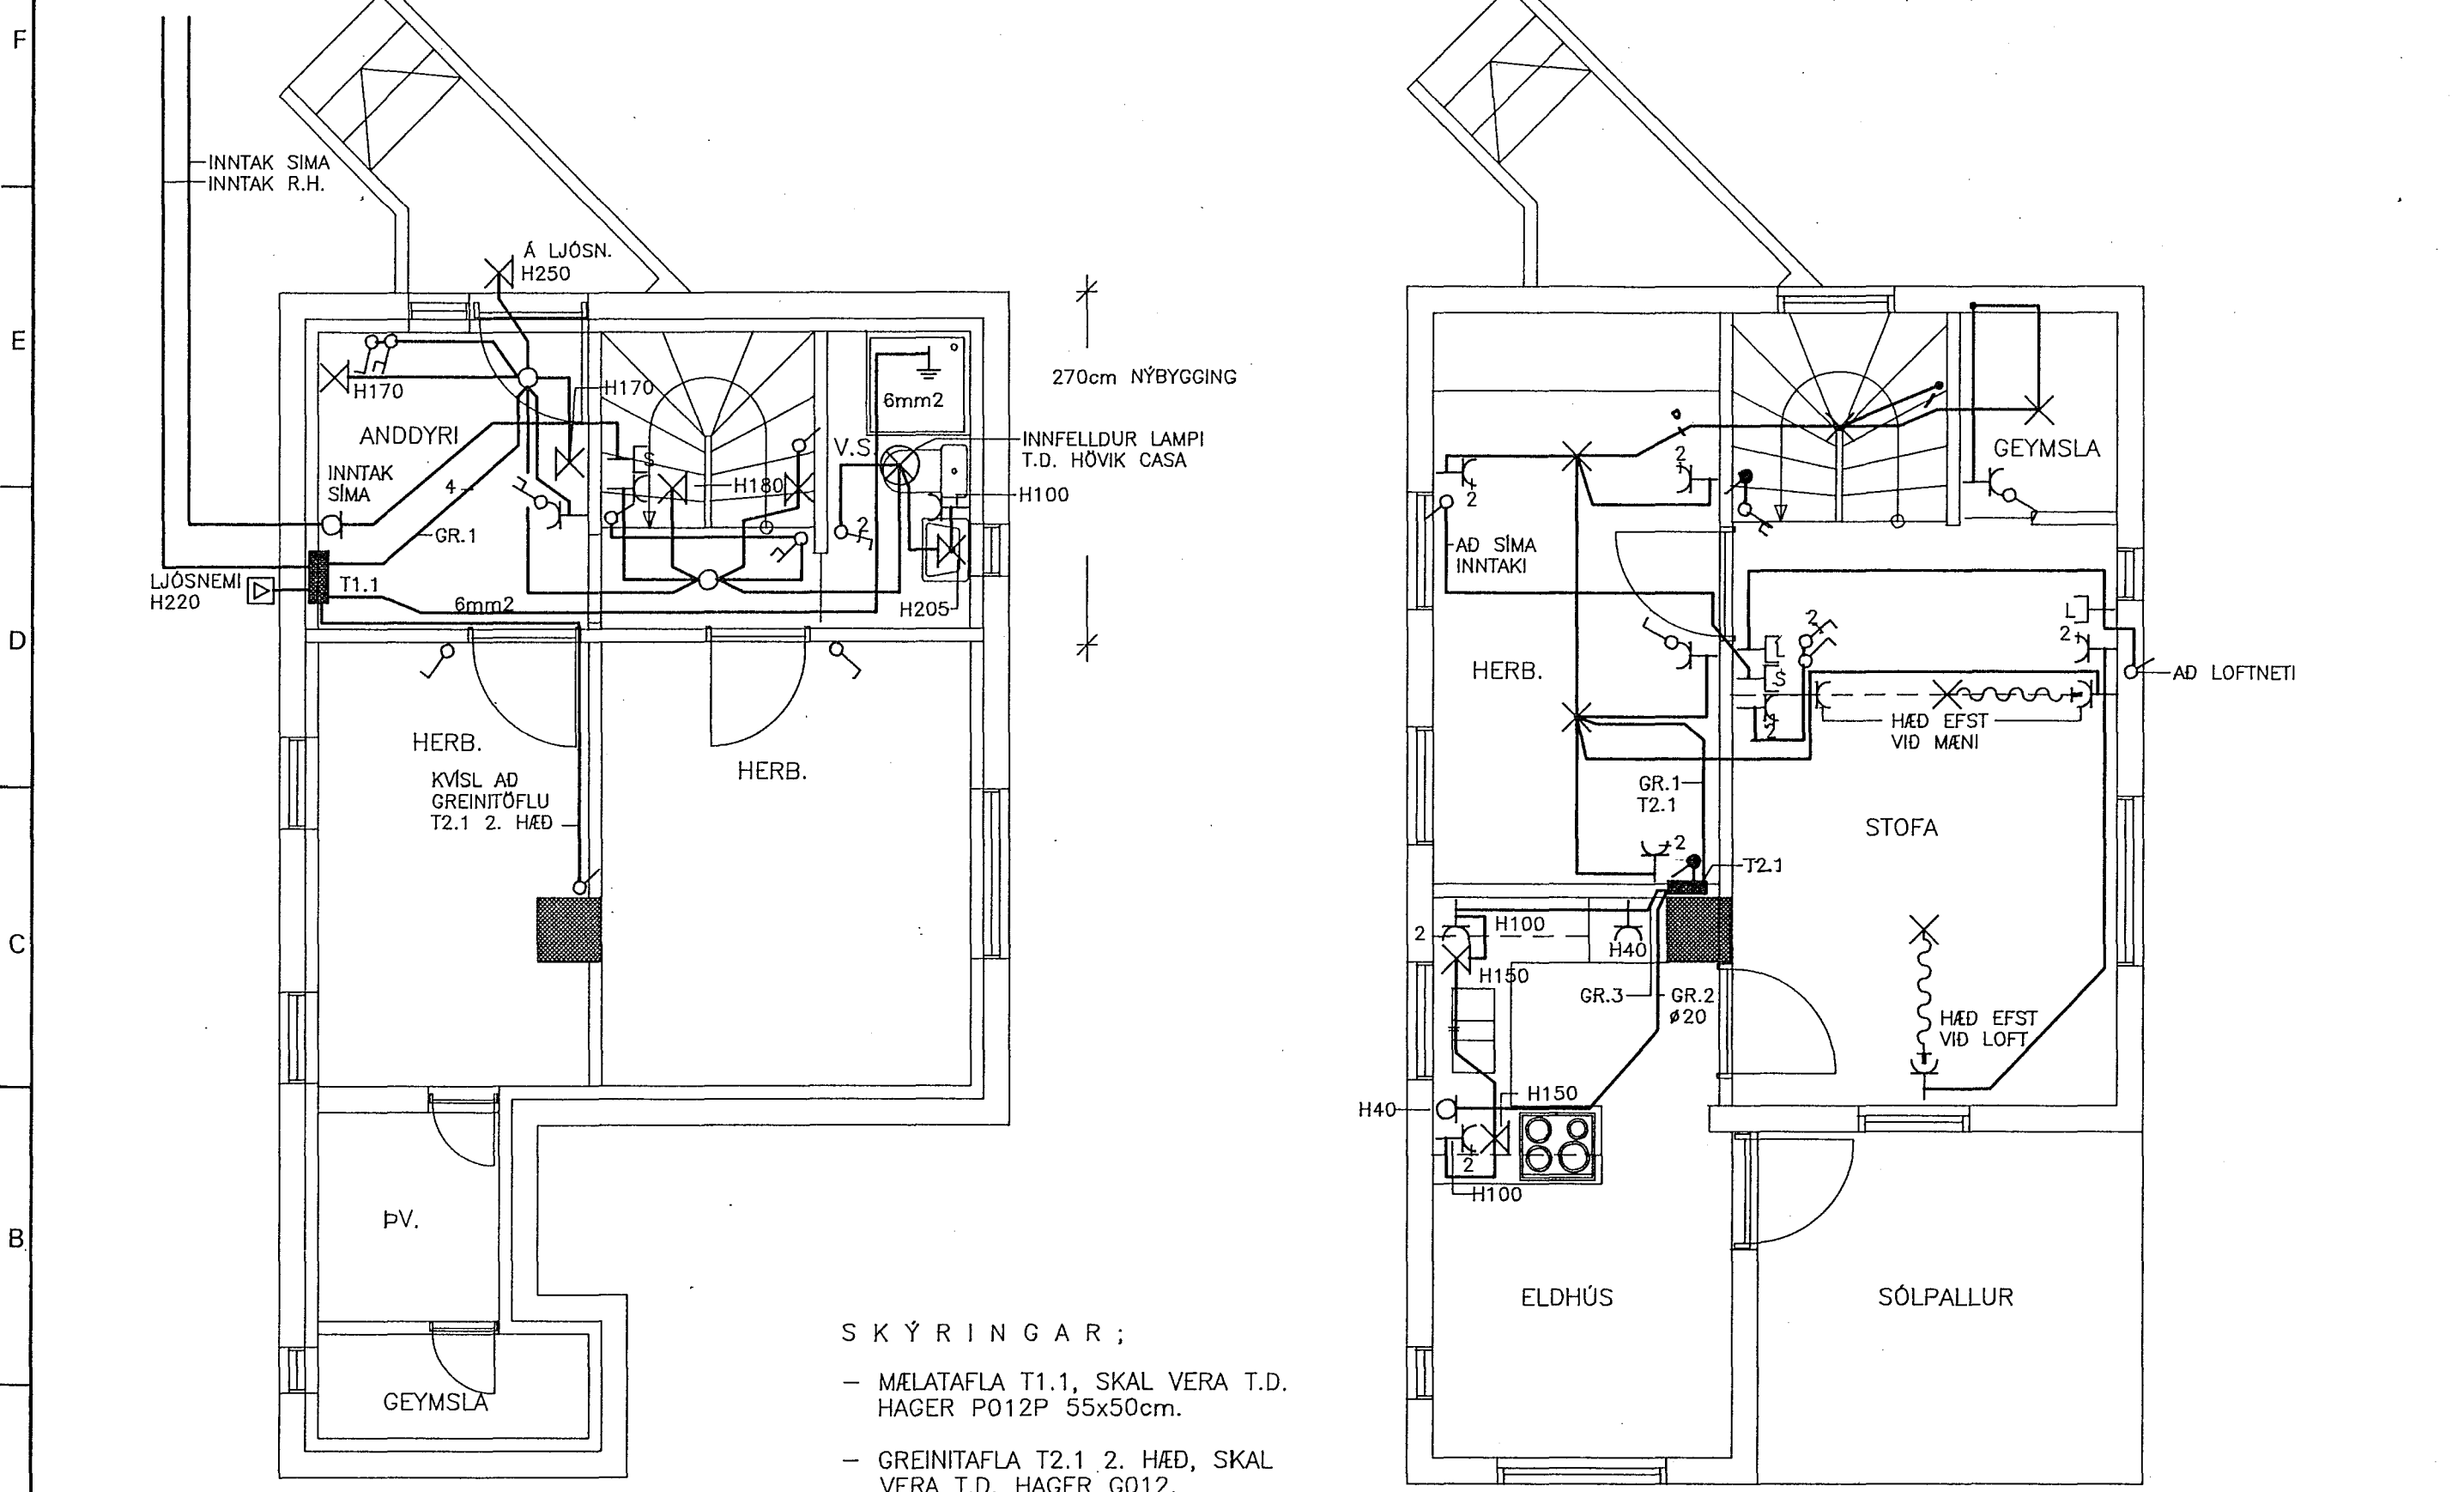

8 7 6 5 4 3 2 1

270cm NÝBYGGING

- SKÝRINGAR ;
- MÆLATAFLA T1.1, SKAL VERA T.D. HAGER P012P 55x50cm.
 - GREINITAFLA T2.1 2. HÆÐ, SKAL VERA T.D. HAGER G012.

GRUNNMYND 1. HÆÐ

GRUNNMYND 2. HÆÐ

Kvarði	Breyting C	Breyting B	Breyting A	Verkheiti	Verkluti / Verknúmer
1:50				KROSSEYRARVEGUR 3b HAFNARFIRDI	RAFLÖGN
cm 0 1 2 3 4 5	Hannað JPA	Teiknað JPA	Dags. JÚNÍ 1991	Ármúla 42, sími 91-84833	Teikningarnúmer 81-3-13915
					Blað nr. 2
					Breyting

8 7 6 5 4 3 2 1