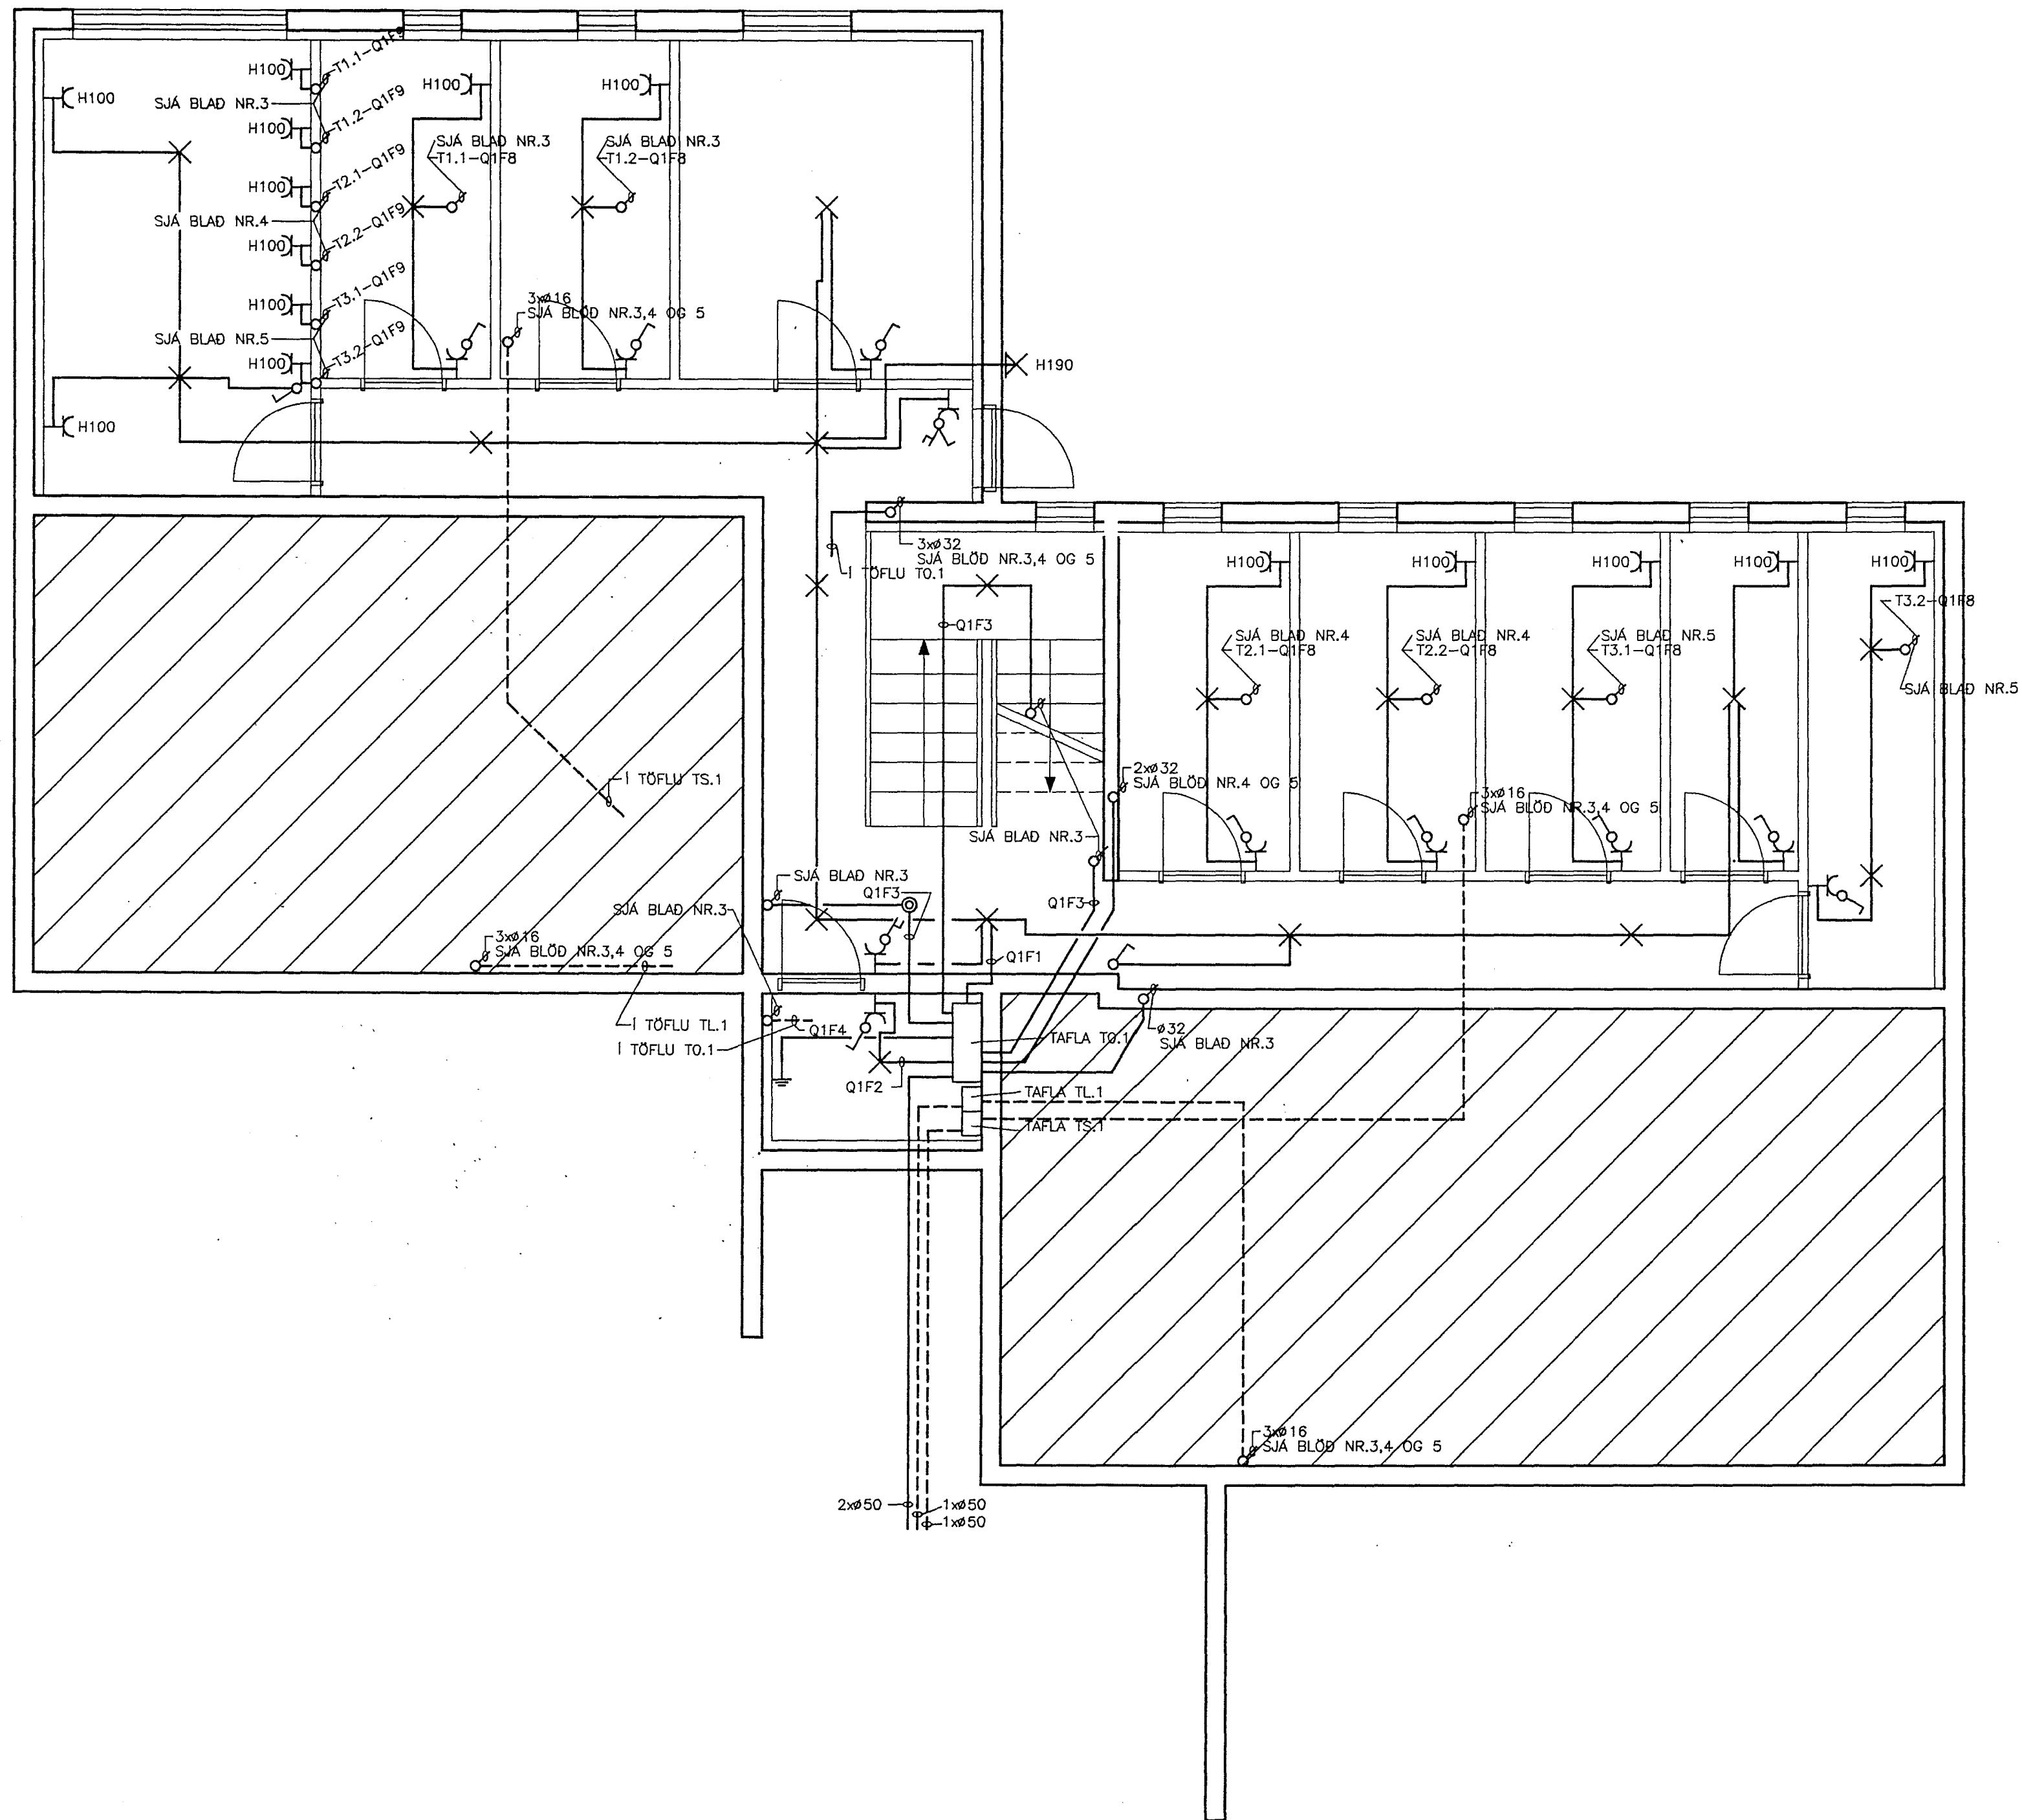

F

E

D

C

B

A

Verkheiti ALFHLOTT 32, 220 HAFNARFIRDI		
Verkhúti/Verknúmer KJALLARI, LÁG-OG SMÁSPENNA		
Bláð nr. 2	Teikningarnúmer 2-0131	Kvarði 1:50
Hannað SH	Teiknað SH	Dags. 20.08.'92
Yfirfarð	Somp.	Breyting
Sigurjón Harðarson Suðurbraut 16 220 Hafnarfirði sími 651845		