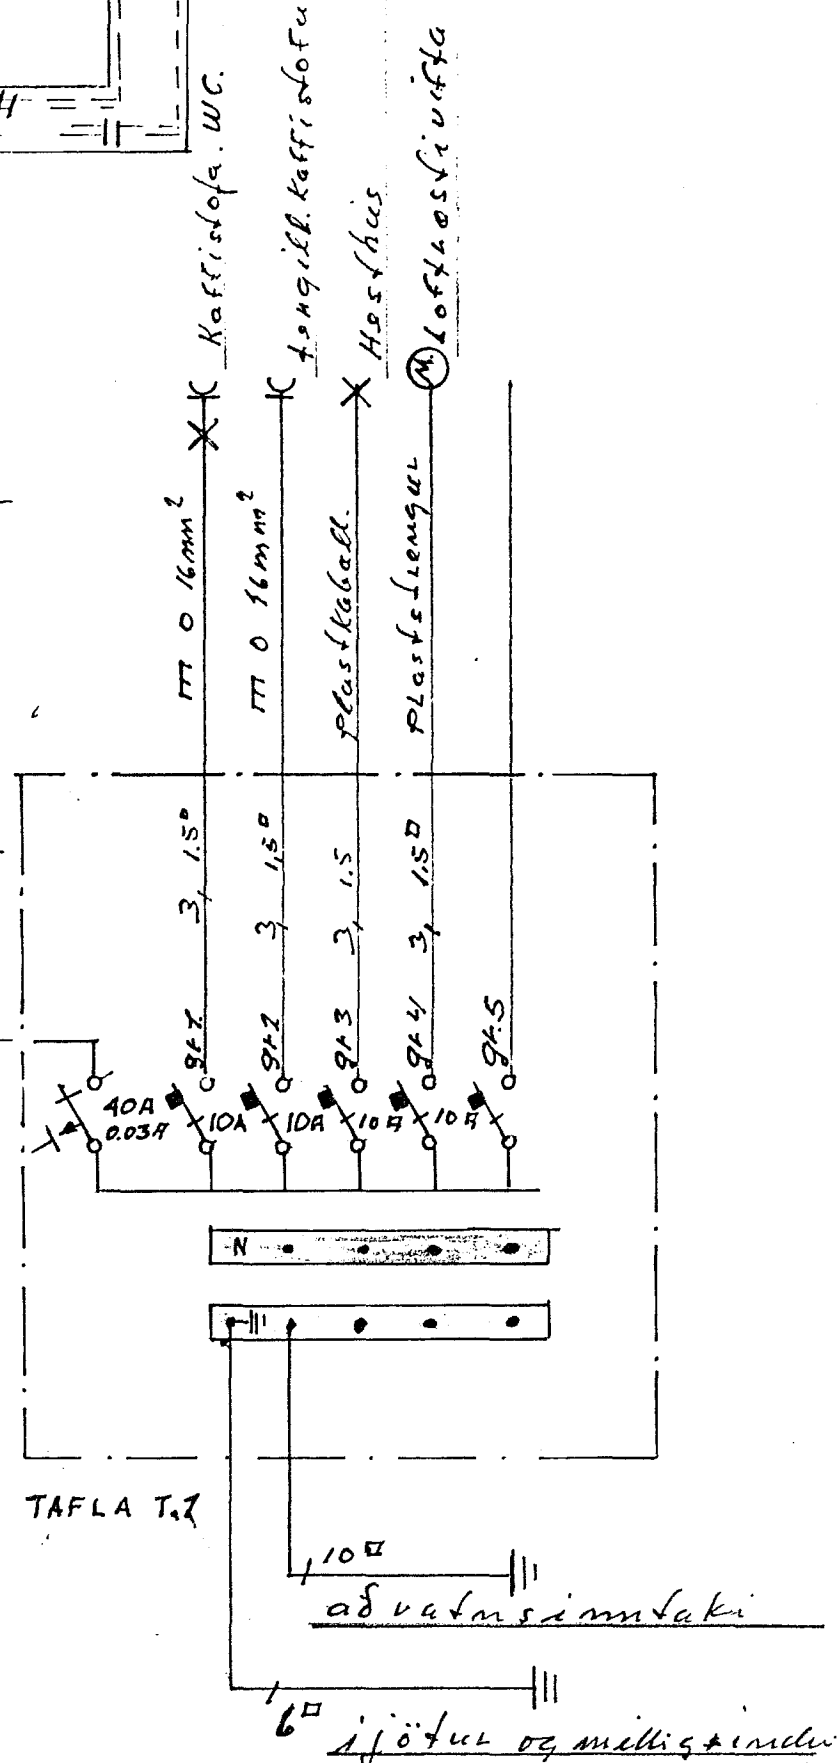

sneiðmynd Hliðarþúfum M05

grunn mynd sökublaðs

skýringar  
 vilja 15° í dæsum í örn í kaffisíðu og W  
 með á rafur og tenglu 110 cm frá álf  
 með stættum rafu og tenglu 50 cm frá 10R  
 með á málakassa 80 cm undir með liðum mið  
 með á gleri töflu 180 cm í efri lár mál.