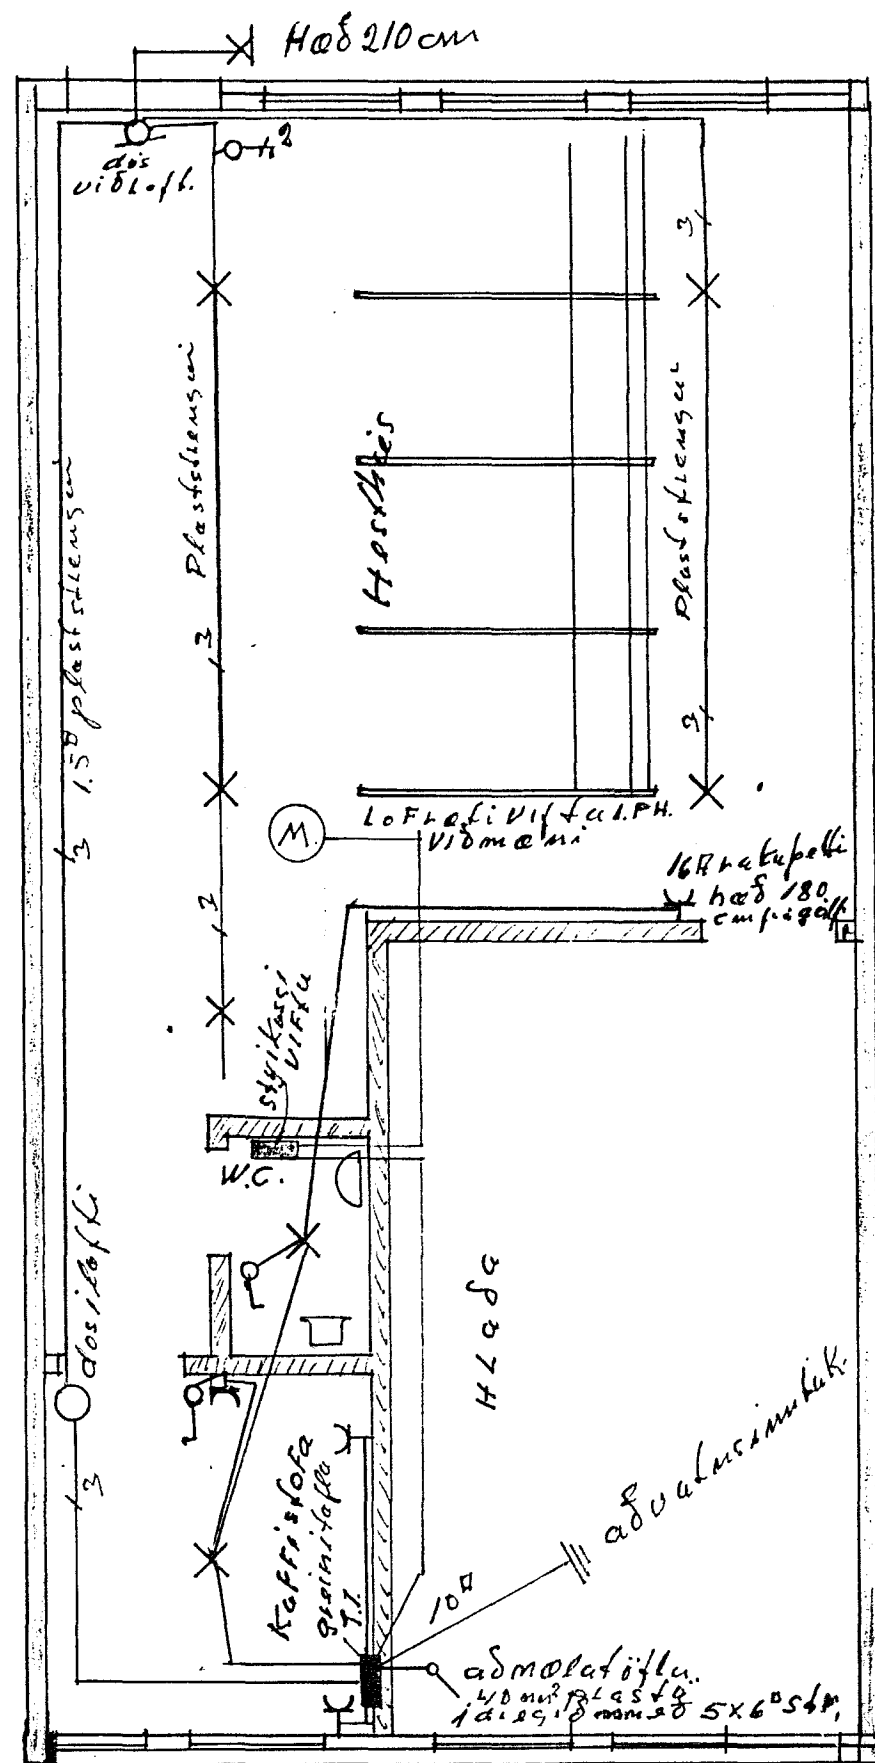

sneiðmynd Hliðarþúfum M05

grunn mynd sökublaðs

skýringar  
 vilja 15° í dæsum í örn í kaffisíðu og W  
 með á rafur og tenglu 110 cm frá álf  
 með stættum rafu og tenglu 50 cm frá 10R  
 með á málakassa 80 cm undir með liðum mið  
 með á gleri töflu 180 cm í efri lár mál.