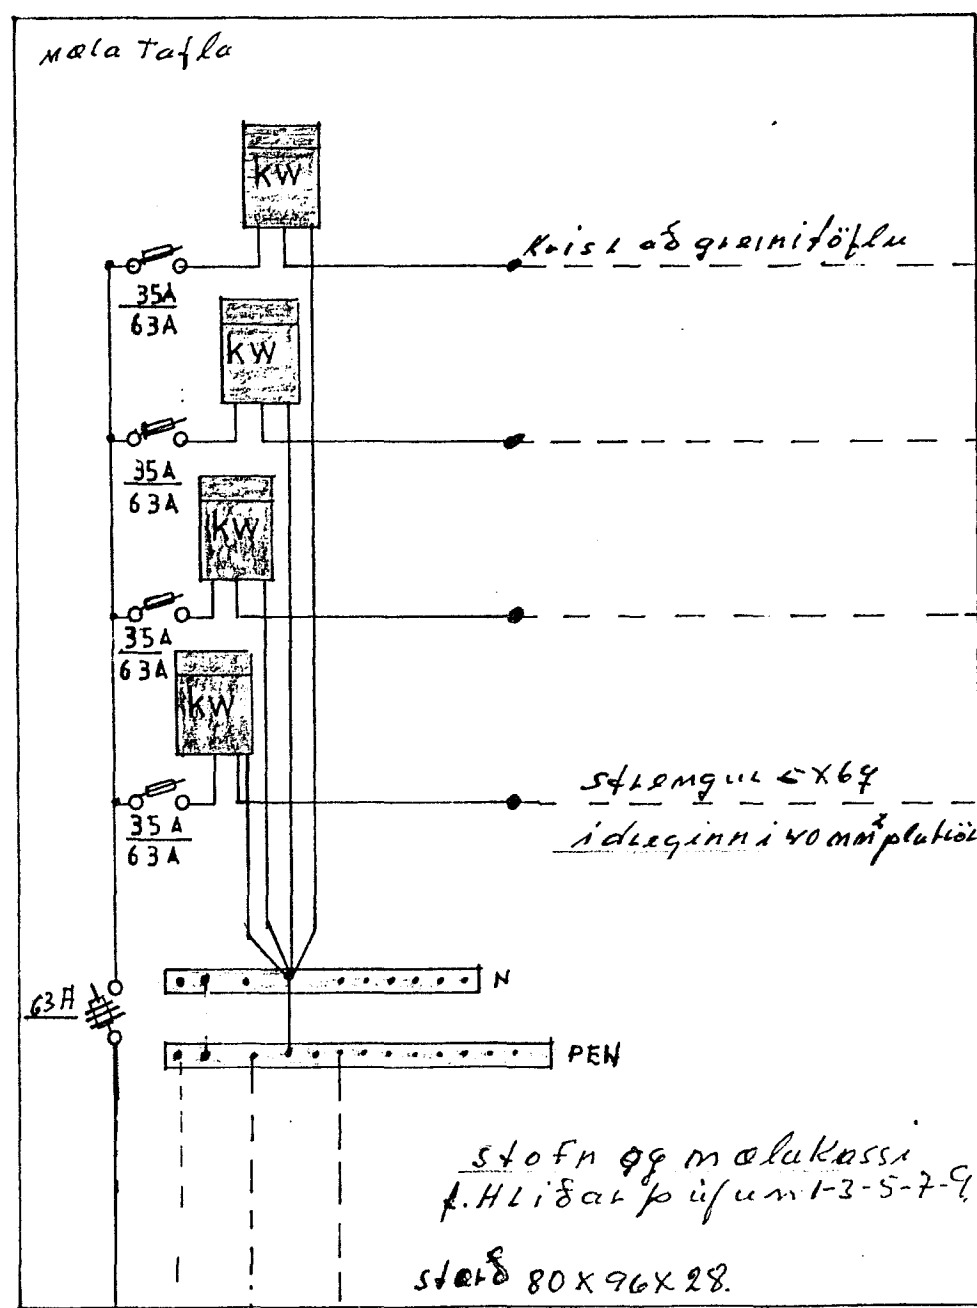

sneiðmynd Hliðarþúfum M05

grunn mynd sökublaðs

skýringar  
 vilja 15° í dæsum í örn í kaffisíðu og W  
 með á rafur og tenglu 110 cm frá álf  
 með stættum rafu og tenglu 50 cm frá 10R  
 með á málakassa 80 cm undir með liðum mið  
 með á gleri töflu 180 cm í efri lár mál.