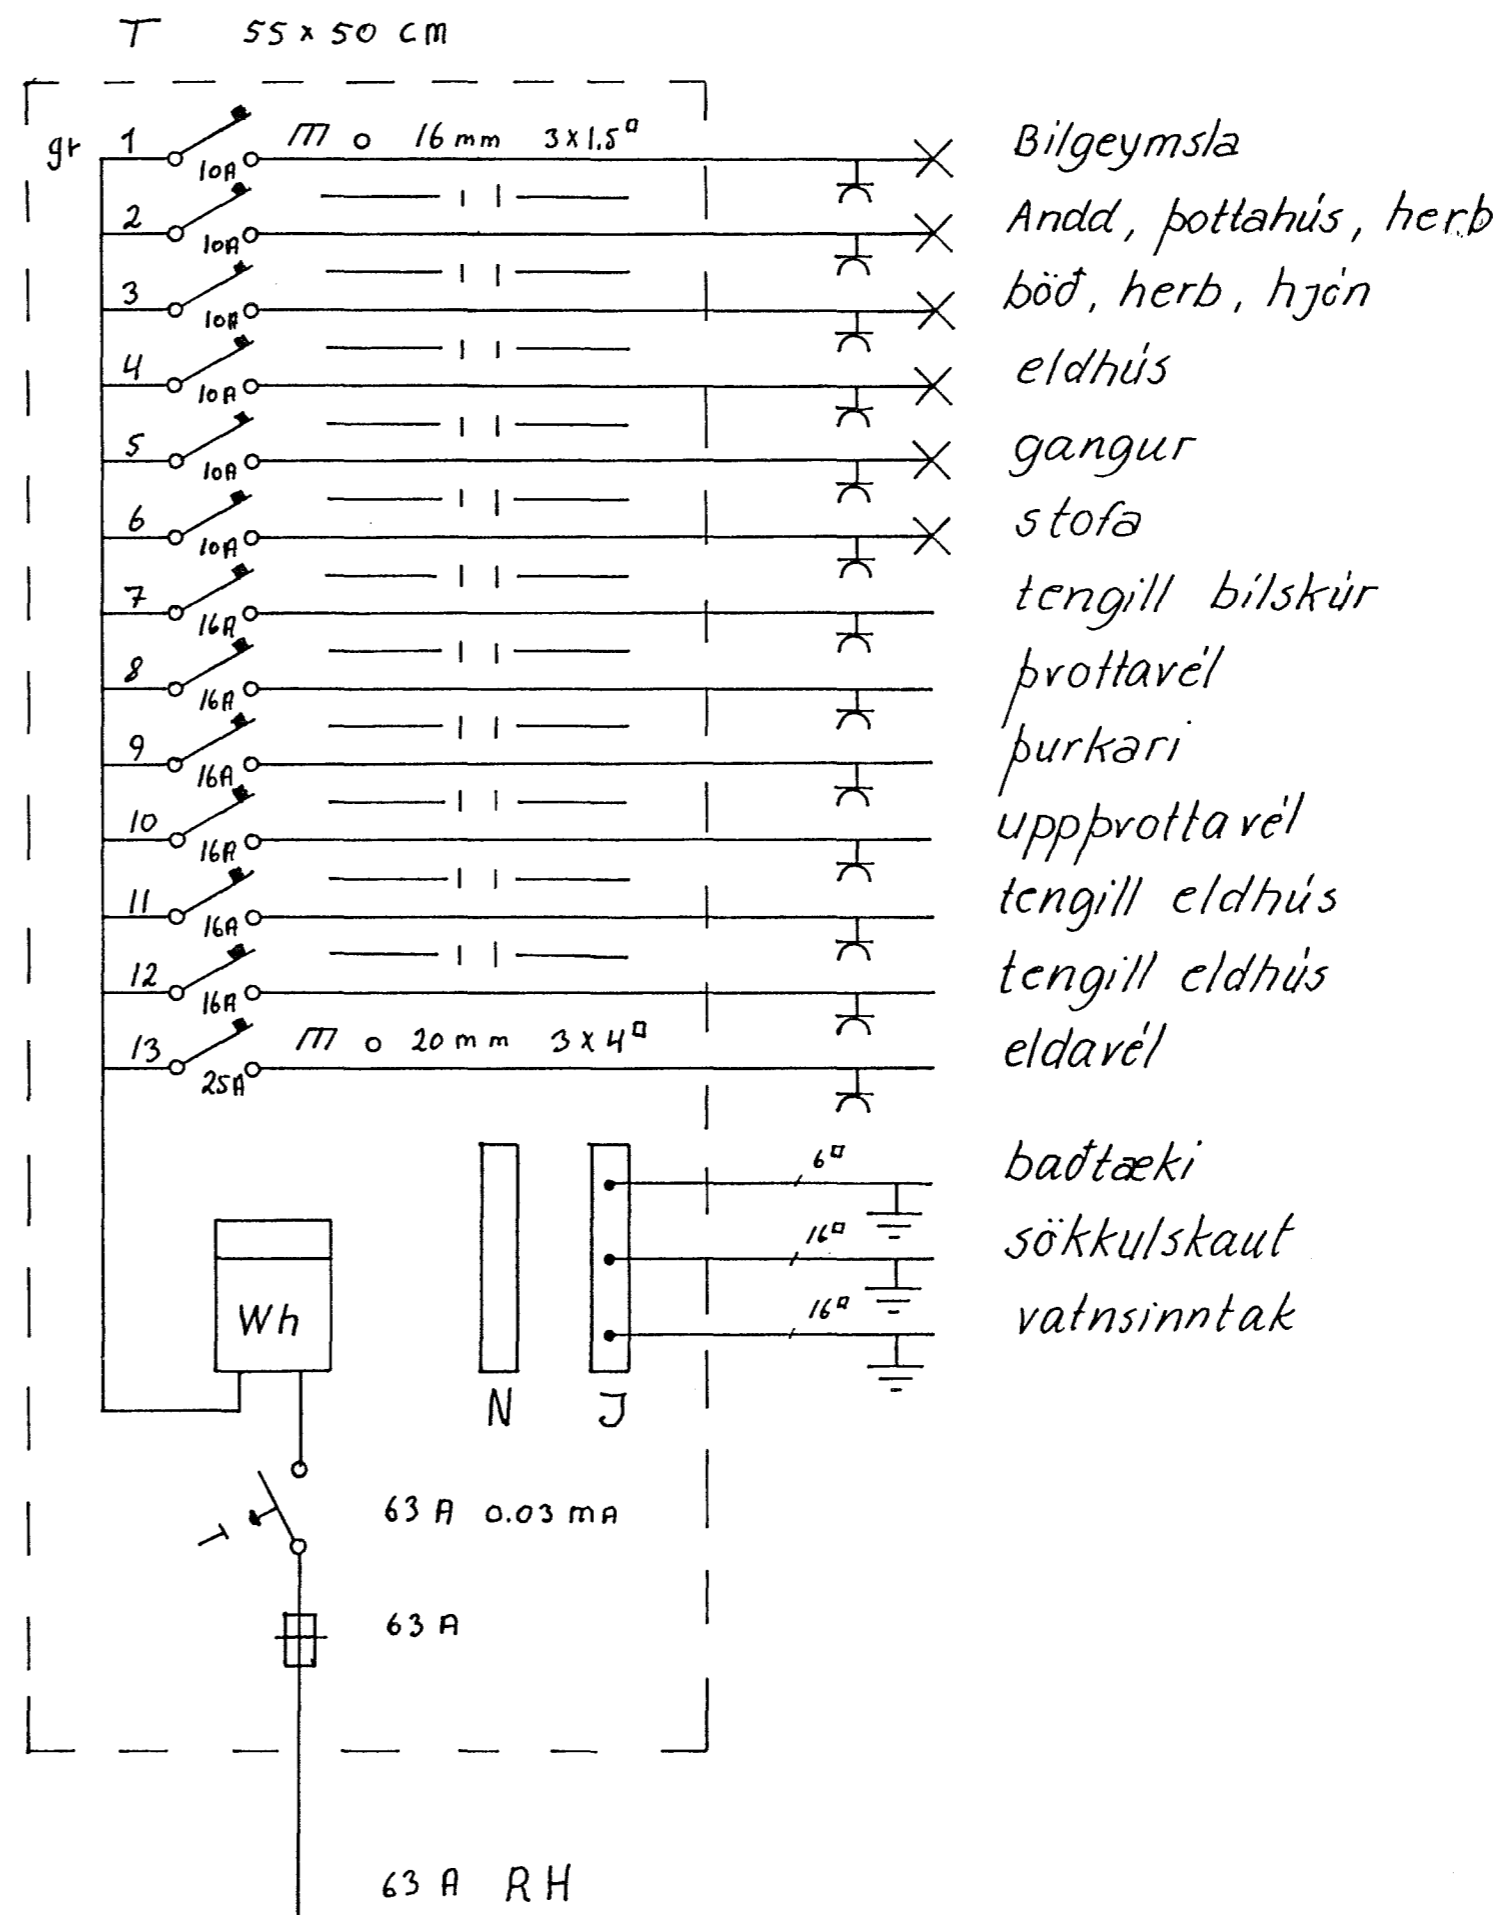

Auka 32mm  
 RH 50mm  
 Sími 50mm  
 loftnet 32mm } Ad lóðarmörkum  
 50

**PORLEIFUR JÓNSSON**  
 BREKKUBÆ 23 - 110 REYKJAVÍK  
 SÍMI: 77348

HÖRGSHOLT 35 HAFNARFIRÐI	OKT '91
AFSTÖÐUMYND SNIÐ OG EÍNLÍNUMYND	blad 2 af 2
	MKV 1:100 MKV 1:500