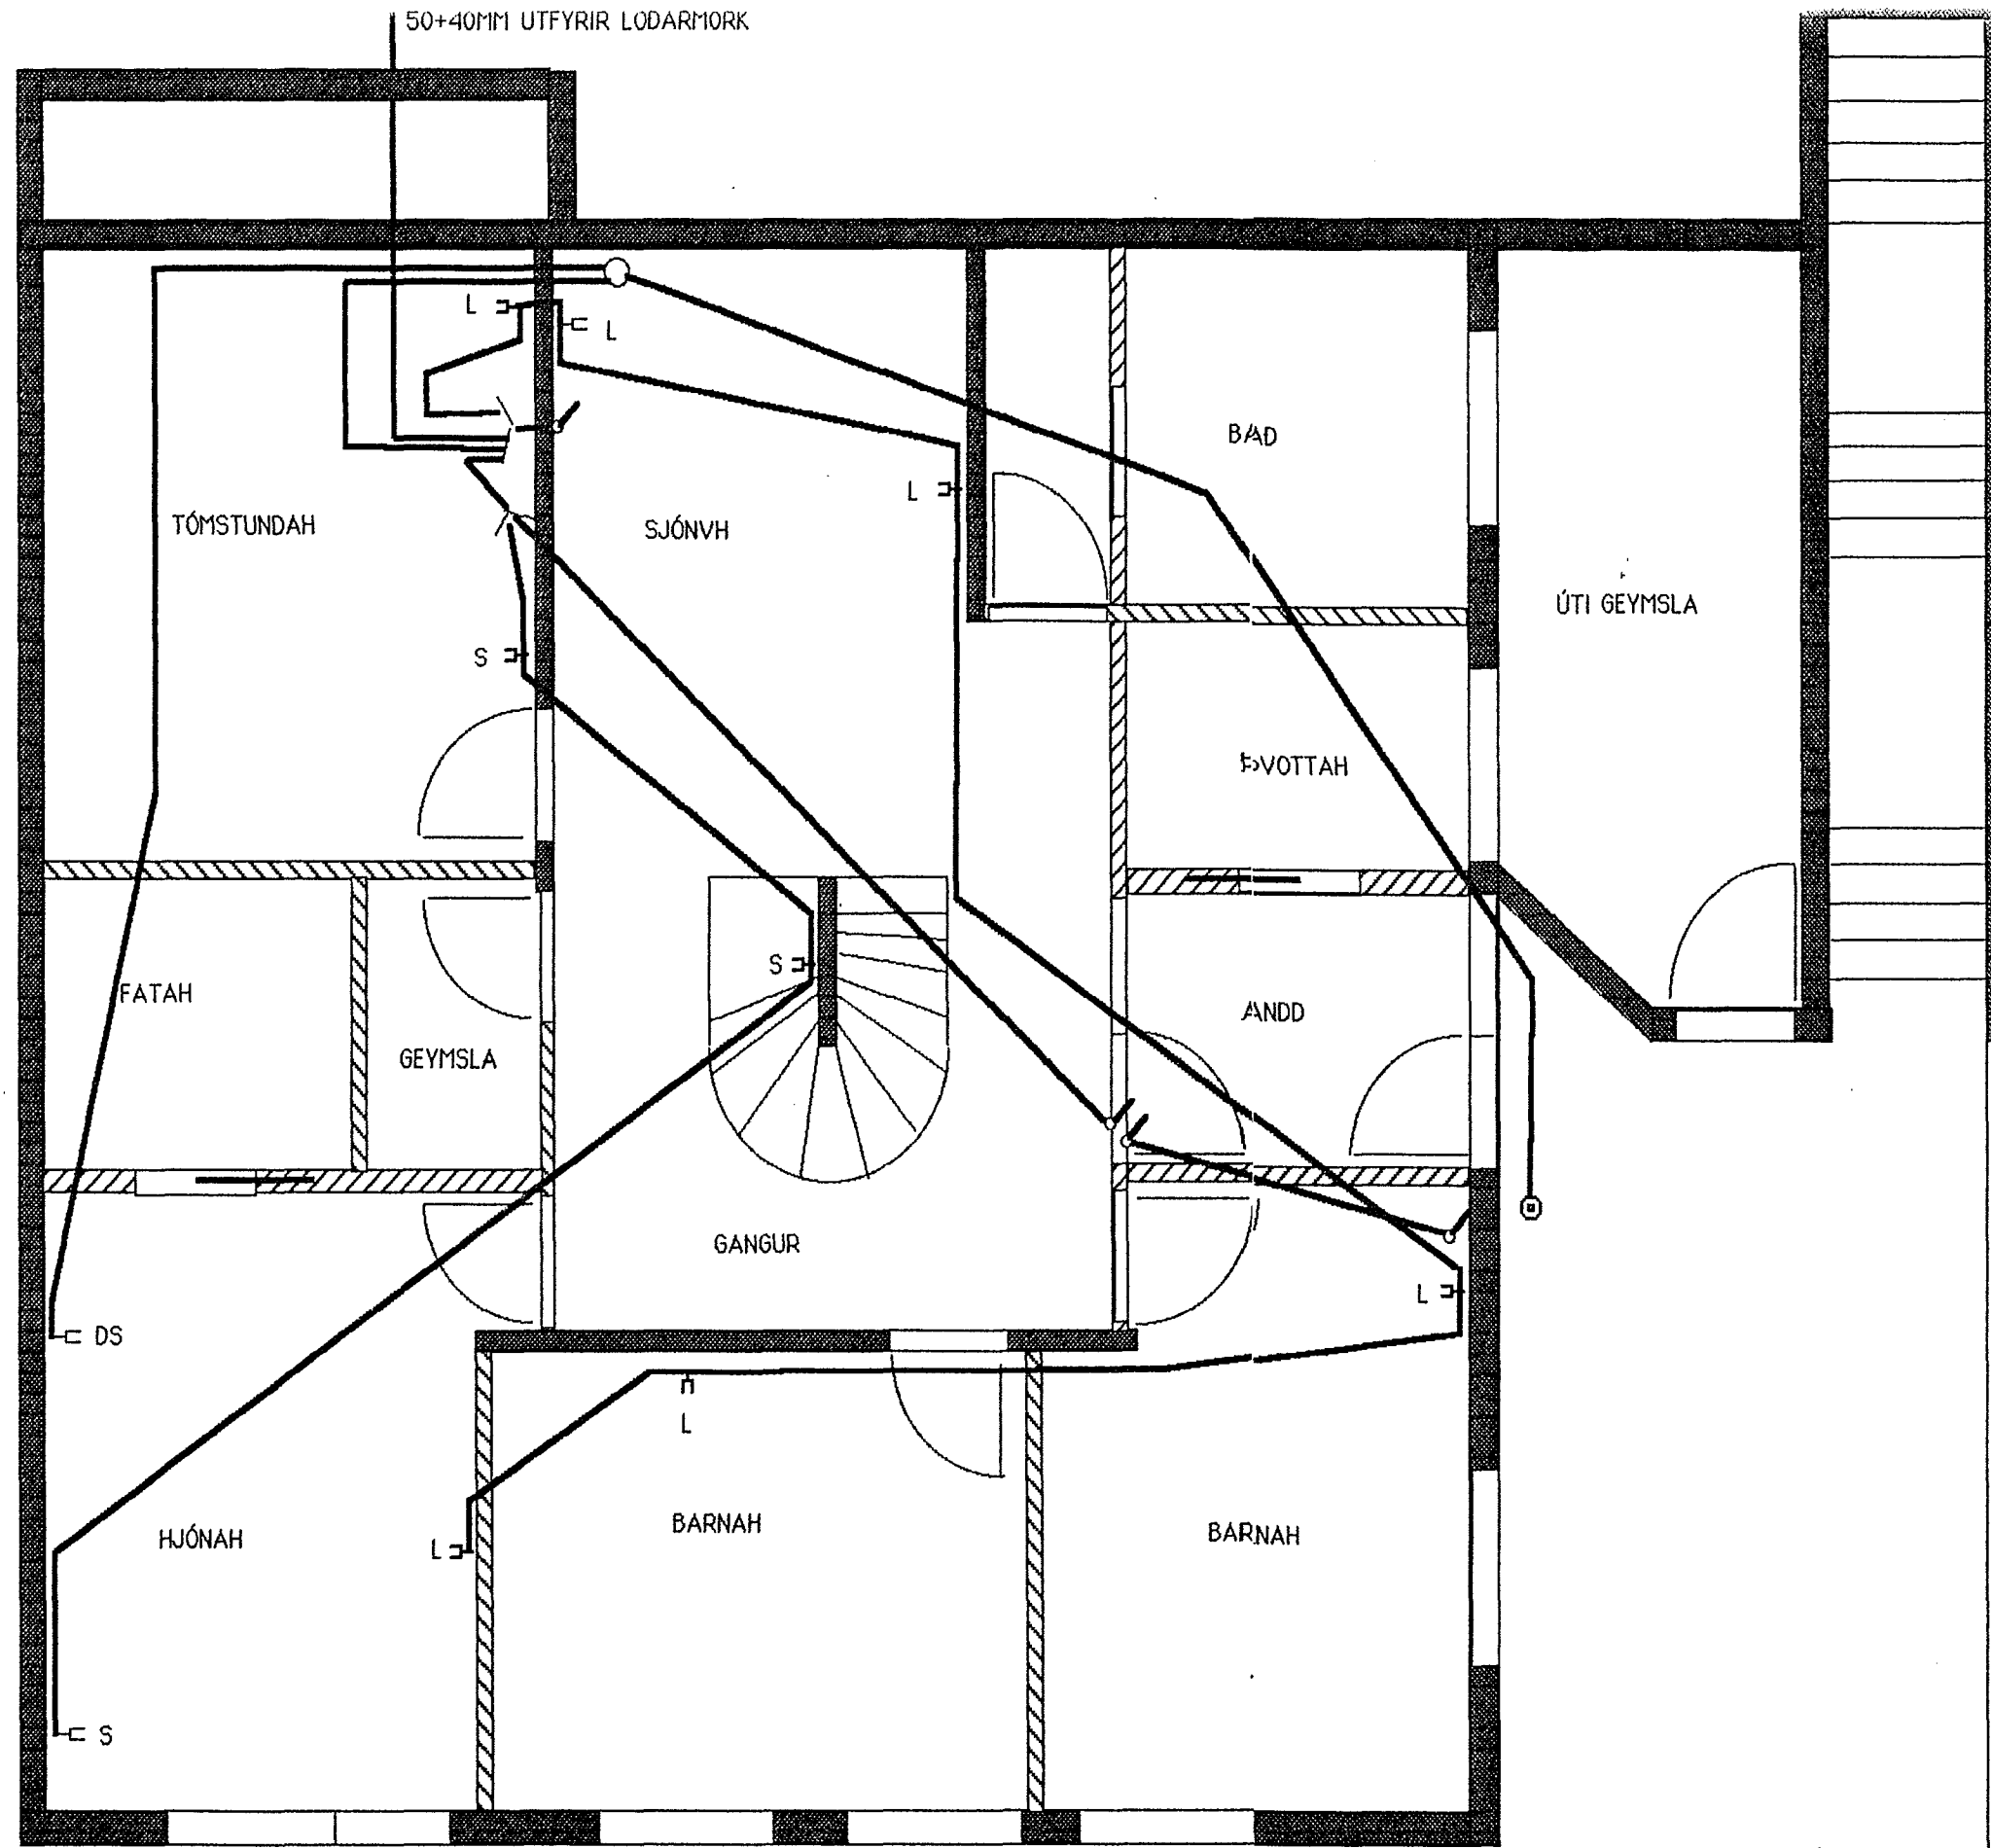

50+40MM UTFYRIR LODARMORK

KLUKKUBERG 10 HAFNARFIRDI

SMÁSPENNA NEDRI HÆÐAR

TEIKNAD

JÓNAS STEFÁNSSON RAFVERKTAKI S-65 1993