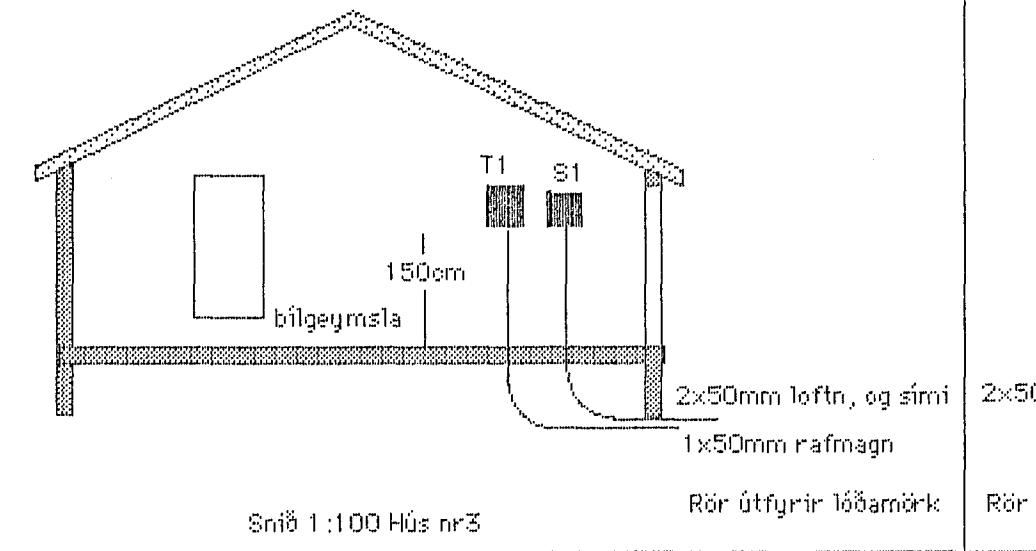

T1 AÐALTAFLA

G1	25A	4q mo Q16	Eldavél
G2	16A	1,5q mo Q16	Tenglar eldhúsi
G3	10A	1,5q mo Q16	Herb, andd, gangur
G4	10A	1,5q mo Q16	Stofa
G5	16A	1,5q mo Q16	Tengill þvottaherb
G6	10A	1,5q mo Q16	Bað, þvottah, eldhús
G7	16A	1,5q mo Q16	Tengill þvottah
G8	10A	1,5q mo Q16	Herb, herb
G9	16A	1,5q mo Q16	Uppþvottavél
G10	10A	1,5q mo Q16	Bílgeymsla
G11	16A	1,5q mo Q16	Tengill bílgeymslu

Úthlið 3-5-7
 Tafla, snið, afstöðumynd.
 Teiknari, Jónas Stefánsson
 Teikn Nóvemb 1991