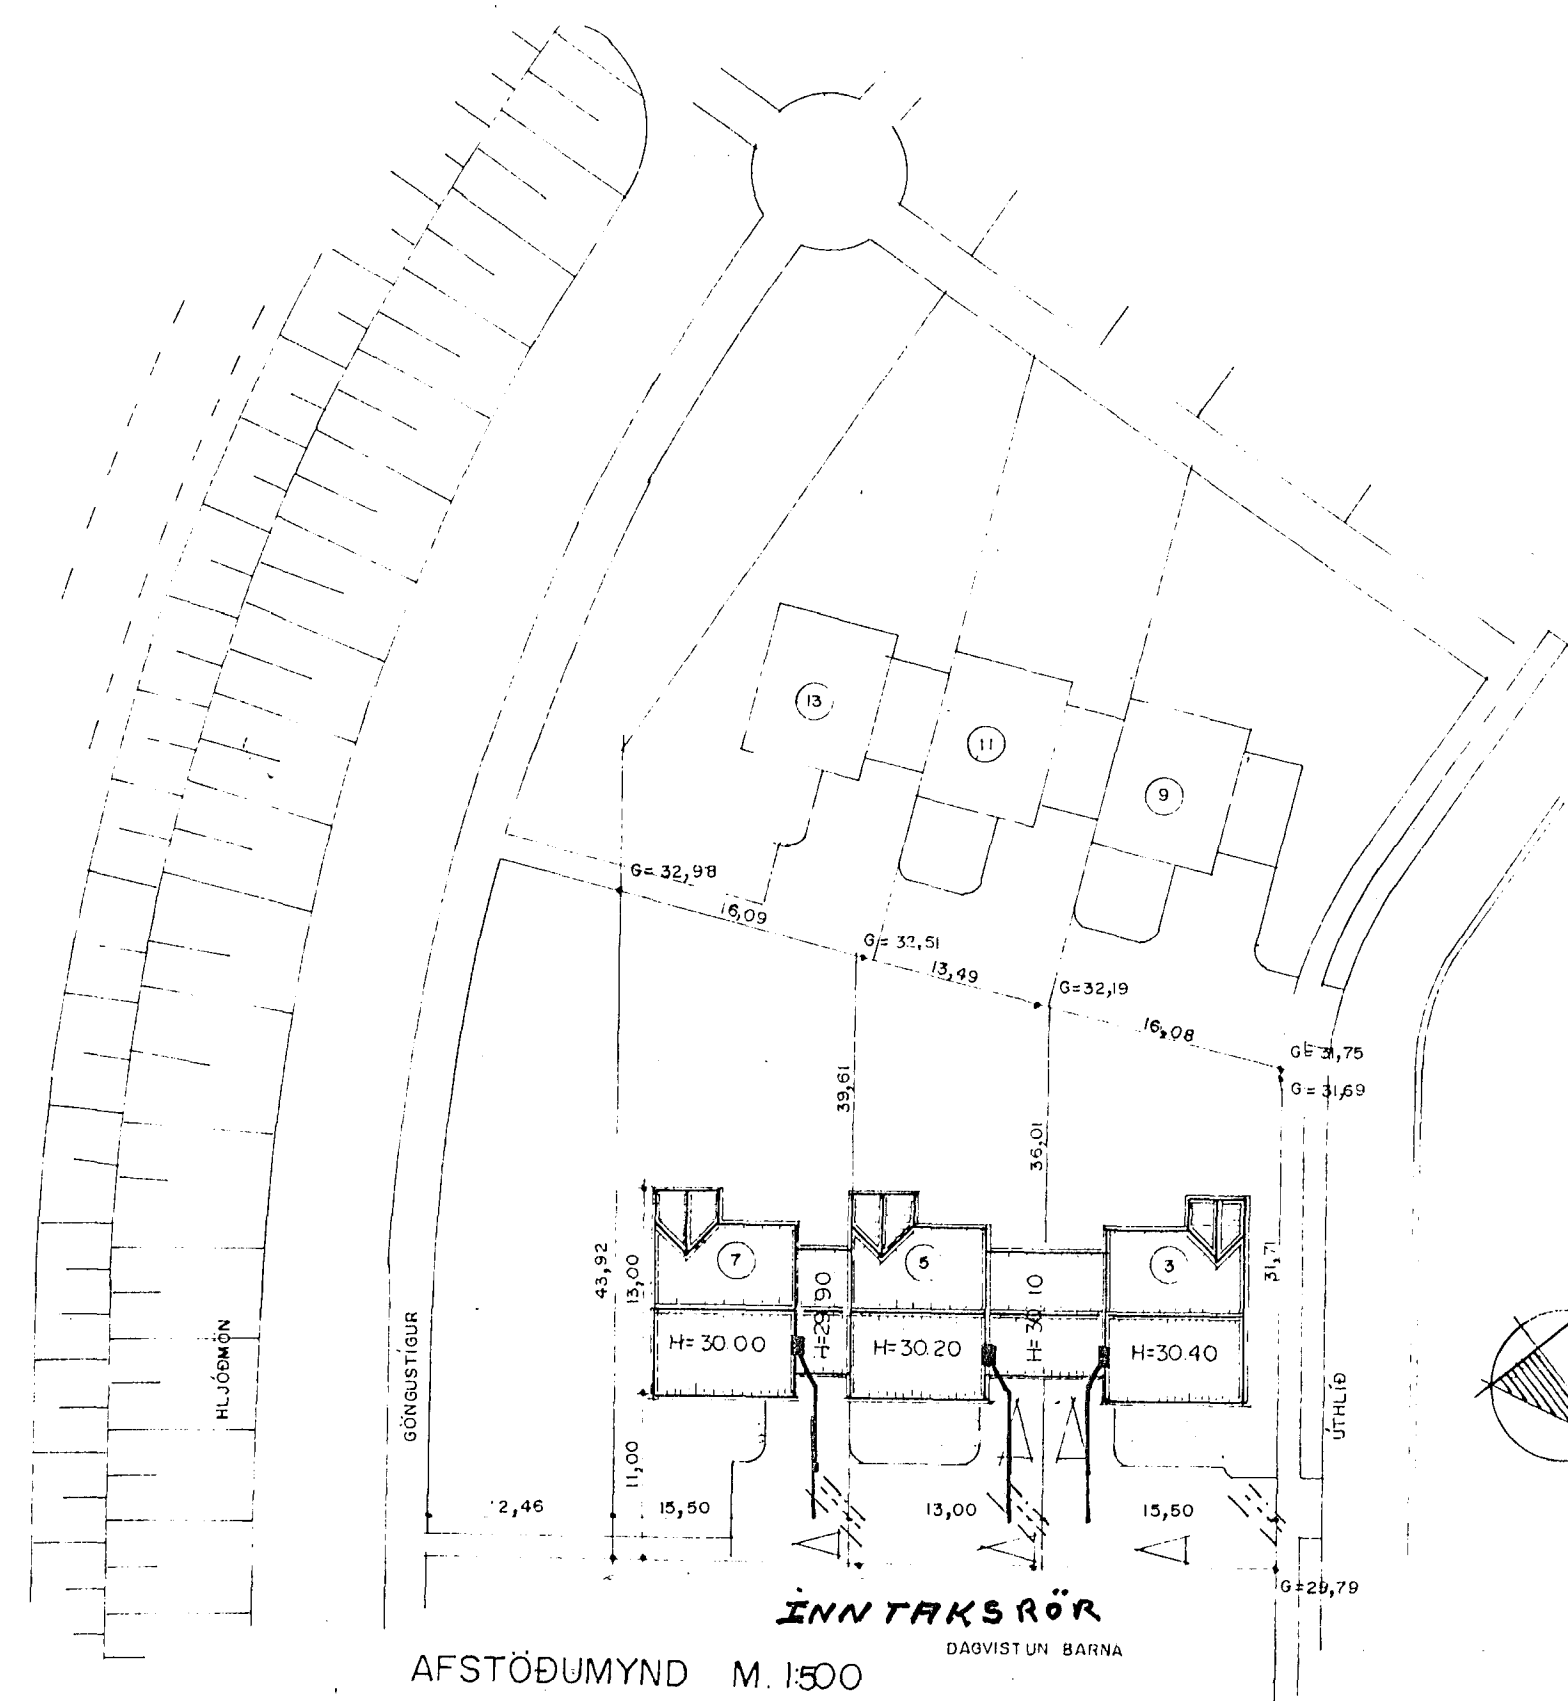

T1 AÐALTAFLA

G1	25A	4q mo Q16	Eldavél
G2	16A	1,5q mo Q16	Tenglar eldhúsi
G3	10A	1,5q mo Q16	Herb, andd, gangur
G4	10A	1,5q mo Q16	Stofa
G5	16A	1,5q mo Q16	Tengill þvottaherb
G6	10A	1,5q mo Q16	Bað, þvottah, eldhús
G7	16A	1,5q mo Q16	Tengill þvottah
G8	10A	1,5q mo Q16	Herb, herb
G9	16A	1,5q mo Q16	Uppþvottavél
G10	10A	1,5q mo Q16	Bílgeymsla
G11	16A	1,5q mo Q16	Tengill bílgeymslu

Úthlið 3-5-7
 Tafla, snið, afstöðumynd.
 Teiknari, Jónas Stefánsson
 Teikn Nóvemb 1991