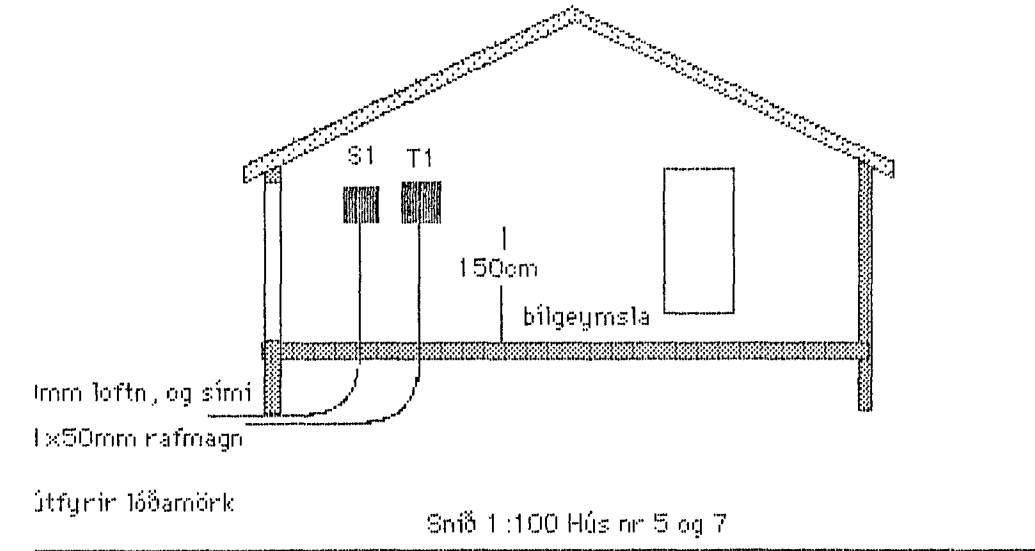

T1 AÐALTAFLA

G1	25A	4q mo Q16	Eldavél
G2	16A	1,5q mo Q16	Tenglar eldhúsi
G3	10A	1,5q mo Q16	Herb, andd, gangur
G4	10A	1,5q mo Q16	Stofa
G5	16A	1,5q mo Q16	Tengill þvottaherb
G6	10A	1,5q mo Q16	Bað, þvottah, eldhús
G7	16A	1,5q mo Q16	Tengill þvottah
G8	10A	1,5q mo Q16	Herb, herb
G9	16A	1,5q mo Q16	Uppþvottavél
G10	10A	1,5q mo Q16	Bílgeymsla
G11	16A	1,5q mo Q16	Tengill bílgeymslu

Úthlið 3-5-7
 Tafla, snið, afstöðumynd.
 Teiknari, Jónas Stefánsson
 Teikn Nóvemb 1991