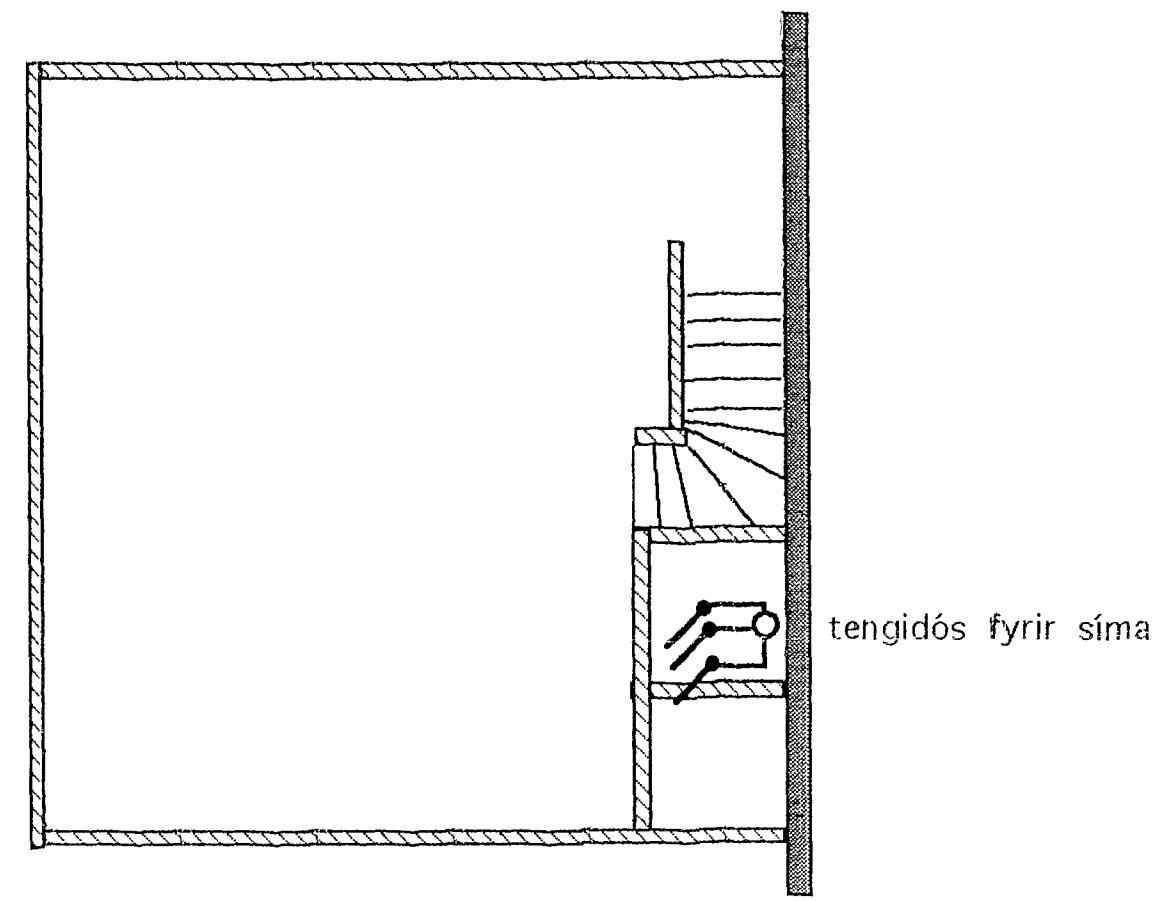

2x50mm inntaksrör síma og loftnet
út fyrir lóðamörk

Úthlöß 7
Raflögn MKV 1:50.
Teiknari Jónas Stefánsson.
Teikn Nóvemb1992.

Breytt september 97

Jónas Stefánsson