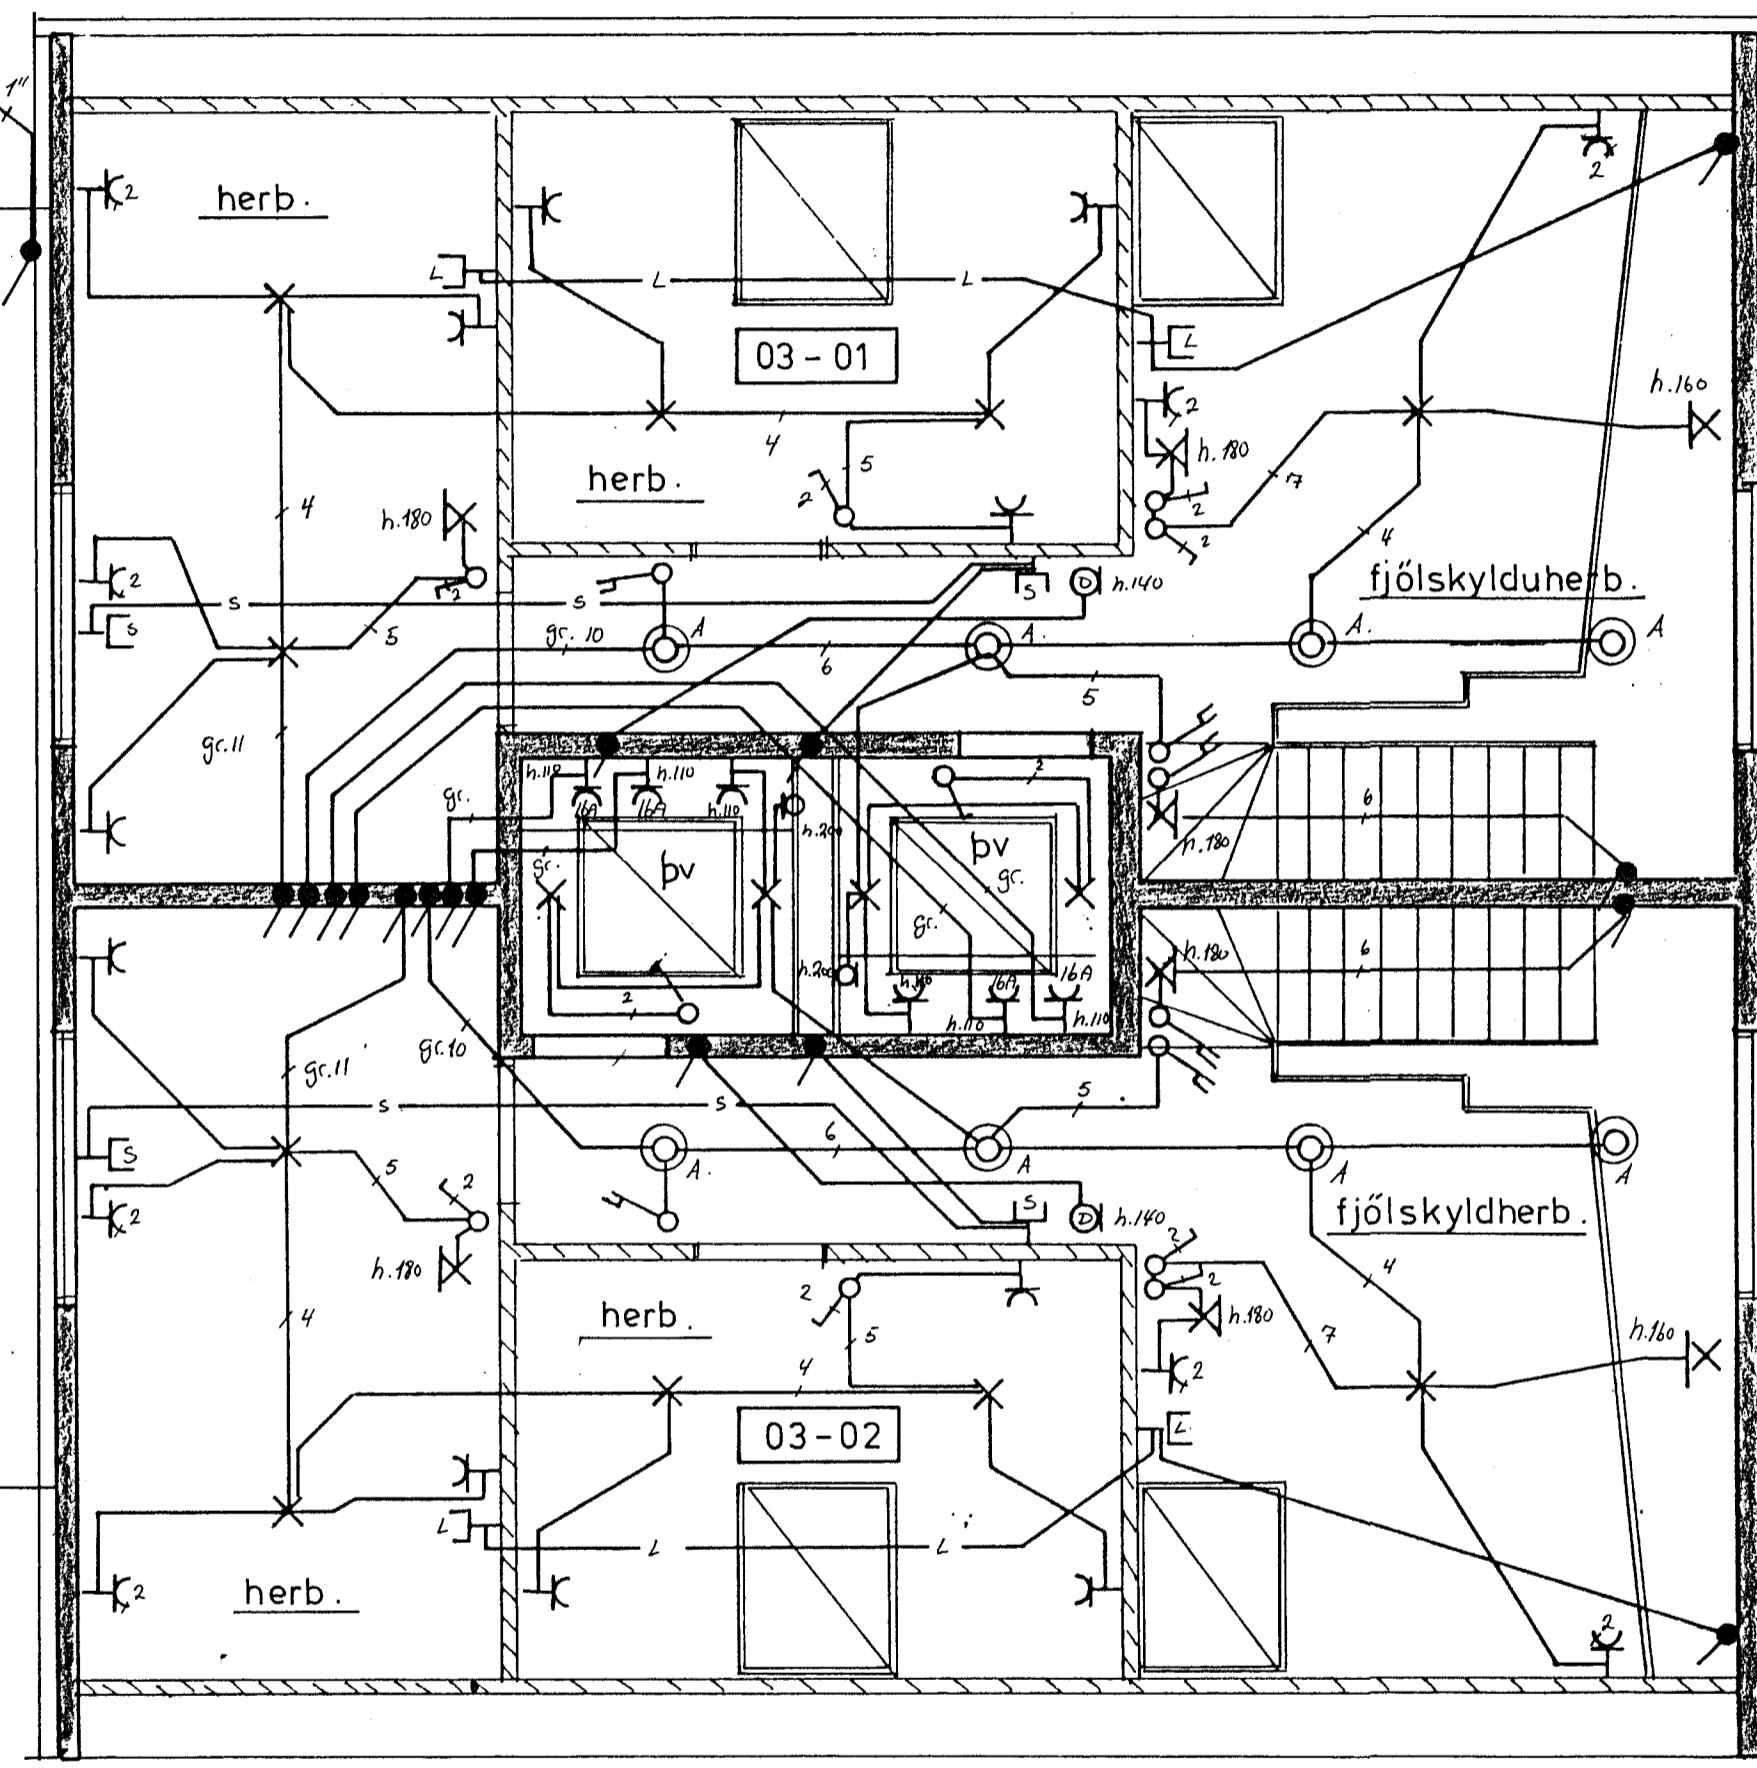

GRUNNMYND 3-4. HÆÐAR

1:50

DOFRABERG 9. HAFNARFIRÐI			mál 1:50
RAFLÖGN.			bláð 5 af 9
HELGI KR. EIRIKSSON RAFLAGNAHÖNNUN			dags Júní 89
Fréttjavík Mái 1987 Afg. kr. Lennarsen Ref. 5. 688-388 Sínumúla R.			teikn no 967