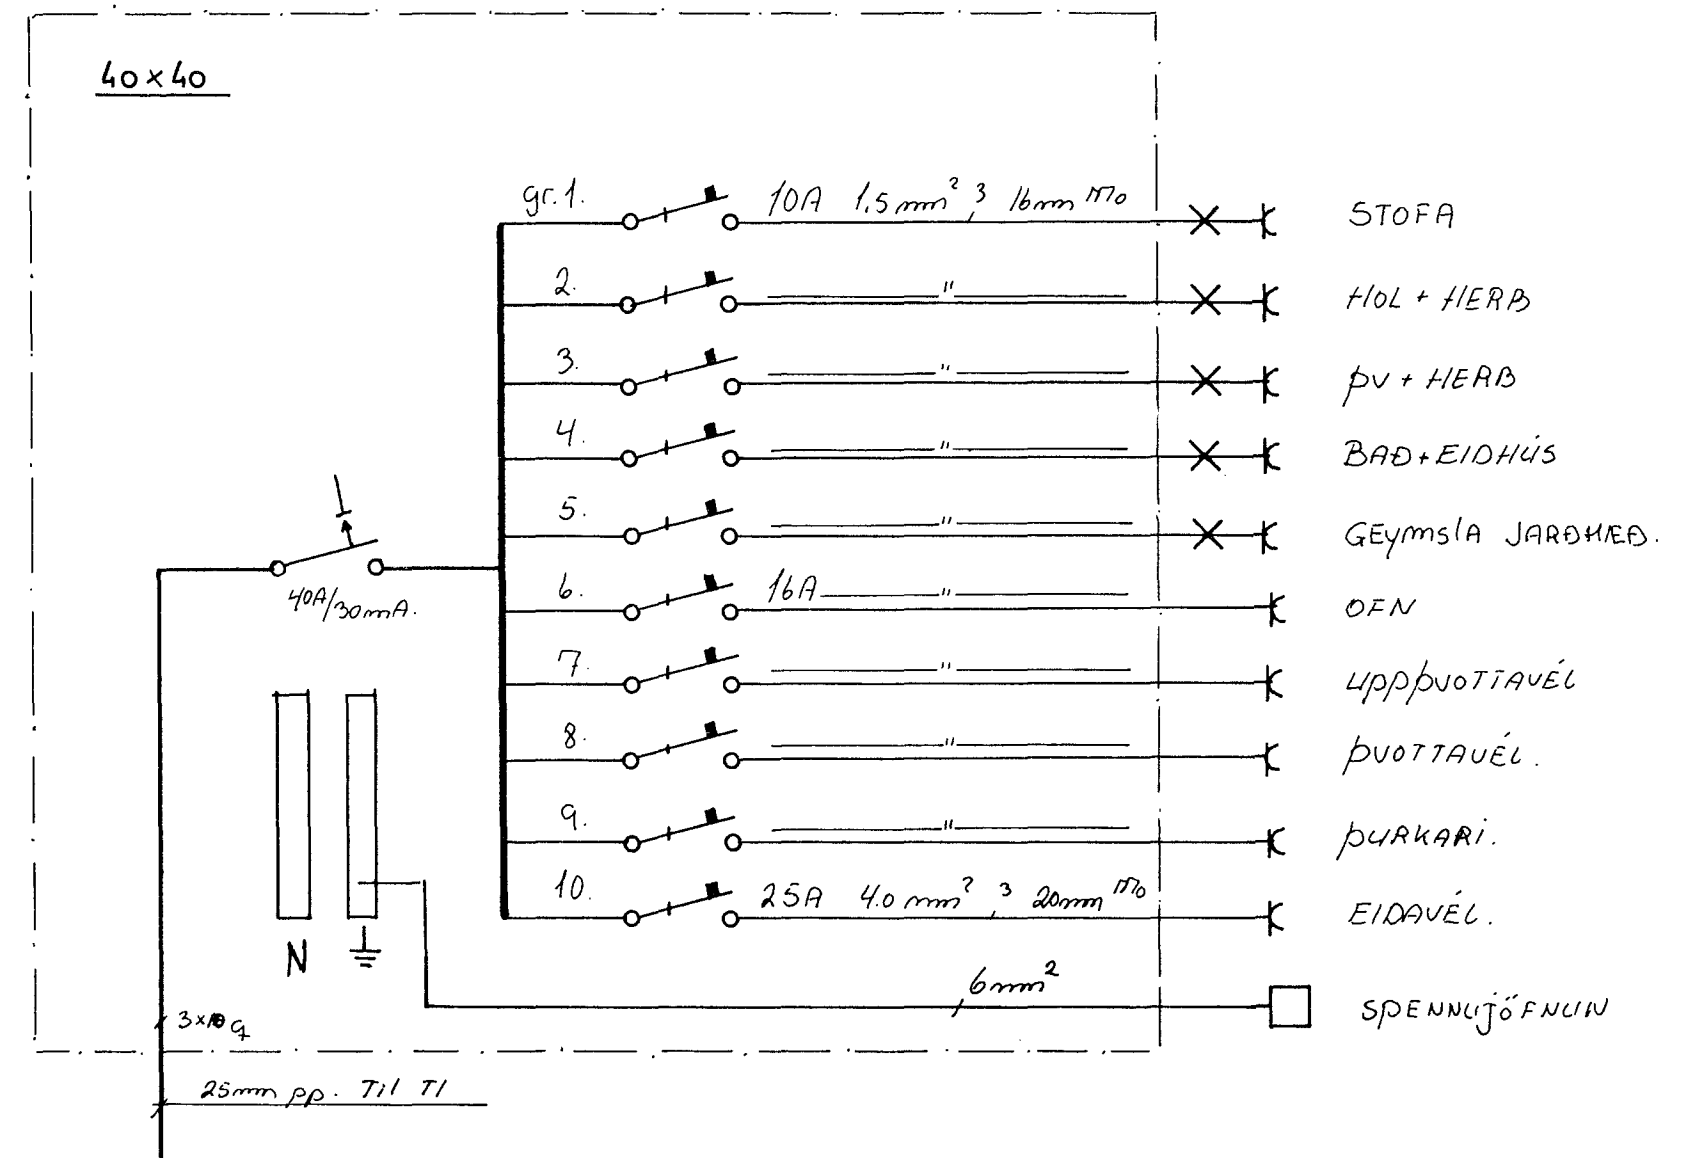

AÐALTAFLA

GREINATAFLA T2 - T9

<p>EYRARHOLT Hafnarfirði</p> <p>RA FLÓGN</p> <p>HELGI KR. EIRIKSSON RAFLAGNAHÖNNUN.</p> <p>Reykjavík, Júní 1990 Helgi Kr. Eiríksson. S. 688-388</p>		<p>mál blað 6 af 6 dags Júní 90 teikn no 1008</p>
---	--	---