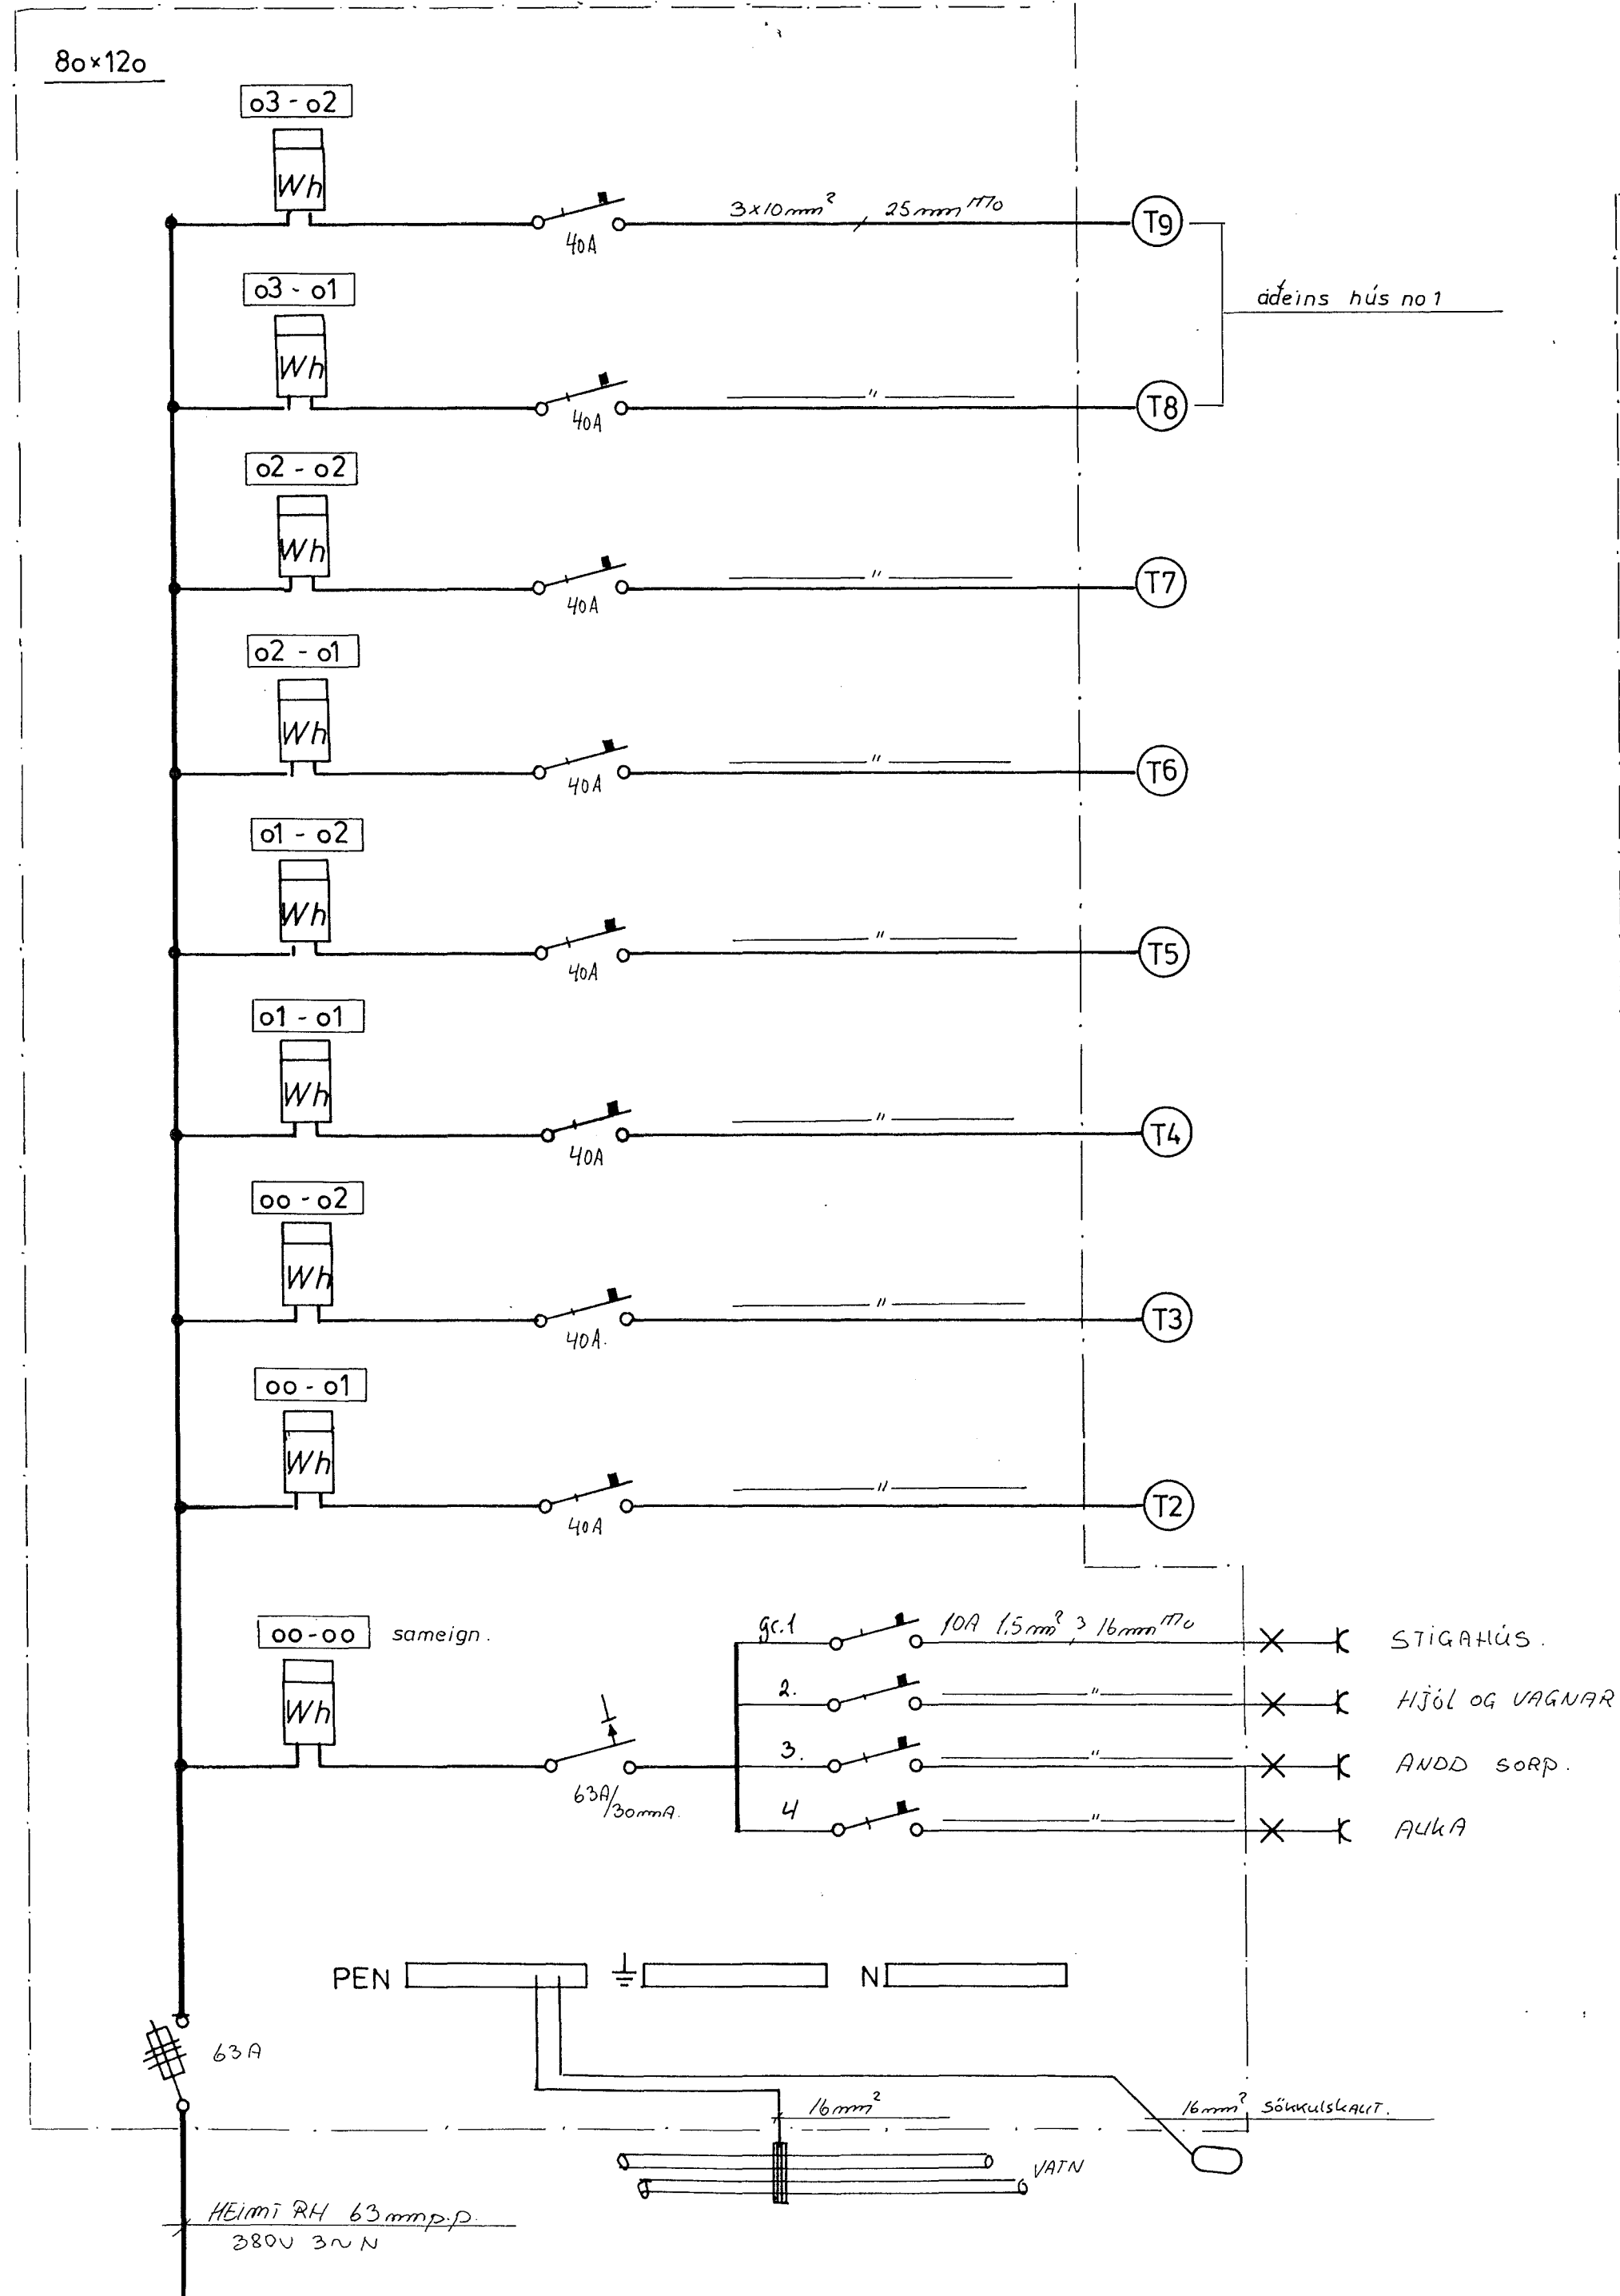

AÐALTAFLA

GREINATAFLA T2 - T9

<p>EYRARHOLT Hafnarfirði</p> <p>RA FLÓGN</p> <p>HELGI KR. EIRIKSSON RAFLAGNAHÖNNUN.</p> <p>Reykjavík, Júní 1990 Helgi Kr. Eiríksson. S. 688-388</p>		<p>mál blað 6 af 6 dags Júní 90 teikn no 1008</p>
---	--	---