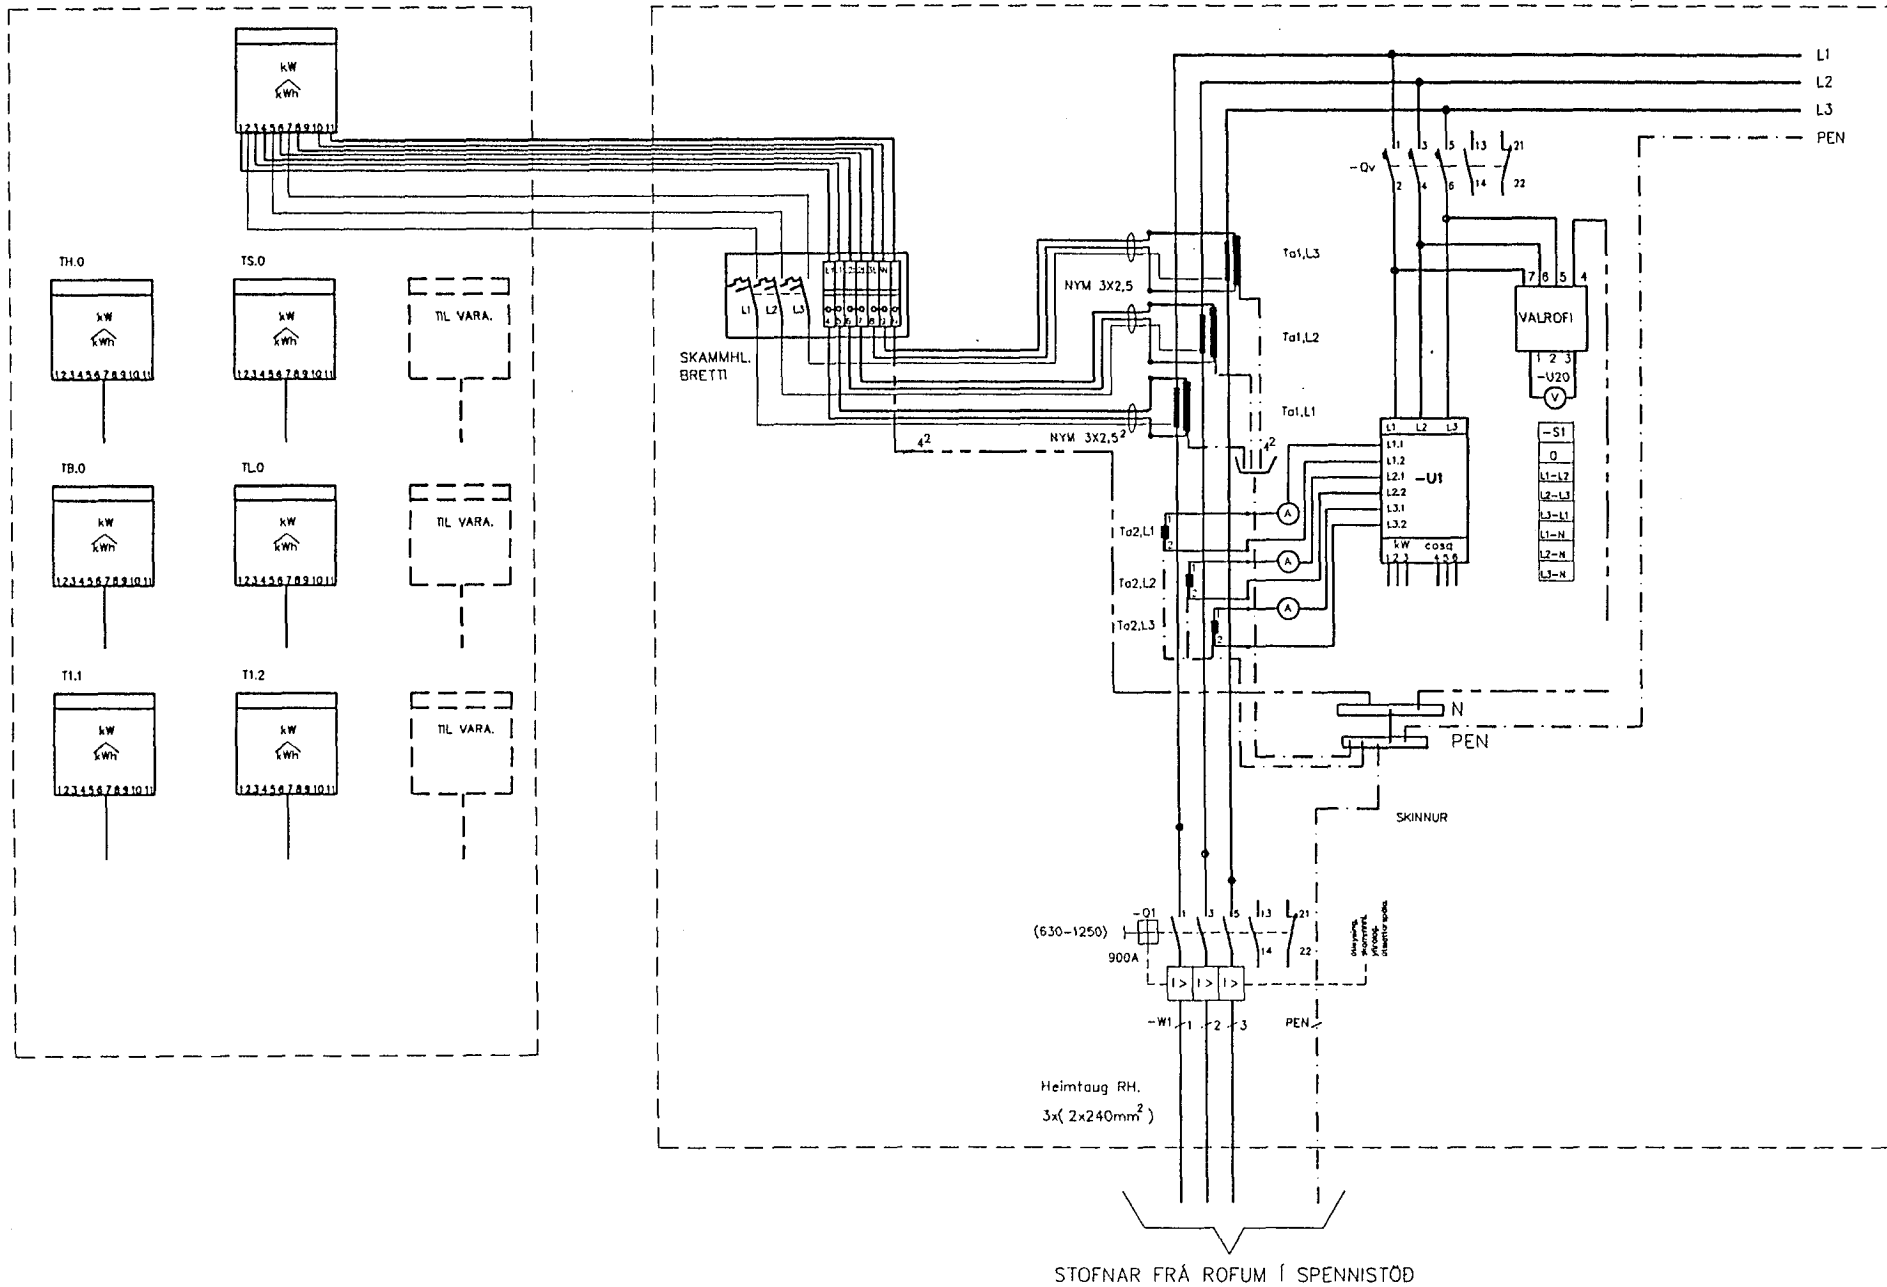

MÆLATAFLA TM

ADALTAFLA TA

BREYTING A	BREYTING B	BREYTING C	BREYTING D	VERGJEFT	RAFTÉKNISTOFAN	DAGS.
				MIDBÆR HAFNARFJARDAR.	SIÐURGEF. 17. 112 R. S. 180000.	03.94
ENGINN	0	5	10	PÁLL	ADALTAFLA TA. FJÖLLÍNUM.	PÁLL
					RTO-32-215-1-3	