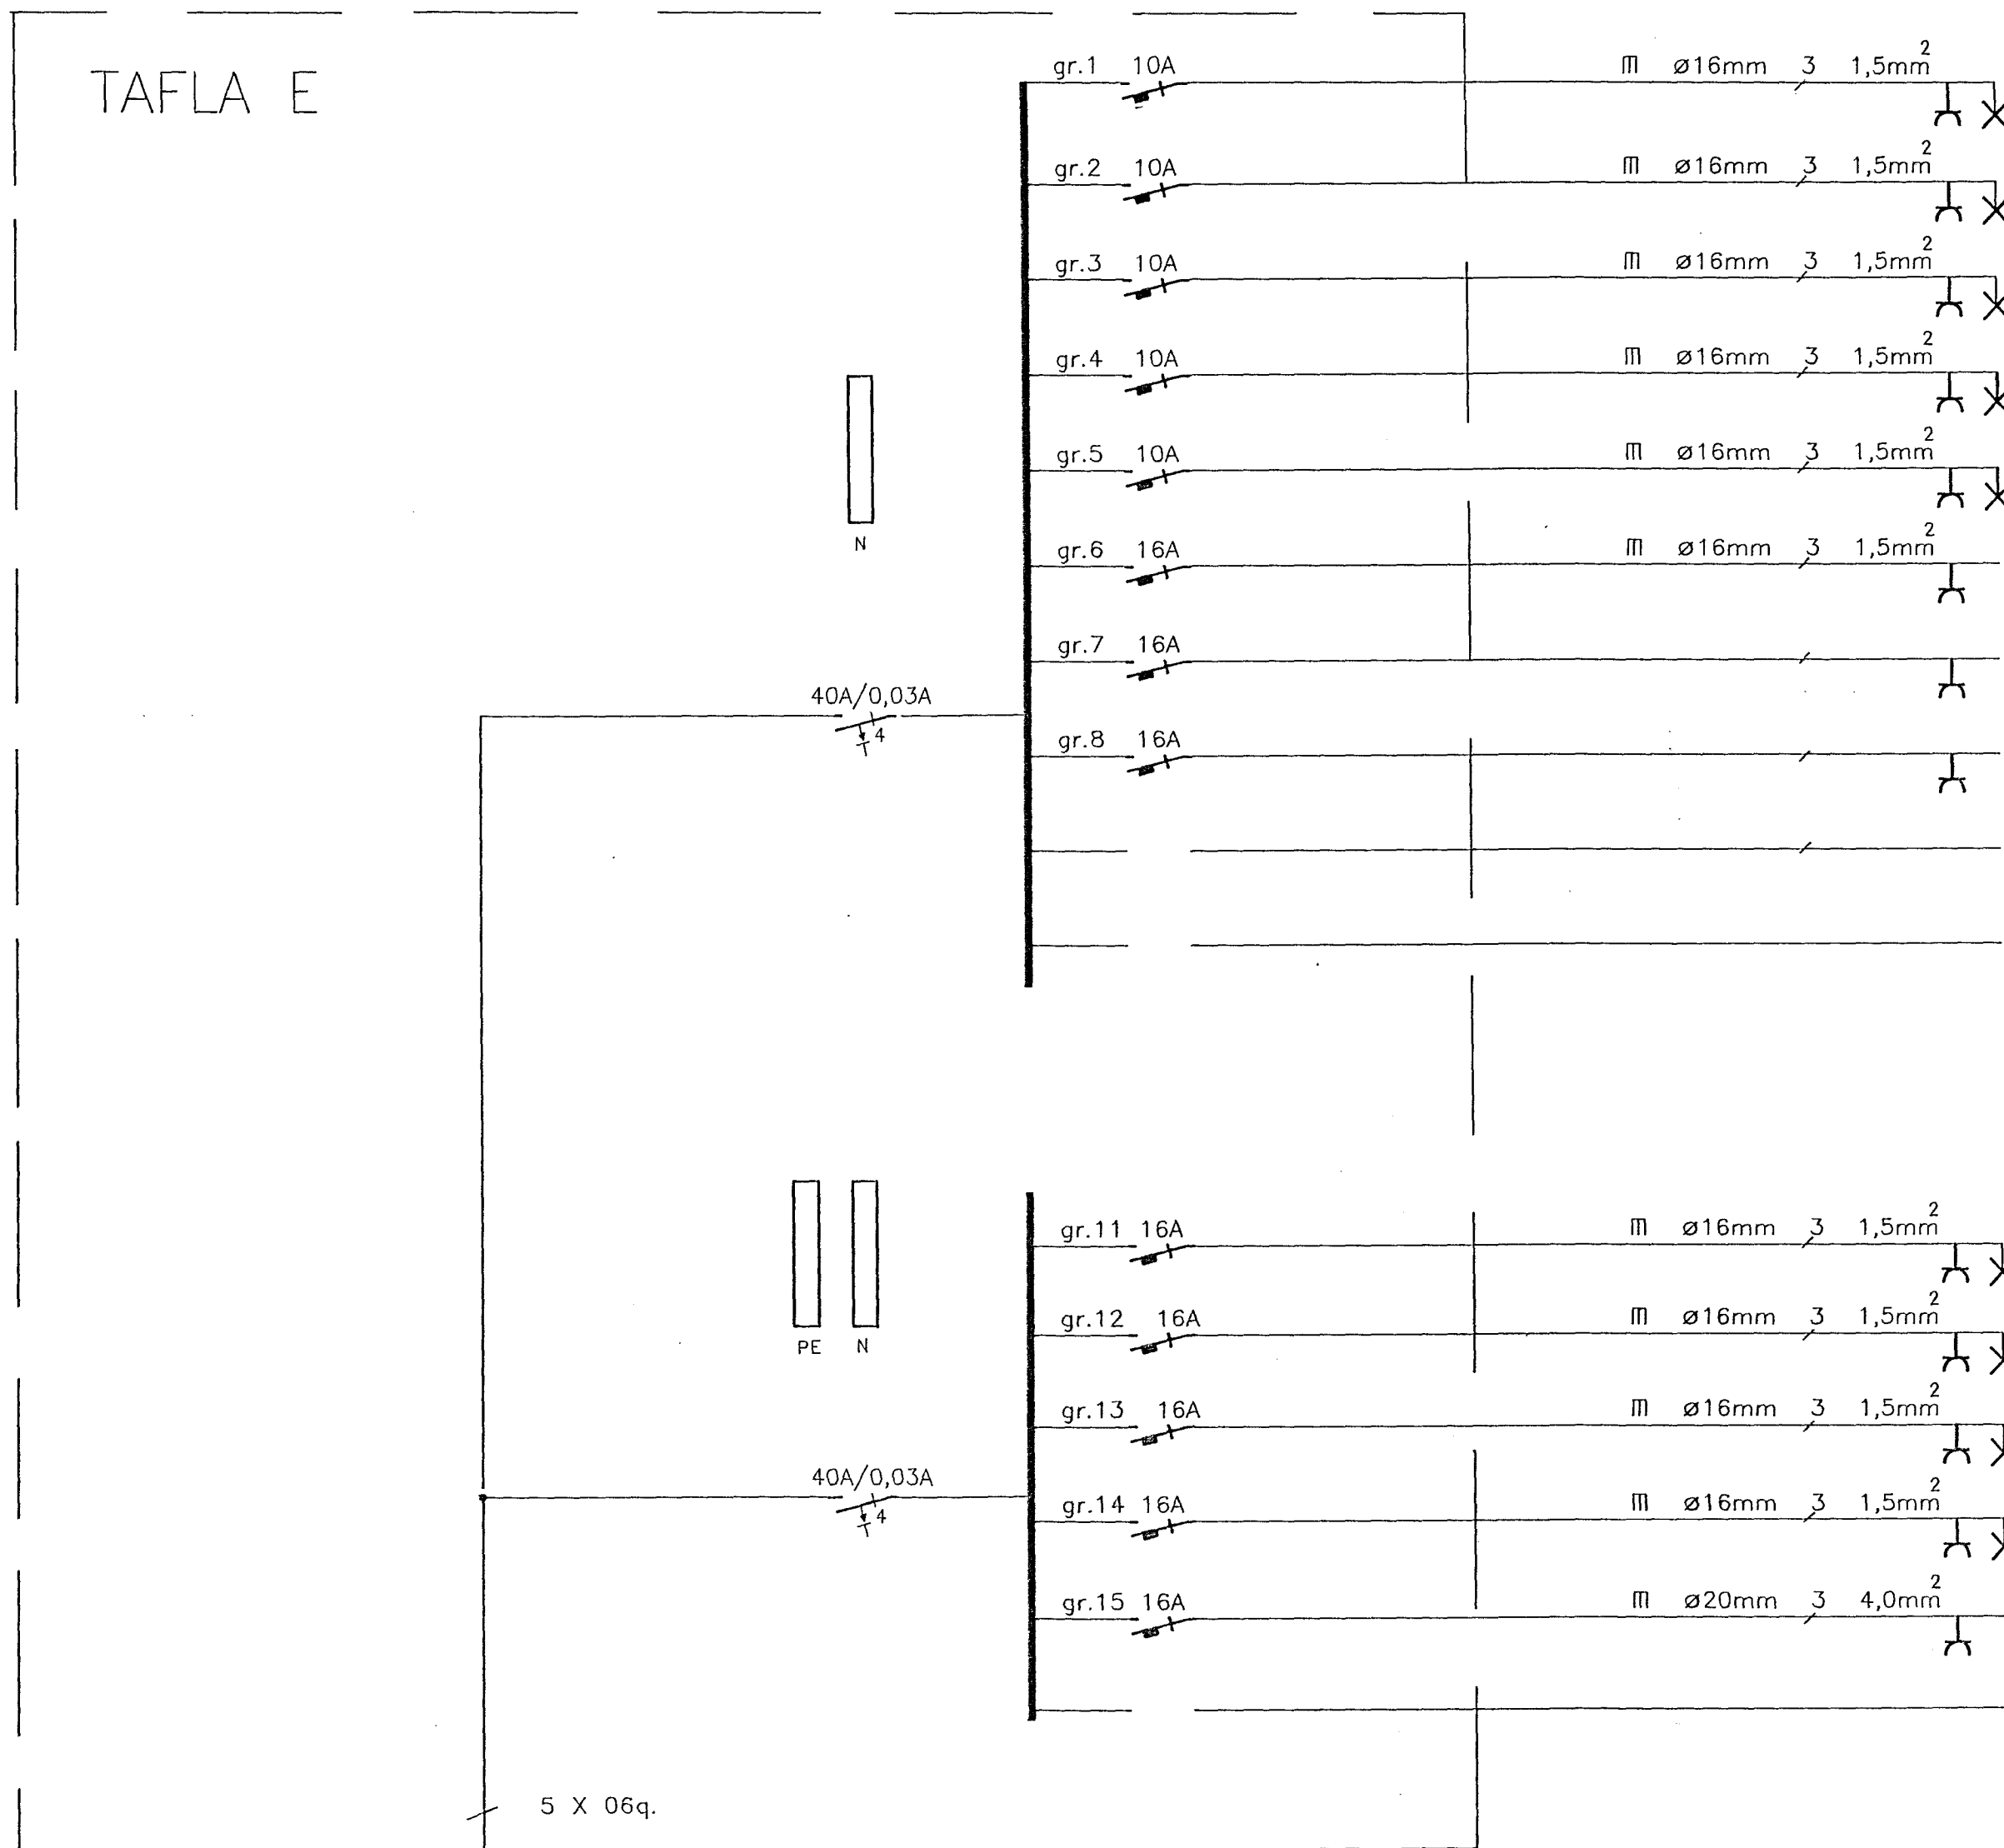

TAFLA E

- LJÓS OG TENGLAR STIGI,KAFFISTOFA
- LJÓS OG TENGLAR FULLTRÚI,HEILBRIGDISFLTR.
- LJÓS OG TENGLAR HJÚKRUNARFRÆÐINGAR
- LJÓS OG TENGLAR SALUR
- VARA
- TENGILL KAFFISTOFU
- VARA
- VARA

- TENGLAR FULLTRÚI,HEILBRIGDISFLTR.
- TENGLAR HJÚKRUNARFRÆÐINGAR
- VARA
- VARA
- VARA

TAFLA C

Raf-Verktak hf. S: 51160/52253

VERK		SÓLVANGUR HAFNARFIRÐI	
VERKHLUTI	TAFLA E EINLÍNEMYND - LÁGSPENNA	VERKNR.	109
TEIKN.NR.	4	DAGS	10/91
TEIKN.	AM	HANNAÐ	AM
		YFIRF.	
		MKV.	ENGINN