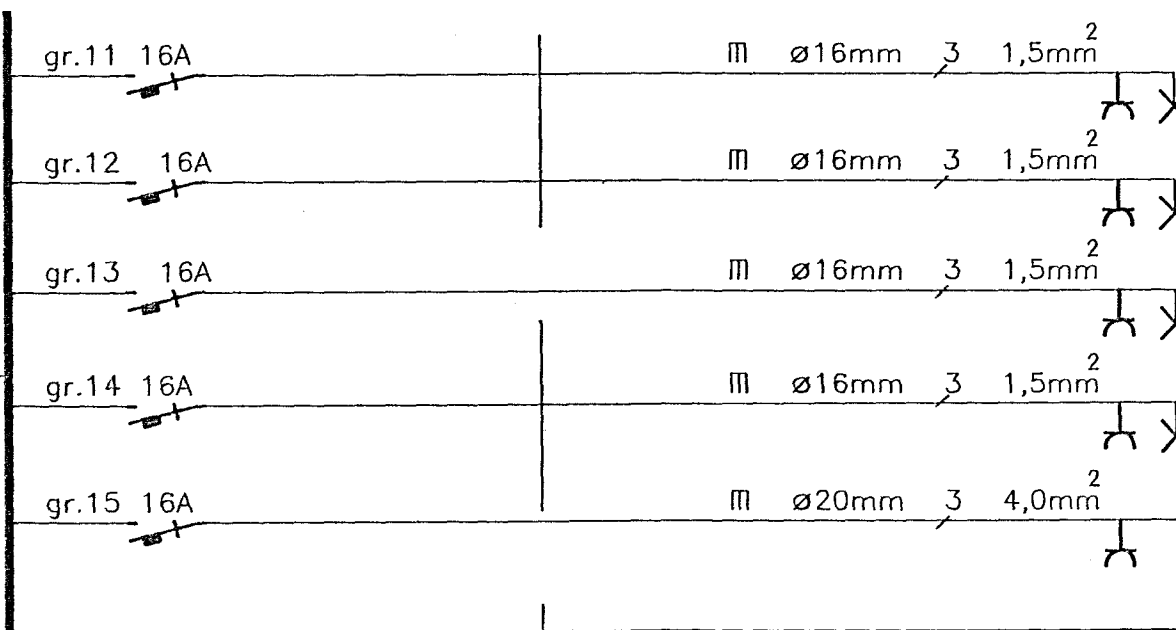

- TENGLAR FULLTRÚI,HEILBRIGDISFLTR.
- TENGLAR HJÚKRUNARFRÆÐINGAR
- VARA
- VARA
- VARA