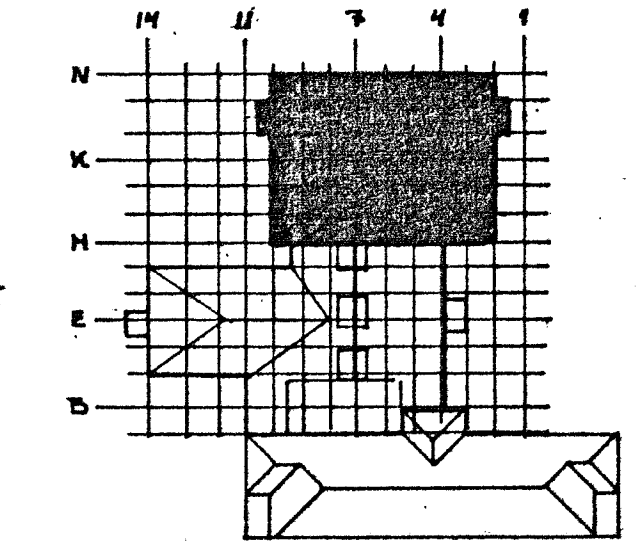

SKYRSLINGAR:
 EGGADÖG - 10MM HITA SKYRNAR
 TOFRADÖG - REIKSKYRNAR
 EGGADÖG - DÝRAVITI

AFANGI (A)

LÚTAK Í VEGG FYRIR ELDVISDÖRUNARKEFRI, 20X40X10CM, ERFI BRUN 160 CM FYR GÖLF

SÖLVANGUR, HAFNARF. VIBBYGGING.		HANNAD 20		KVARDI 1: 50	
EFLAGNATEIKNING VEIKTÆRUMSLAGNIR		TEIKNAD 20		DAGS. SEPT. 23	
JAEÐNED H-N/2-10		YFIRFARID		NR.	
TÆKNIPJONUSTAN SF. LAGMULA 5 - 105 REYKJAVIK - SIMI 83844		Sig. S. Eddna		BL. 11. AF.	
BR. DAGS.	BREYTING				