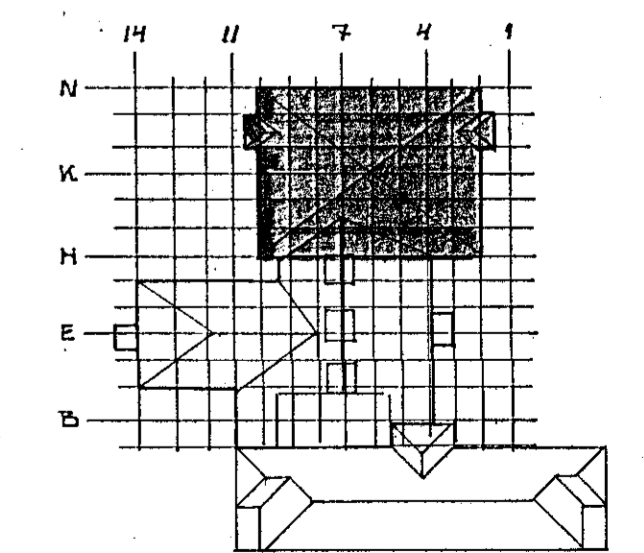

SKYFINGAR:  
 VEIÐRÖÐ - [Symbol] HITA SKYNSJAFI  
 EYFRÖÐ - [Symbol] ZEUKSKYNSJAFI  
 VEIÐRÖÐ - [Symbol] DYRAVITI

LÝSTAK 1 VEGG FYRIR ELDVINDRÖUNARKEFFI,  
 20 X 40 X 10 CM, EFTIR ÞEÐN 100 CM FYRIR GOLF.