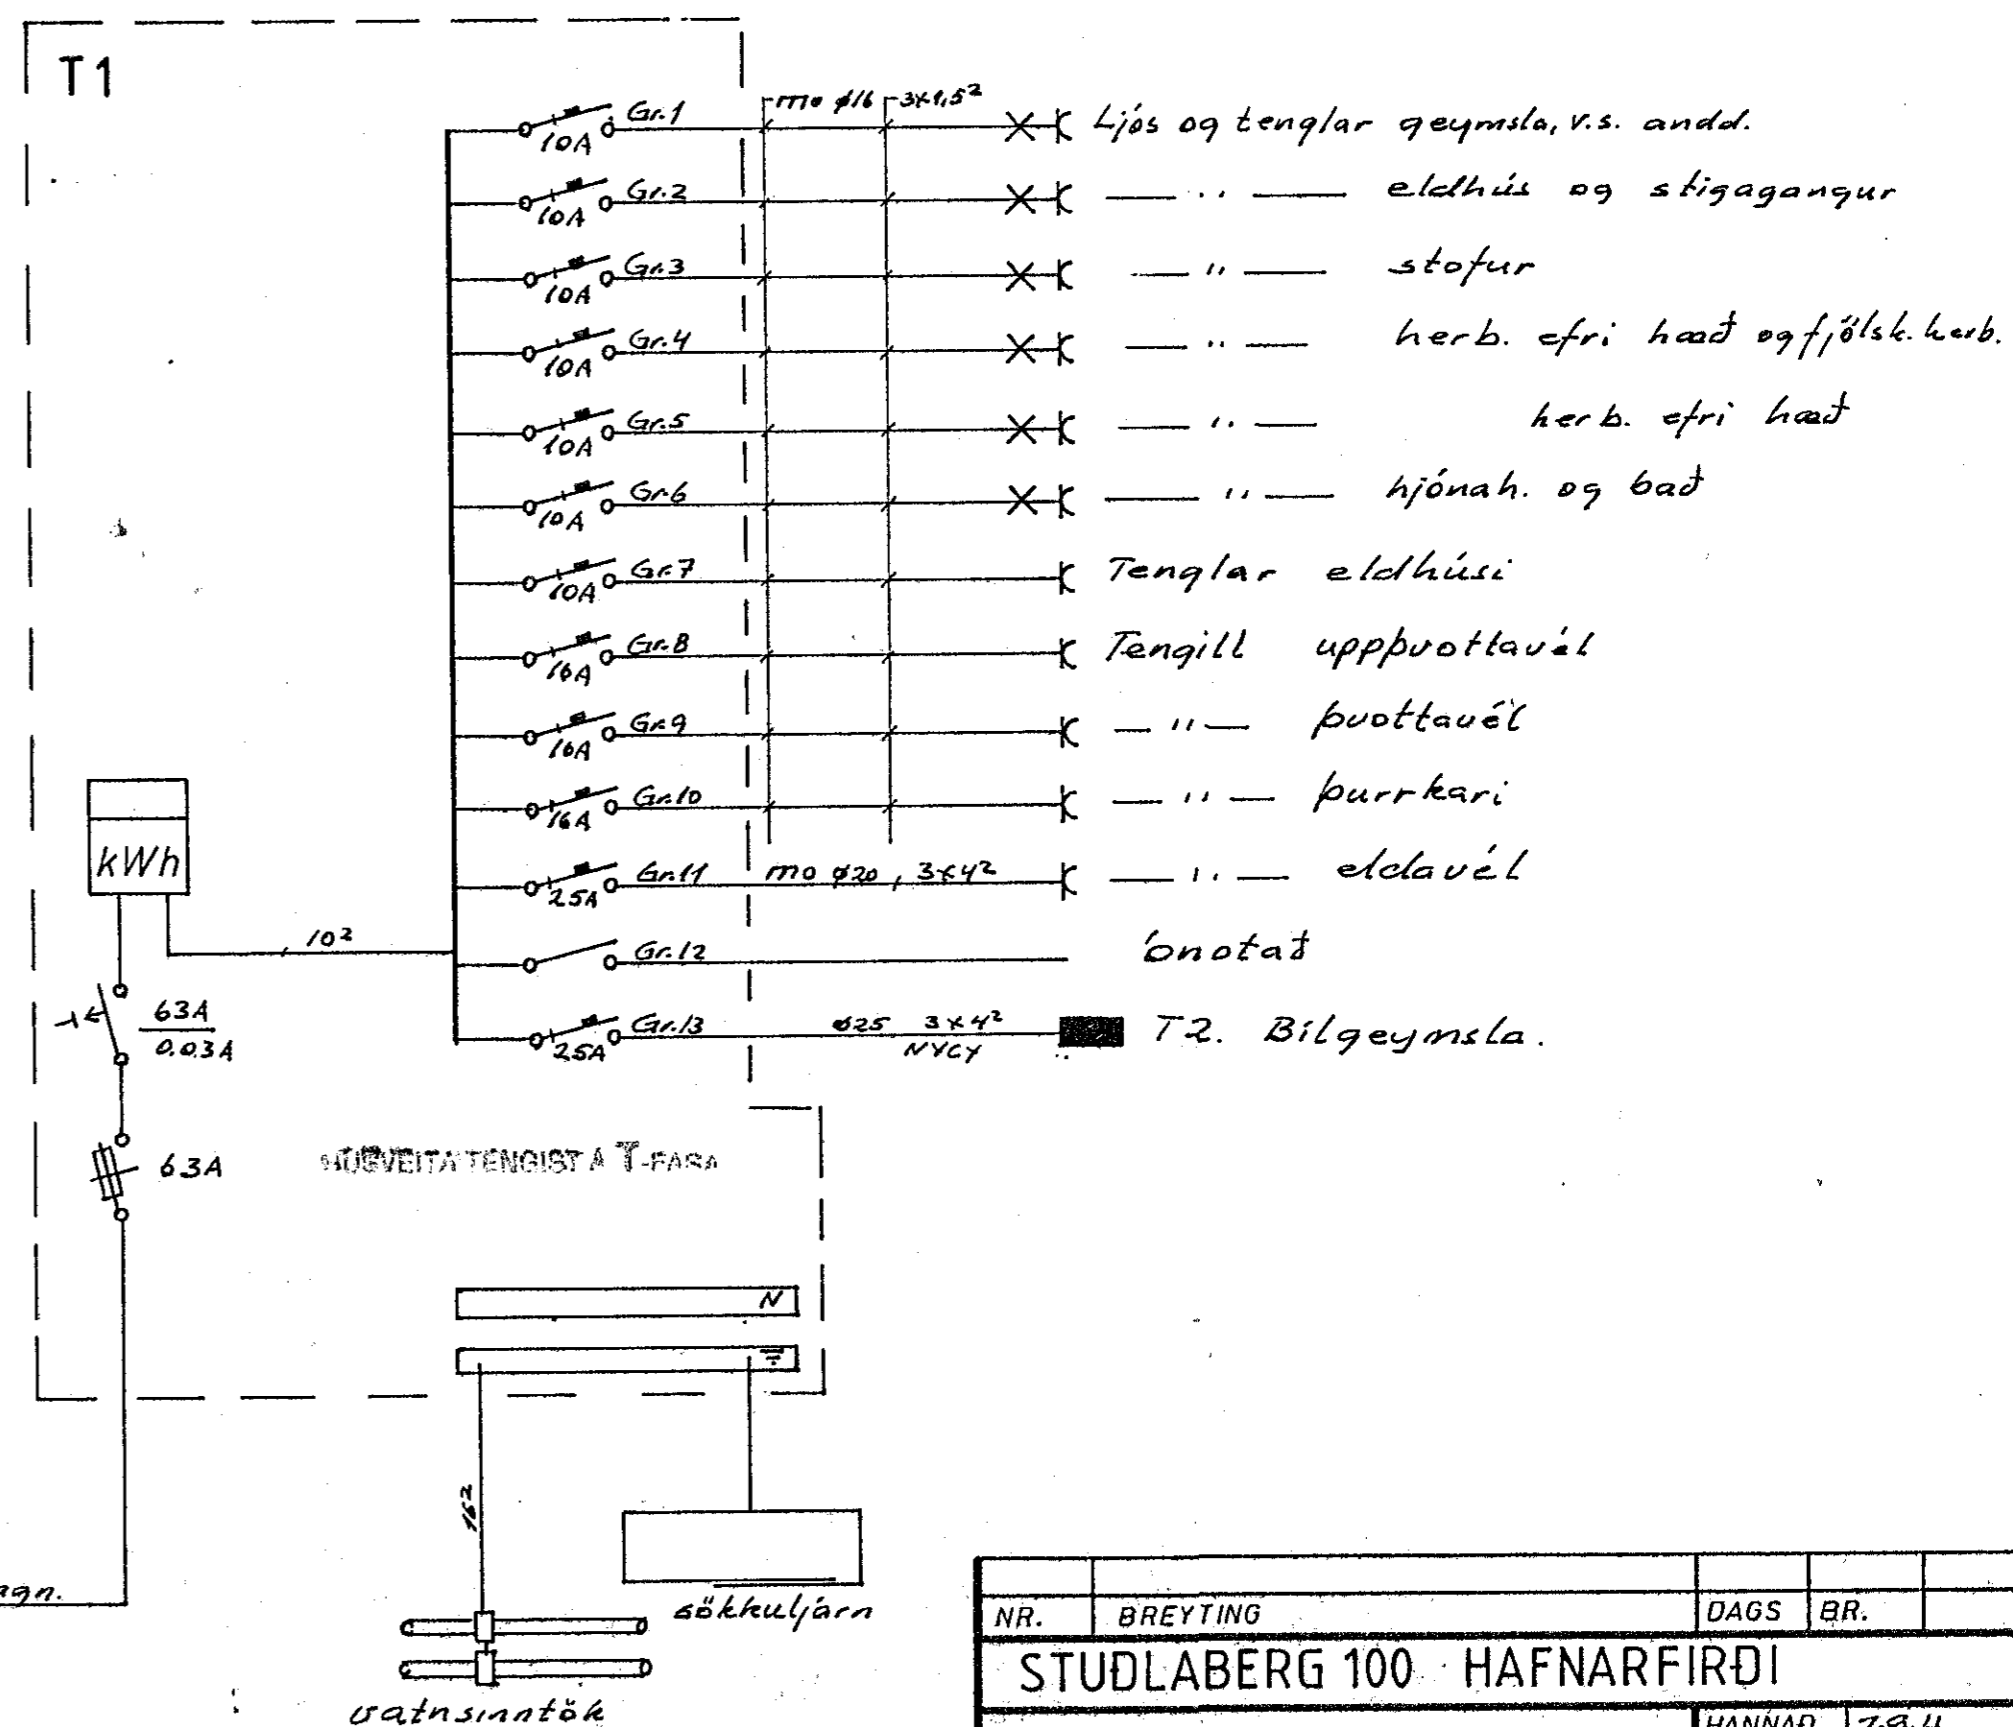

Snið bilgeymslu M 1:100

Snið M 1:100

RH ø50  
Simi ø50  
Loftn. ø25  
bilgeymslu ø25  
aukn. ø25

STUÐLABERG

AFSTÖÐUMYND 1:500

NR.	BREYTING	DAGS	BR.
STUÐLABERG 100 HAFNARFIRÐI			
AFSTADA, SNEIDINGAR OG EINLÍNUMYND.		HANNAÐ	7.9.H
		TEIKNAD	7.9.H
		DAGS	okt 89
		BLAÐ	2 AF 2
		KVARDI	1:100/1:500
		VERK NR.	89-222