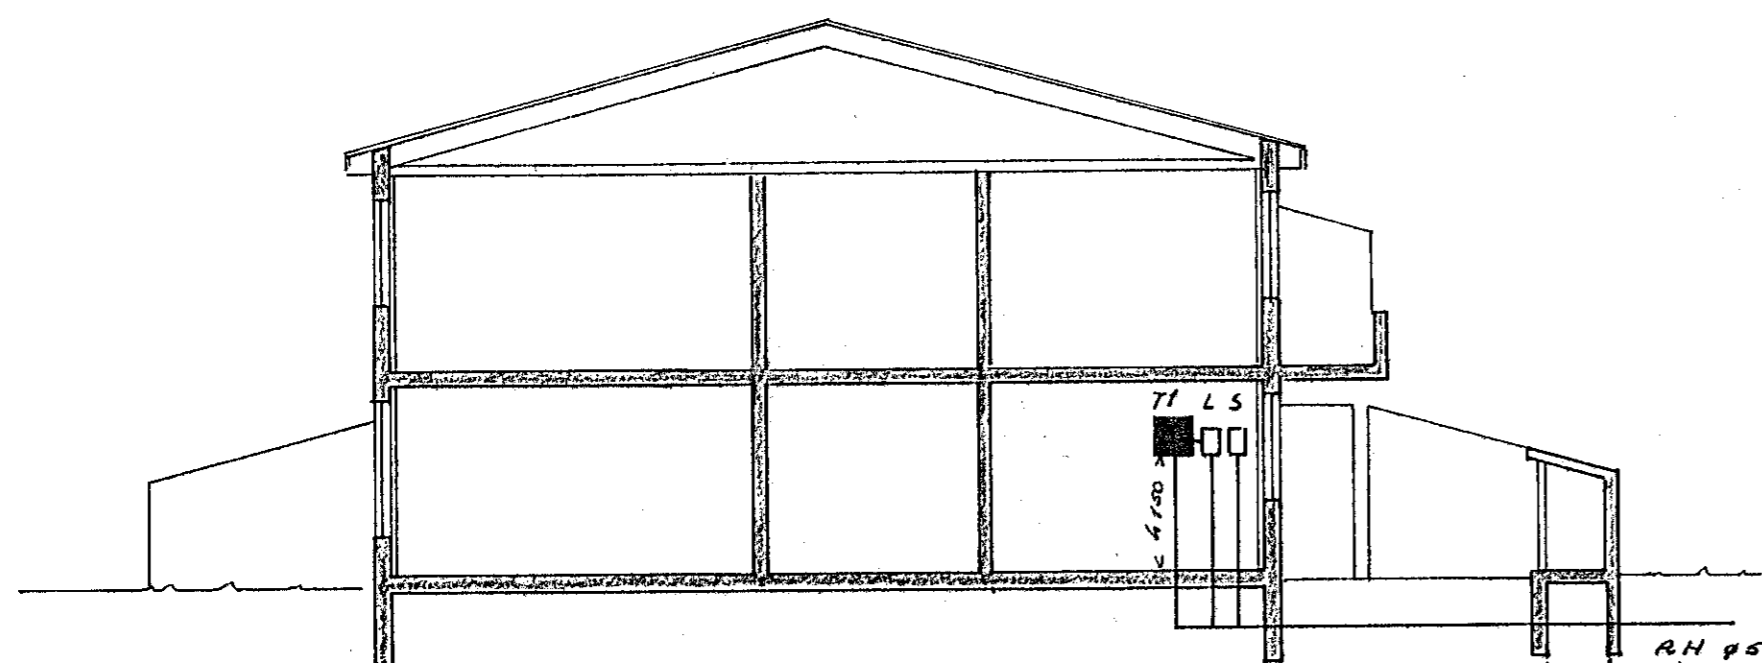

Snið bilgeymslu M 1:100

Snið M 1:100

RH ø50  
Simi ø50  
Loftn. ø25  
bilgeymslu ø25  
aukn. ø25

STUÐLABERG

AFSTÖÐUMYND 1:500

NR.	BREYTING	DAGS	BR.
STUÐLABERG 100 HAFNARFIRÐI			
AFSTADA, SNEIDINGAR OG EINLÍNUMYND.		HANNAÐ	7.9.H
		TEIKNAD	7.9.H
		DAGS	okt 89
		BLAÐ	2 AF 2
		KVARDI	1:100/1:500
		VERK NR.	89-222