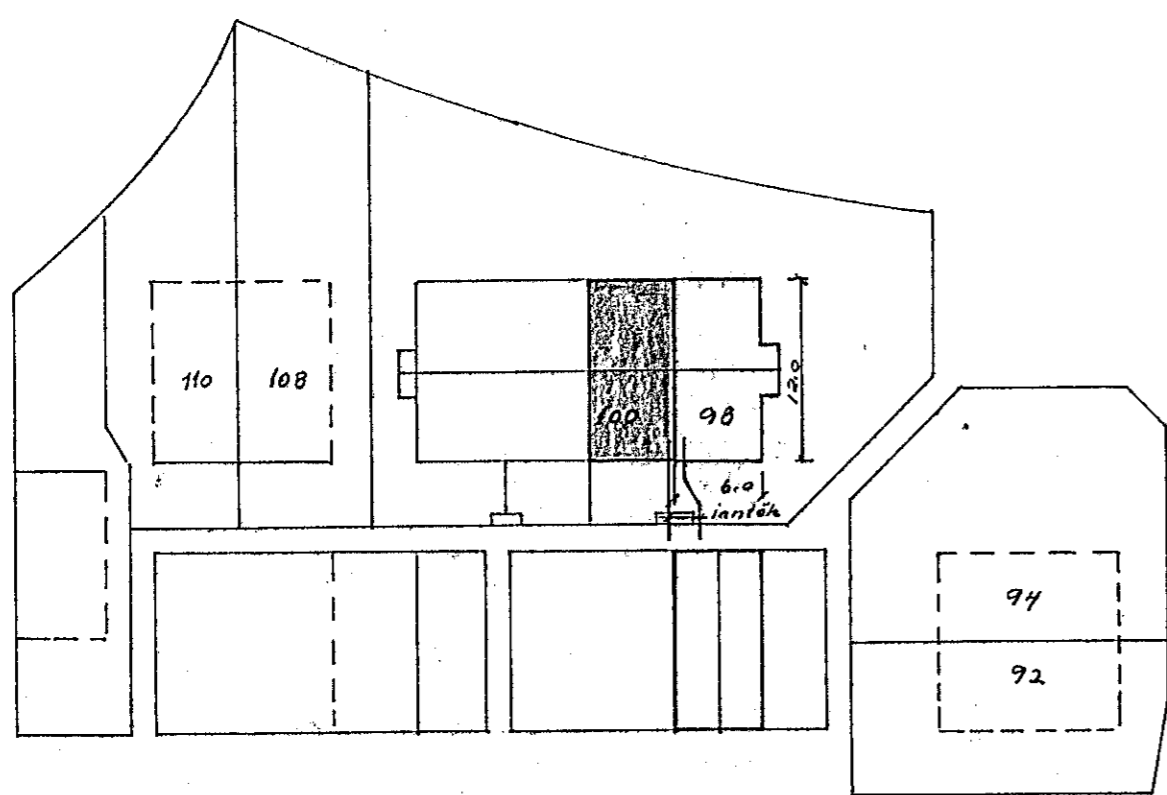

Snið bilgeymslu M 1:100

Snið M 1:100

RH ø50  
Simi ø50  
Loftn. ø25  
bilgeymslu ø25  
aukn. ø25

STUÐLABERG

AFSTÖÐUMYND 1:500

NR.	BREYTING	DAGS	BR.
STUÐLABERG 100 HAFNARFIRÐI			
AFSTADA, SNEIDINGAR OG EINLÍNUMYND.		HANNAÐ	7.9.H
		TEIKNAD	7.9.H
		DAGS	okt 89
		BLAÐ	2 AF 2
		KVARDI	1:100/1:500
		VERK NR.	89-222