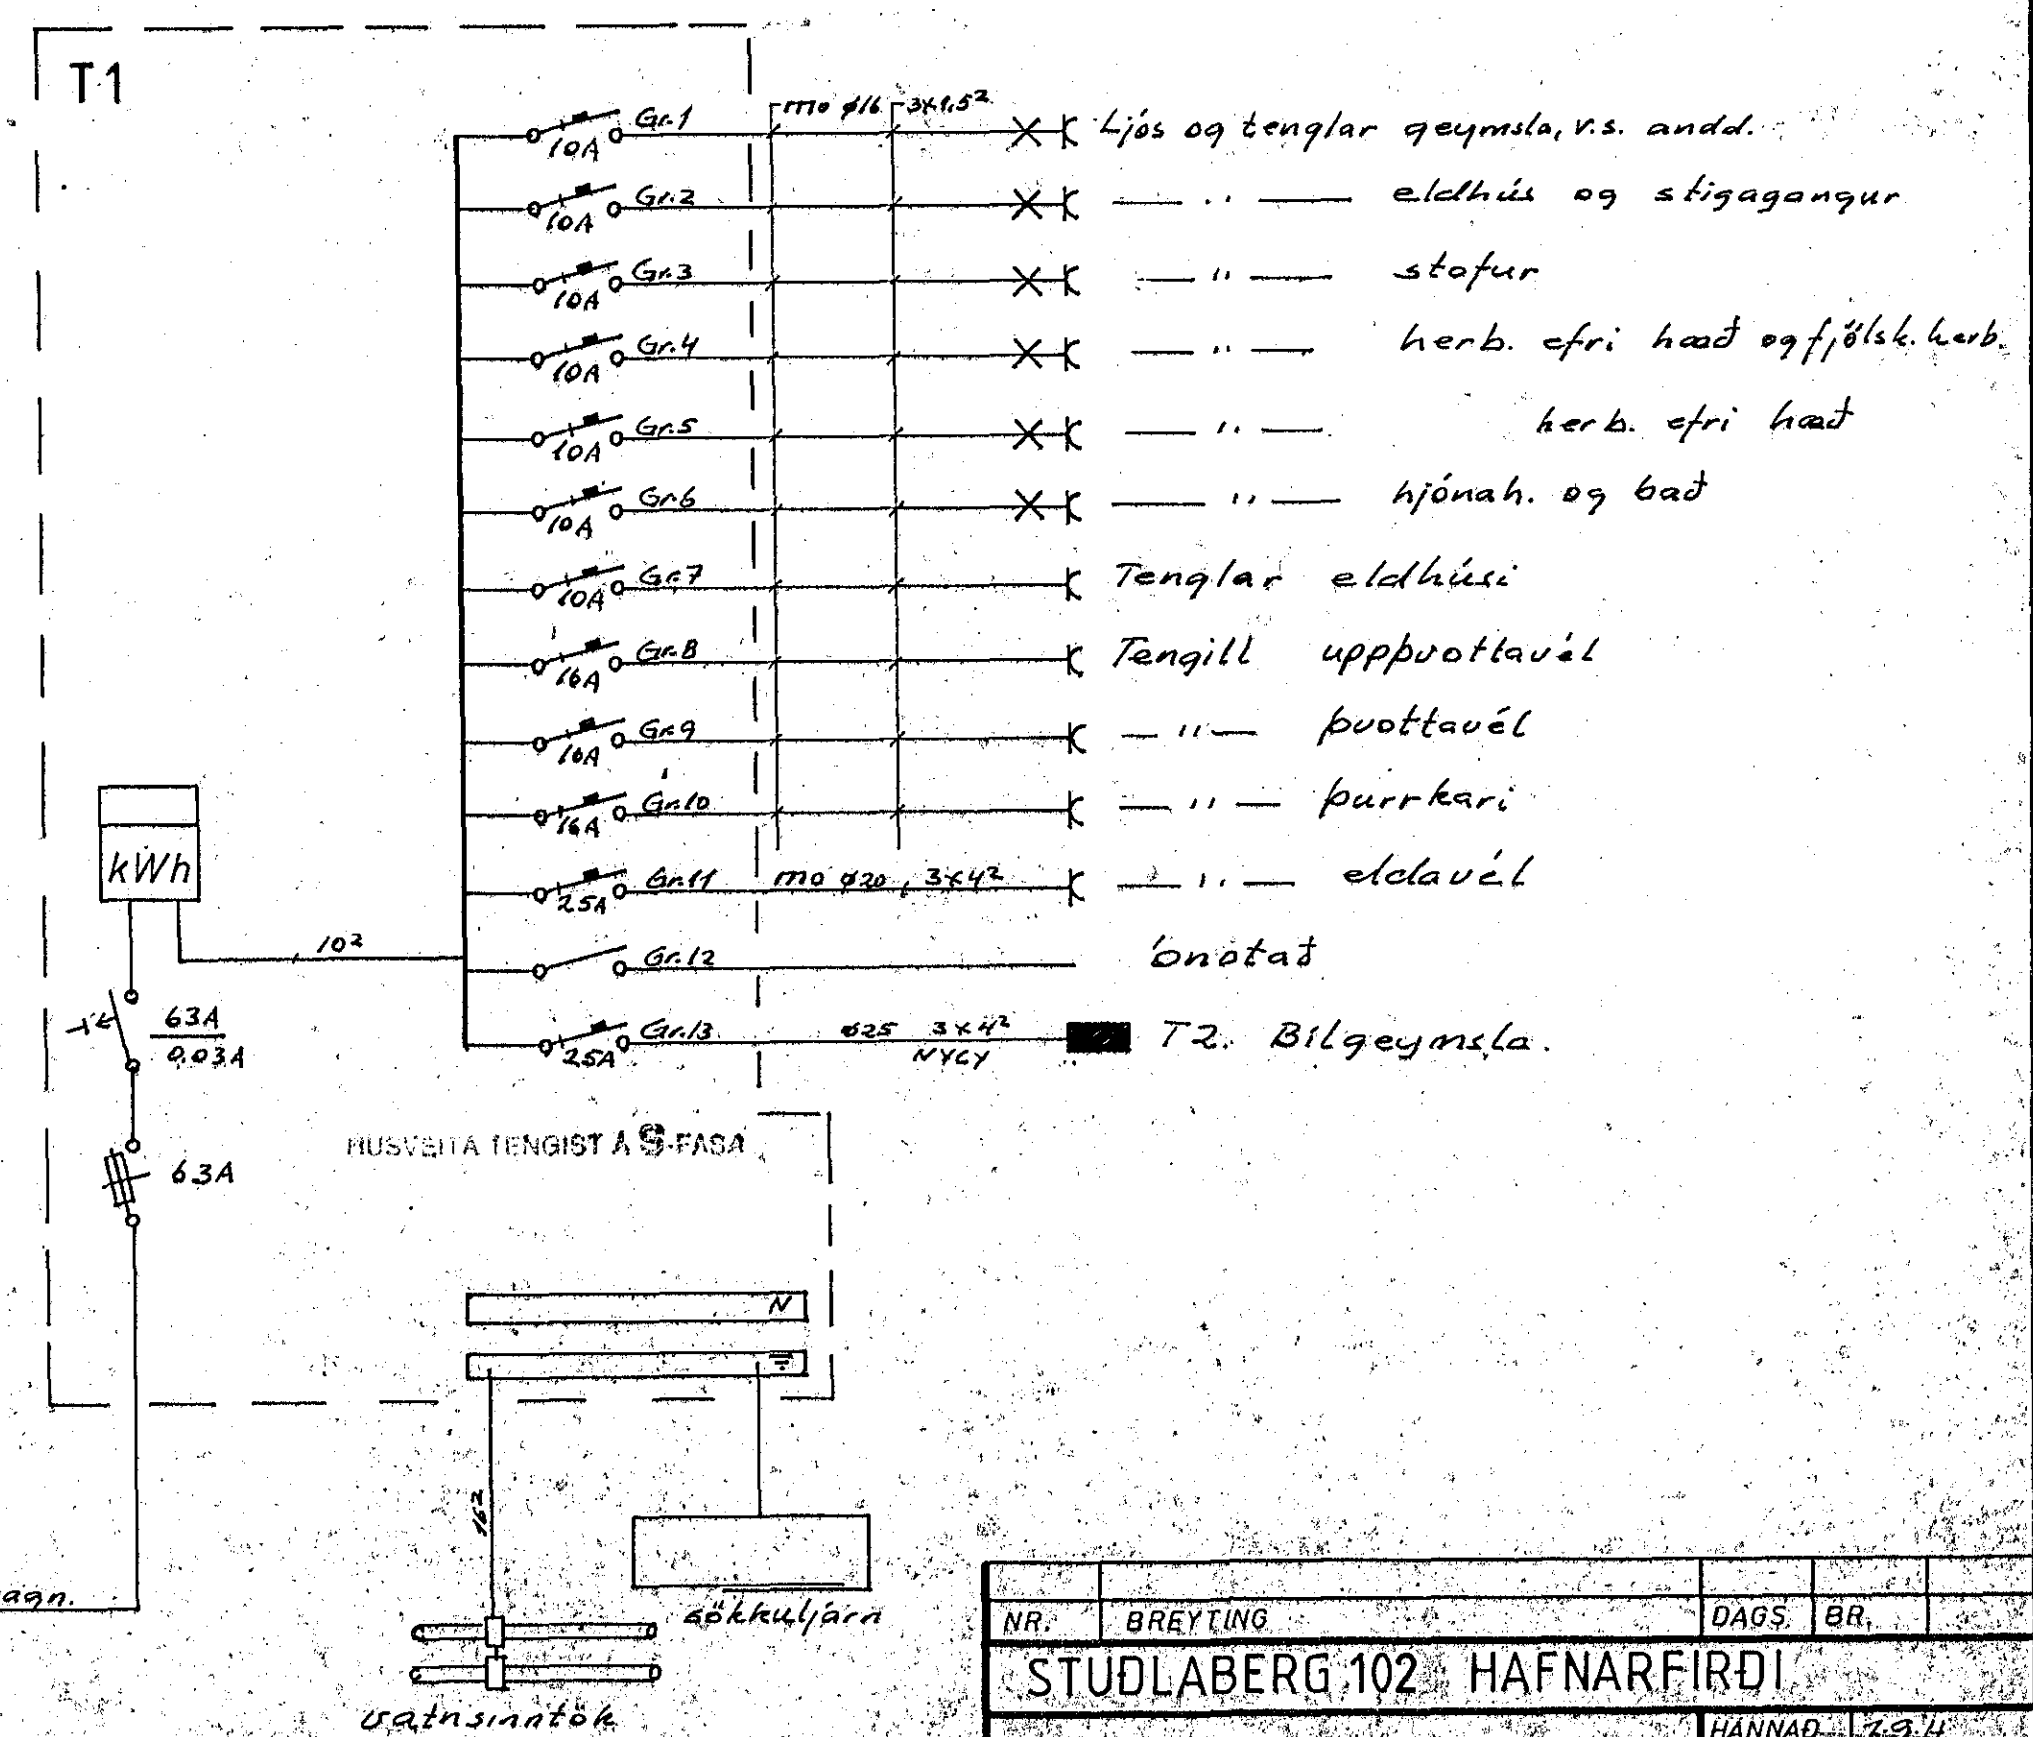

Sníð bilgeymslu M 1:100

af T1 m 025, 3x42 NYGY

sníð M 1:100

AH 050  
Símí 050  
Lofn. 025  
bilgeymslu 025  
auka 025

STUÐLABERG  
AFSTÖÐUMYND 1:500

Inntak rafmagn.  
380/220V.

NR.	BREYTING	DAGS.	BR.
STUÐLABERG 102 HAFNARFIRÐI			
AFSTADA, SNEIDINGAR OG EINLÍNUMYND.		HANNAÐ	7.9.11
		TEIKNAD	7.9.11
		DAGS	8.9.11
		BLAÐ	2 AF 2
		KVARDI	1:100-1:500
		VERK NR.	90-229