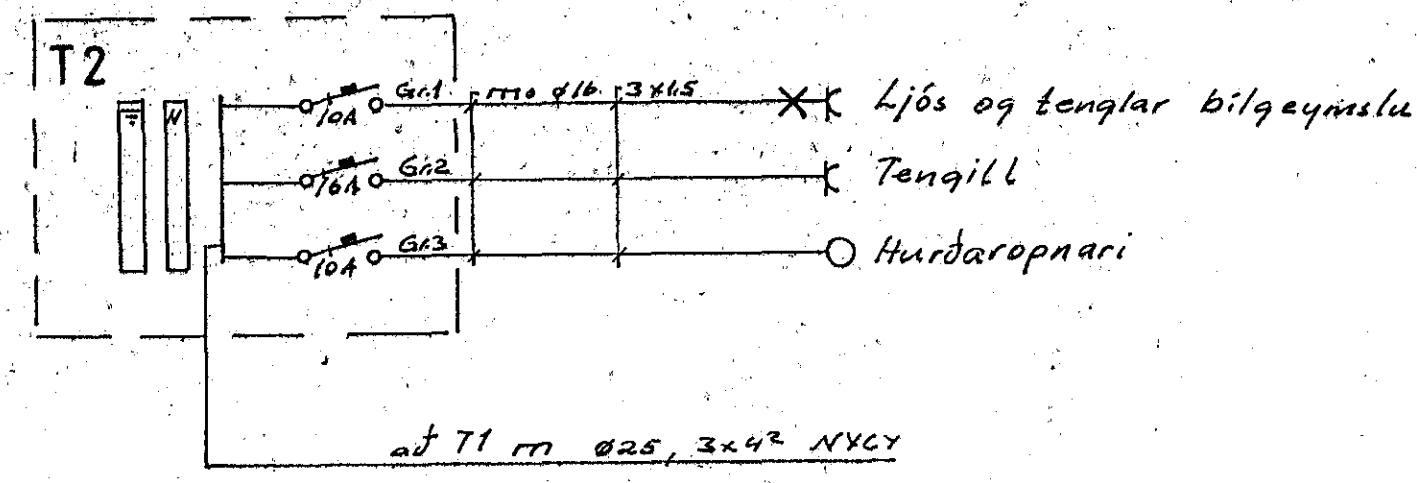

Sníð bilgeymslu M 1:100

af T1 m 025, 3x42 NYGY

sníð M 1:100

AH 050  
Símí 050  
Lofn. 025  
bilgeymslu 025  
auka 025

STUÐLABERG  
AFSTÖÐUMYND 1:500

Inntak rafmagn.  
380/220V.

NR.	BREYTING	DAGS.	BR.
STUÐLABERG 102 HAFNARFIRÐI			
AFSTADA, SNEIDINGAR OG EINLÍNUMYND.		HANNAÐ	7.9.11
		TEIKNAD	7.9.11
		DAGS	8.9.11
		BLAÐ	2 AF 2
		KVARDI	1:100-1:500
		VERK NR.	90-229