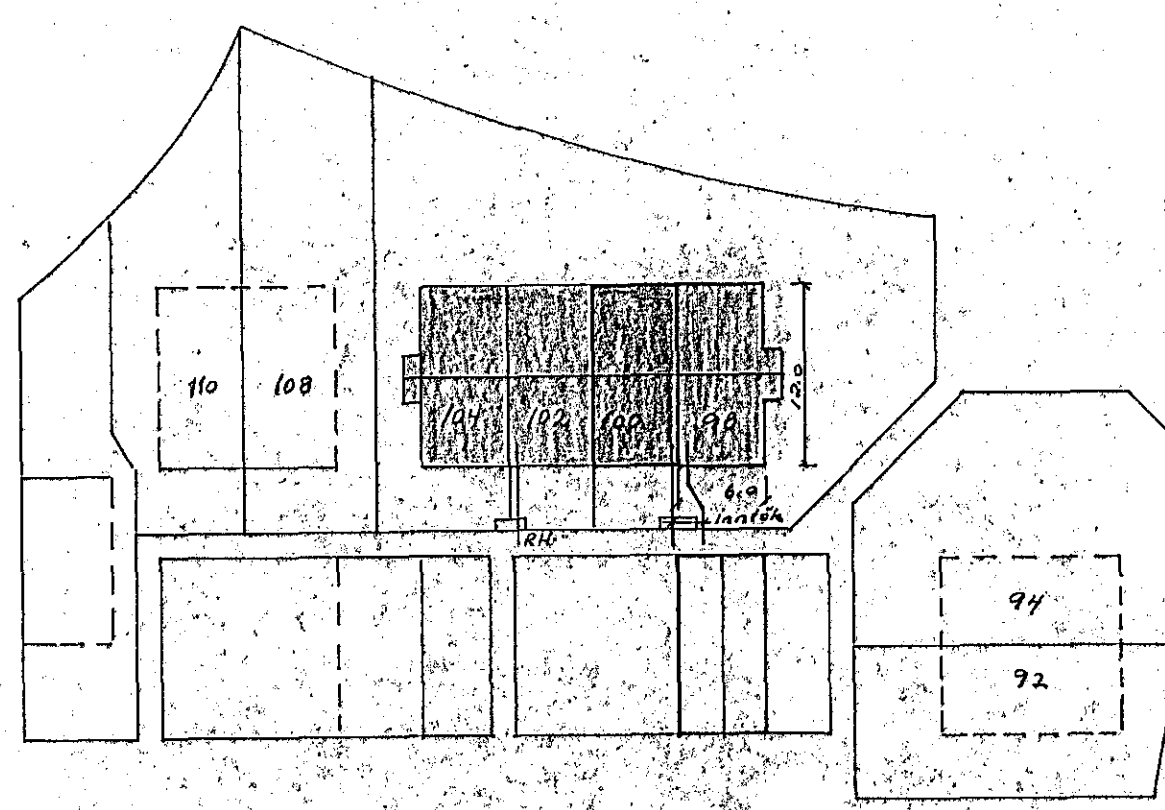

Sníð bilgeymslu M 1:100

af T1 m 025, 3x42 NYGY

sníð M 1:100

AH 050  
Símí 050  
Lofn. 025  
bilgeymslu 025  
auka 025

STUÐLABERG  
AFSTÖÐUMYND 1:500

Inntak rafmagn.  
380/220V.

NR.	BREYTING	DAGS.	BR.
STUÐLABERG 102 HAFNARFIRÐI			
AFSTADA, SNEIDINGAR OG EINLÍNUMYND.		HANNAÐ	7.9.11
		TEIKNAD	7.9.11
		DAGS	8.9.11
		BLAÐ	2 AF 2
		KVARDI	1:100-1:500
		VERK NR.	90-229