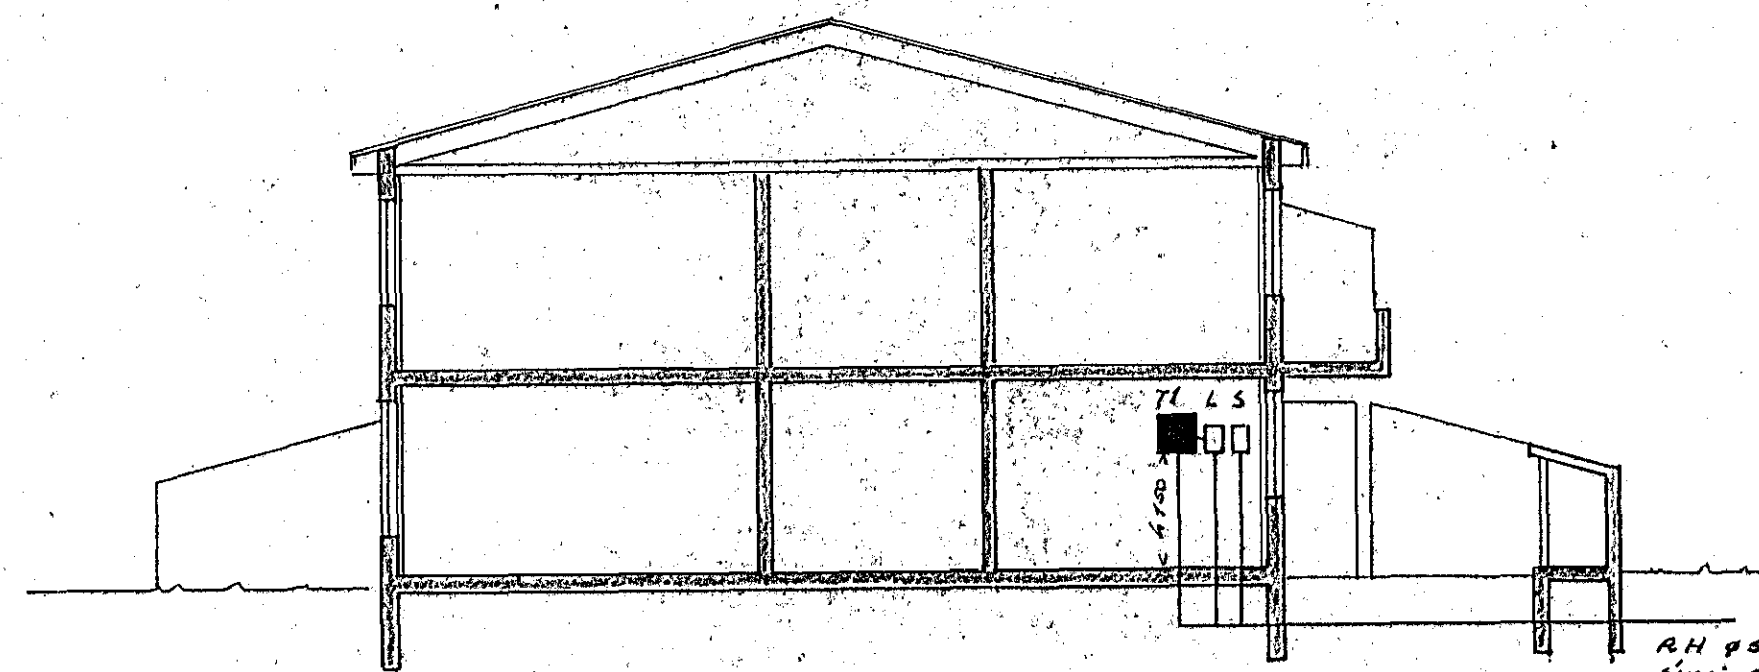

Sníð bilgeymslu M 1:100

af T1 m 025, 3x42 NYGY

sníð M 1:100

AH 050  
Símí 050  
Lofn. 025  
bilgeymslu 025  
auka 025

STUÐLABERG  
AFSTÖÐUMYND 1:500

Inntak rafmagn.  
380/220V.

NR.	BREYTING	DAGS.	BR.
STUÐLABERG 102 HAFNARFIRÐI			
AFSTADA, SNEIDINGAR OG EINLÍNUMYND.		HANNAÐ	7.9.11
		TEIKNAD	7.9.11
		DAGS	8.9.11
		BLAÐ	2 AF 2
		KVARDI	1:100-1:500
		VERK NR.	90-229