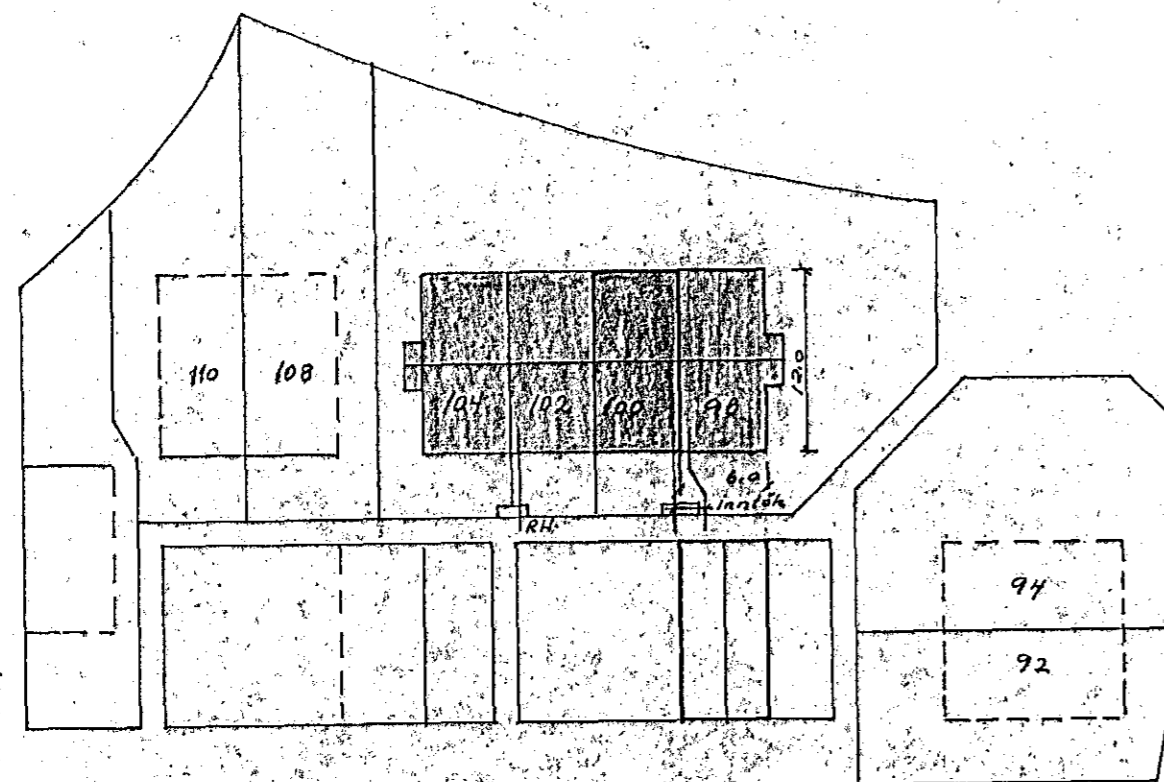

snid bilgeymslu M 1:100

af T1 m 025, 3x4² NYCY

snid M 1:100

RH 050
simi 050
Loftn. 025
bilgeymslu 025
auka 025

STUPLABERG

AFSTÖÐUMYND 1:500

Inntak rafmagn.
380/220v.

NR.	BREYTING	DAGS.	BR.
STUPLABERG 102 HAFNARFIRÐI			
AFSTADA, SNEIDINGAR OG EINLÍNUMYND,	HANNAÐ	6.9.11	
	TEIKNAD	6.9.11	
	DAGS.	18.9.11	
	BLAD	2. AF 2	
	KVARD.	1:100/1:500	
	VERK NR.	90-229	