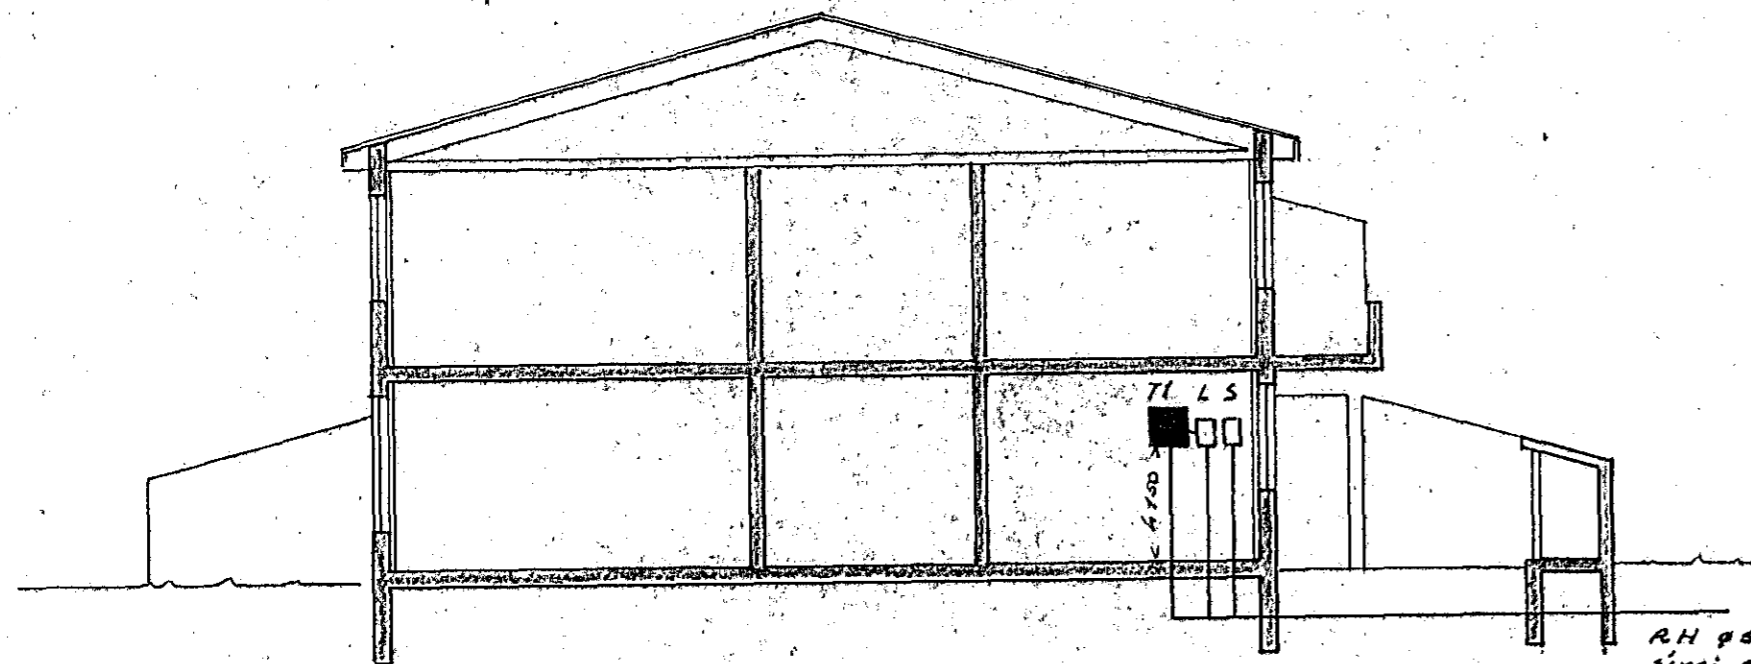

snid bilgeymslu M 1:100

af T1 m 025, 3x4² NYCY

snid M 1:100

RH 050
simi 050
Loftn. 025
bilgeymslu 025
auka 025

STUPLABERG

AFSTÖÐUMYND 1:500

Inntak rafmagn.
380/220v.

NR.	BREYTING	DAGS.	BR.
STUPLABERG 102 HAFNARFIRÐI			
AFSTADA, SNEIDINGAR OG EINLÍNUMYND,	HANNAÐ	6.9.11	
	TEIKNAD	6.9.11	
	DAGS.	18.9.11	
	BLAD	2. AF 2	
	KVARD.	1:100/1:500	
	VERK NR.	90-229	