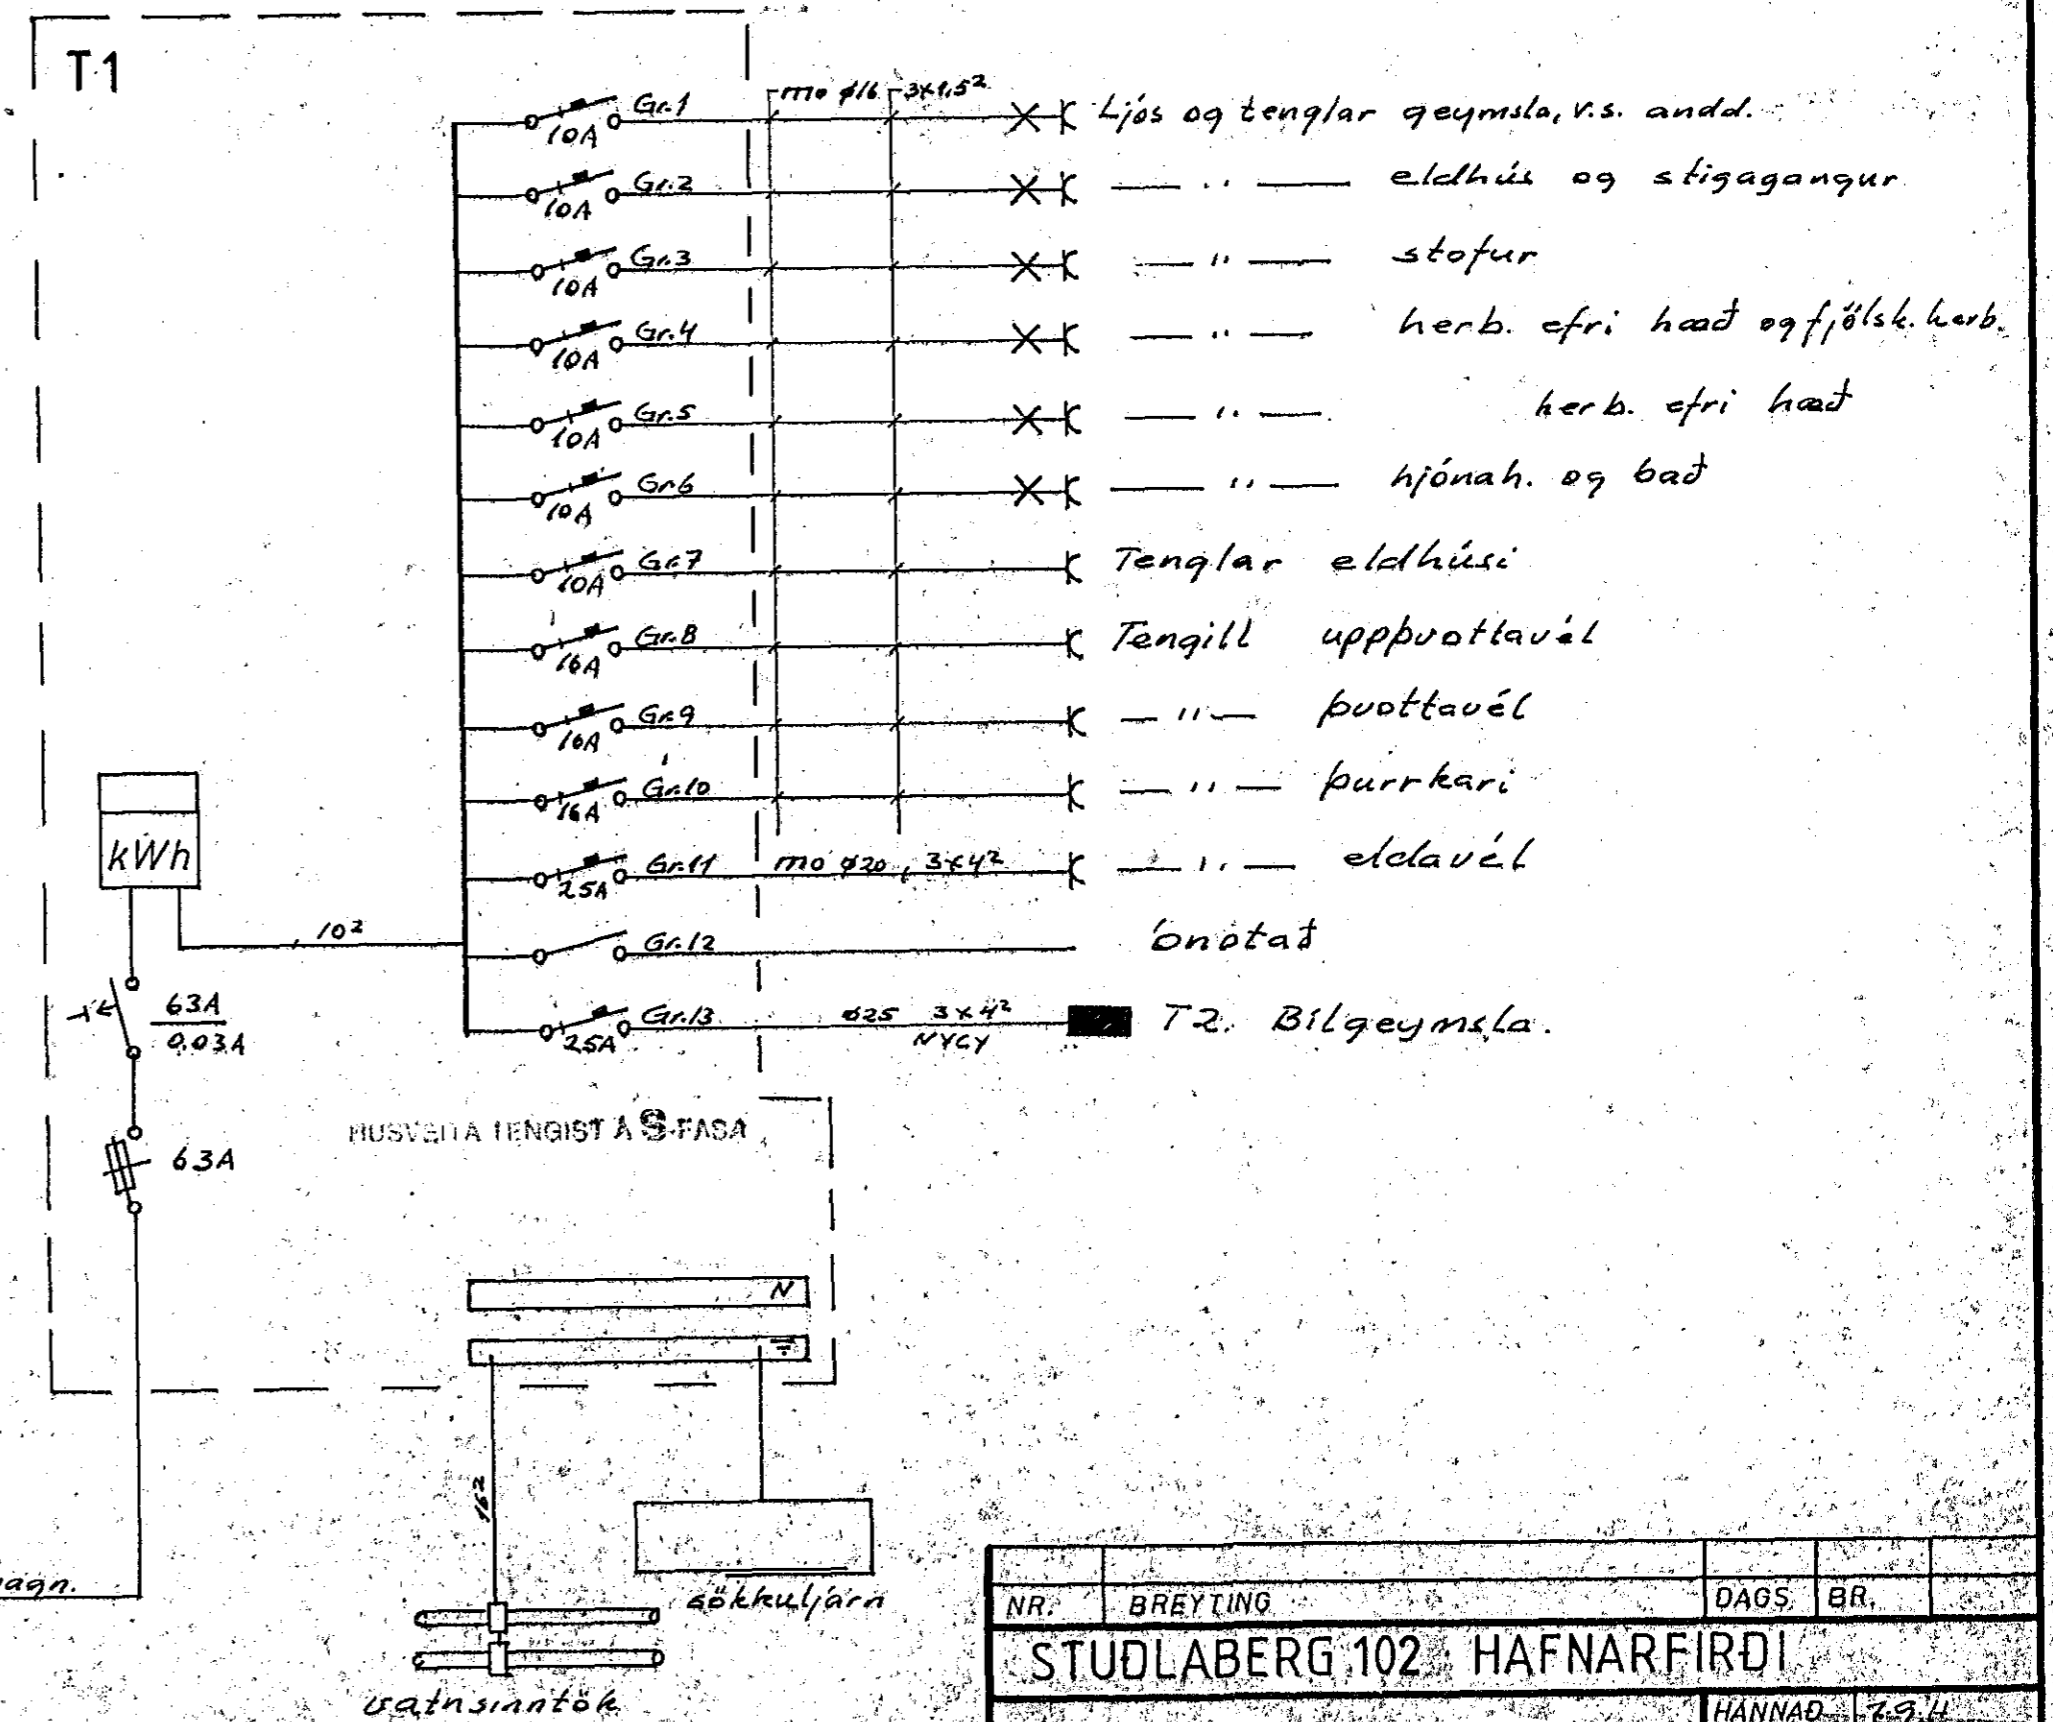

snid bilgeymslu M 1:100

af T1 m 025, 3x4² NYCY

snid M 1:100

RH 050
simi 050
Loftn. 025
bilgeymslu 025
auka 025

STUPLABERG

AFSTÖÐUMYND 1:500

Inntak rafmagn.
380/220v.

NR.	BREYTING	DAGS.	BR.
STUPLABERG 102 HAFNARFIRÐI			
AFSTADA, SNEIDINGAR OG EINLÍNUMYND,	HANNAÐ	6.9.11	
	TEIKNAD	6.9.11	
	DAGS.	18.9.11	
	BLAD	2. AF 2	
	KVARD.	1:100/1:500	
	VERK NR.	90-229	