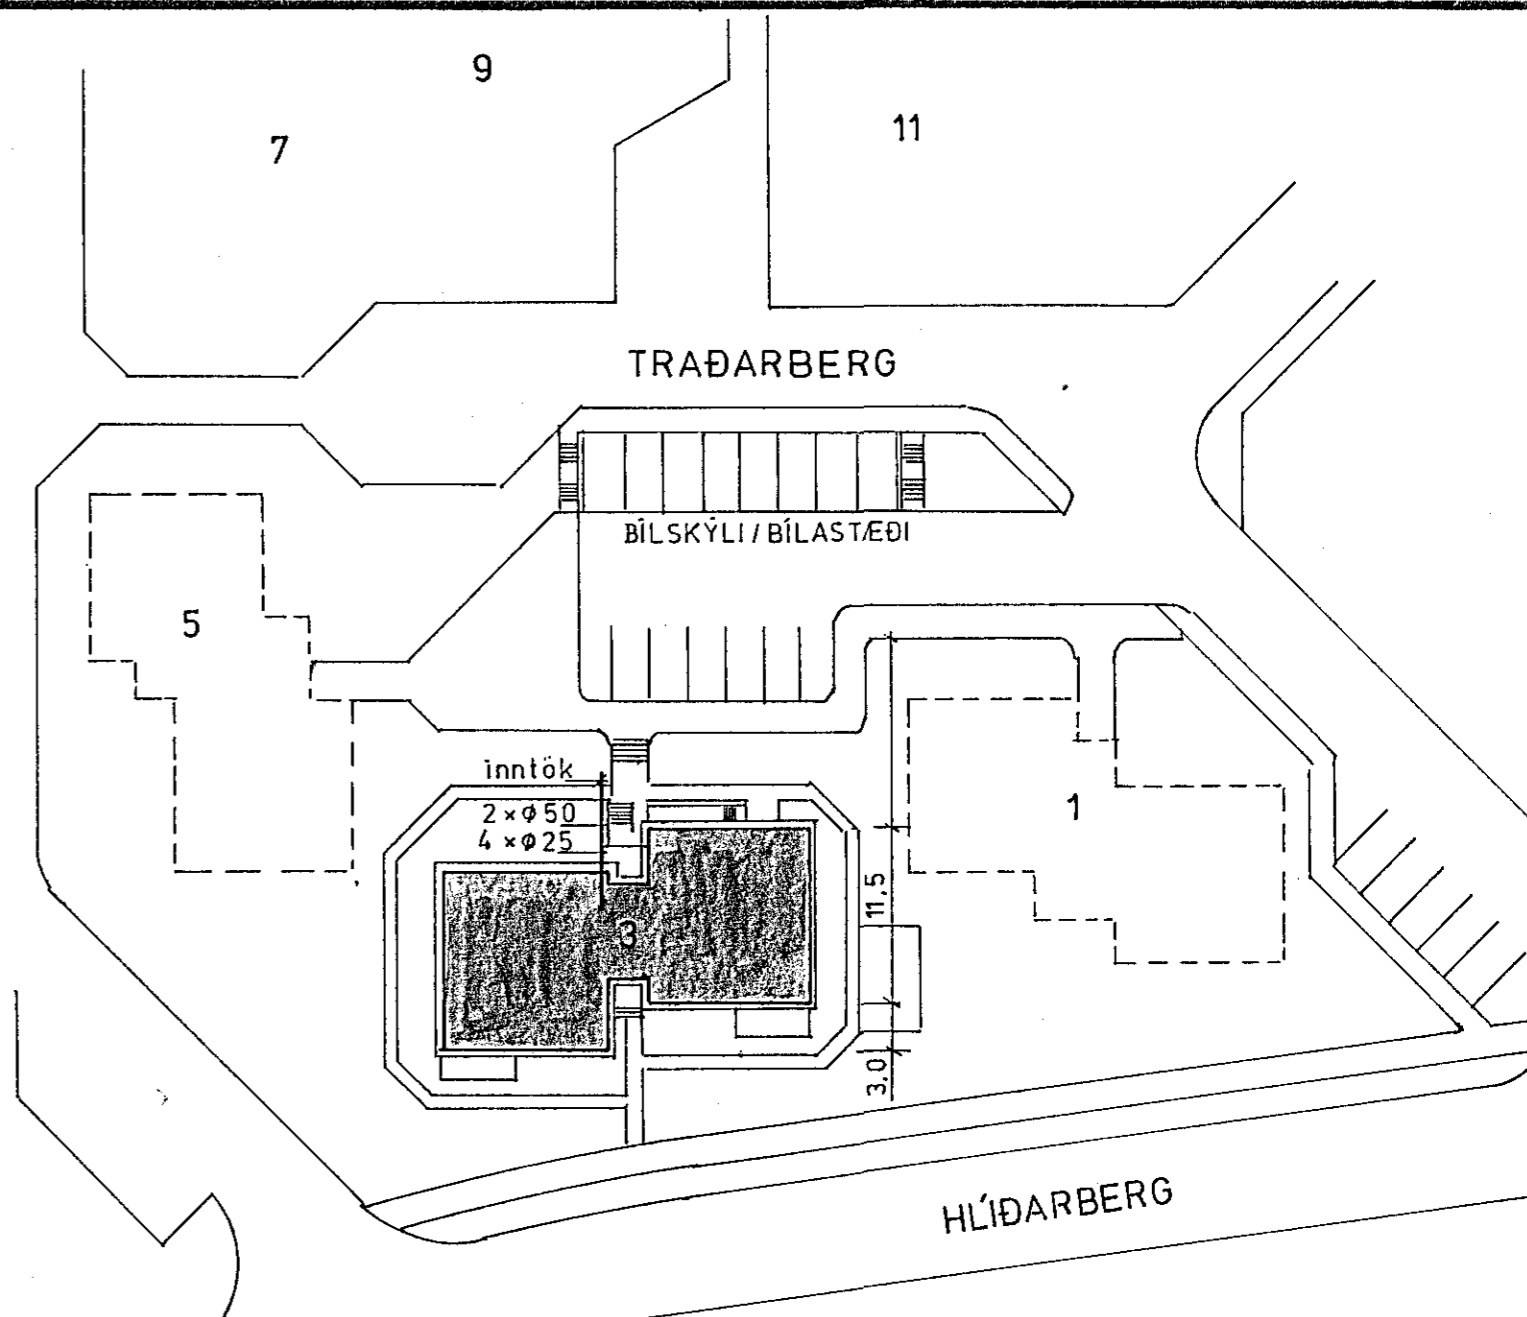

AFSTÖÐUMYND M. 1:500

- Gr.1 Ljós stígaús
- Gr.2 Tenglar stígaús
- Gr.3 Ljós og tenglar leikherb. og gangur.
- Gr.4 " sorp, hjól og vagnar
- Gr.5 Loftnet og dyrasími

- ø 50 R.H
- ø 50 Sími
- ø 25 Loftnet
- ø 25 Bílskýli
- ø 25 2stk. aukarör.