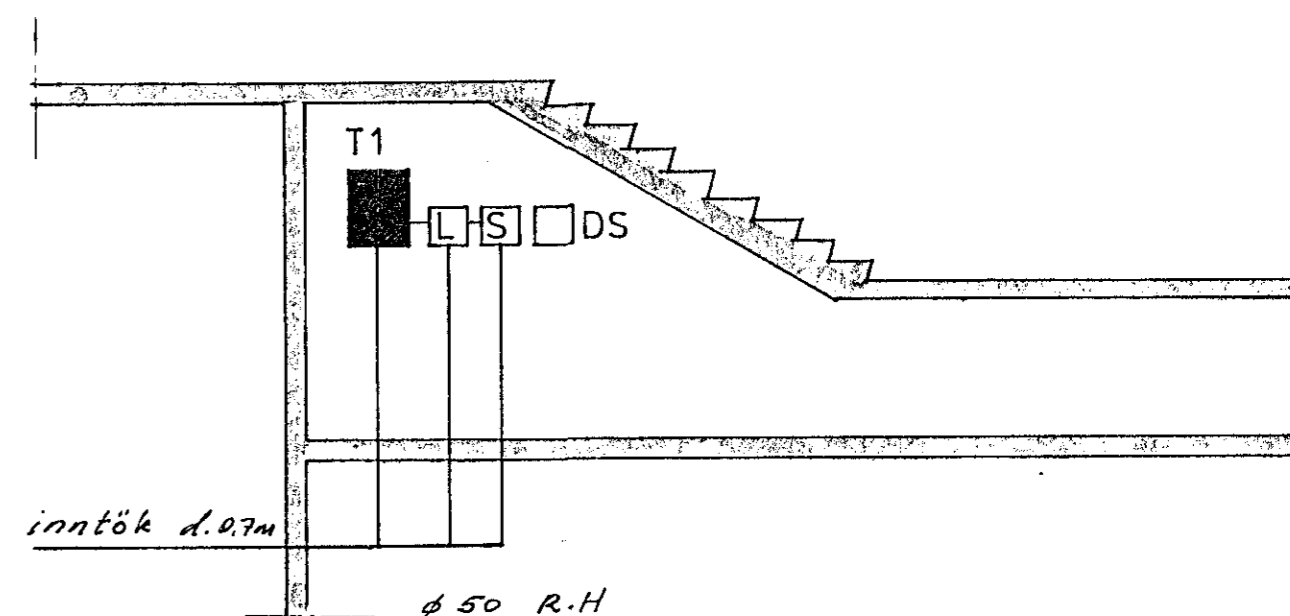

AFSTÖÐUMYND M. 1:500

- Gr.1 Ljós stígaús
- Gr.2 Tenglar stígaús
- Gr.3 Ljós og tenglar leikherb. og gangur.
- Gr.4 " sorp, hjól og vagnar
- Gr.5 Loftnet og dyrasími

- ø 50 R.H
- ø 50 Sími
- ø 25 Loftnet
- ø 25 Bílskýli
- ø 25 2stk. aukarör.