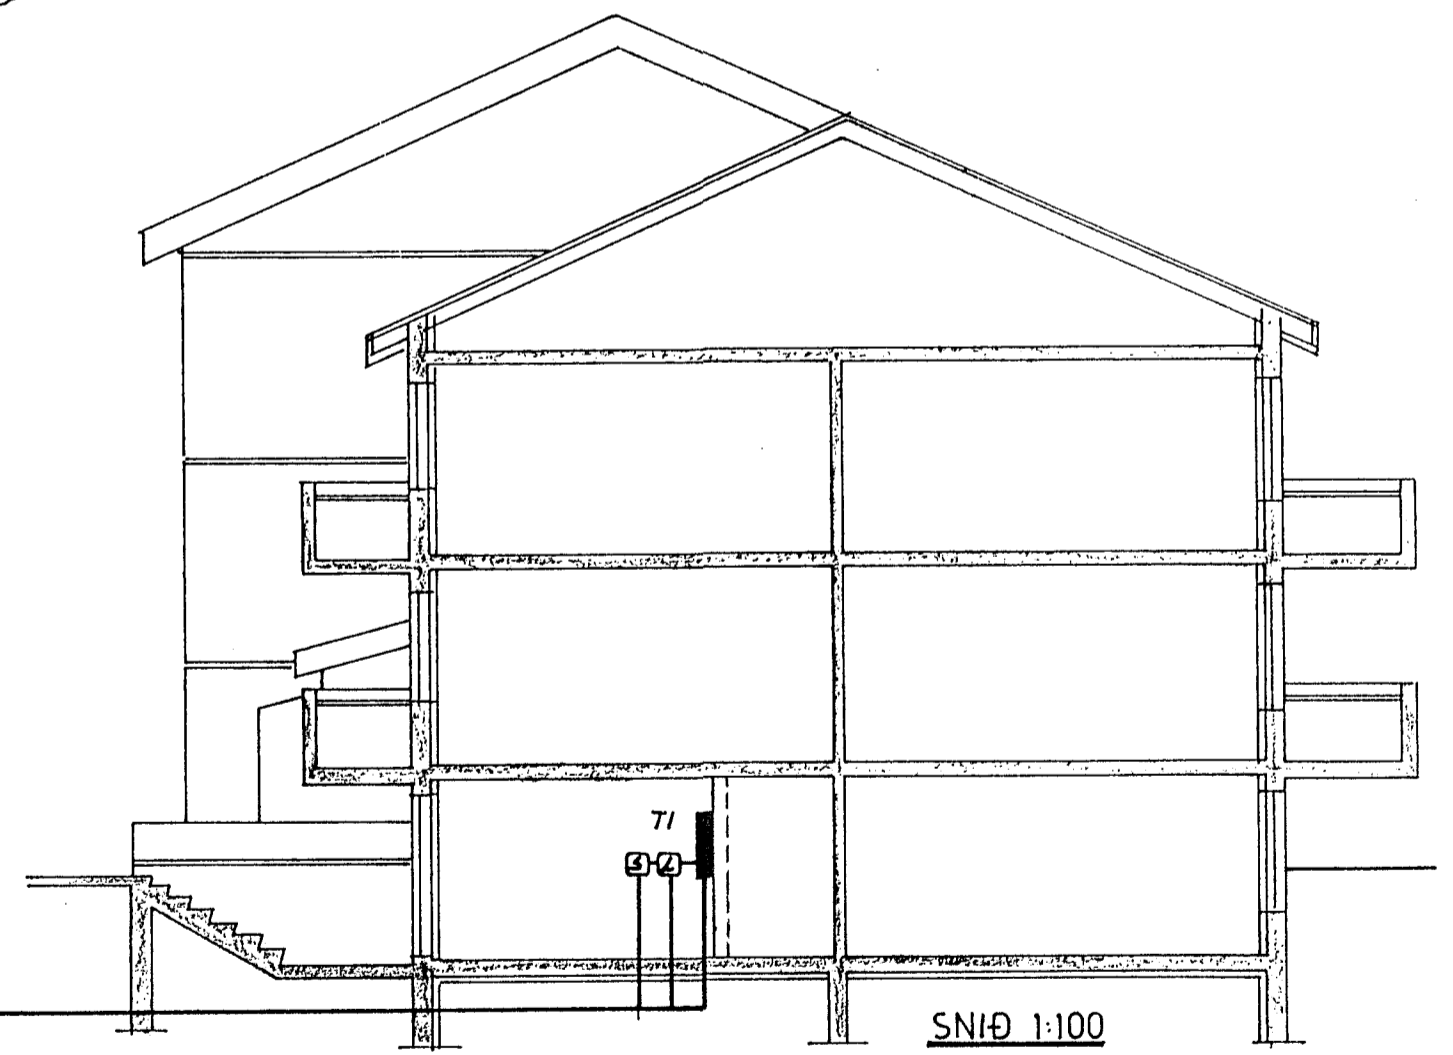

AFSTAÐA M 1:500

SNÍÐ 1:100

Ø50 RH  
 Ø50 sími  
 Ø25 loftn.  
 Ø25 AUKA.  
 INNTAKSPÍPIL SÉU  
 60 CM Í JÖRÐ

RH. 380/220 V

NR.	BREYTING	DAGS	BR.
<b>TRADARBERG 5 HAFNARFIRÐI</b>			
AFSTÖÐU SNÍÐ OG EINLÍNU		HANNAÐ	18.
MYNDIR		TEIKNAD	18.
		DAGS	des 89
		BLAÐ	4 AF5
		KVARDI	1:100 1:500
		VERK NR.	89,227