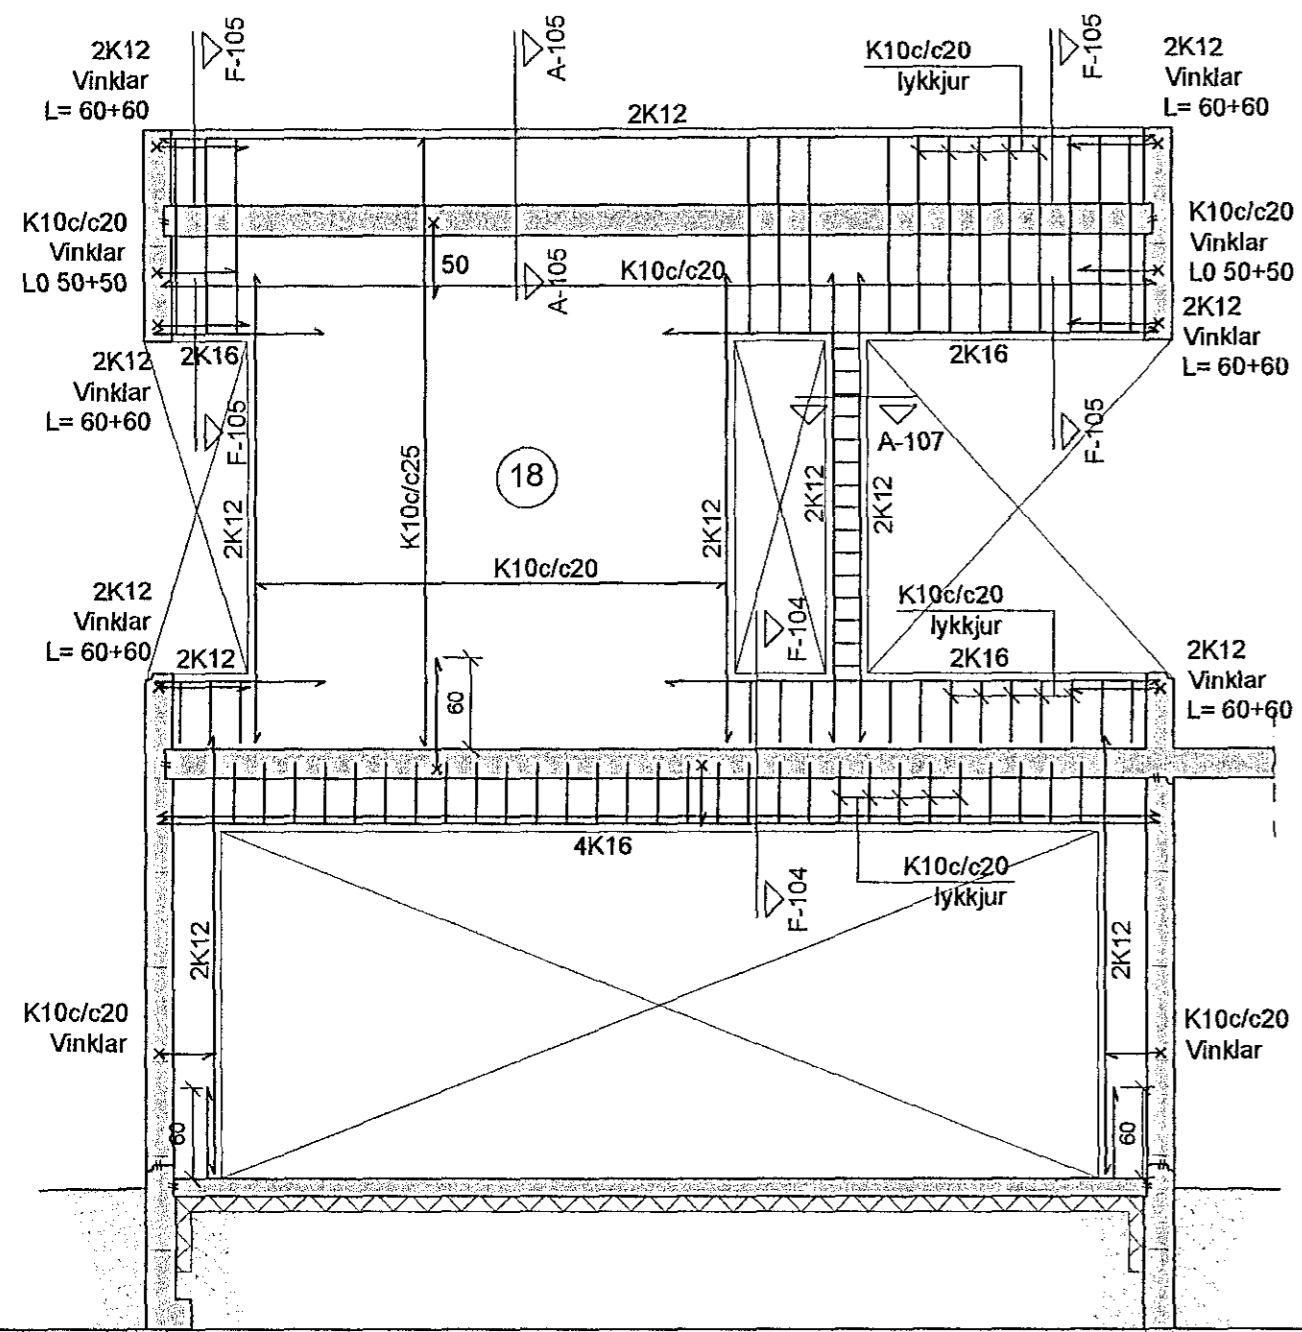

Hliðarveggir, mkv. 1:50

Sampykkt þann
13. Júní 2014

Byggingafulltrúi í Hafnarfirði
F.h. Hrólfur S. Gunnlaugsson

Veggur 5, hliðarmynd

Veggur 6, hliðarmynd

Glitberg 1
221 Hafnarfjörður

Hliðarveggir og Snið	107
Burðarþöl	Dags: 19.05.14 Mkv: 1:50, 1:20