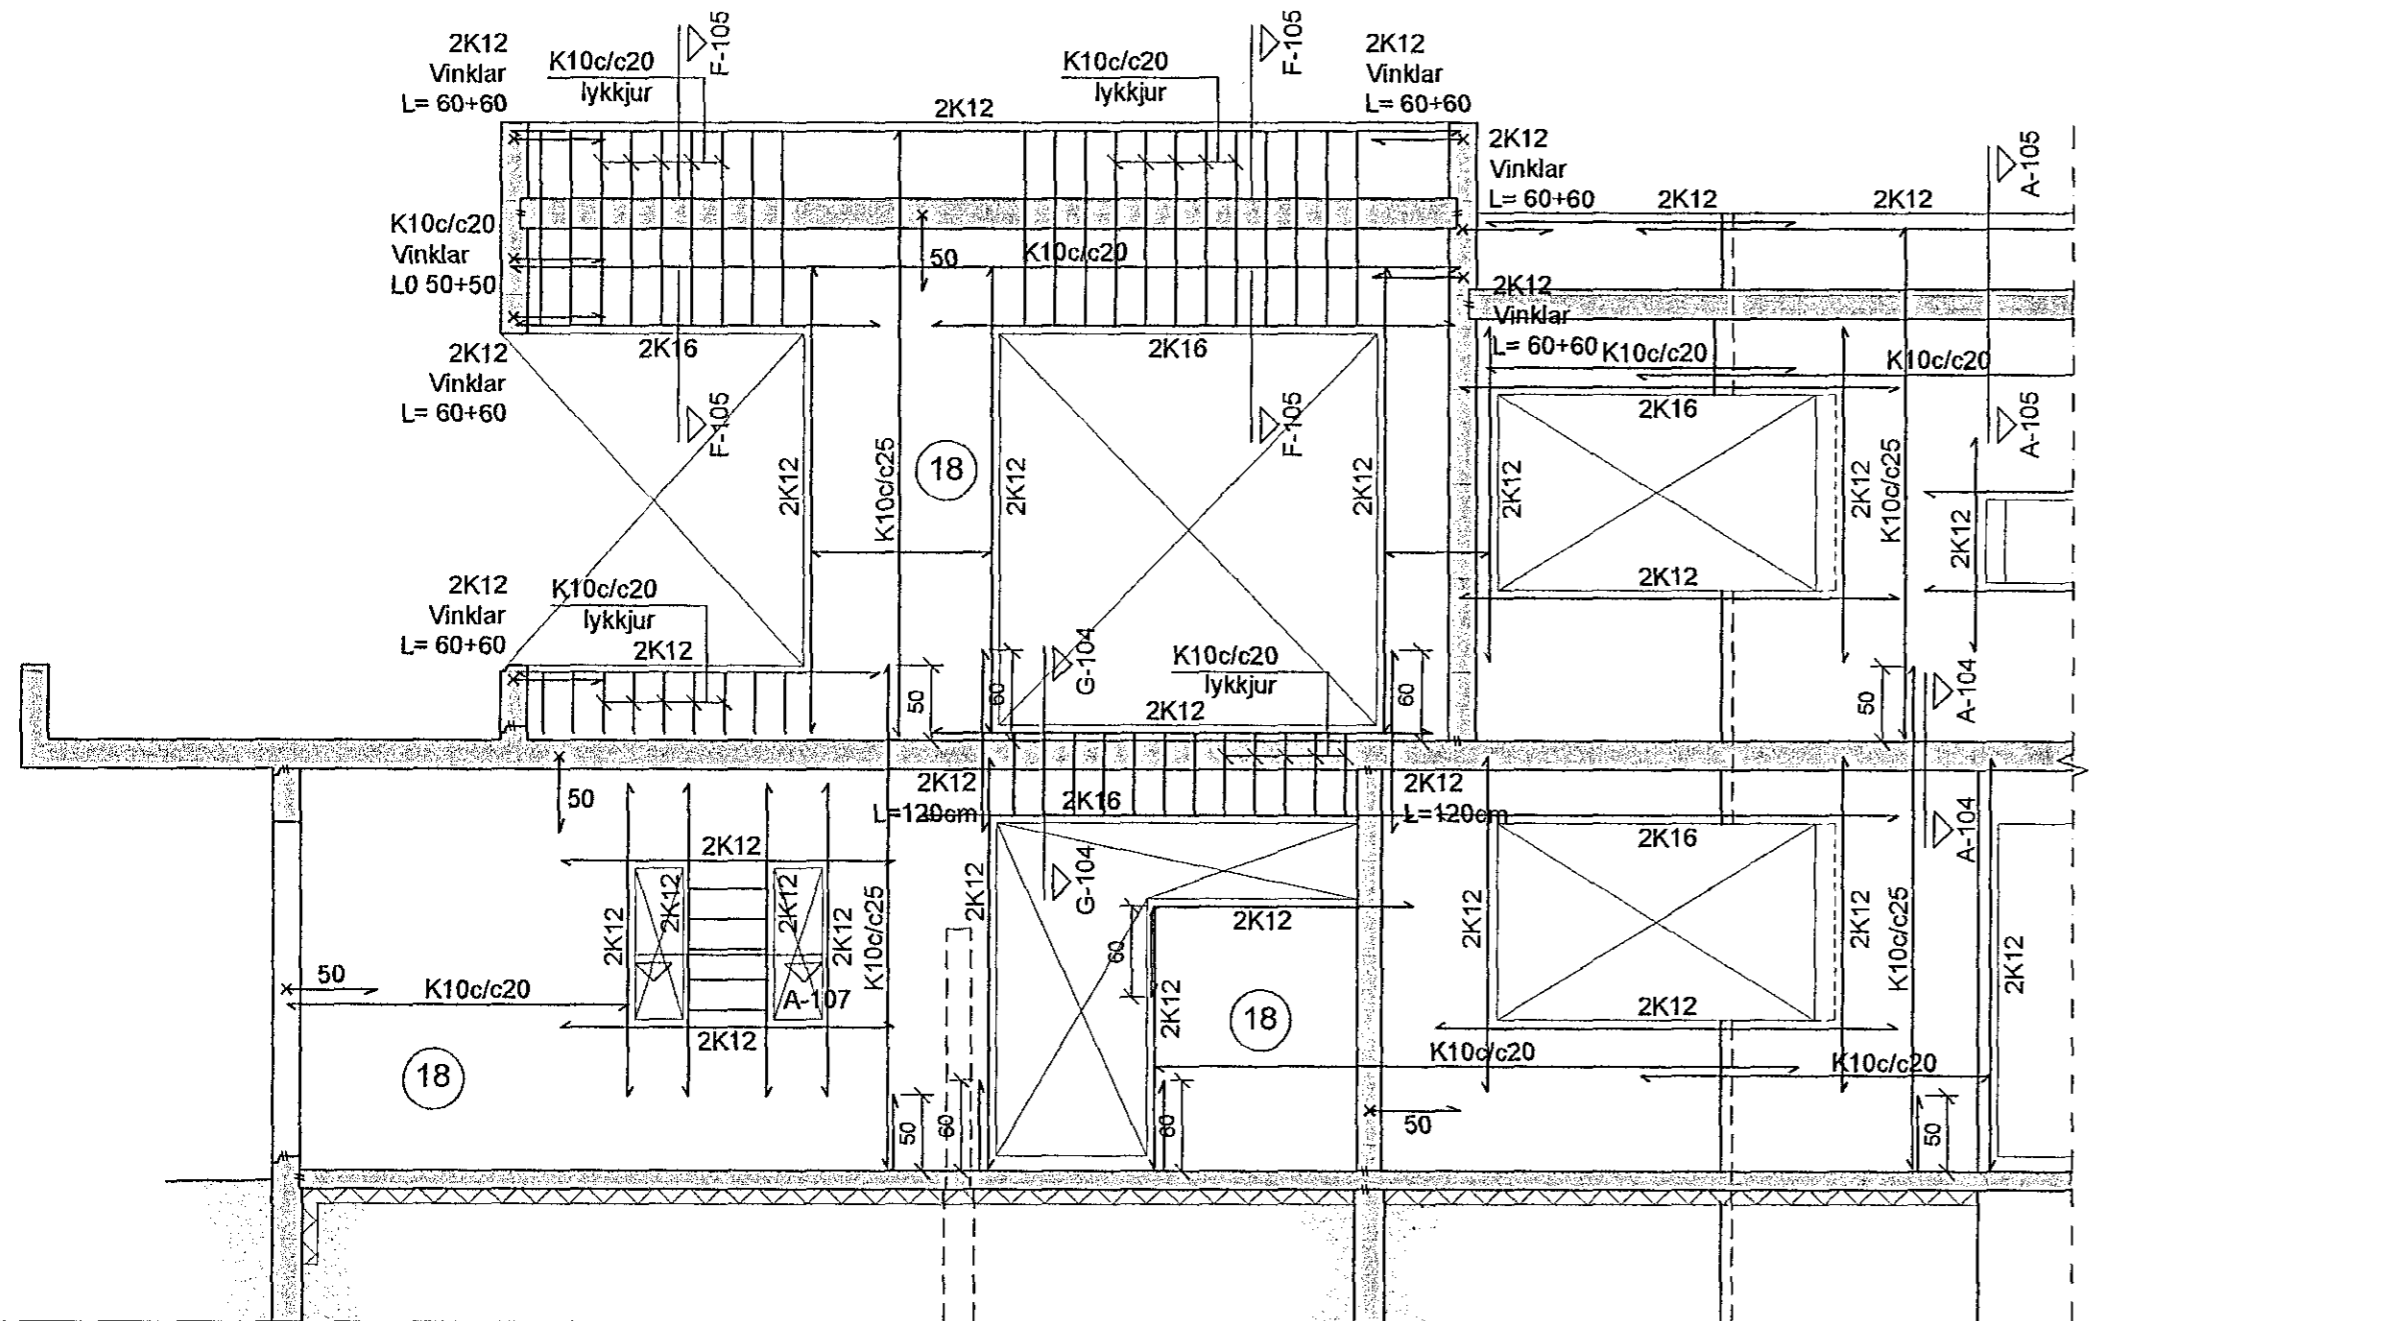

Hliðarveggir, mkv. 1:50

Sampykkt þann
13. Júní 2014

Byggingafulltrúi í Hafnarfirði
F.h. Hrólfur S. Gunnlaugsson

Veggur 5, hliðarmynd

Veggur 6, hliðarmynd

Glitberg 1
221 Hafnarfjörður

Hliðarveggir og Snið	107
Burðarþöl	Dags: 19.05.14 Mkv: 1:50, 1:20