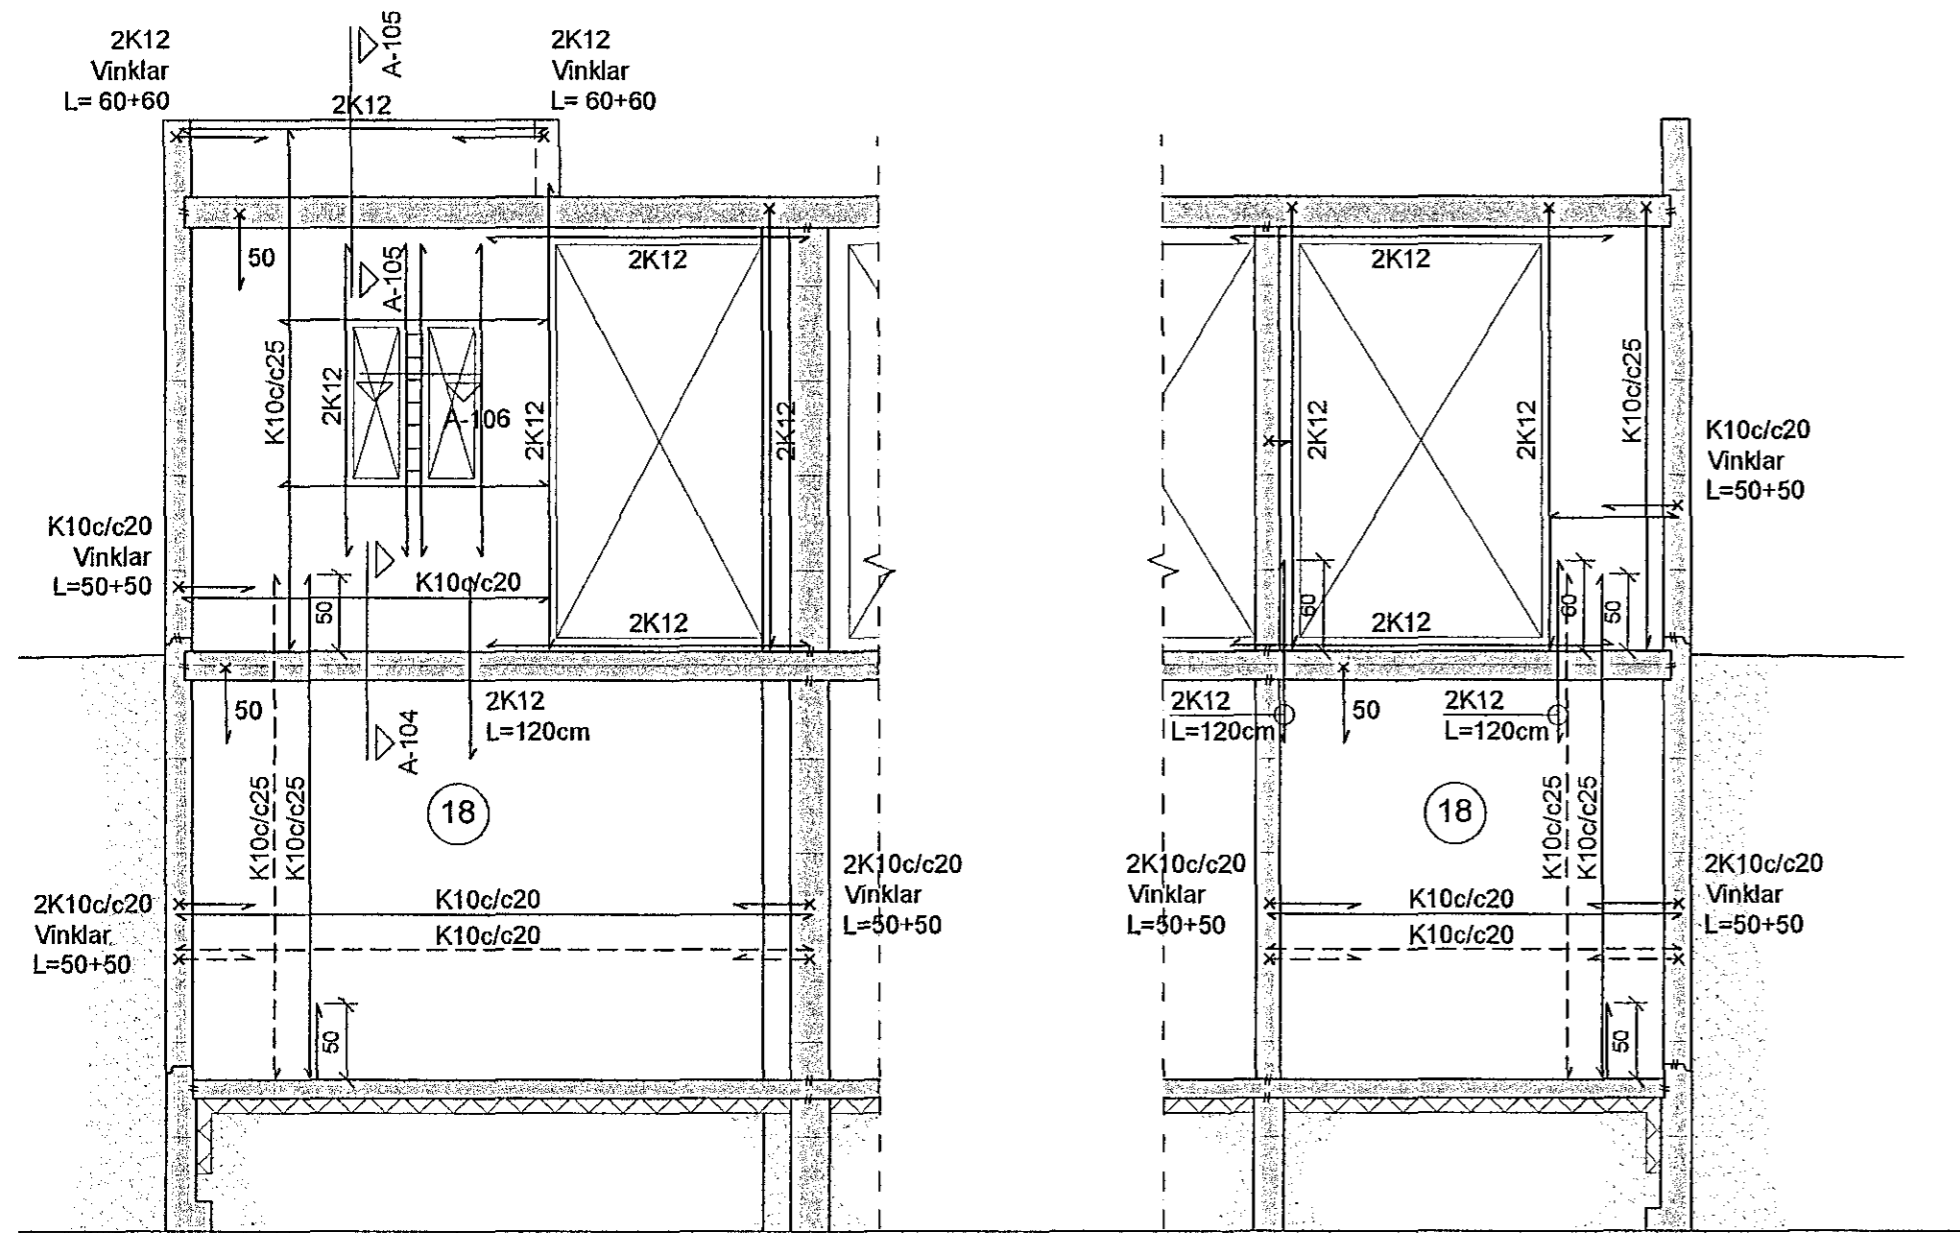

Hliðarveggir mkv. 1:50

Samþykkt þann
13. Maí 2014
Byggingafrútrúnn í Hafnarfirði
F.h. Hrólfur S. Gunnlaugsson

Veggur 1, hliðarmynd

Veggur 2, hliðarmynd

Veggur 3, hliðarmynd

Veggur 4, hliðarmynd

Glitberg 1	
221 Hafnarfjörður	
Hliðarveggir og Snið	106
Burðarþöl	Dags: 19.05.14 Mkv: 1:50, 1:20
TAG teiknistofa Síðumúla 9, 108 Reykjavík, sími: 568-6681, 699-4297 tagteiknistofa.is	
Jón Kristjánsson Byggingarverfræðingur kt: 210754-4829 netfang: jon@tagteiknistofa.is	Atli Jóhann Guðbjörnsson Byggingafræðingur kt: 260978-5789 netfang: atli@tagteiknistofa.is
Áritun hönnuðar: <i>[Signature]</i>	
Áritun aðstoðunar: <i>[Signature]</i>	