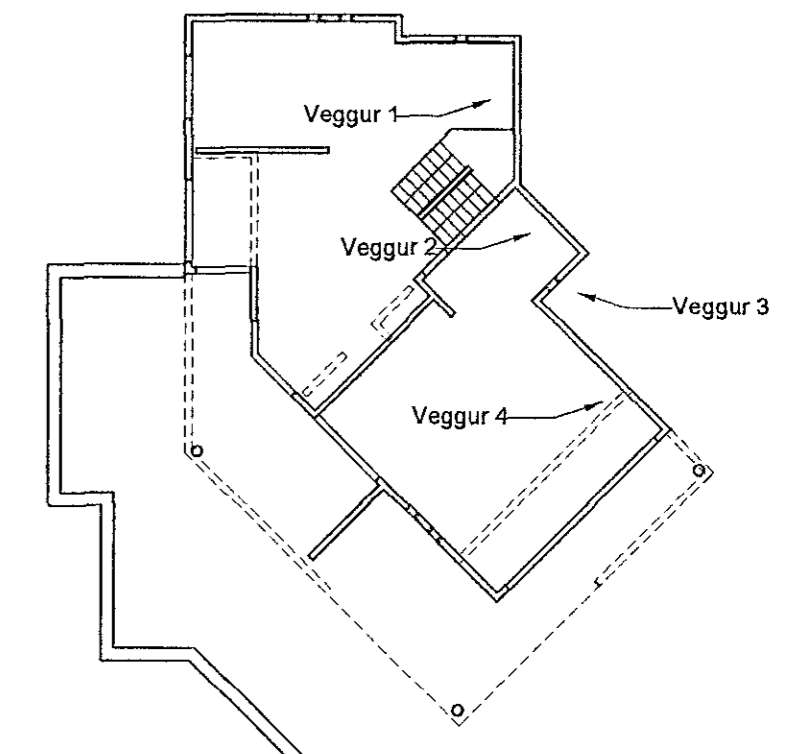

Hliðarveggir mkv. 1:50

Samþykkt þann
13. Maí 2014
Byggingafrútrúnn í Hafnarfirði
F.h. Hrólfur S. Gunnlaugsson

Veggur 1, hliðarmynd

Veggur 2, hliðarmynd

Veggur 3, hliðarmynd

Veggur 4, hliðarmynd

Glitberg 1	
221 Hafnarfjörður	
Hliðarveggir og Snið	106
Burðarþöl	Dags: 19.05.14 Mkv: 1:50, 1:20
TAG teiknistofa Síðumúla 9, 108 Reykjavík, sími: 568-6681, 699-4297 tagteiknistofa.is	
Jón Kristjánsson Byggingarverfræðingur kt: 210754-4829 netfang: jon@tagteiknistofa.is	Atli Jóhann Guðbjörnsson Byggingafræðingur kt: 260978-5789 netfang: atli@tagteiknistofa.is
Áritun hönnuðar: <i>[Signature]</i>	
Áritun aðstoðunar: <i>[Signature]</i>	