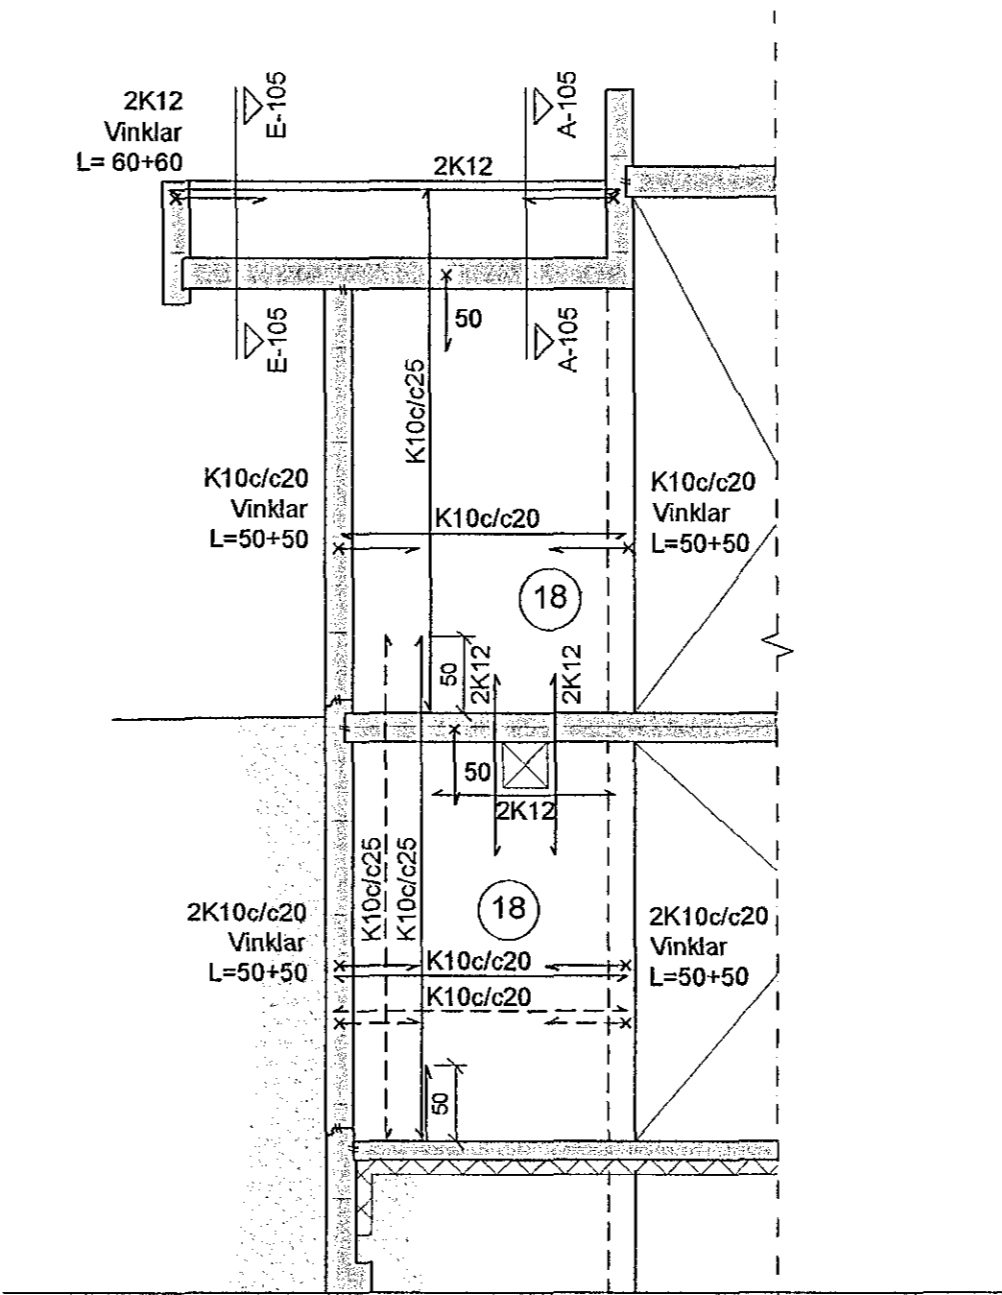

Hliðarveggir mkv. 1:50

Samþykkt þann
13. Maí 2014
Byggingafrútrúnn í Hafnarfirði
F.h. Hrólfur S. Gunnlaugsson

Veggur 1, hliðarmynd

Veggur 2, hliðarmynd

Veggur 3, hliðarmynd

Veggur 4, hliðarmynd

Glitberg 1	
221 Hafnarfjörður	
Hliðarveggir og Snið	106
Burðarþöl	Dags: 19.05.14 Mkv: 1:50, 1:20
TAG teiknistofa Síðumúla 9, 108 Reykjavík, sími: 568-6681, 699-4297 tagteiknistofa.is	
Jón Kristjánsson Byggingarverfræðingur kt: 210754-4829 netfang: jon@tagteiknistofa.is	Atli Jóhann Guðbjörnsson Byggingafræðingur kt: 260978-5789 netfang: atli@tagteiknistofa.is
Áritun hönnuðar: <i>[Signature]</i>	
Áritun aðstoðunar: <i>[Signature]</i>	