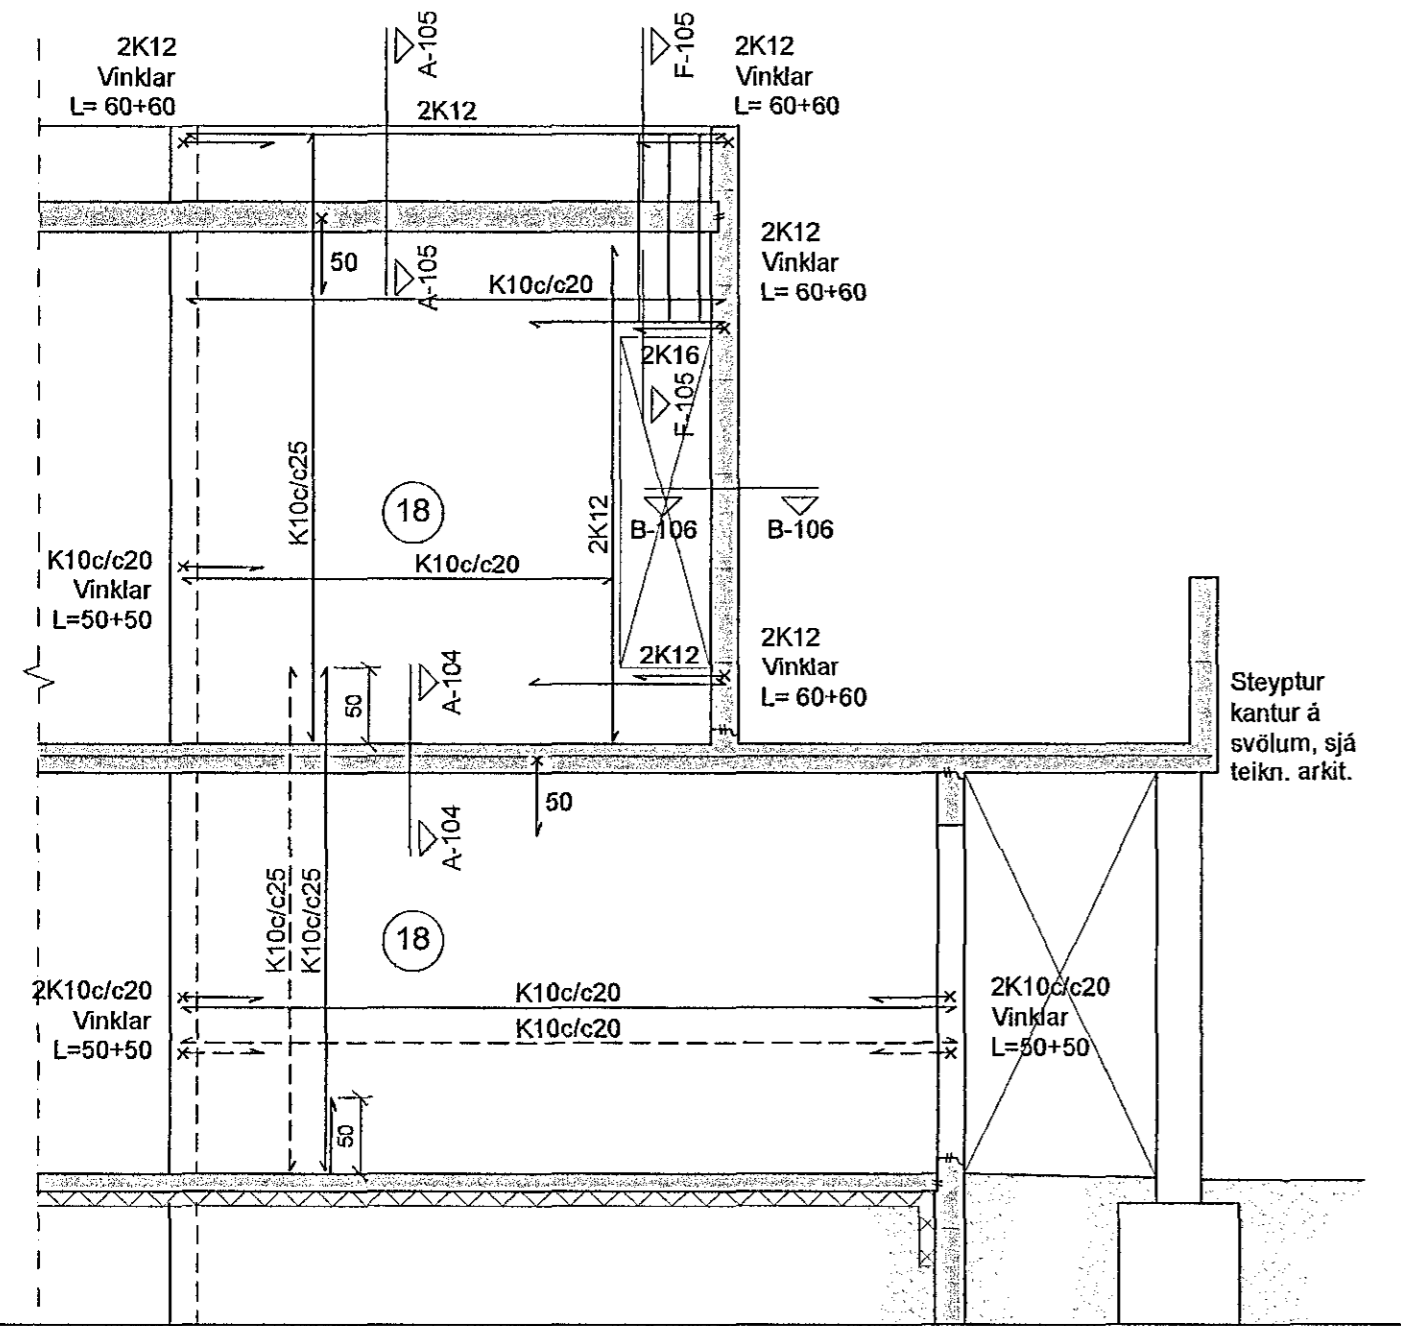

Hliðarveggir mkv. 1:50

Samþykkt þann
13. Maí 2014
Byggingafrútrúnn í Hafnarfirði
F.h. Hrólfur S. Gunnlaugsson

Veggur 1, hliðarmynd

Veggur 2, hliðarmynd

Veggur 3, hliðarmynd

Veggur 4, hliðarmynd

Glitberg 1	
221 Hafnarfjörður	
Hliðarveggir og Snið	106
Burðarþöl	Dags: 19.05.14 Mkv: 1:50, 1:20
TAG teiknistofa Síðumúla 9, 108 Reykjavík, sími: 568-6681, 699-4297 tagteiknistofa.is	
Jón Kristjánsson Byggingarverfræðingur kt: 210754-4829 netfang: jon@tagteiknistofa.is	Atli Jóhann Guðbjörnsson Byggingafræðingur kt: 260978-5789 netfang: atli@tagteiknistofa.is
Áritun hönnuðar: <i>[Signature]</i>	
Áritun aðstoðunar: <i>[Signature]</i>	