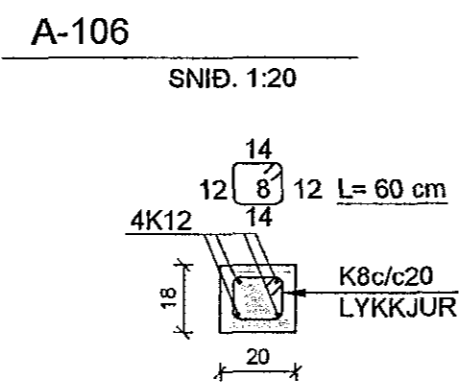

Hliðarveggir mkv. 1:50

Samþykkt þann
13. Maí 2014
Byggingafrútrúnn í Hafnarfirði
F.h. Hrólfur S. Gunnlaugsson

Veggur 1, hliðarmynd

Veggur 2, hliðarmynd

Veggur 3, hliðarmynd

Veggur 4, hliðarmynd

Glitberg 1	
221 Hafnarfjörður	
Hliðarveggir og Snið	106
Burðarþöl	Dags: 19.05.14 Mkv: 1:50, 1:20
TAG teiknistofa Síðumúla 9, 108 Reykjavík, sími: 568-6681, 699-4297 tagteiknistofa.is	
Jón Kristjánsson Byggingarverfræðingur kt: 210754-4829 netfang: jon@tagteiknistofa.is	Atli Jóhann Guðbjörnsson Byggingafræðingur kt: 260978-5789 netfang: atli@tagteiknistofa.is
Áritun hönnuðar: <i>[Signature]</i>	
Áritun aðstoðunar: <i>[Signature]</i>	