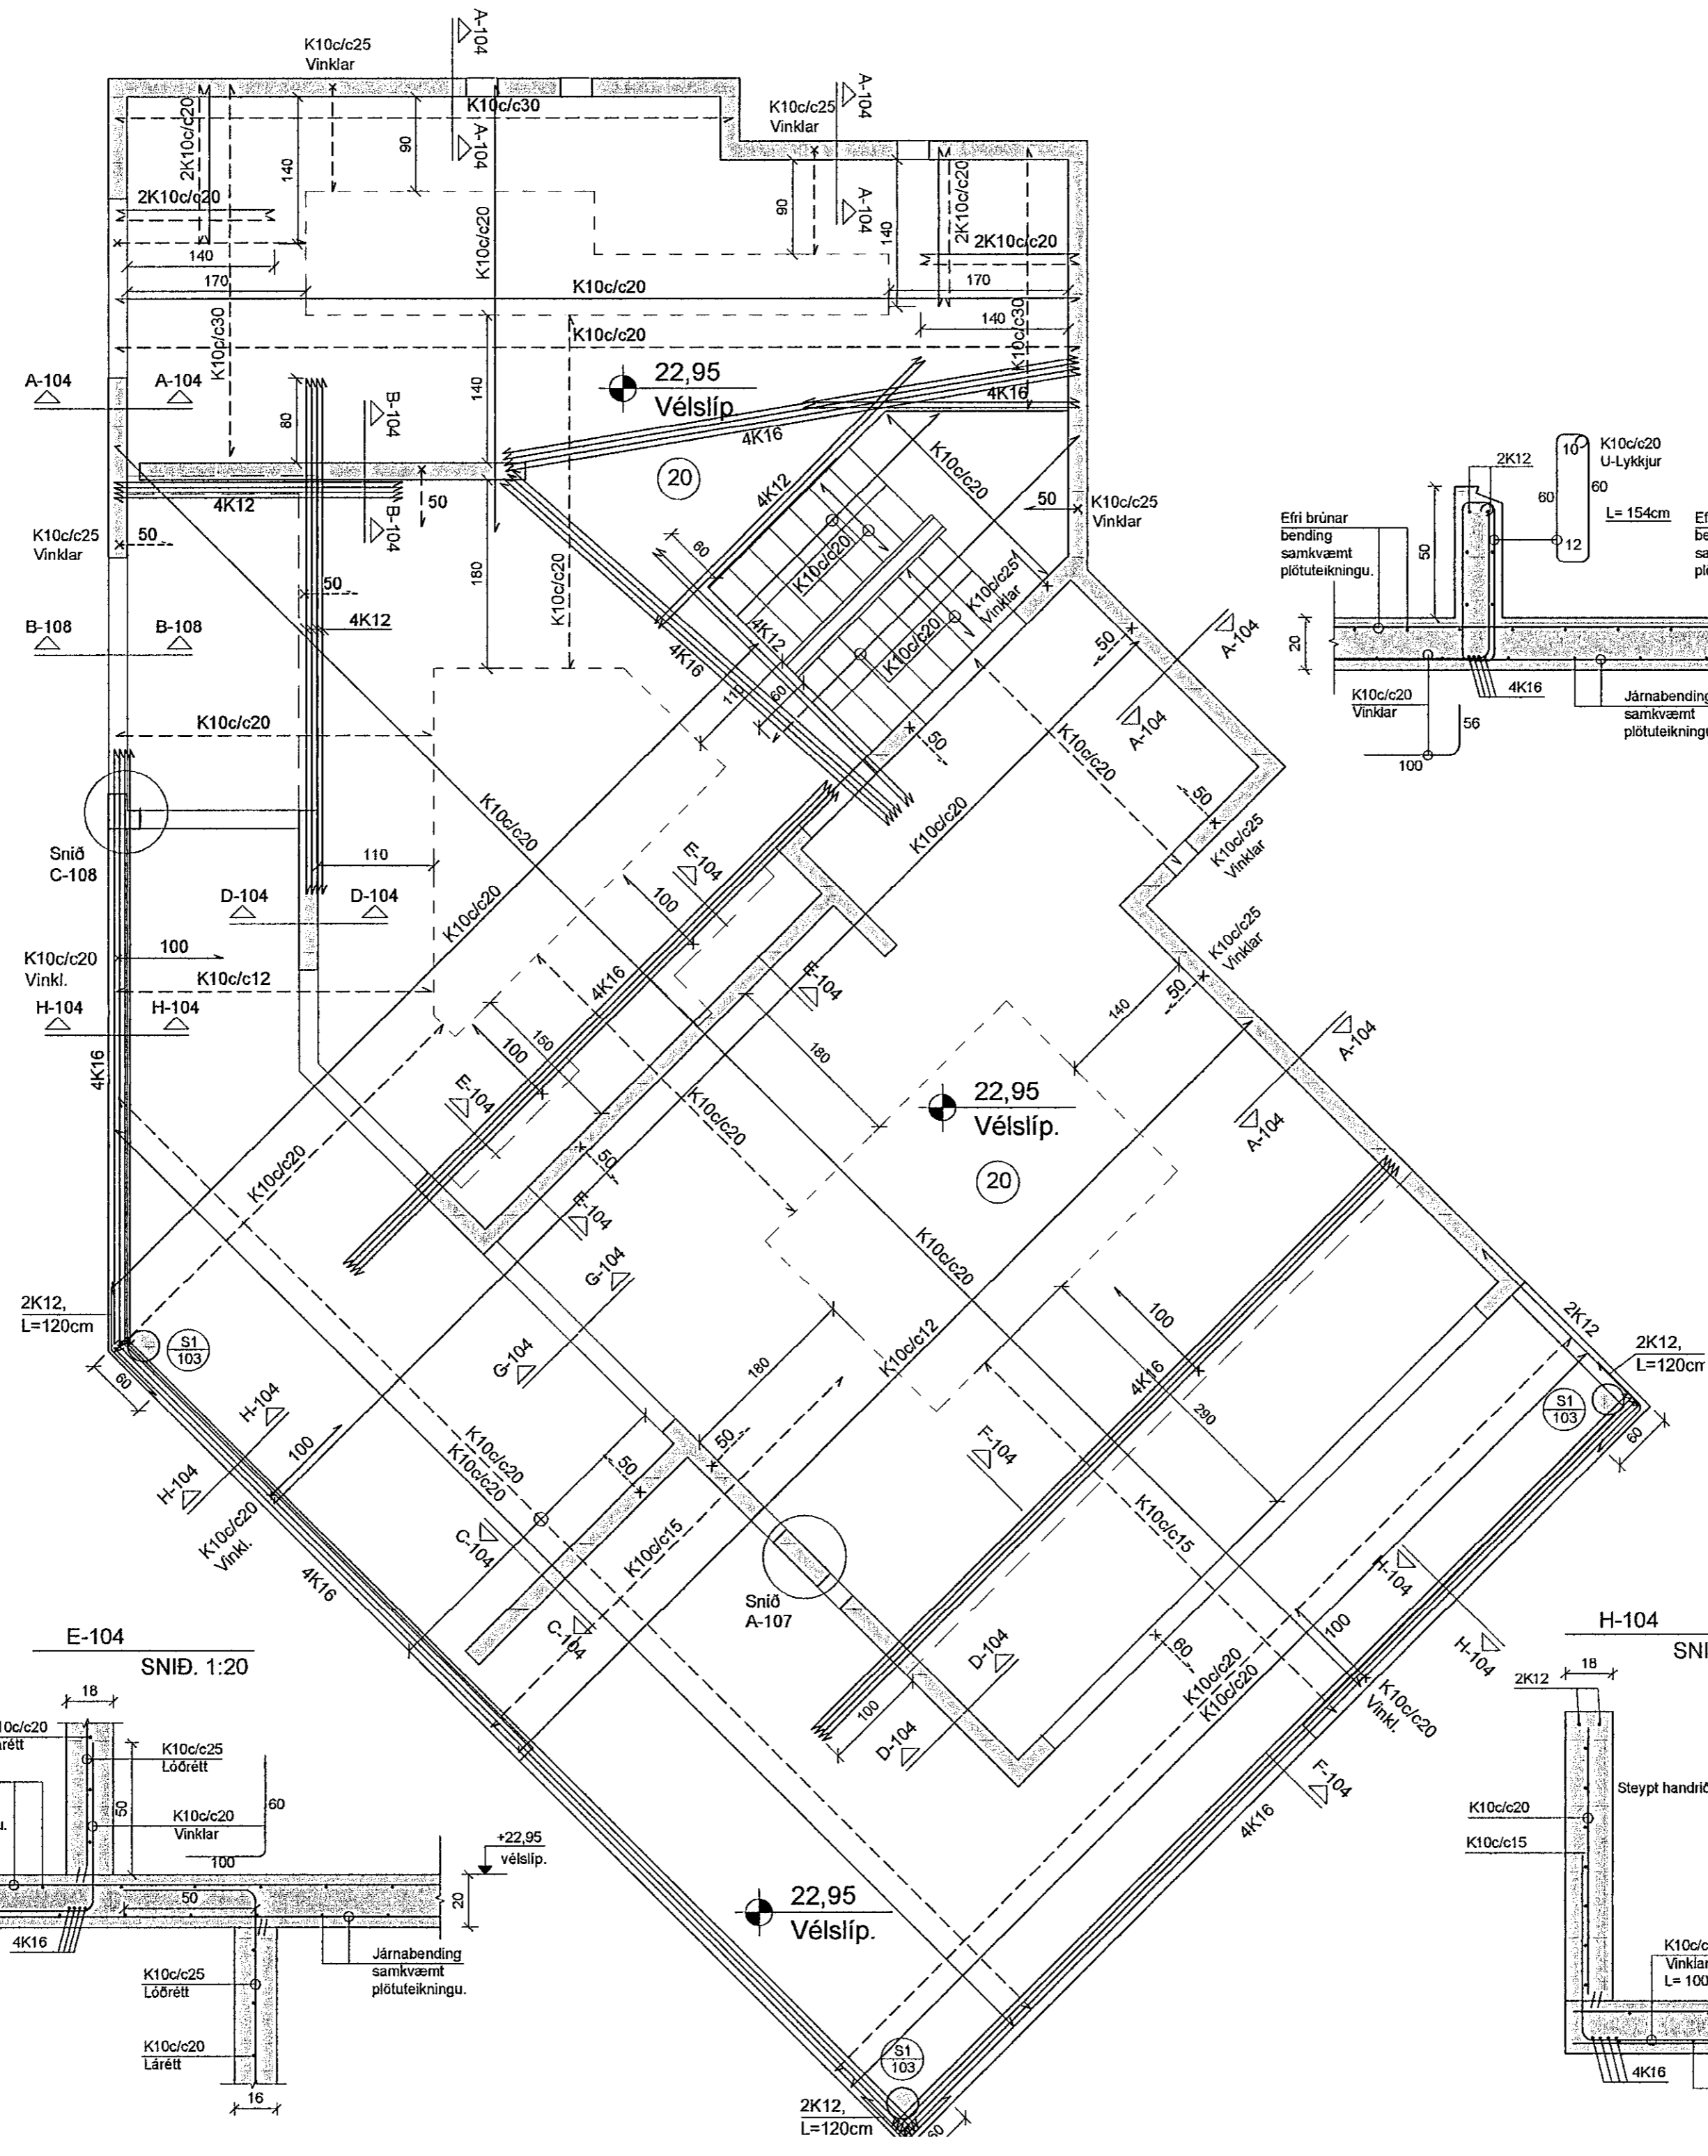

Plata yfir neðri hæð,
grunnmynd mkv. 1:50

Sampykkt þann
13. MAÍ 2014
Bygginguvalfráun (Hafnarfirði)
F.h. Hrólfur S. Gunnlaugsson

Glitberg 1
221 Hafnarfjörður

Plata yfir neðri hæð grunnmynd og snið.	104
Burðarþöl	Dag: 19.05.14 Mkv: 1:50, 1:20