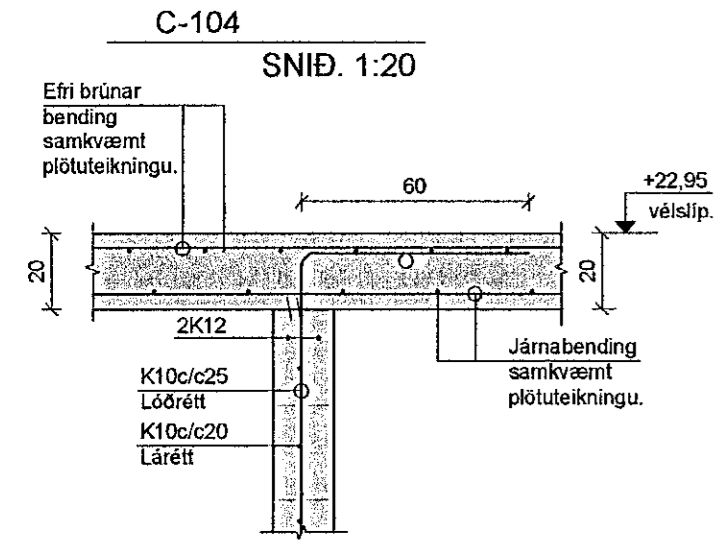

Plata yfir neðri hæð,
grunnmynd mkv. 1:50

Sampykkt þann
13. MAÍ 2014
Bygginguvalfráun (Hafnarfirði)
F.h. Hrólfur S. Gunnlaugsson

Glitberg 1
221 Hafnarfjörður

Plata yfir neðri hæð grunnmynd og snið.	104
Burðarþöl	Dag: 19.05.14 Mkv: 1:50, 1:20