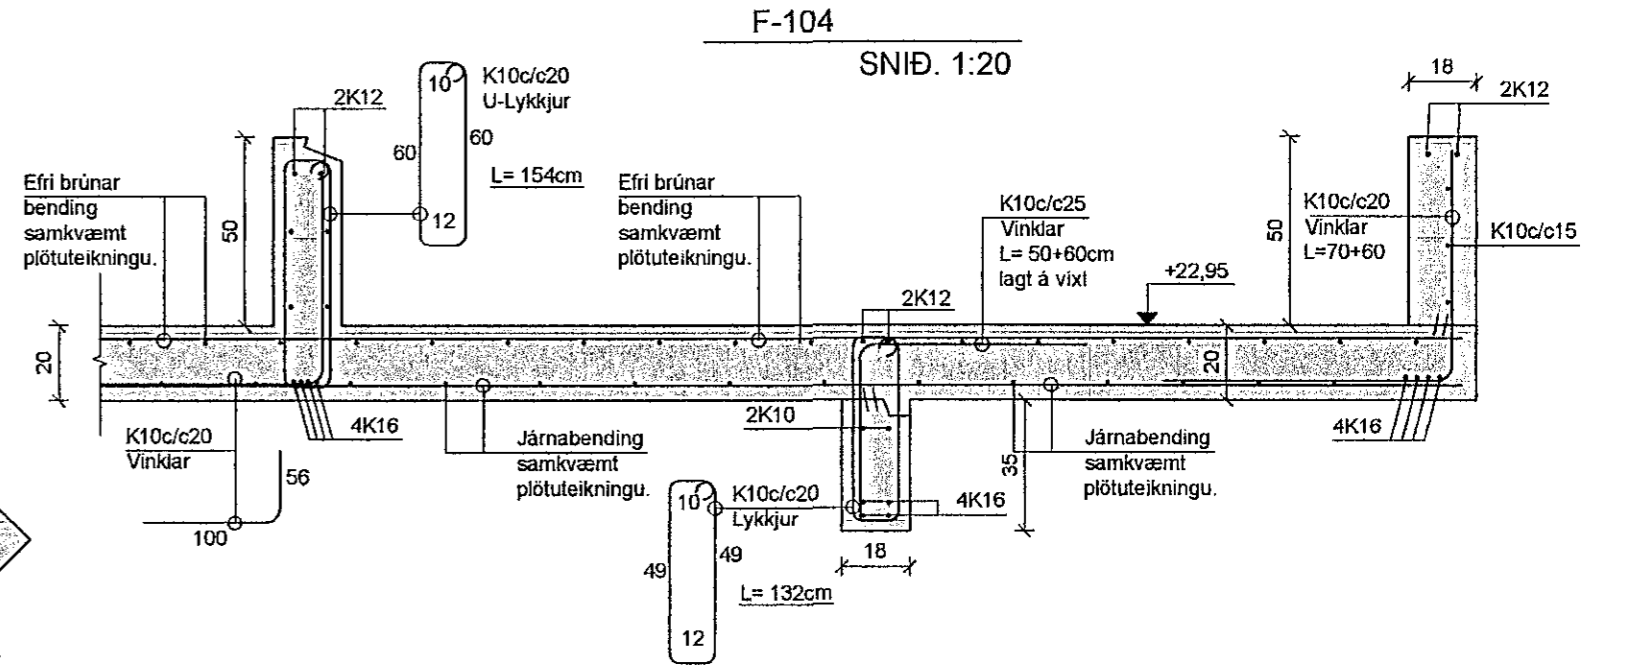

Plata yfir neðri hæð,
grunnmynd mkv. 1:50

Sampykkt þann
13. MAÍ 2014
Bygginguvalfráun (Hafnarfirði)
F.h. Hrólfur S. Gunnlaugsson

Glitberg 1
221 Hafnarfjörður

Plata yfir neðri hæð grunnmynd og snið.	104
Burðarþöl	Dag: 19.05.14 Mkv: 1:50, 1:20

TAG teiknistofa
Stóumúla 9, 108 Reykjavík, sími: 568-6681, 699-4297
tagteiknistofa.is

Jón Kristjánsson
Byggingarverkfræðingur
kt: 210754-4829
netfang: jon@tagteiknistofa.is

Átlí Jóhann Guðbjörnsson
Byggingarfræðingur
kt: 260878-5789
netfang: atli@tagteiknistofa.is