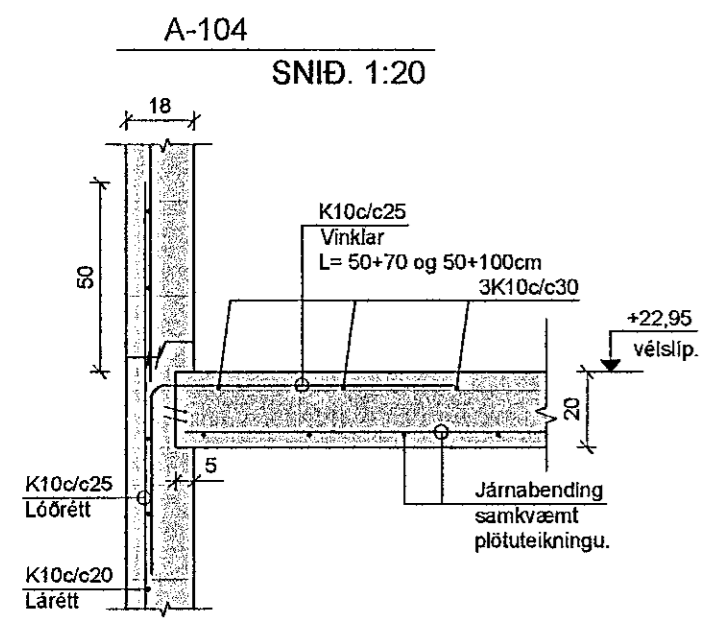

Plata yfir neðri hæð,
grunnmynd mkv. 1:50

Sampykkt þann
13. MAÍ 2014
Bygginguvalfráun (Hafnarfirði)
F.h. Hrólfur S. Gunnlaugsson

Glitberg 1
221 Hafnarfjörður

Plata yfir neðri hæð grunnmynd og snið.	104
Burðarþöl	Dag: 19.05.14 Mkv: 1:50, 1:20