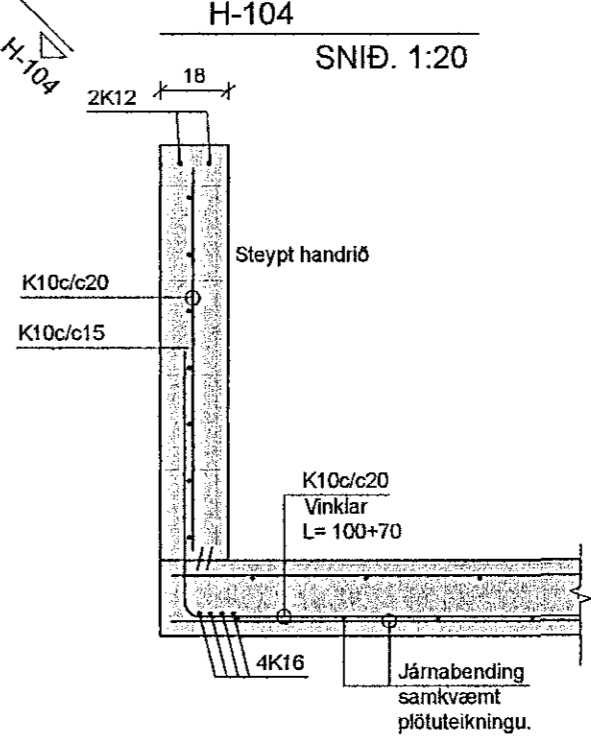

Plata yfir neðri hæð,
grunnmynd mkv. 1:50

Sampykkt þann
13. MAÍ 2014
Bygginguvalfráun (Hafnarfirði)
F.h. Hrólfur S. Gunnlaugsson

Glitberg 1
221 Hafnarfjörður

Plata yfir neðri hæð grunnmynd og snið.	104
Burðarþöl	Dag: 19.05.14 Mkv: 1:50, 1:20