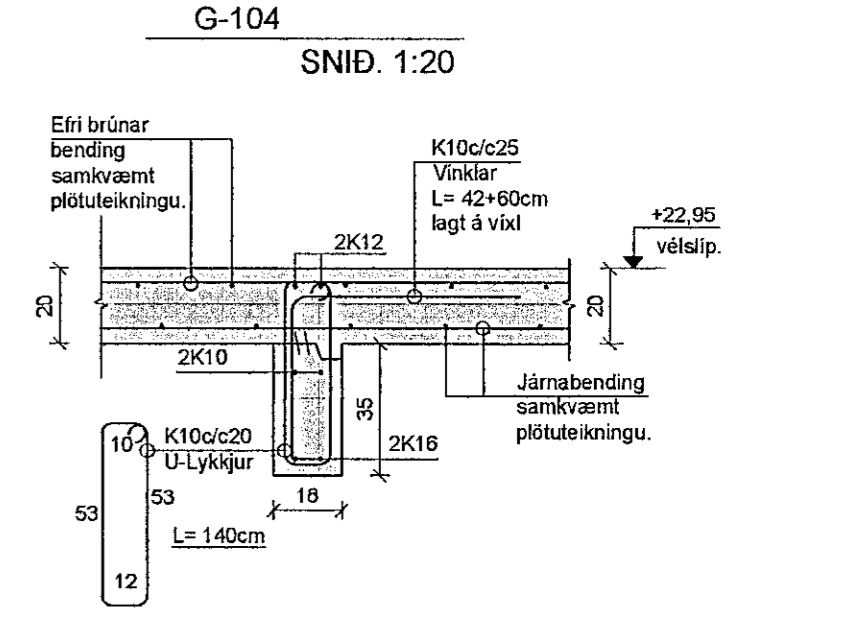

Plata yfir neðri hæð,
grunnmynd mkv. 1:50

Sampykkt þann
13. MAÍ 2014
Bygginguvalfráun (Hafnarfirði)
F.h. Hrólfur S. Gunnlaugsson

Glitberg 1
221 Hafnarfjörður

Plata yfir neðri hæð grunnmynd og snið.	104
Burðarþöl	Dag: 19.05.14 Mkv: 1:50, 1:20