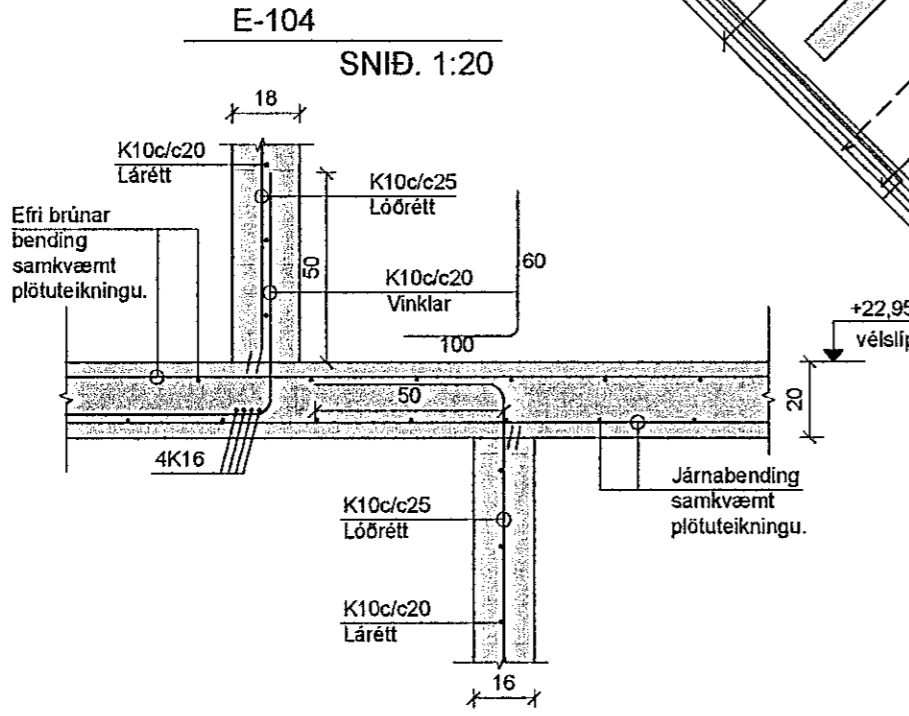

Plata yfir neðri hæð,
grunnmynd mkv. 1:50

Sampykkt þann
13. MAÍ 2014
Bygginguvalfráun (Hafnarfirði)
F.h. Hrólfur S. Gunnlaugsson

Glitberg 1
221 Hafnarfjörður

Plata yfir neðri hæð grunnmynd og snið.	104
Burðarþöl	Dag: 19.05.14 Mkv: 1:50, 1:20