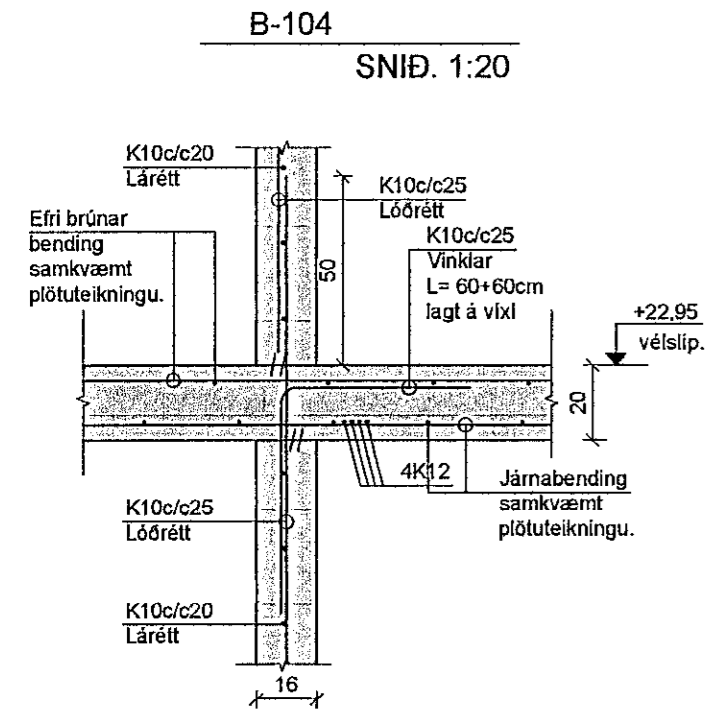

Plata yfir neðri hæð,
grunnmynd mkv. 1:50

Sampykkt þann
13. MAÍ 2014
Bygginguvalfráun (Hafnarfirði)
F.h. Hrólfur S. Gunnlaugsson

Glitberg 1
221 Hafnarfjörður

Plata yfir neðri hæð grunnmynd og snið.	104
Burðarþöl	Dag: 19.05.14 Mkv: 1:50, 1:20