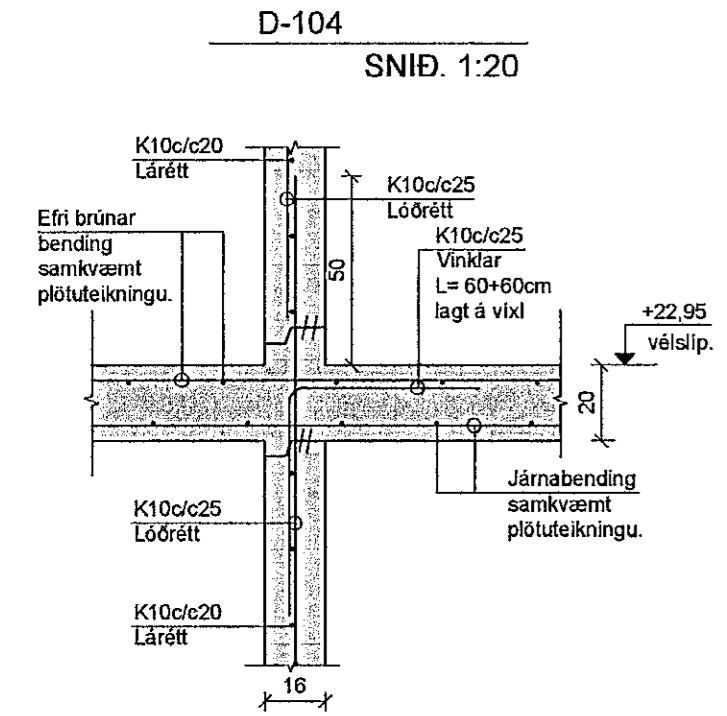

Plata yfir neðri hæð,
grunnmynd mkv. 1:50

Sampykkt þann
13. MAÍ 2014
Bygginguvalfráun (Hafnarfirði)
F.h. Hrólfur S. Gunnlaugsson

Glitberg 1
221 Hafnarfjörður

Plata yfir neðri hæð grunnmynd og snið.	104
Burðarþöl	Dag: 19.05.14 Mkv: 1:50, 1:20