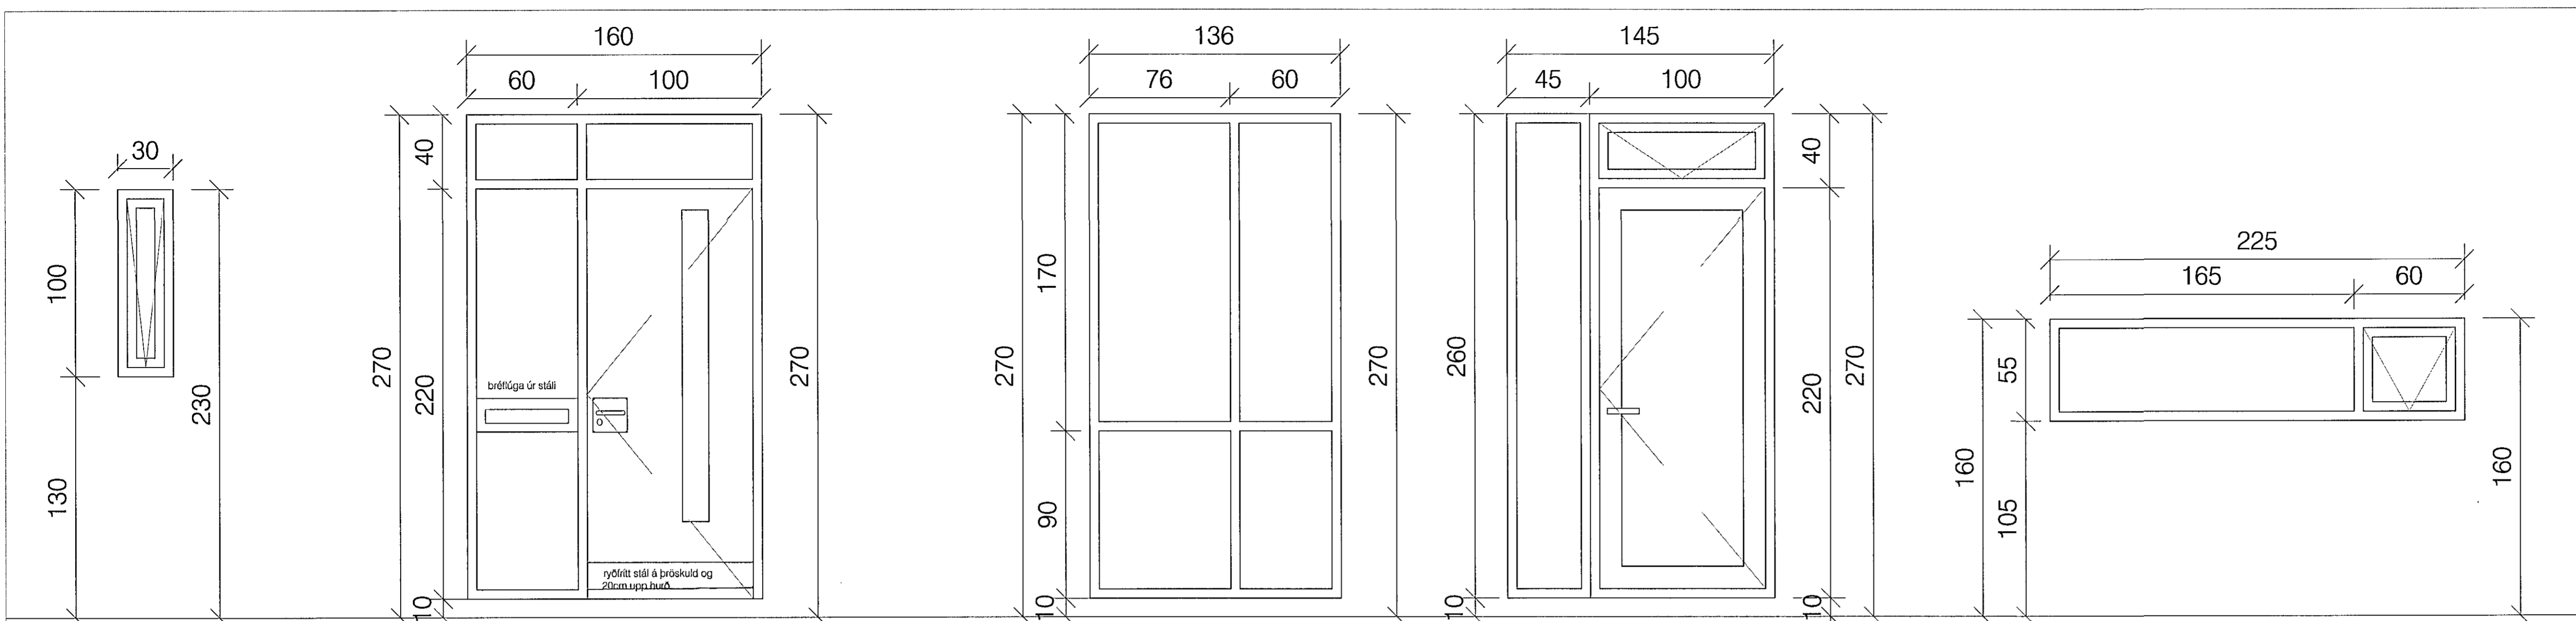

skýringar:

G5 7 stk

H4 1 stk andd.

G6 1 stk stigi

H5 1 stk svefnherb

G7 1 stk eldhús

H6 1 stk borðst.

G8 1 stk stofa, hornl.

G9 3 stk stofa

sjá frágang framleiðanda

gluggar áklæddir timburgluggar, karmar ísteyptir að ósk eiganda. Hurðir og hurðakarmar sett í eftir á - öll mál tekist á staðnum fyrir smíði

verkheiti:	Glitberg 1
verkhliuti:	yfirlit, gluggar og hurðir
mkv.:	1:20
dags.:	02.05.14
hannað.:	GG
teiknað.:	GG,EH
blaðstærð.:	A1

samp.:

teikn.nr.:

S5