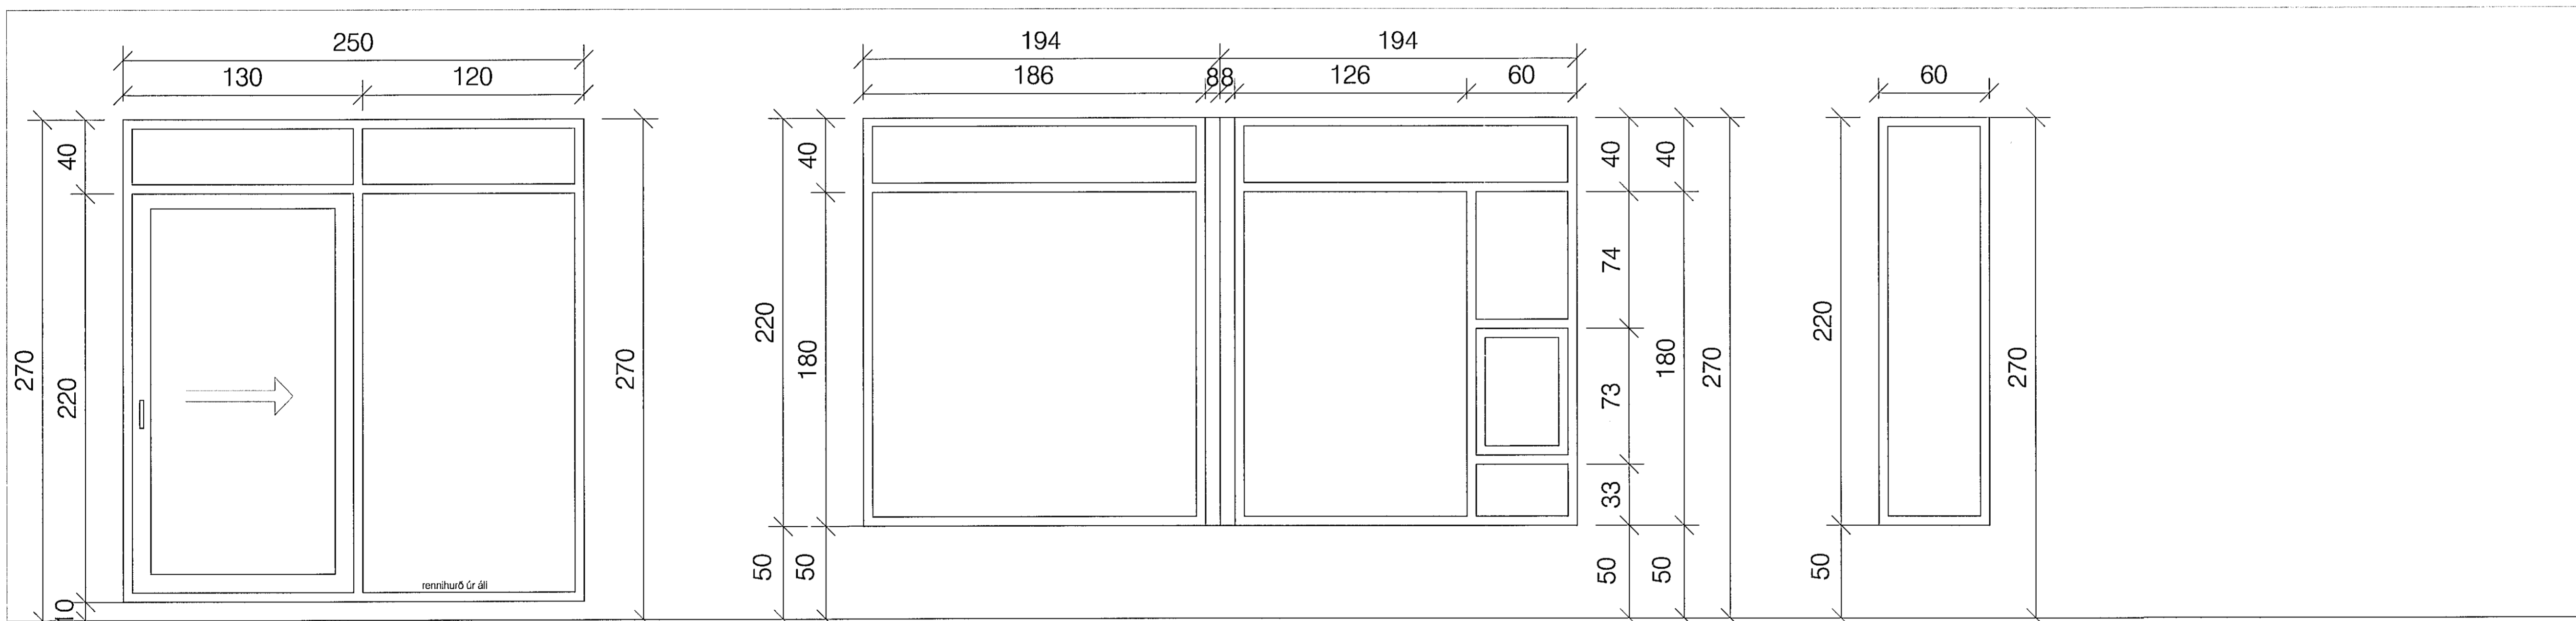

skýringar:

G5 7 stk

H4 1 stk andd.

G6 1 stk stigi

H5 1 stk svefnherb

G7 1 stk eldhús

H6 1 stk borðst.

G8 1 stk stofa, hornl.

G9 3 stk stofa

sjá frágang framleiðanda

gluggar áklæddir timburgluggar, karmar ísteyptir að ósk eiganda. Hurðir og hurðakarmar sett í eftir á - öll mál tekist á staðnum fyrir smíði

verkheiti:	Glitberg 1
verkhliuti:	yfirlit, gluggar og hurðir
mkv.:	1:20
dags.:	02.05.14
hannað.:	GG
teiknað.:	GG,EH
blaðstærð.:	A1

samp.:

teikn.nr.:

S5