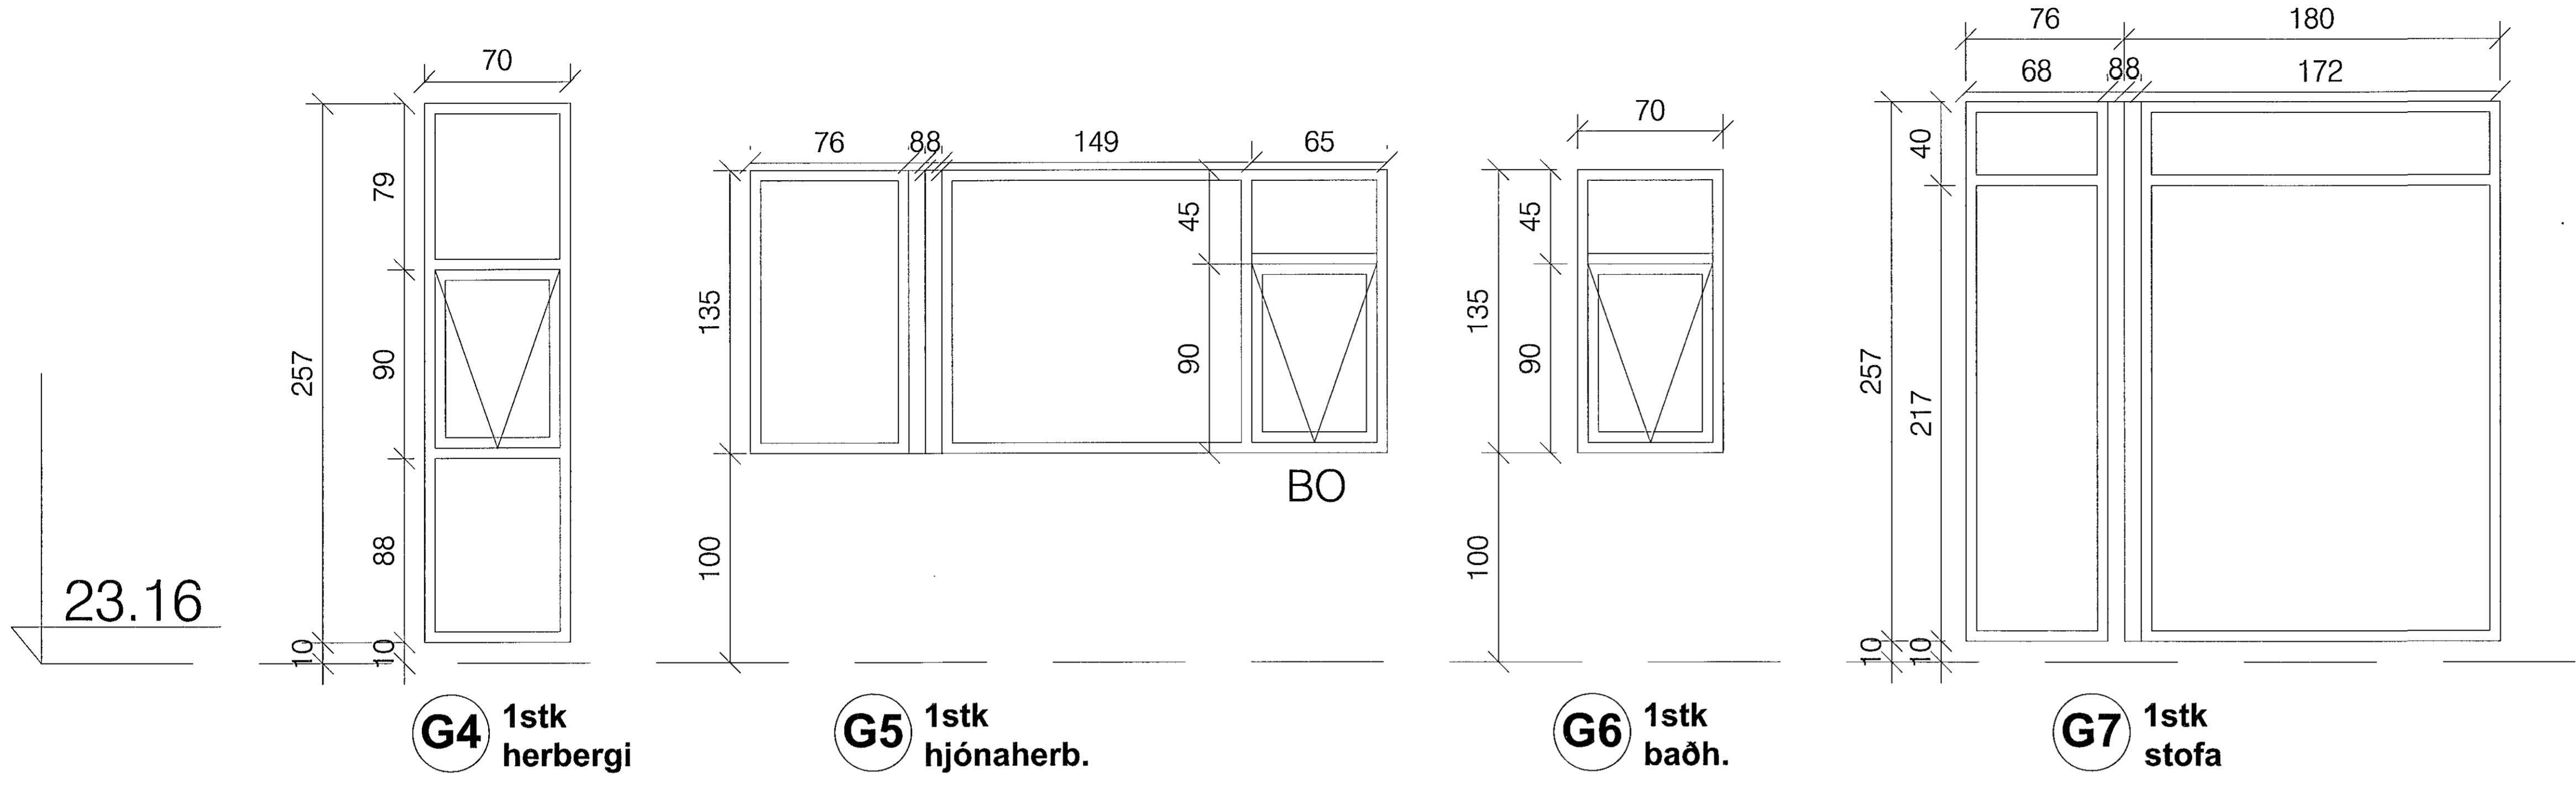

skýringar.:

sjá frágang framleiðanda

verkefni.:	Glitberg 3	
verkhúti.:	yfirlit, gluggar og hurðir	
mkv.:		1:20
dags.:		02.05.14
hannað.:		GG
teiknað.:		GG,EH
blaðstærð.:		A1
dags. breytinga.:		
br. (a).:		
br. (b).:		
br. (c).:		
br. (d).:		
fylgiskjöl.:		
Teiknistofan Archus sfl.	Stórhöfða 17, 110 Reykjavík	
	s: 5677735, 8987894	
	kt: 681212-0860	
	www.archus.is	
Guðmundur Gunnlaugsson, arkitekt FAÍ	kt: 190554-3419 - gg@archus.is	
samb.:		
teikn.nr.:	S5	