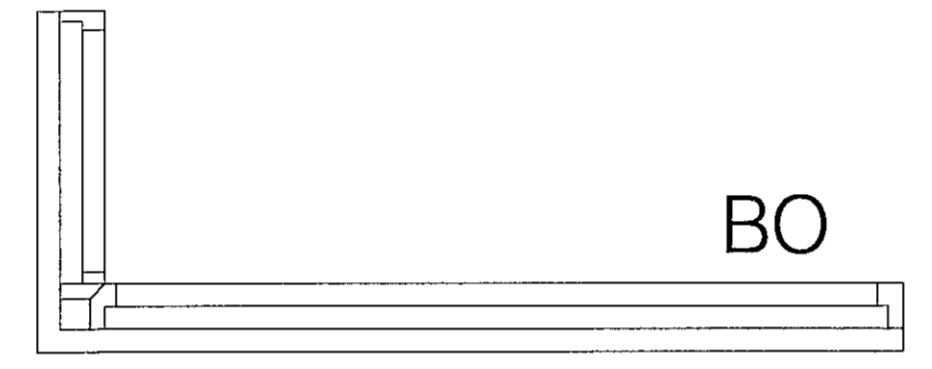

skýringar.:

sjá frágang framleiðanda

verkefni.:	Glitberg 3	
verkhúti.:	yfirlit, gluggar og hurðir	
mkv.:		1:20
dags.:		02.05.14
hannað.:		GG
teiknað.:		GG,EH
blaðstærð.:		A1
dags. breytinga.:		
br. (a).:		
br. (b).:		
br. (c).:		
br. (d).:		
fylgiskjöl.:		
Teiknistofan Archus sfl.	Stórhöfða 17, 110 Reykjavík	
	s: 5677735, 8987894	
	kt: 681212-0860	
	www.archus.is	
Guðmundur Gunnlaugsson, arkitekt FAÍ	kt: 190554-3419 - gg@archus.is	
samb.:		
teikn.nr.:	S5	