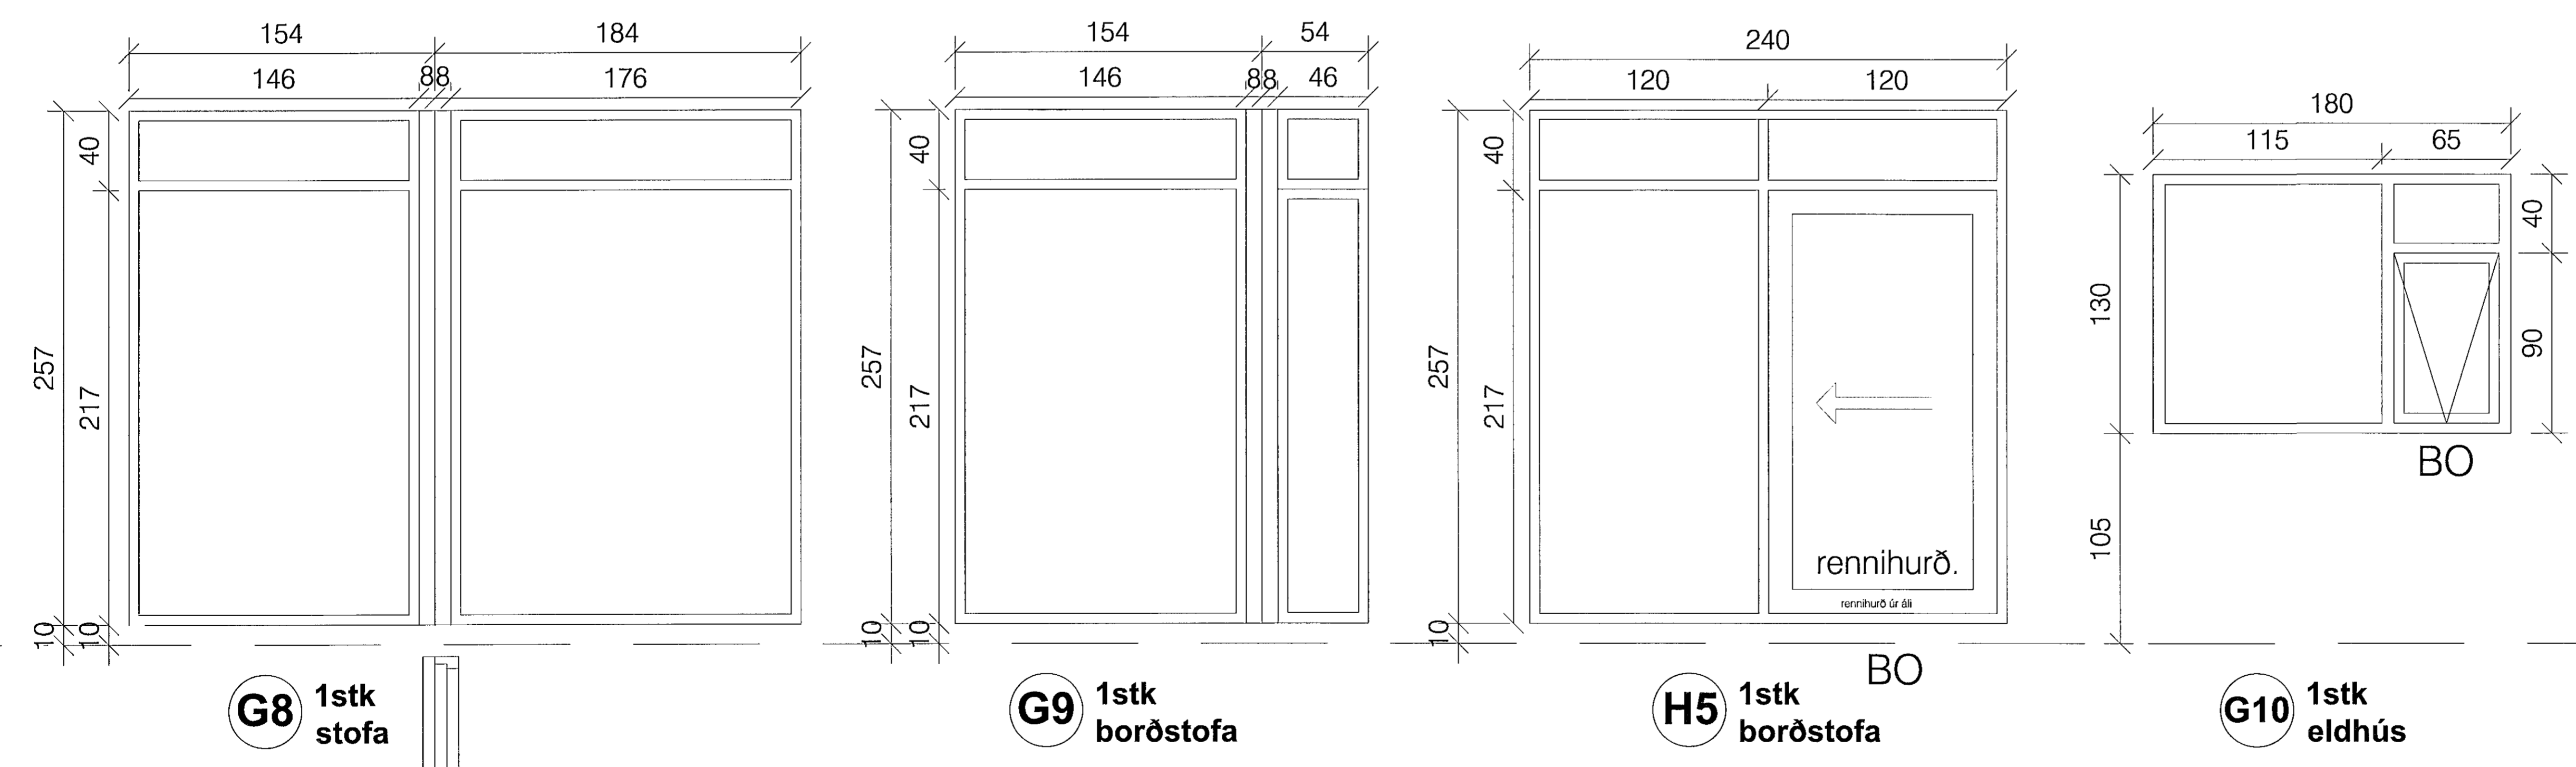

skýringar.:

sjá frágang framleiðanda

verkefni.:	Glitberg 3	
verkhúti.:	yfirlit, gluggar og hurðir	
mkv.:		1:20
dags.:		02.05.14
hannað.:		GG
teiknað.:		GG,EH
blaðstærð.:		A1
dags. breytinga.:		
br. (a).:		
br. (b).:		
br. (c).:		
br. (d).:		
fylgiskjöl.:		
Teiknistofan Archus sfl.	Stórhöfða 17, 110 Reykjavík	
	s: 5677735, 8987894	
	kt: 681212-0860	
	www.archus.is	
Guðmundur Gunnlaugsson, arkitekt FAÍ	kt: 190554-3419 - gg@archus.is	
samb.:		
teikn.nr.:	S5	