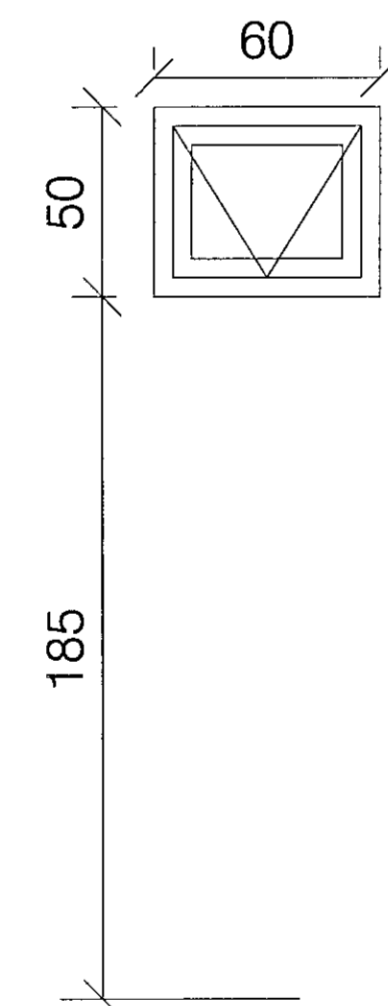

**H1** 1stk pvottah.

**G1** 1stk herbergi

**H2** 1stk anddyri

**H3** 1stk bílskúr

**H4** 1stk bílskúr

**G2** 2stk salerni/bílsk.

**G3** 2stk bílsk.

skýringar.:

verkheiti: Glitberg 3

verkhliuti: yfirlit, gluggar og hurðir

mkv.:	1:20
dags.:	02.05.14
hannað.:	GG
teiknað.:	GG,EH
blaðstærð.:	A1

dags. breytinga.:

br. (a).:

br. (b).:

br. (c).:

br. (d).: