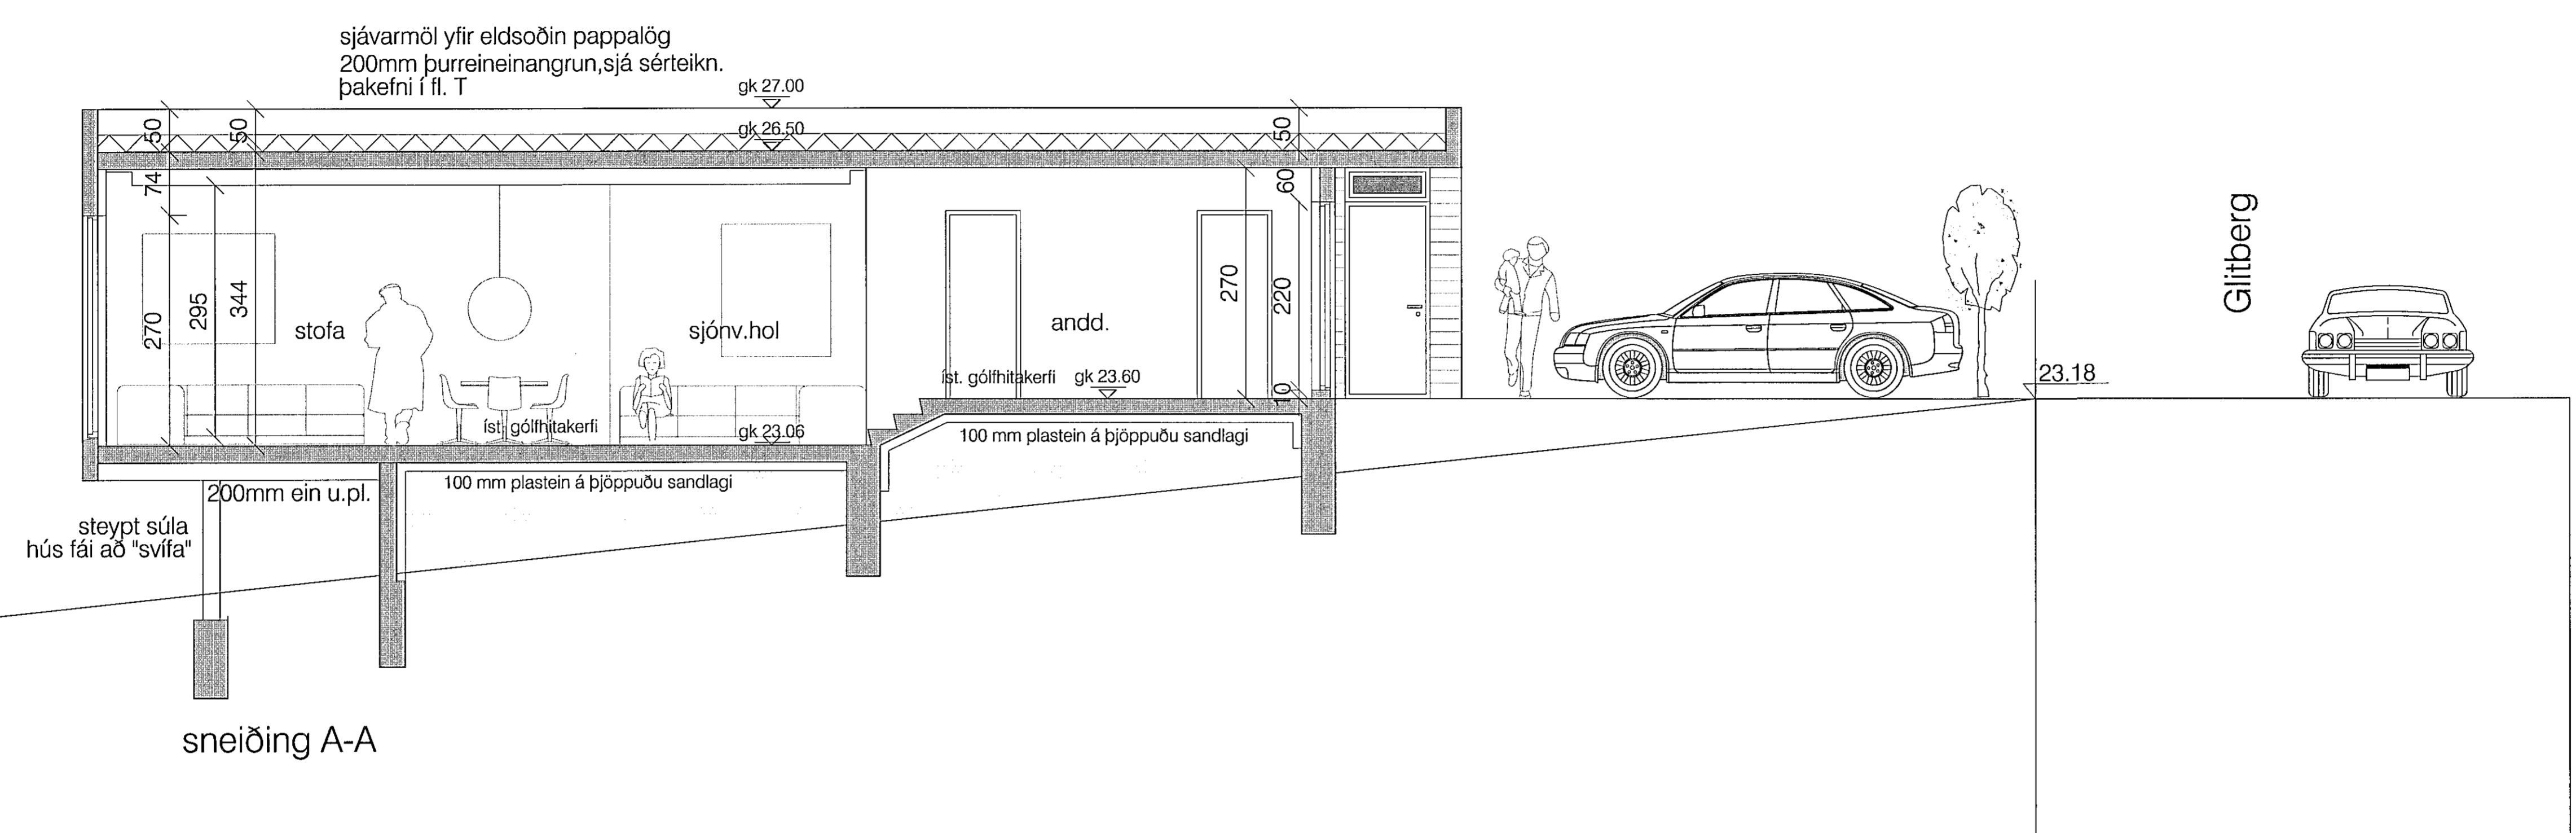

skýringar.:

verkheiti.:	Glitberg 3
verkhliuti.:	sneiðingar
mkv.:	1:50
dags.:	02.05.14
hannað.:	GG
teiknað.:	GG,EH
blaðstærð.:	A1
dags. breytinga.:	
br. (a).:	
br. (b).:	
br. (c).:	
br. (d).:	
fylgiskjöl.:	
Teiknistofan Archus síf. Stórhólfá 17, 110 Reykjavík s: 5677735, 8987894 kt: 681212-0860 www.archus.is	
Guðmundur Gunnlaugsson, arkitekt FAÍ kt: 190554-3419 - gg@archus.is	
samp.:	
teikn.nr.:	S3