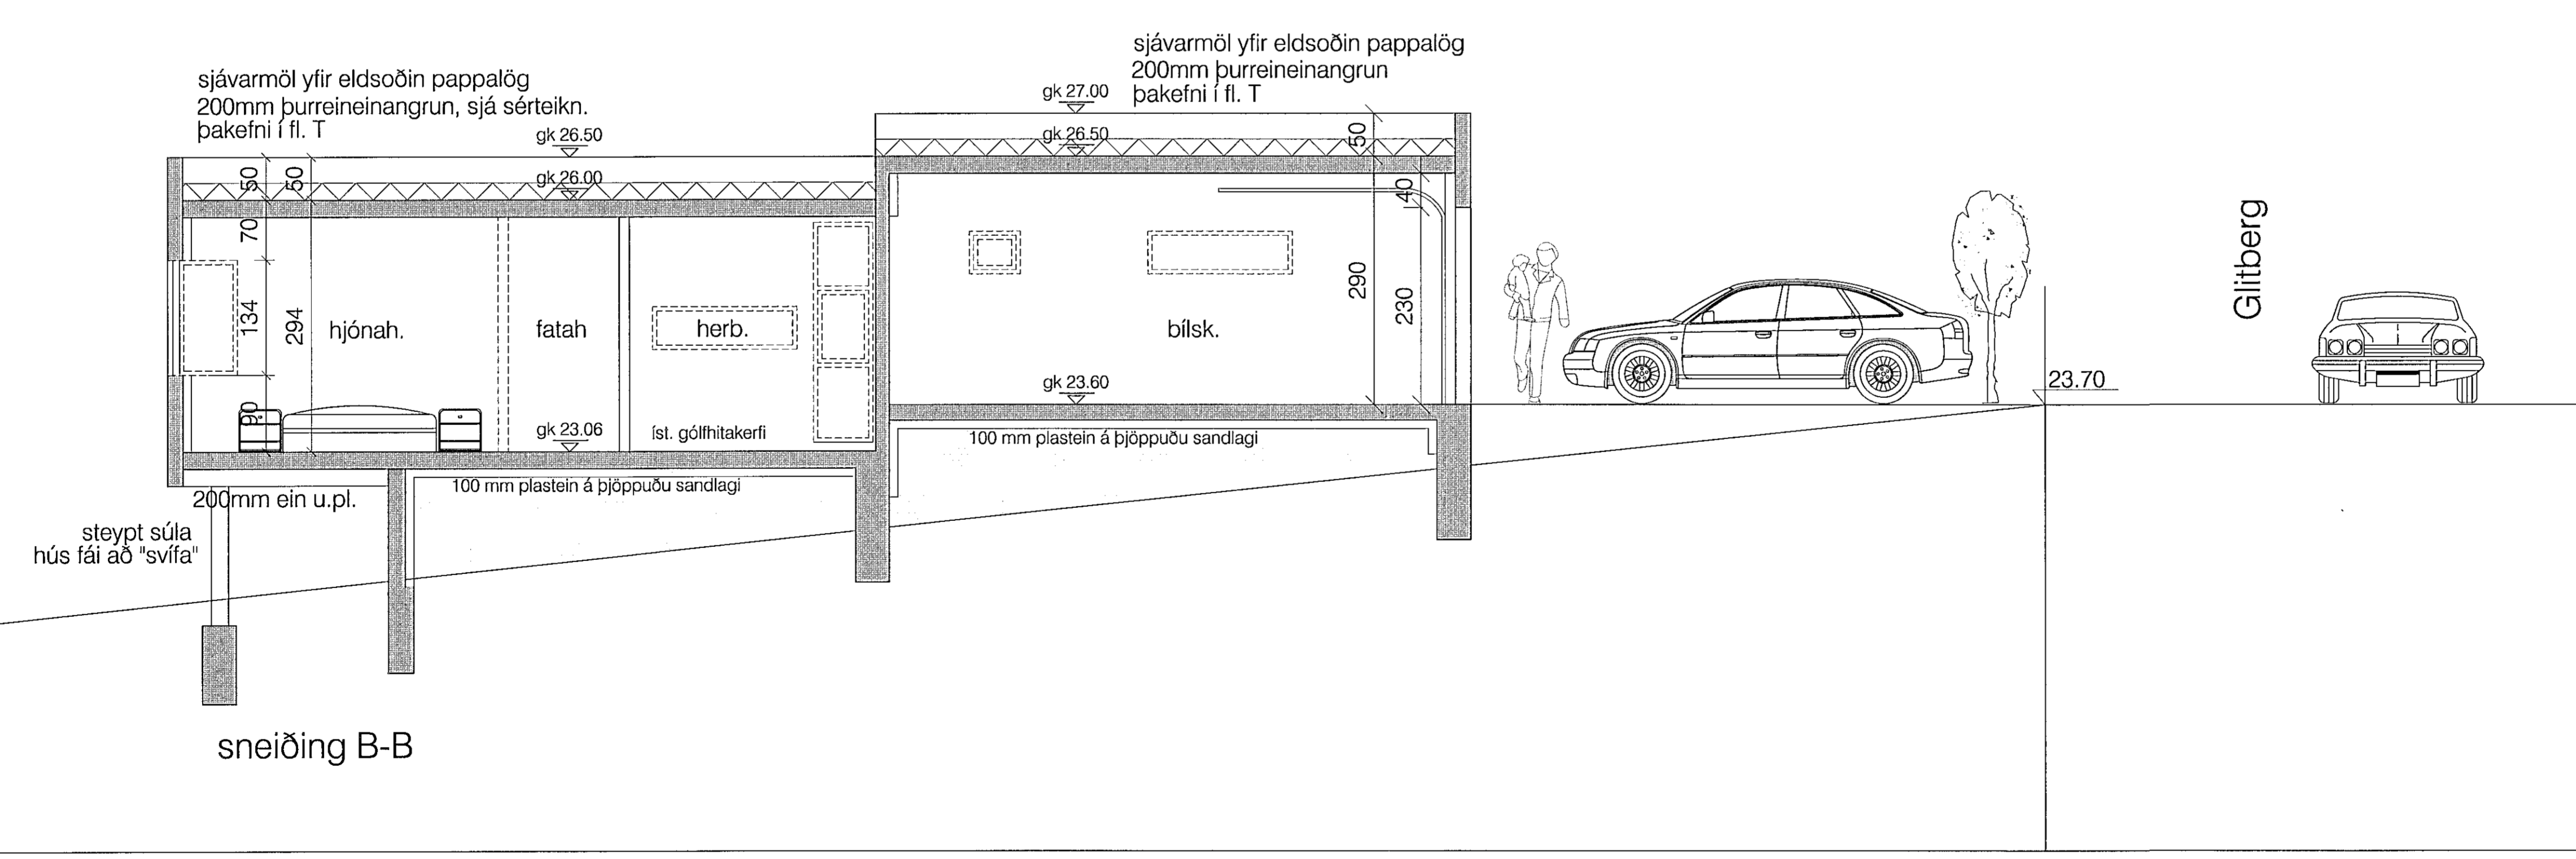

skýringar.:

verkheiti.:	Glitberg 3
verkhliuti.:	sneiðingar
mkv.:	1:50
dags.:	02.05.14
hannað.:	GG
teiknað.:	GG,EH
blaðstærð.:	A1
dags. breytinga.:	
br. (a).:	
br. (b).:	
br. (c).:	
br. (d).:	
fylgiskjöl.:	
Teiknistofan Archus síf. Stórhólfá 17, 110 Reykjavík s: 5677735, 8987894 kt: 681212-0860 www.archus.is	
Guðmundur Gunnlaugsson, arkitekt FAÍ kt: 190554-3419 - gg@archus.is	
samp.:	
teikn.nr.:	S3