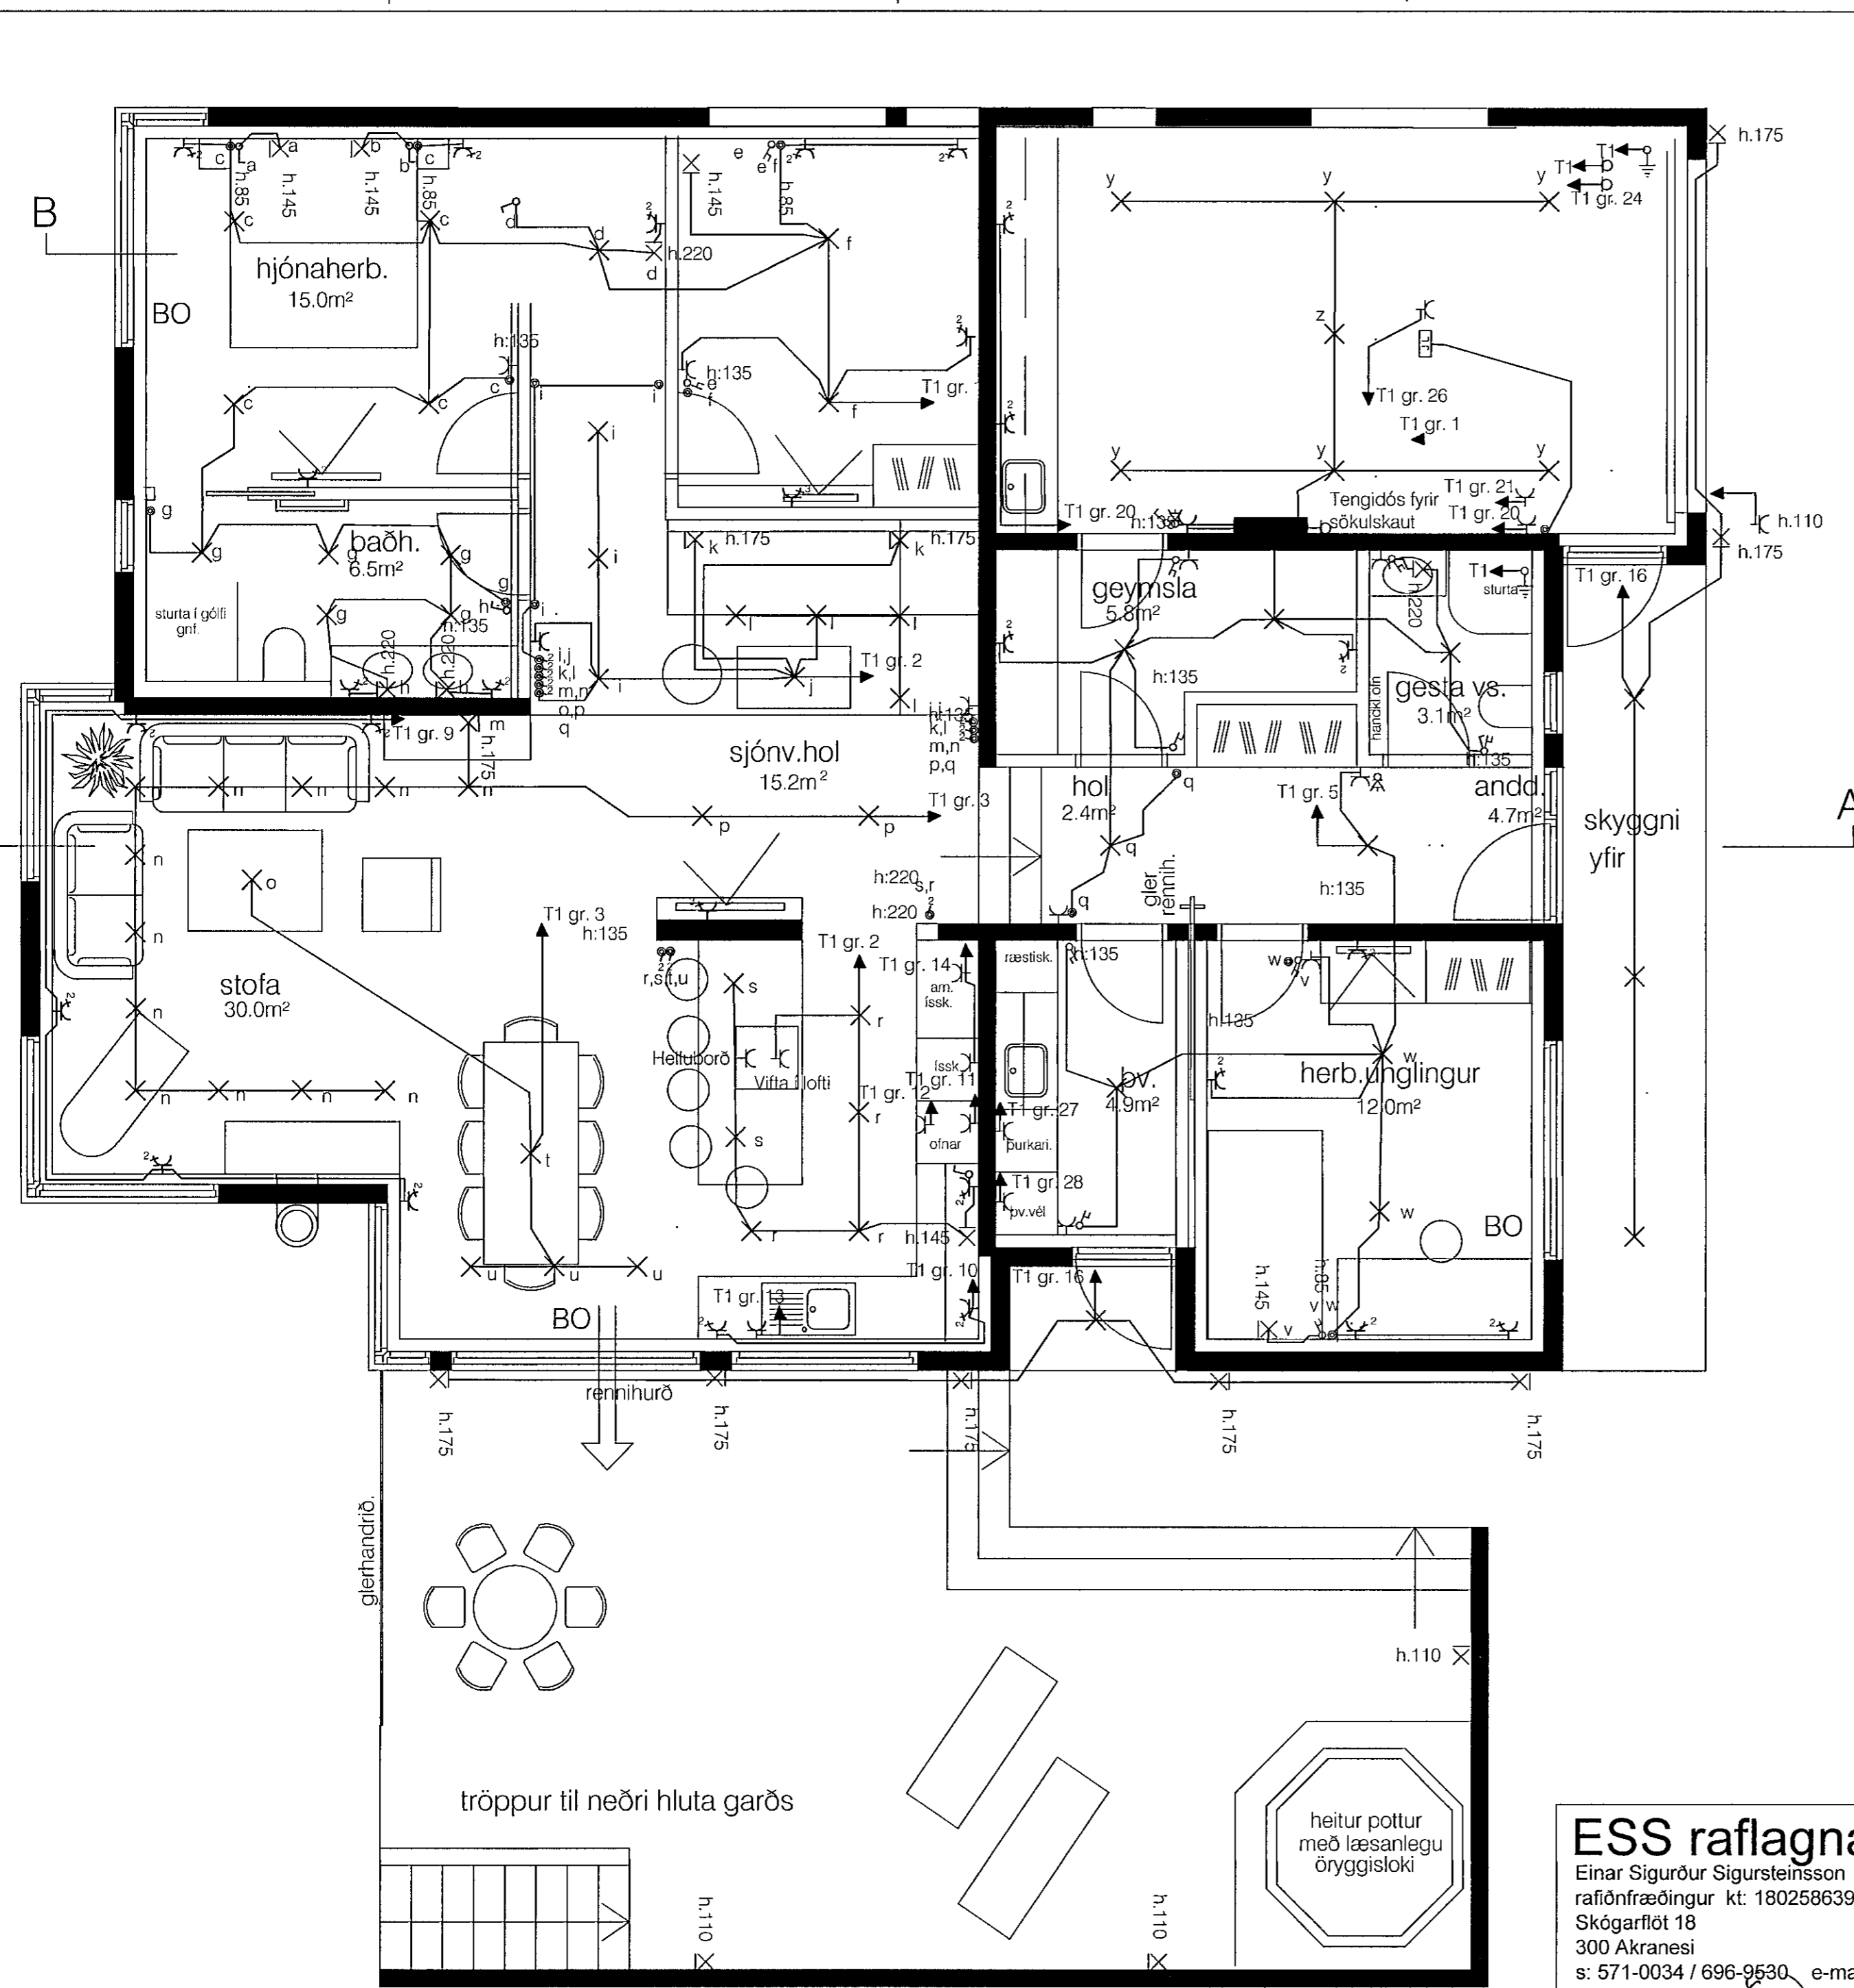

Byggingafulltrúi Hafnarfjarðar
Móttékið þann
13 JUN 2014
[Signature]

- a: veggljós með dimmer
- b: veggljós með dimmer
- c: loftljós með dimmer
- d: loft o g veggljós
- e: veggljós
- f: loftljósmeð dimmer
- g: innfeldardósir fyrir halogenljós, eða LED ljós, með dimmer
- h: speglaljós
- i: loftljós með dimmer
- j: hangljós yfir borði dimmer
- k: veggljós
- l: innfeldardósir fyrir halogenljós, eða LED ljós, með dimmer
- m: veggljós
- n: innfeldardósir fyrir halogenljós, eða LED ljós, með dimmer
- o: hangljós yfir borði dimmer
- p: innfeldardósir fyrir halogenljós, eða LED ljós, með dimmer
- q: loftljós
- r: loftljós með dimmer
- s: hangljó yfir borði með dimmer
- t: hangljós yfir borði
- u: innfeldardósir fyrir halogenljós, eða LED ljós, með dimmer
- v: veggljós
- w: loftljós með dimmer
- x: útlýsing stýrd með sólarúri og töllurofum i aðaltöflu