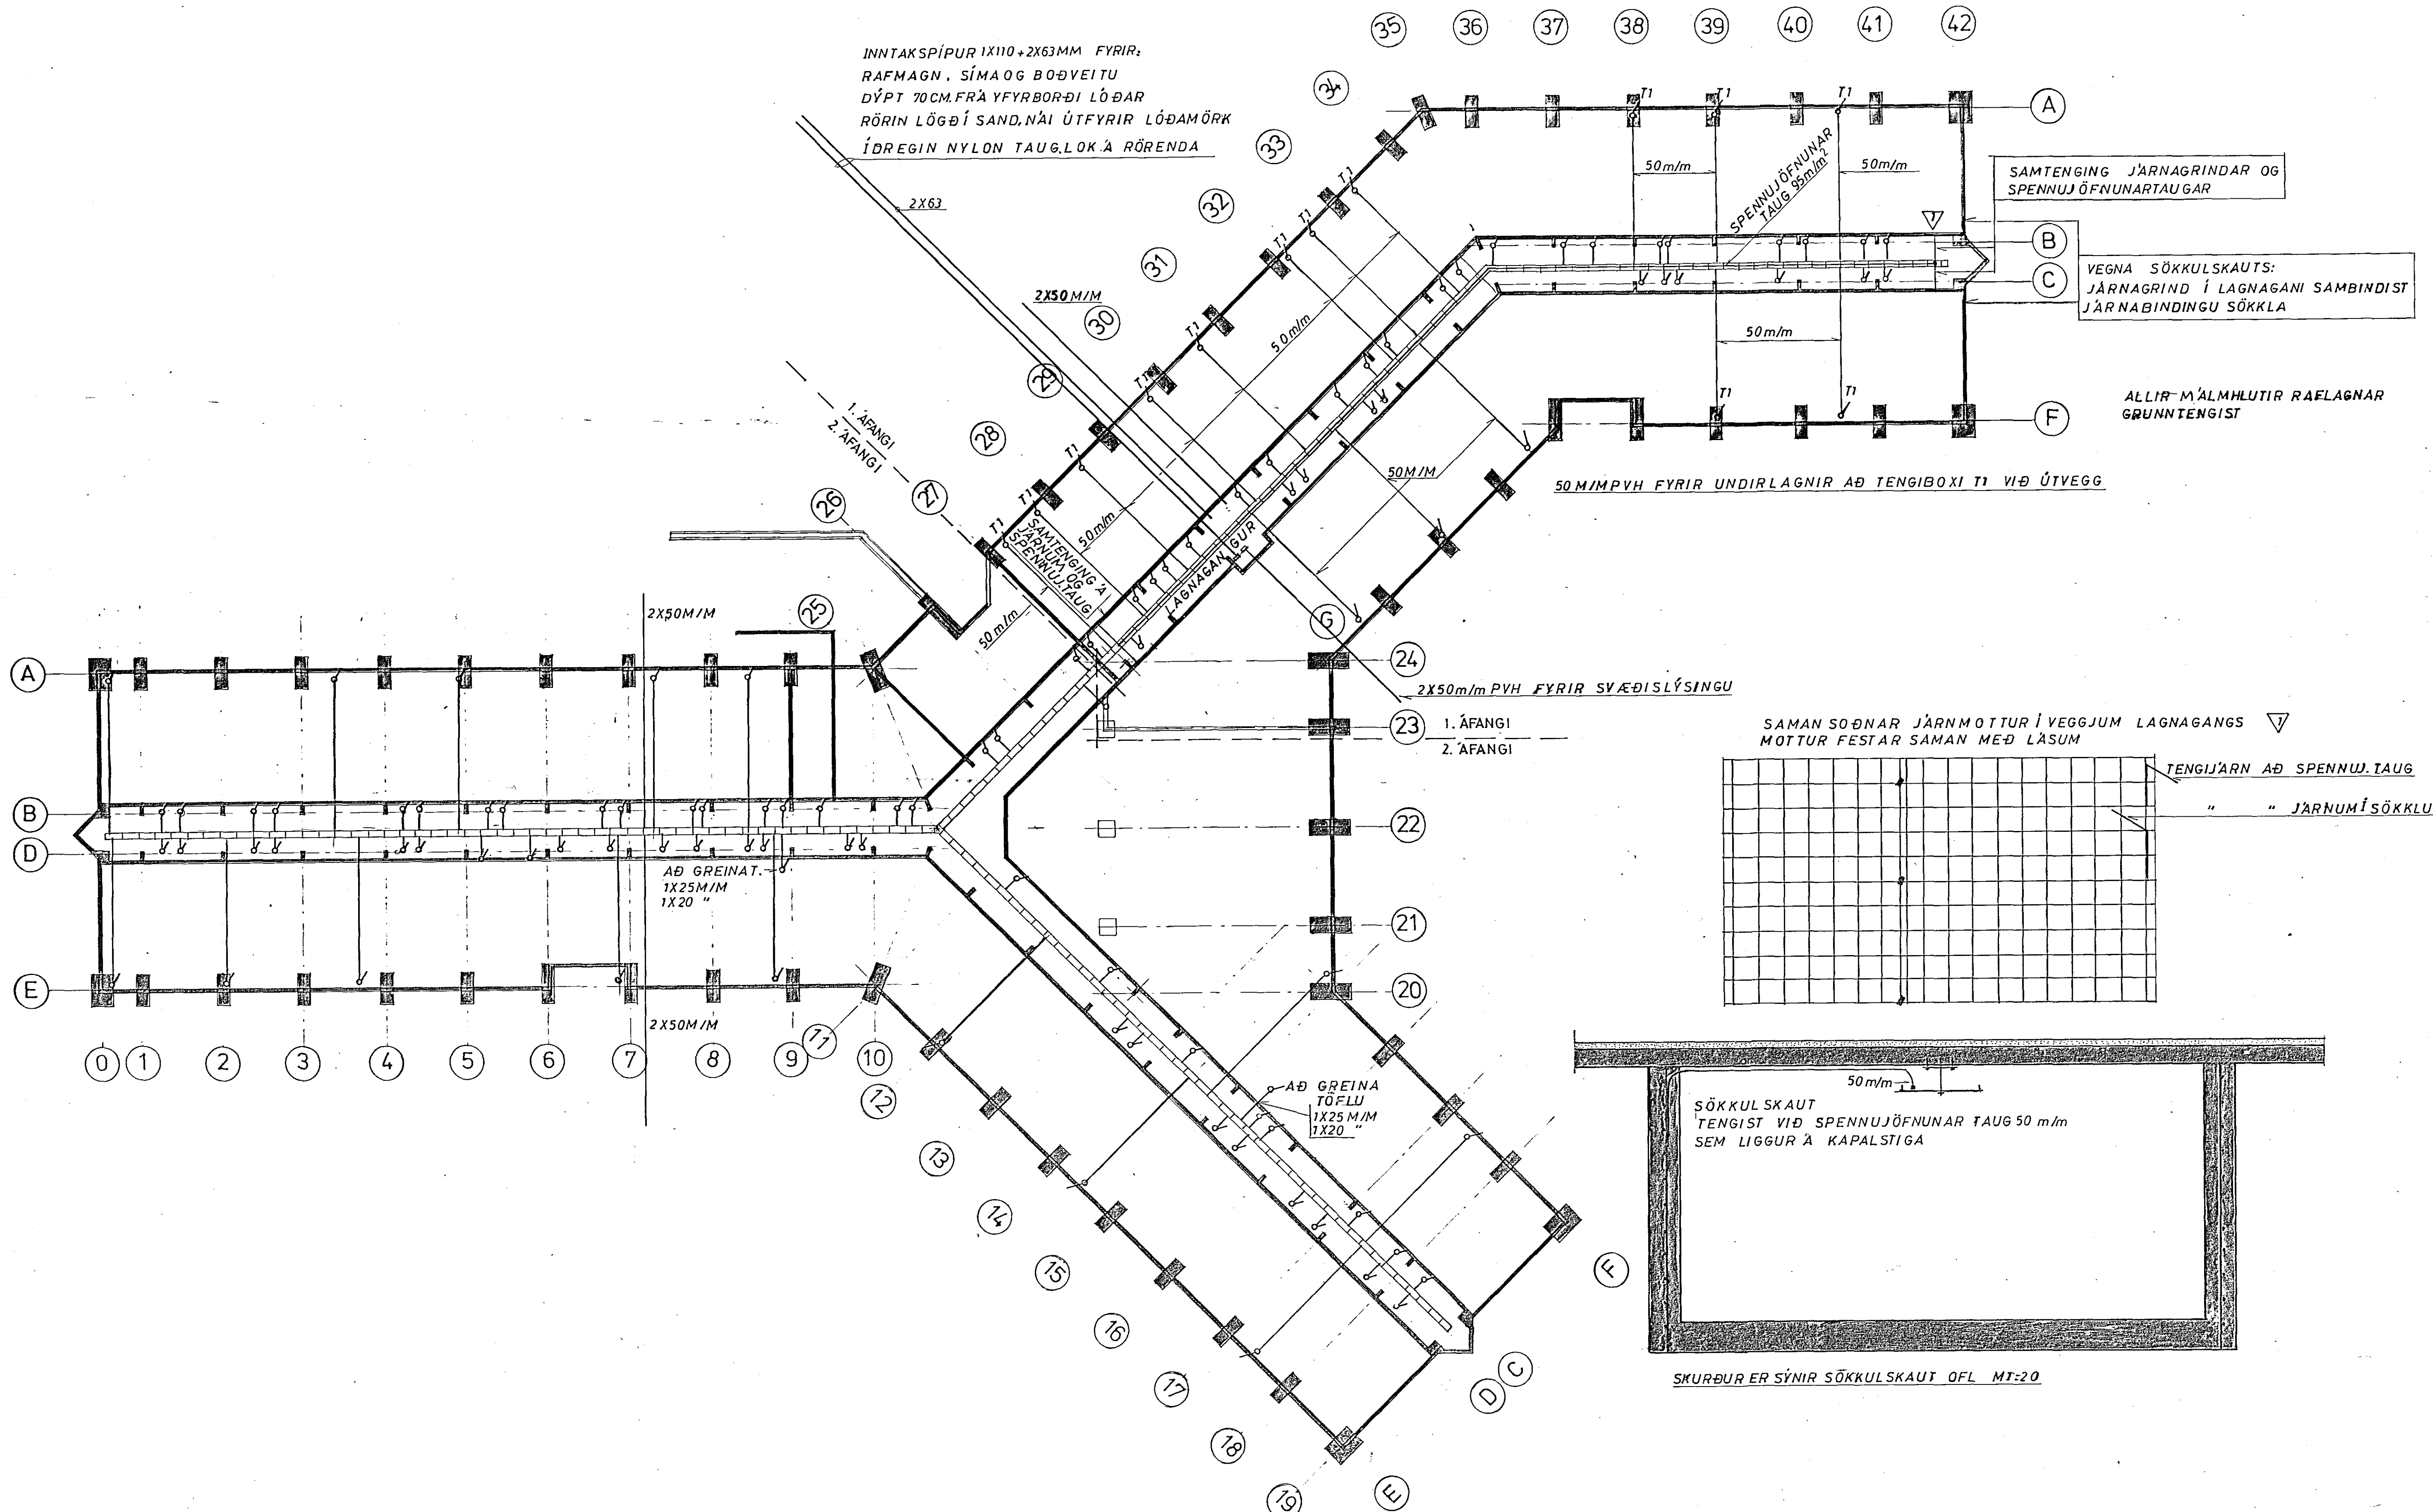

INNTAKSPÍPUR 1X110+2X63MM FYRIR:
 RAFMAGN, SÍMA OG BÓÐVEITU
 DÝPT 70CM.FRÁ YFYRBORÐI LÓÐAR
 RÖRIN LÖGÐ Í SAND.NÁI ÚTFYRIR LÓÐAMÖRK
 Í DREGIN NYLON TAUG.LOK.A RÖRENDA

GRUNNMYND LAGNAGANGS

TEIKNISTOFA PÁLMI RÖGNVALDSSON RAFVERKTAKI Kárnesbraut 106 - 200 Kópavogsskaupstað Sími 41375 - Telefax 641437	DAGS.	BREYTING	SAMB.	HÖNNUÐUR	HEITI TEIKNINGAR	HVALEYRARSKÓLI HAFNARFIRÐI ÍSTAK ALVERKTAKI:	
	A			PÁLMI RÖGNVALDSSON	LAGNAGANGUR, KAPALSTIGI, UNDIRLAGNIR HEIMTAUG OFL.		
	B			HANNAÐ	TEIKNAD		SAMPYKKT
	C			RR.	PR.		
	D			MÆLIKV.	DAGS.		VERKNR.
	E			1 : 200	03'02'90		
F					TEIKN. NR.		
					7097	SAMPYKKT	