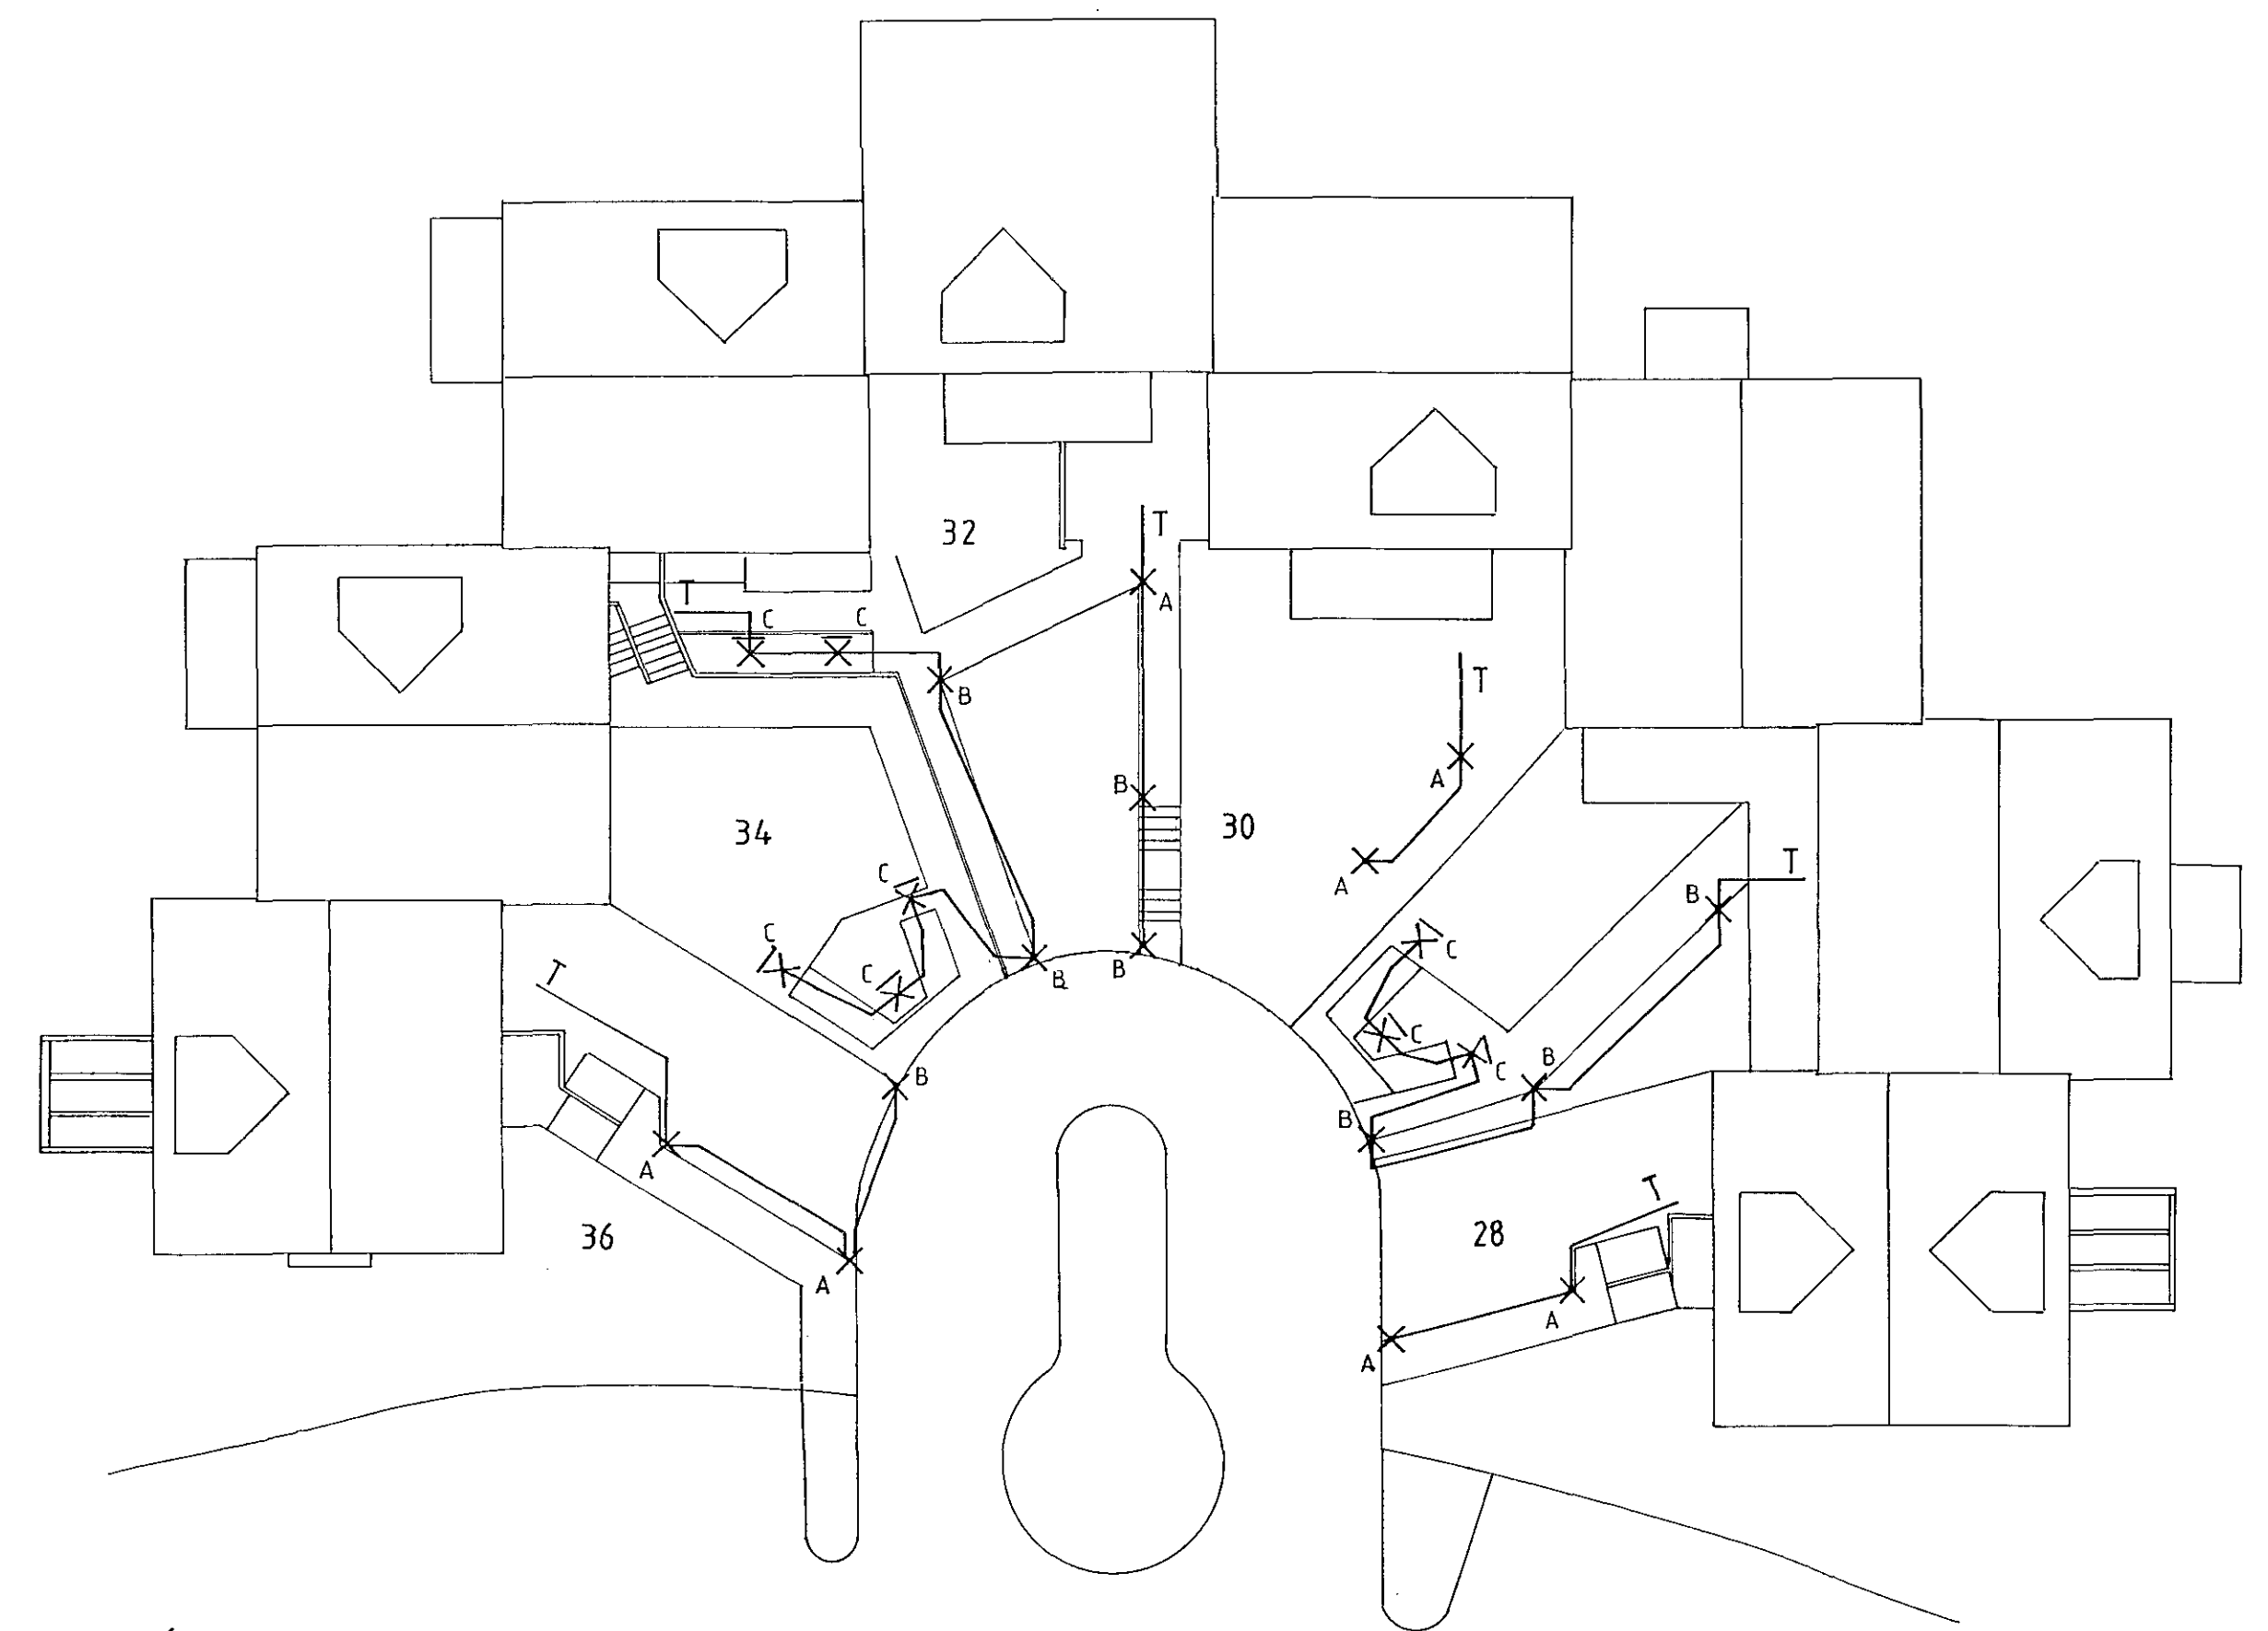

Afstöðumynd mkv. 1:500

Útlýsing

- A 7160 Minigolf grill 2x7W
- B double
- C 7131 Golf grill 2x11W

- RH 50Ø
- F 50Ø
- L 25Ø
- G 25Ø

Plastpípur 70 cm í jörd

Alfholt 34 Hafnarfirdi

teikningnr. 79	
Raftagnateikning	blað 4 af 4
Afstöðumynd	mkv. 1:500 1:100
Einlínnumynd, snið, stauraplan	dags. sep 90
bóddur Kristjánsson Rafvirkjam. s 54750	yfirfarir Þóðleik
V Elma Cates Tæknit.	teiknað Þóðleik