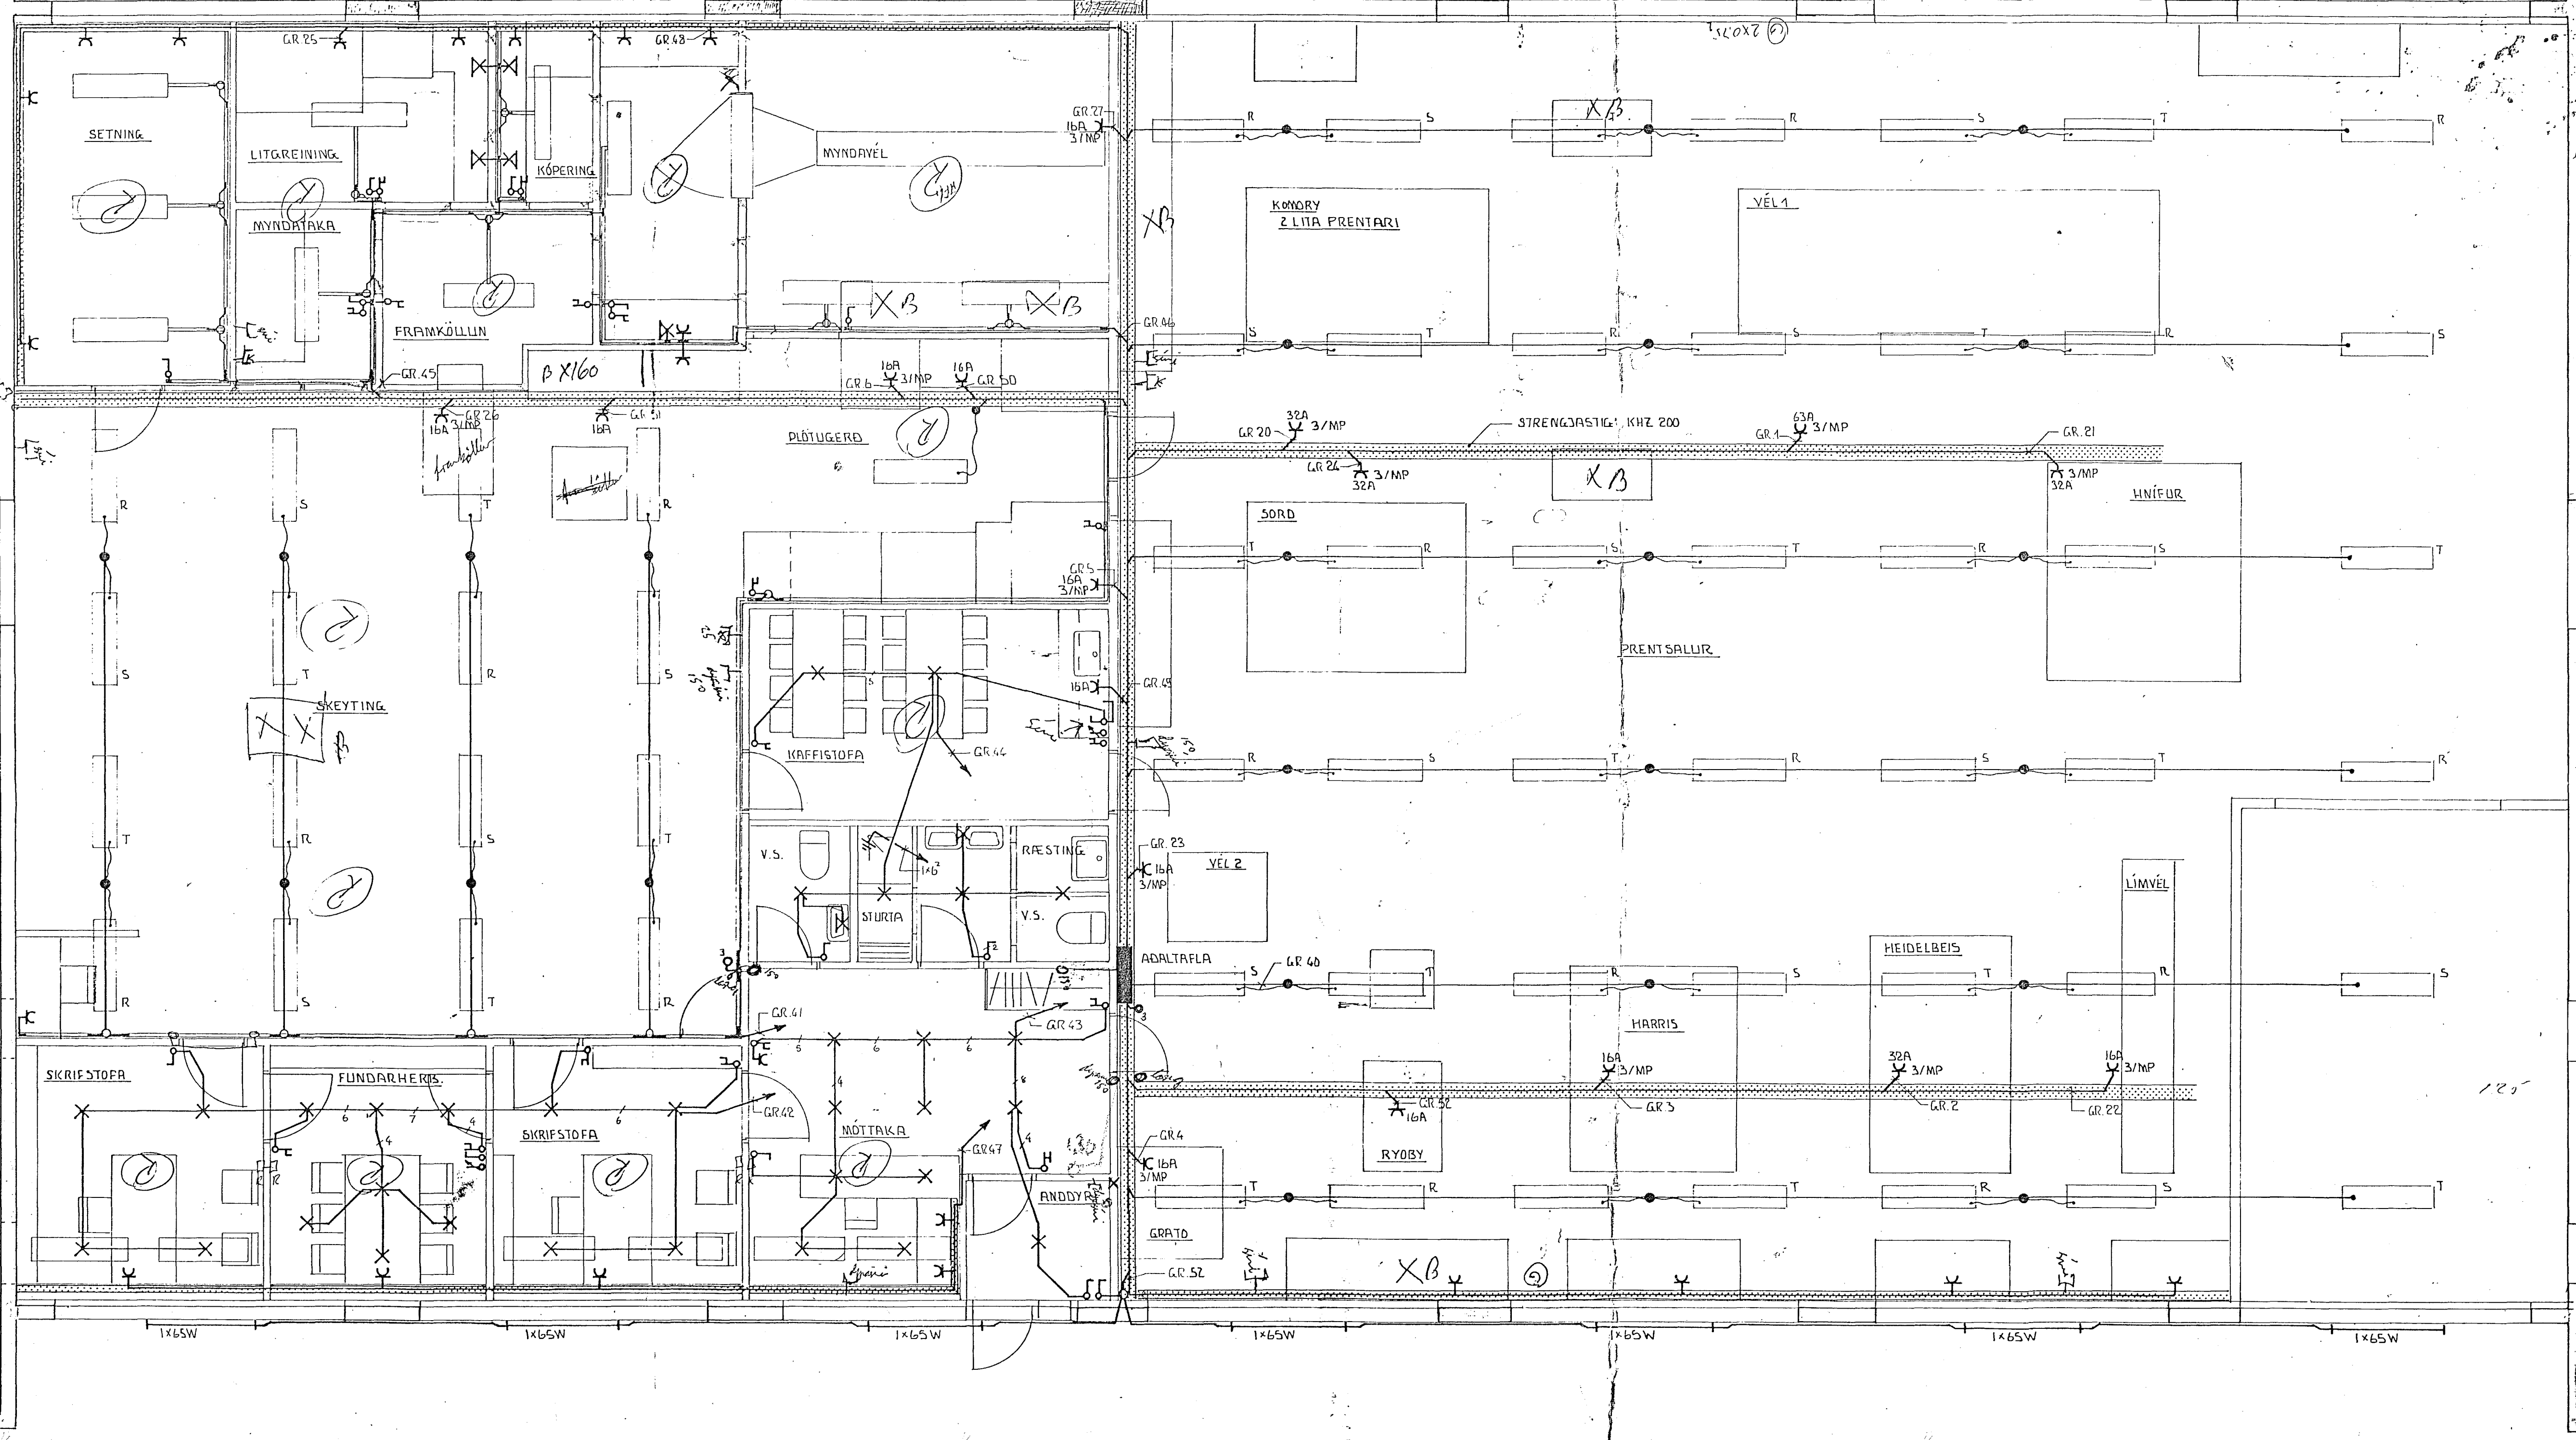

*dýrlífa forlaga*

*Sammenne 70x120  
63m sumu KHZ 200.  
140m ud.*

*Kalle us Bullen*

BR. DAGS		BREYTING		BÆJARHAUN 24 HAFNARF.	
				PRISMA 1.ÁFANGI	
				GRUNNMYND	
				RAFLDGN	
TÆKNIJÓNUSTAN SF.				HÁNNAD PÍK	KVAÐI 1:50
LÁGMÓLA 5 - 105 REYKJAVÍK - Sími 83844				TEIKNAD.ÁK	DAGS. MÁI '85
<i>Sig. L. Óðmúen</i>				YFIRFARID	Nr. BL. 2/5
				AF.	