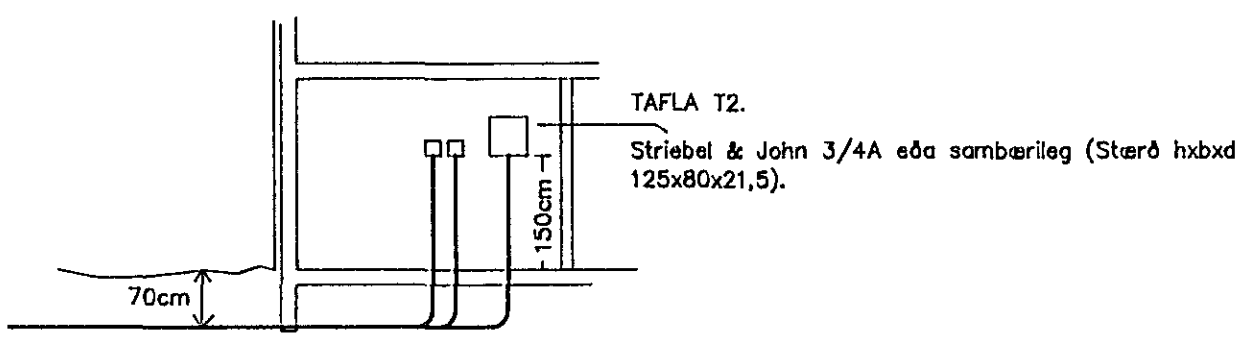

SNID BLS.01 A-A 1:100

HEIMTAUG RAFMAGNSVEITU HAFNAFJARÐAR.
3x380/220V 63A 50mm+32mm.
HEIMTAUG PÓSTS OG SÍMA 50mm.
INNÞAK LOFTNETS. 50mm.

Skýringar