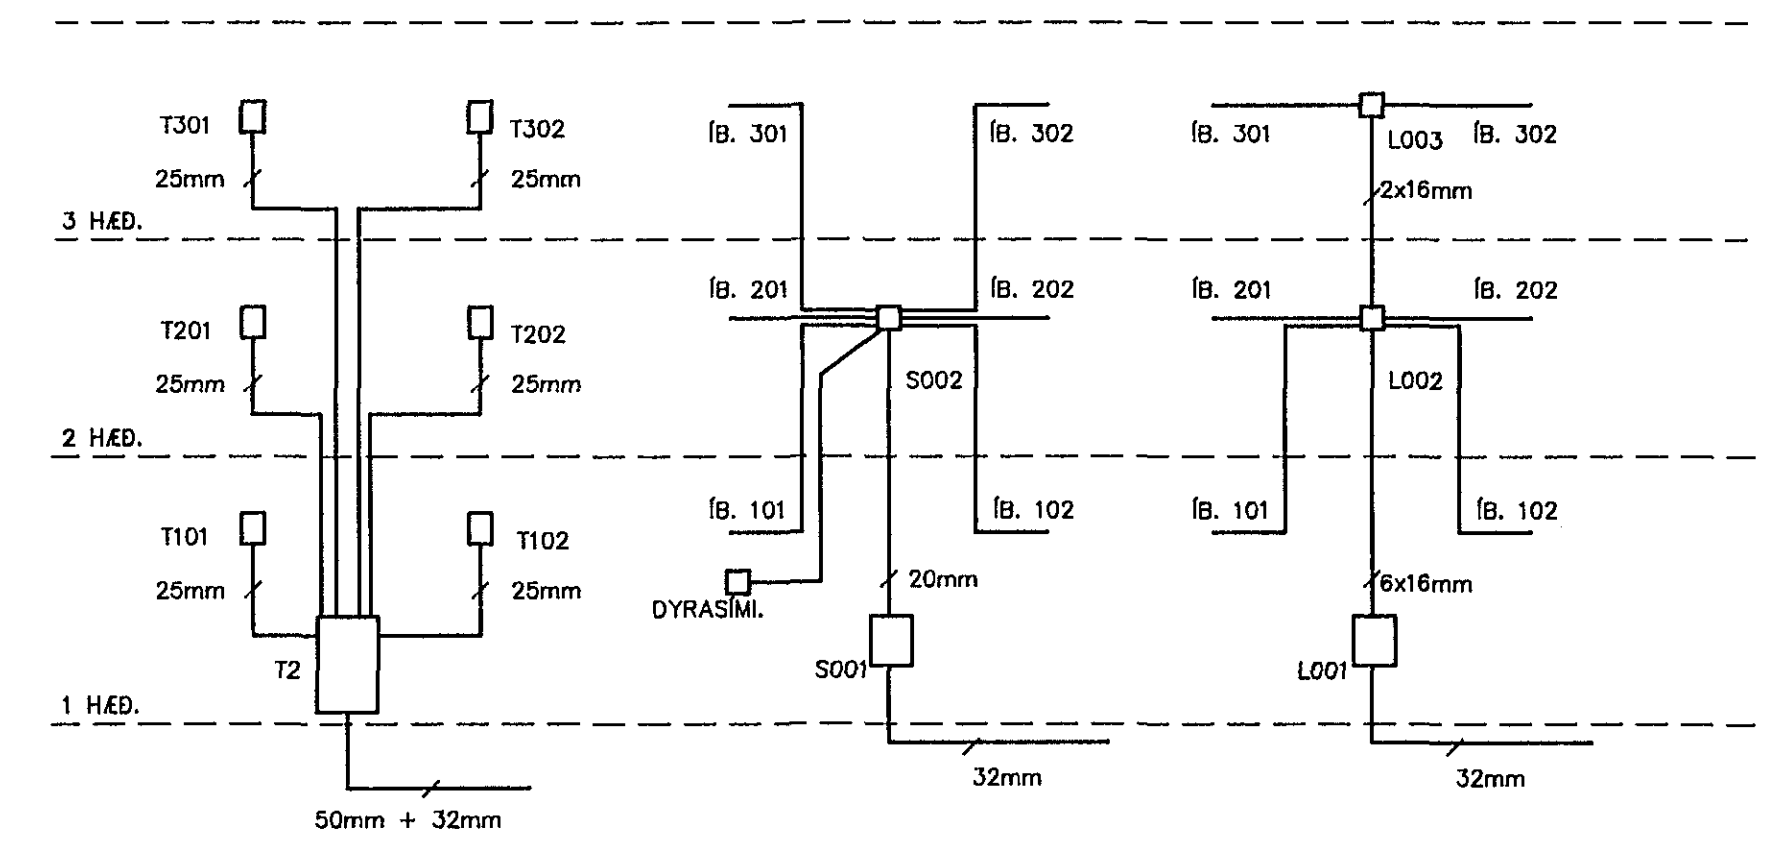

Skýringar

T2/T4 Rafmagnstafla innfeld í steypu. Gerð til viðmiðunar Striebel & John 3/4A eða sambarileg (Stærð hbxð 125x80x21,5).

Txxx Greinartafla í lóð innfeld í steypu. Gerð til viðmiðunar Striebel & John UK220 eða sambarileg (Stærð hbxð 41,5x31,5x9 cm).

Sxxx Innfeldur kassal fyrir smáspennuagilnr. L002 OG L003 Stærð hbxð 15x15x9 L001 Innkomandi kassal í loftnet stærð 50x50cm.

RÁSMYNDIR FYRIR EYRARHOLT 2.

Rásmýnd raflagna Rásmýnd síma Rásmýnd kapalkerfis

HEIMTAUG RAFMAGNSVEITU HAFNAFJARÐAR.
3x380/220V 63A 50mm+32mm.
HEIMTAUG PÓSTS OG SÍMA 50mm.
INNÞAK LOFTNETS. 50mm.

Skýringar

SNID BLS.01 A-A 1:100

EYRARHOLT 2

EYRARHOLT 2