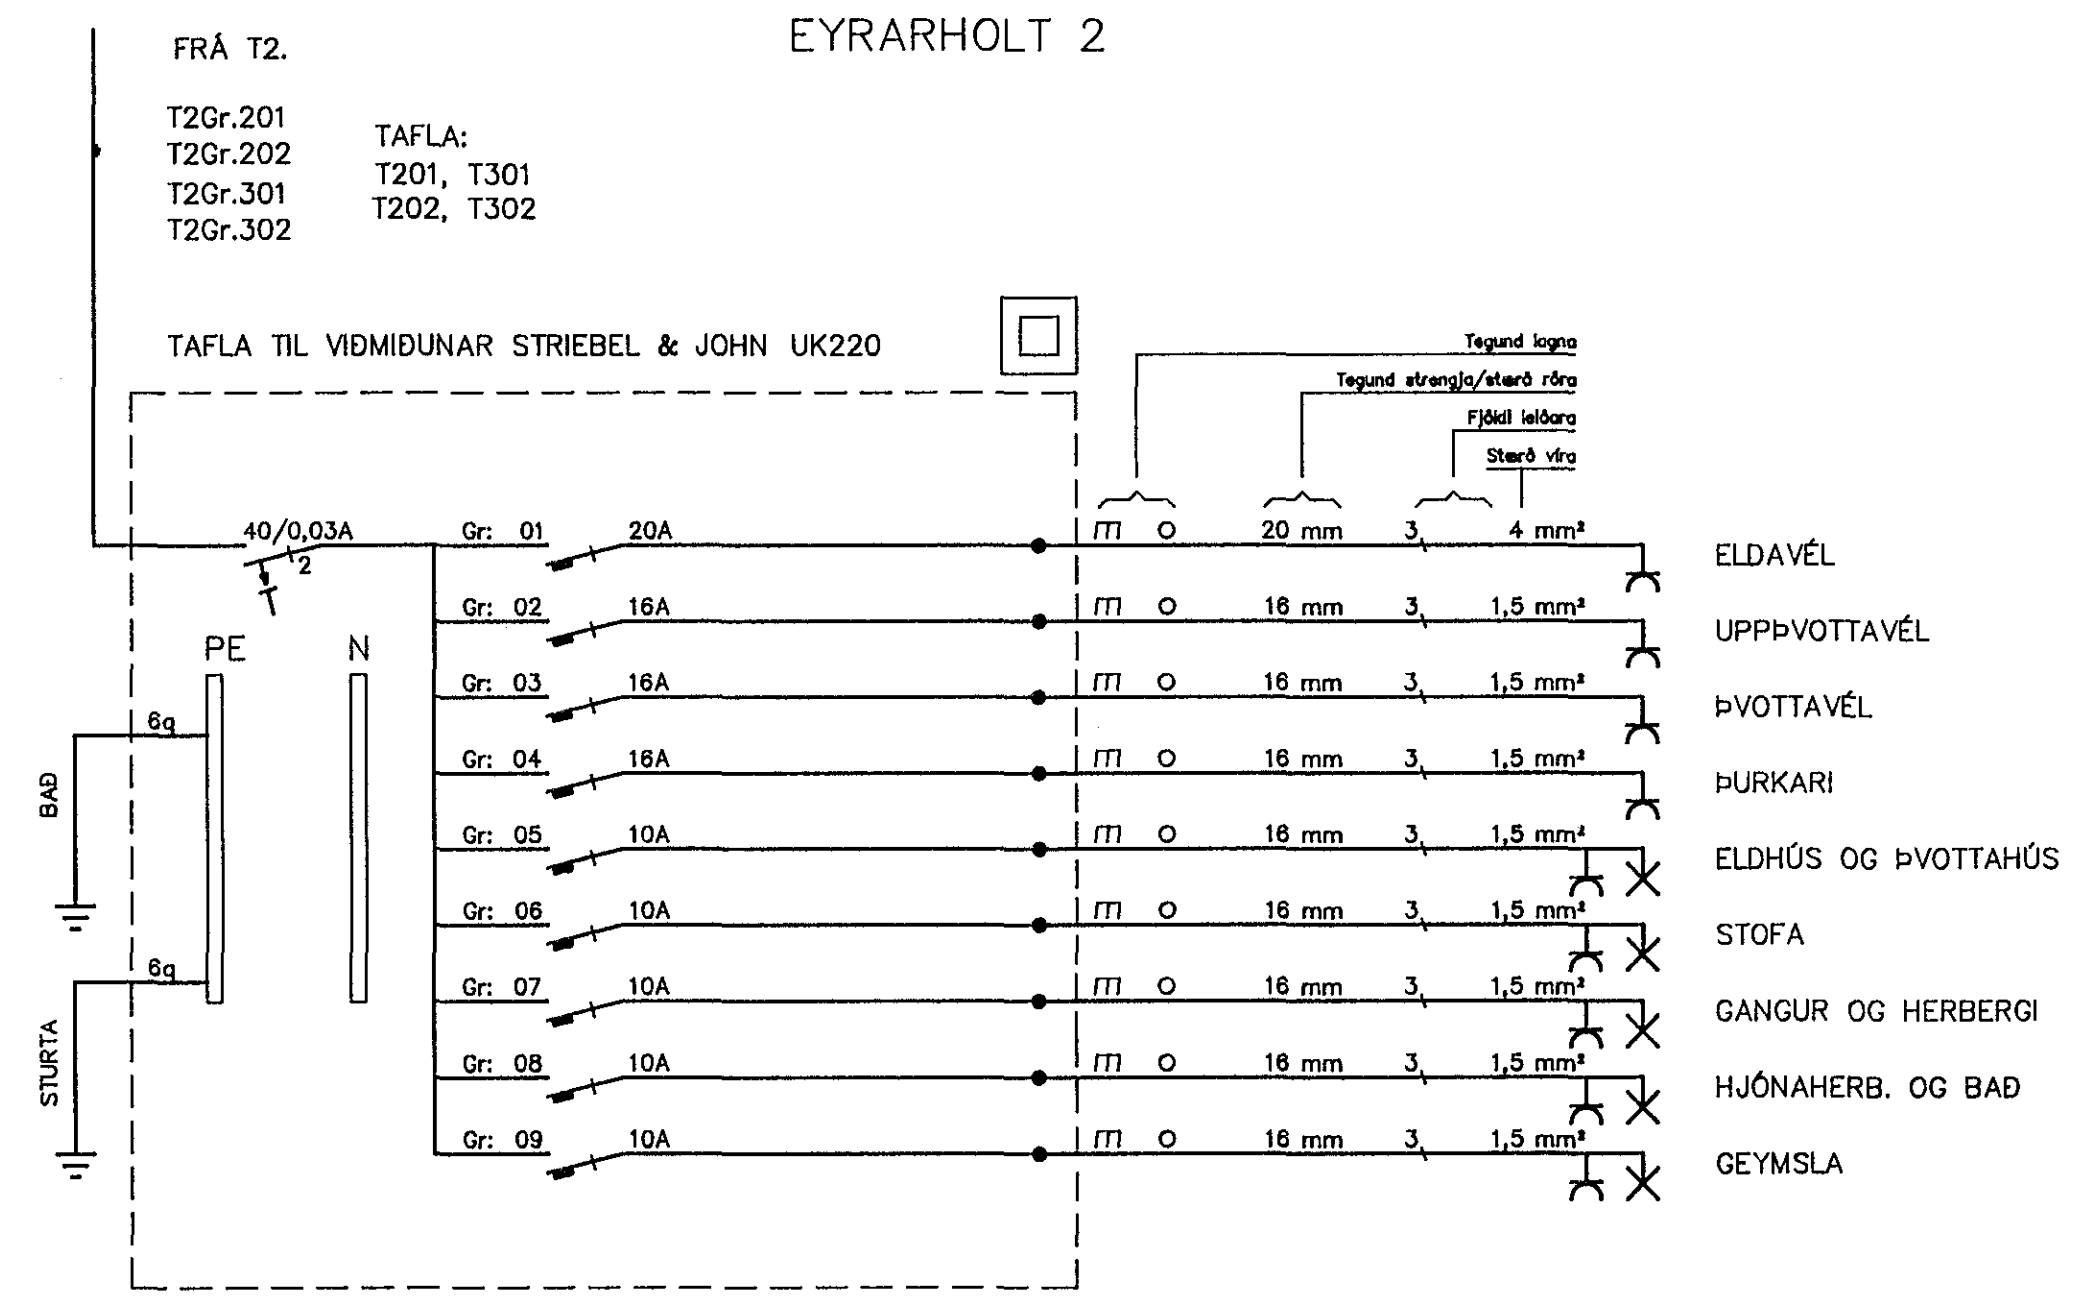

Skýringar

T2/T4 Rafmagnstafla innfeld í steypu. Gerð til viðmiðunar Striebel & John 3/4A eða sambarileg (Stærð hbxð 125x80x21,5).

Txxx Greinartafla í lóð innfeld í steypu. Gerð til viðmiðunar Striebel & John UK220 eða sambarileg (Stærð hbxð 41,5x31,5x9 cm).

HEIMTAUG RAFMAGNSVEITU HAFNAFJARÐAR.
3x380/220V 63A 50mm+32mm.
HEIMTAUG PÓSTS OG SÍMA 50mm.
INNÞAK LOFTNETS. 50mm.

Skýringar

SNID BLS.01 A-A 1:100

EYRARHOLT 2

EYRARHOLT 2