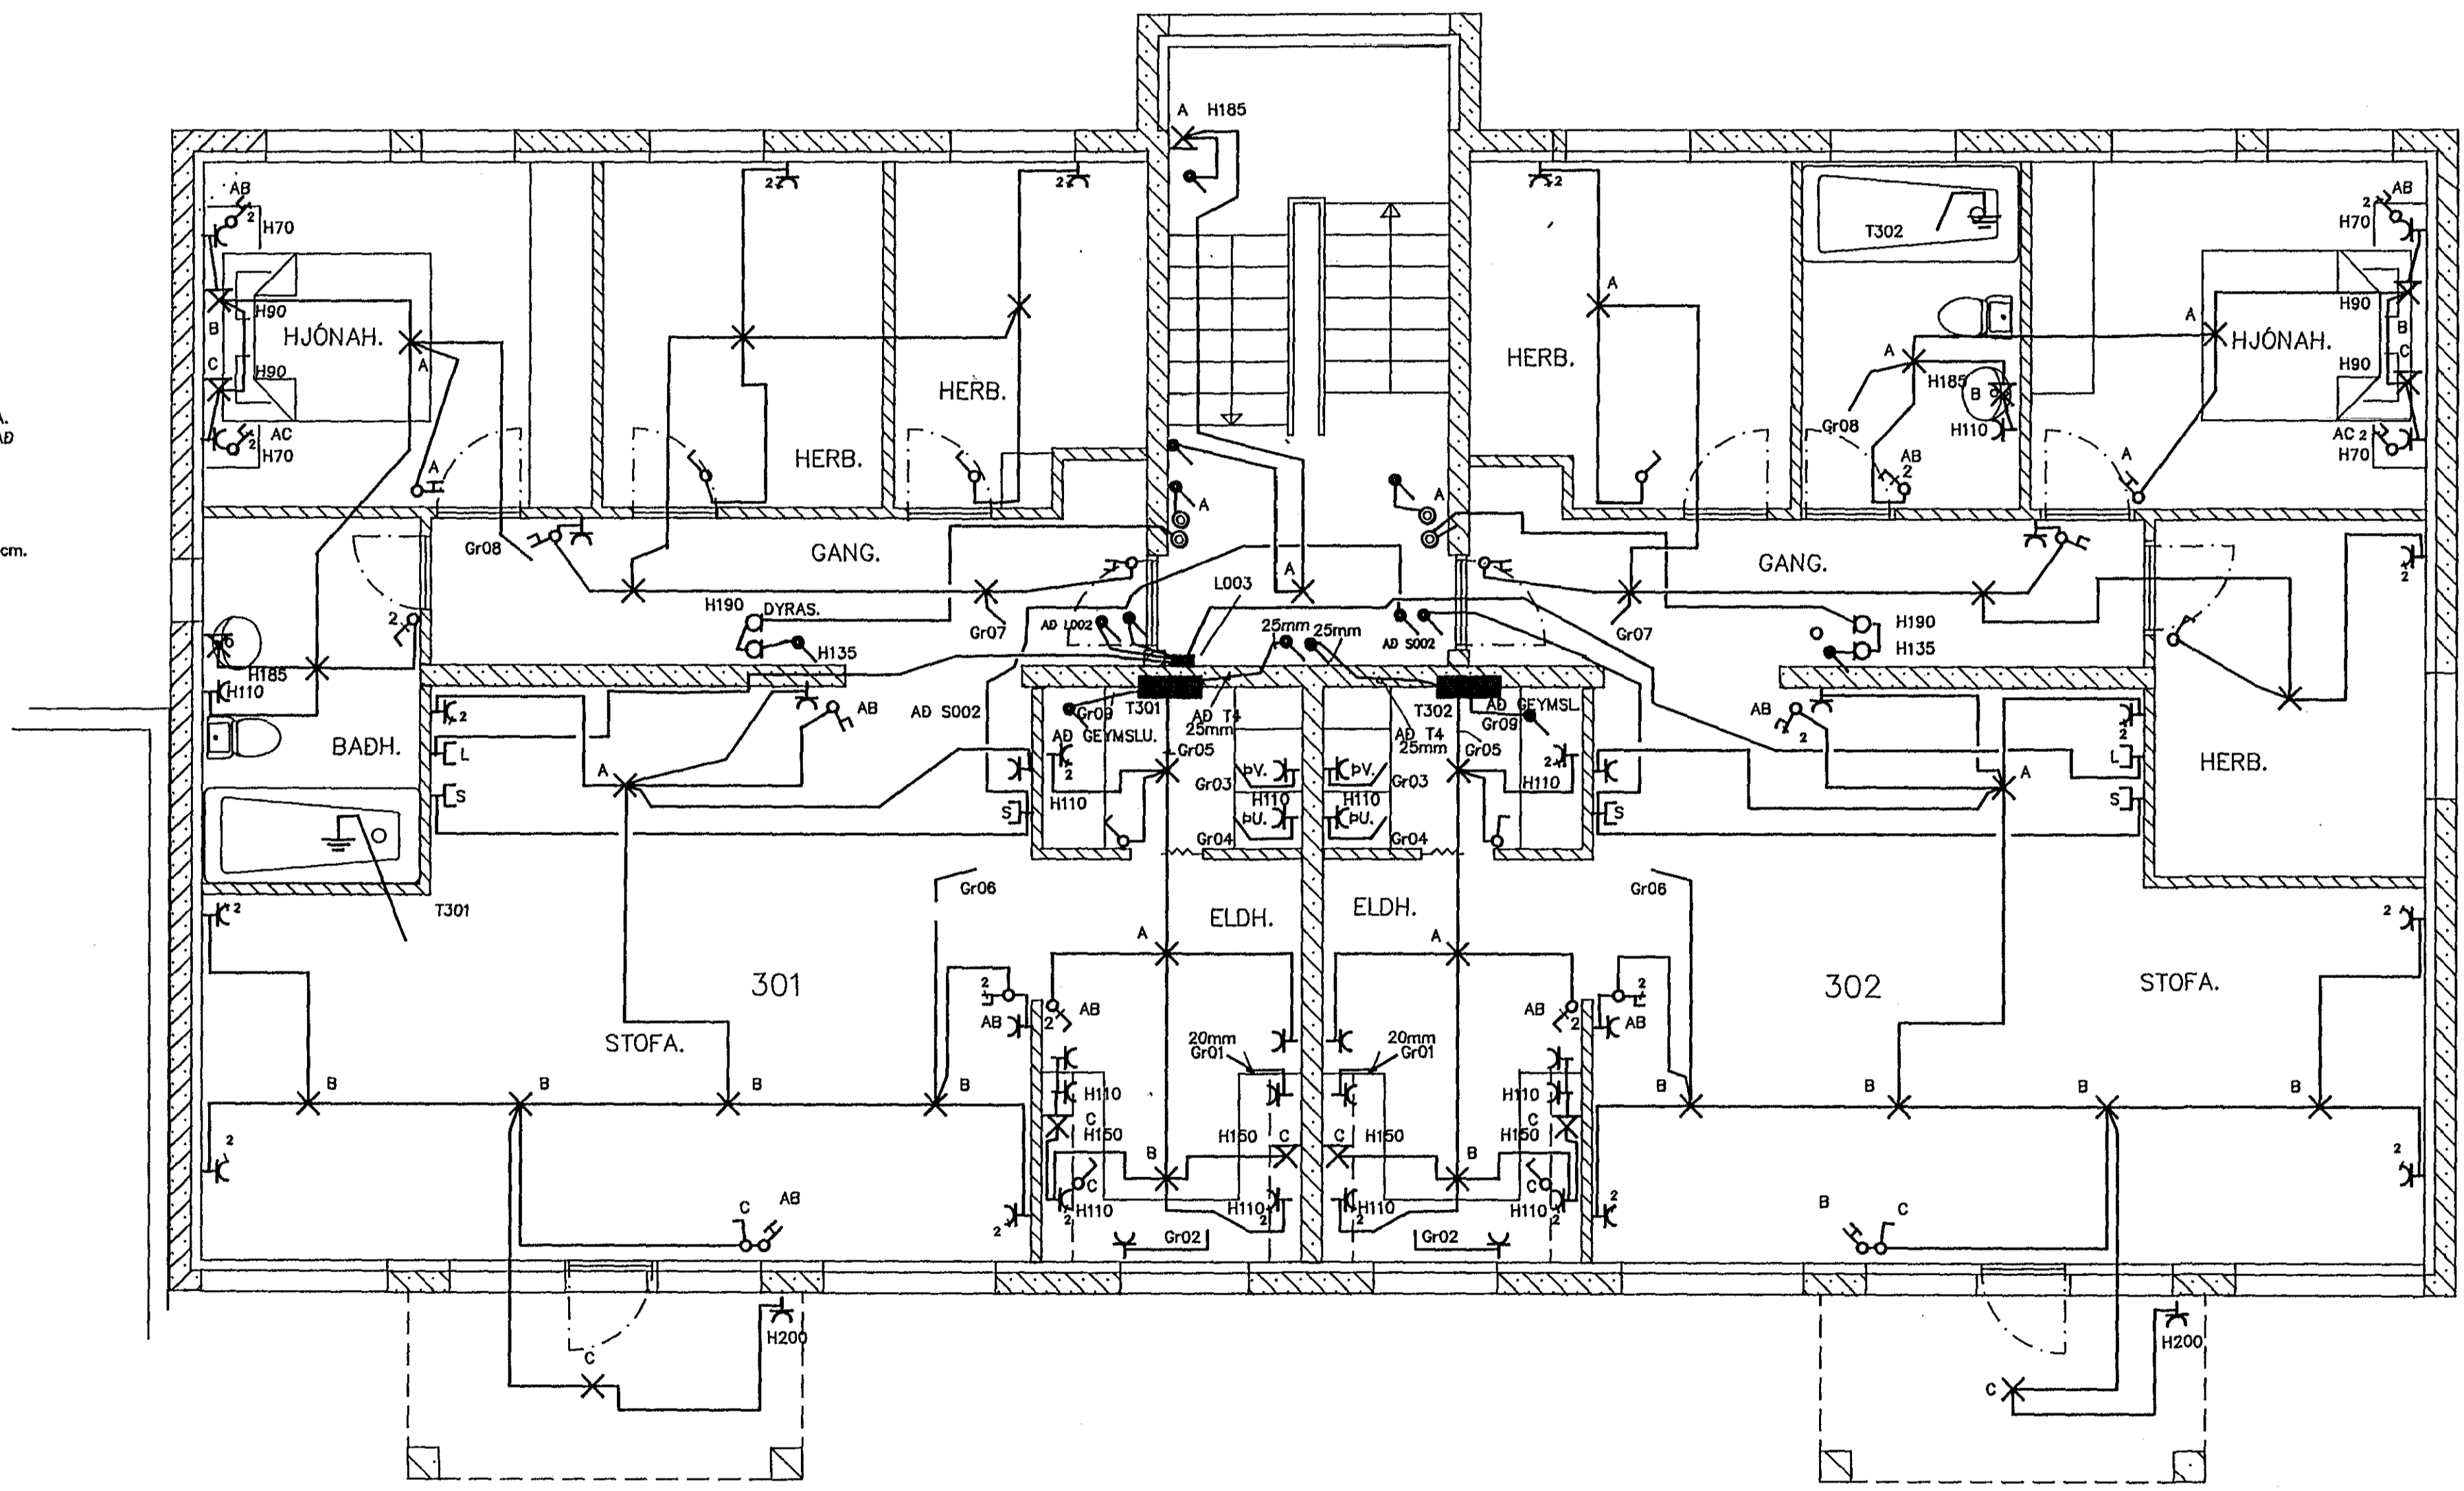

SKÝRINGAR.

TENGKASSI L001 OG S001 ERU Á FYRSTU HÆÐ.
TENGKASSI L002 OG S002 ERU Á ANNARI HÆÐ.
TENGKASSI L003 ER Á ÞRIÐJU HÆÐ.

LAGNIR ERU Í FLESTUM TILFELNUM SÝNDAR Á MILLI HÆÐA.
EF EKKI ÞÁ ER TEXTI VÍÐ LOGN SEM VÍSAR Á ÞANN STAÐ
SEM LEGGJA Á ÞÍÐUR.

TENGKASSAR S001, S002, L002 OG L003 ERU 15x15cm.
INNKOMANDI TENGKASSI FYRIR LOFTNET, L001 ER 50x50cm.

BREYTING A EINANGR. OFL.	BREYTING B	BREYTING C	BREYTING D	VERKHEITI EYRARHOLT 4, HAFNARFIRÐI.	 RAFTÆKNISTOFAN SUBURLANDSBRÁUT 4 · Sími 91-660080	DAGS. 11/89			
MKV 1:50				TEIKNAD PÁP		YFIRF. SAMP.	VERKHLUTI RAFLAGNIR 3HÆÐ.	HANNAÐ PÁP	TEIKN.NR. 83-115-1-44