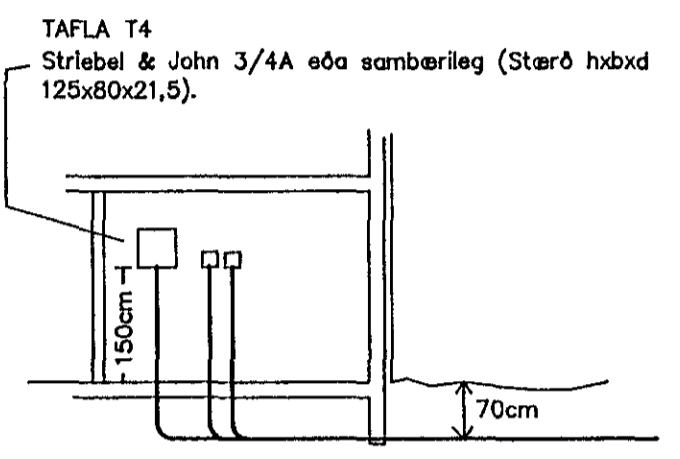

Skýringar

T2/T4 Rafmagnstafla Innfeld í steypu. Gerð til viðmiðunar Striebel & John 3/4A eða sambarileg (Stærð hbxð 125x80x21,5).

Txxx Greinartafla í íbúð Innfeld í steypu. Gerð til viðmiðunar Striebel & John UK220 eða sambarileg (Stærð hbxð 41,5x31,5x9 cm).

Sxxx Innfeldur kassi fyrir smáspennulagnir. L002 OG L003 Stærð hbxð 15x15x9 L001 Innkomaðí kassi f/loftnet stærð 50x50cm.

RÁSMYNDIR FYRIR EYRARHOLT 4.

HEIMTAUG RAFMAGNSVEITU HAFNARFJÁRDAR.
3x380/220V 63A 50mm+32mm.
HEIMTAUG PÓSTS OG SÍMA 50mm.
INNTAK LOFTNETS. 50mm.