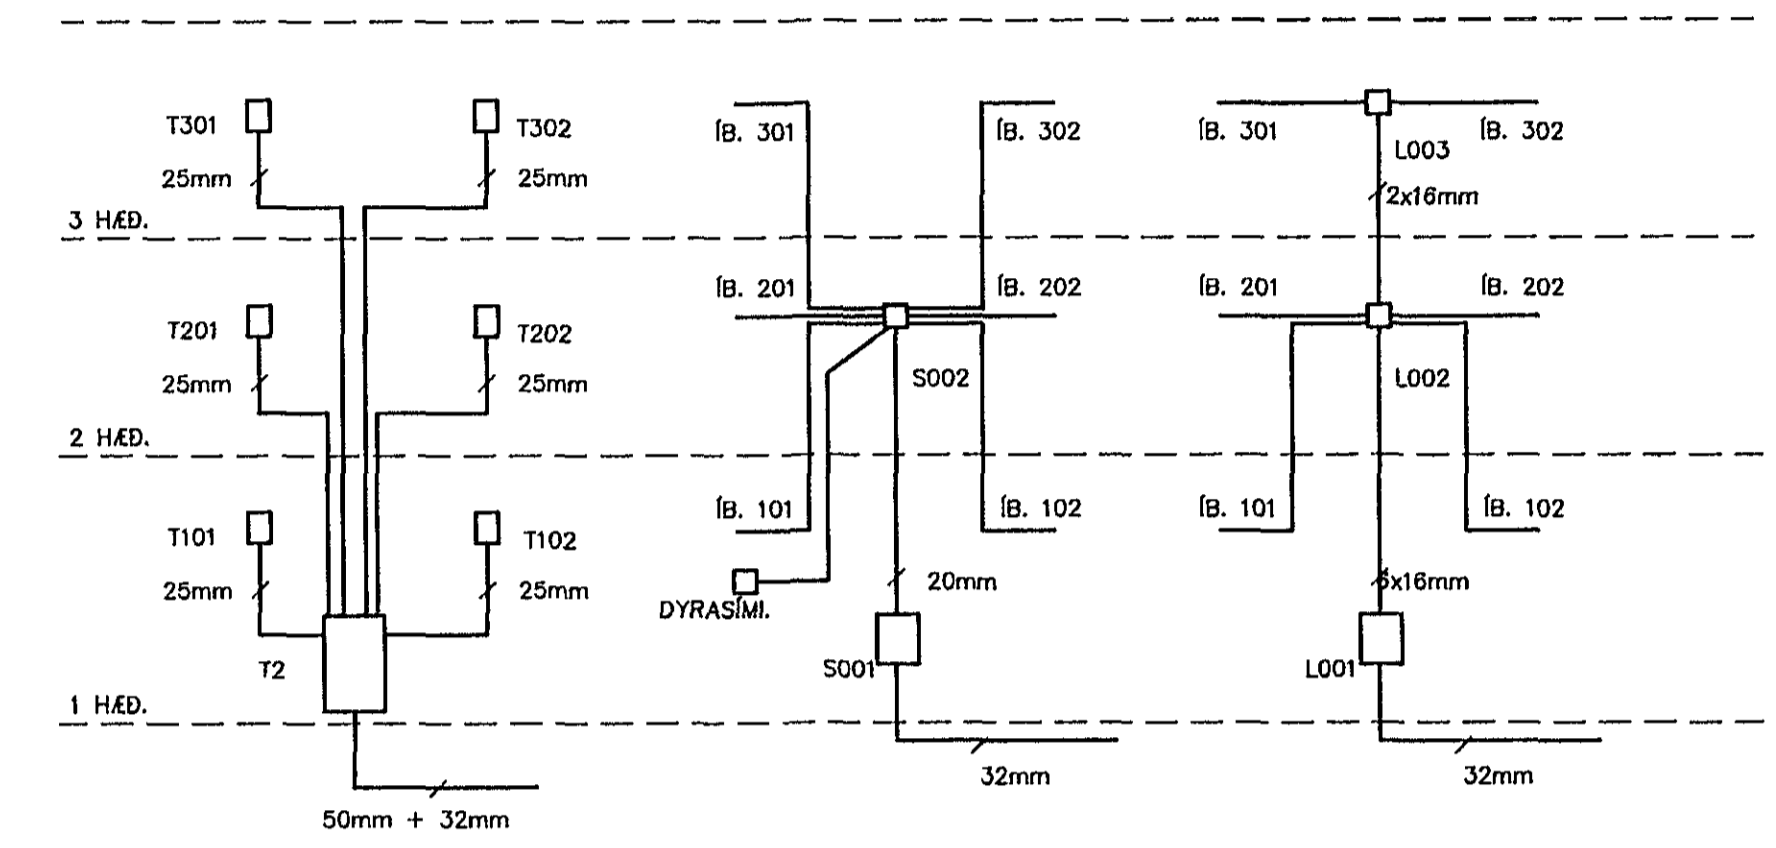

Skýringar

T2/T4 Rafmagnstafla Innfeld í steypu. Gerð til viðmiðunar Striebel & John 3/4A eða sambarileg (Stærð hbxð 125x80x21,5).

Txxx Greinartafla í íbúð Innfeld í steypu. Gerð til viðmiðunar Striebel & John UK220 eða sambarileg (Stærð hbxð 41,5x31,5x9 cm).

Sxxx Innfeldur kassi fyrir smáspennulagnir. L002 OG L003 Stærð hbxð 15x15x9 L001 Innkomaðí kassi f/loftnet stærð 50x50cm.

RÁSMYNDIR FYRIR EYRARHOLT 4.

HEIMTAUG RAFMAGNSVEITU HAFNARFJÁRDAR.
3x380/220V 63A 50mm+32mm.
HEIMTAUG PÓSTS OG SÍMA 50mm.
INNTAK LOFTNETS. 50mm.

SNÍÐ BLS. 39 B-B 1:100

Rásmýnd raflagna Rásmýnd síma Rásmýnd kapalkerfis