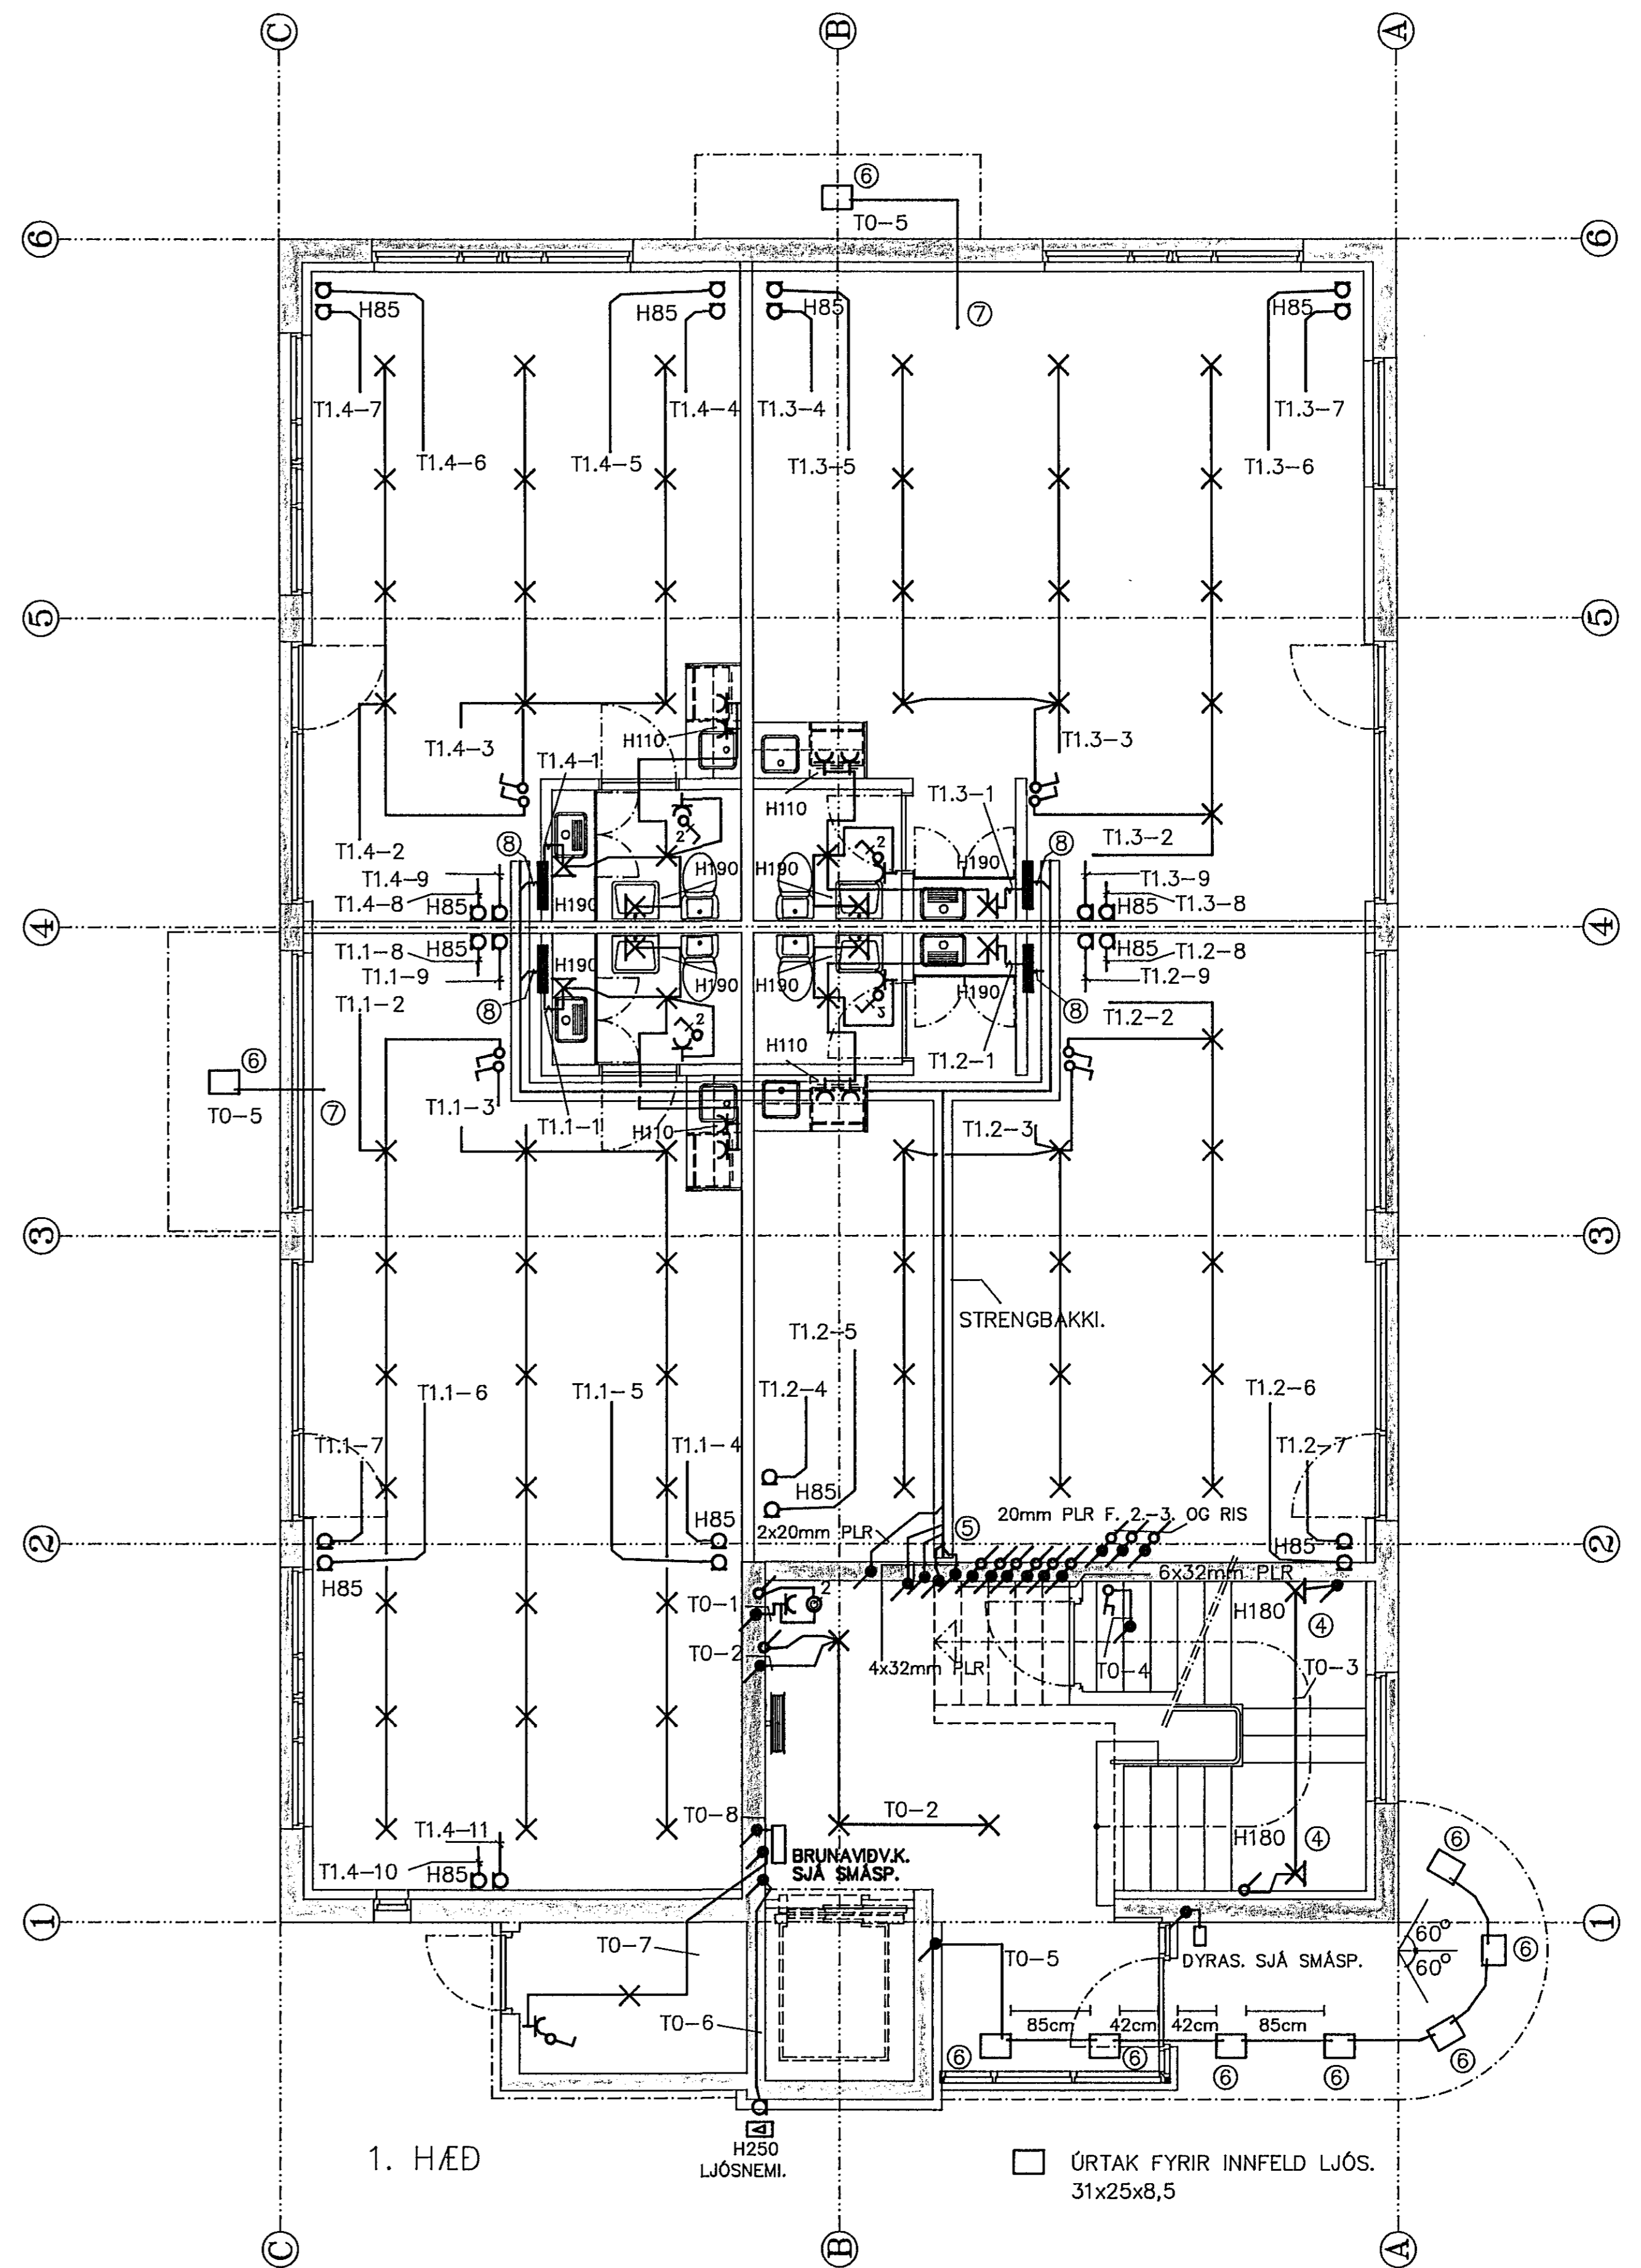

KJALLARI

- ① KEILUR ENDI VID STIGA.
- ② UTANÁLUGGJ. RÖR.
- ③ PÍPUR ENDI VID VEGG. ÍDREGIN KAPALL.
- ④ HÆÐ FRÁ PALLI.
- ⑤ PÍPUR KOMI ÚT ÚR VEGG. ENDI VID LOFT.
- ⑥ ÚRTÖK FYRIR LUMIANCE INSAVER 150  
CONE 2329 2x7W LAMPI.
- ⑦ PÍPA ENDI INNÁ LOFTI. LÖGN LEGGIST SEINNA Í STRENGSTIGA.
- ⑧ INNFELDAR GREINATÓFLUR.  
T1.1, T1.2, T1.3, T1.4.