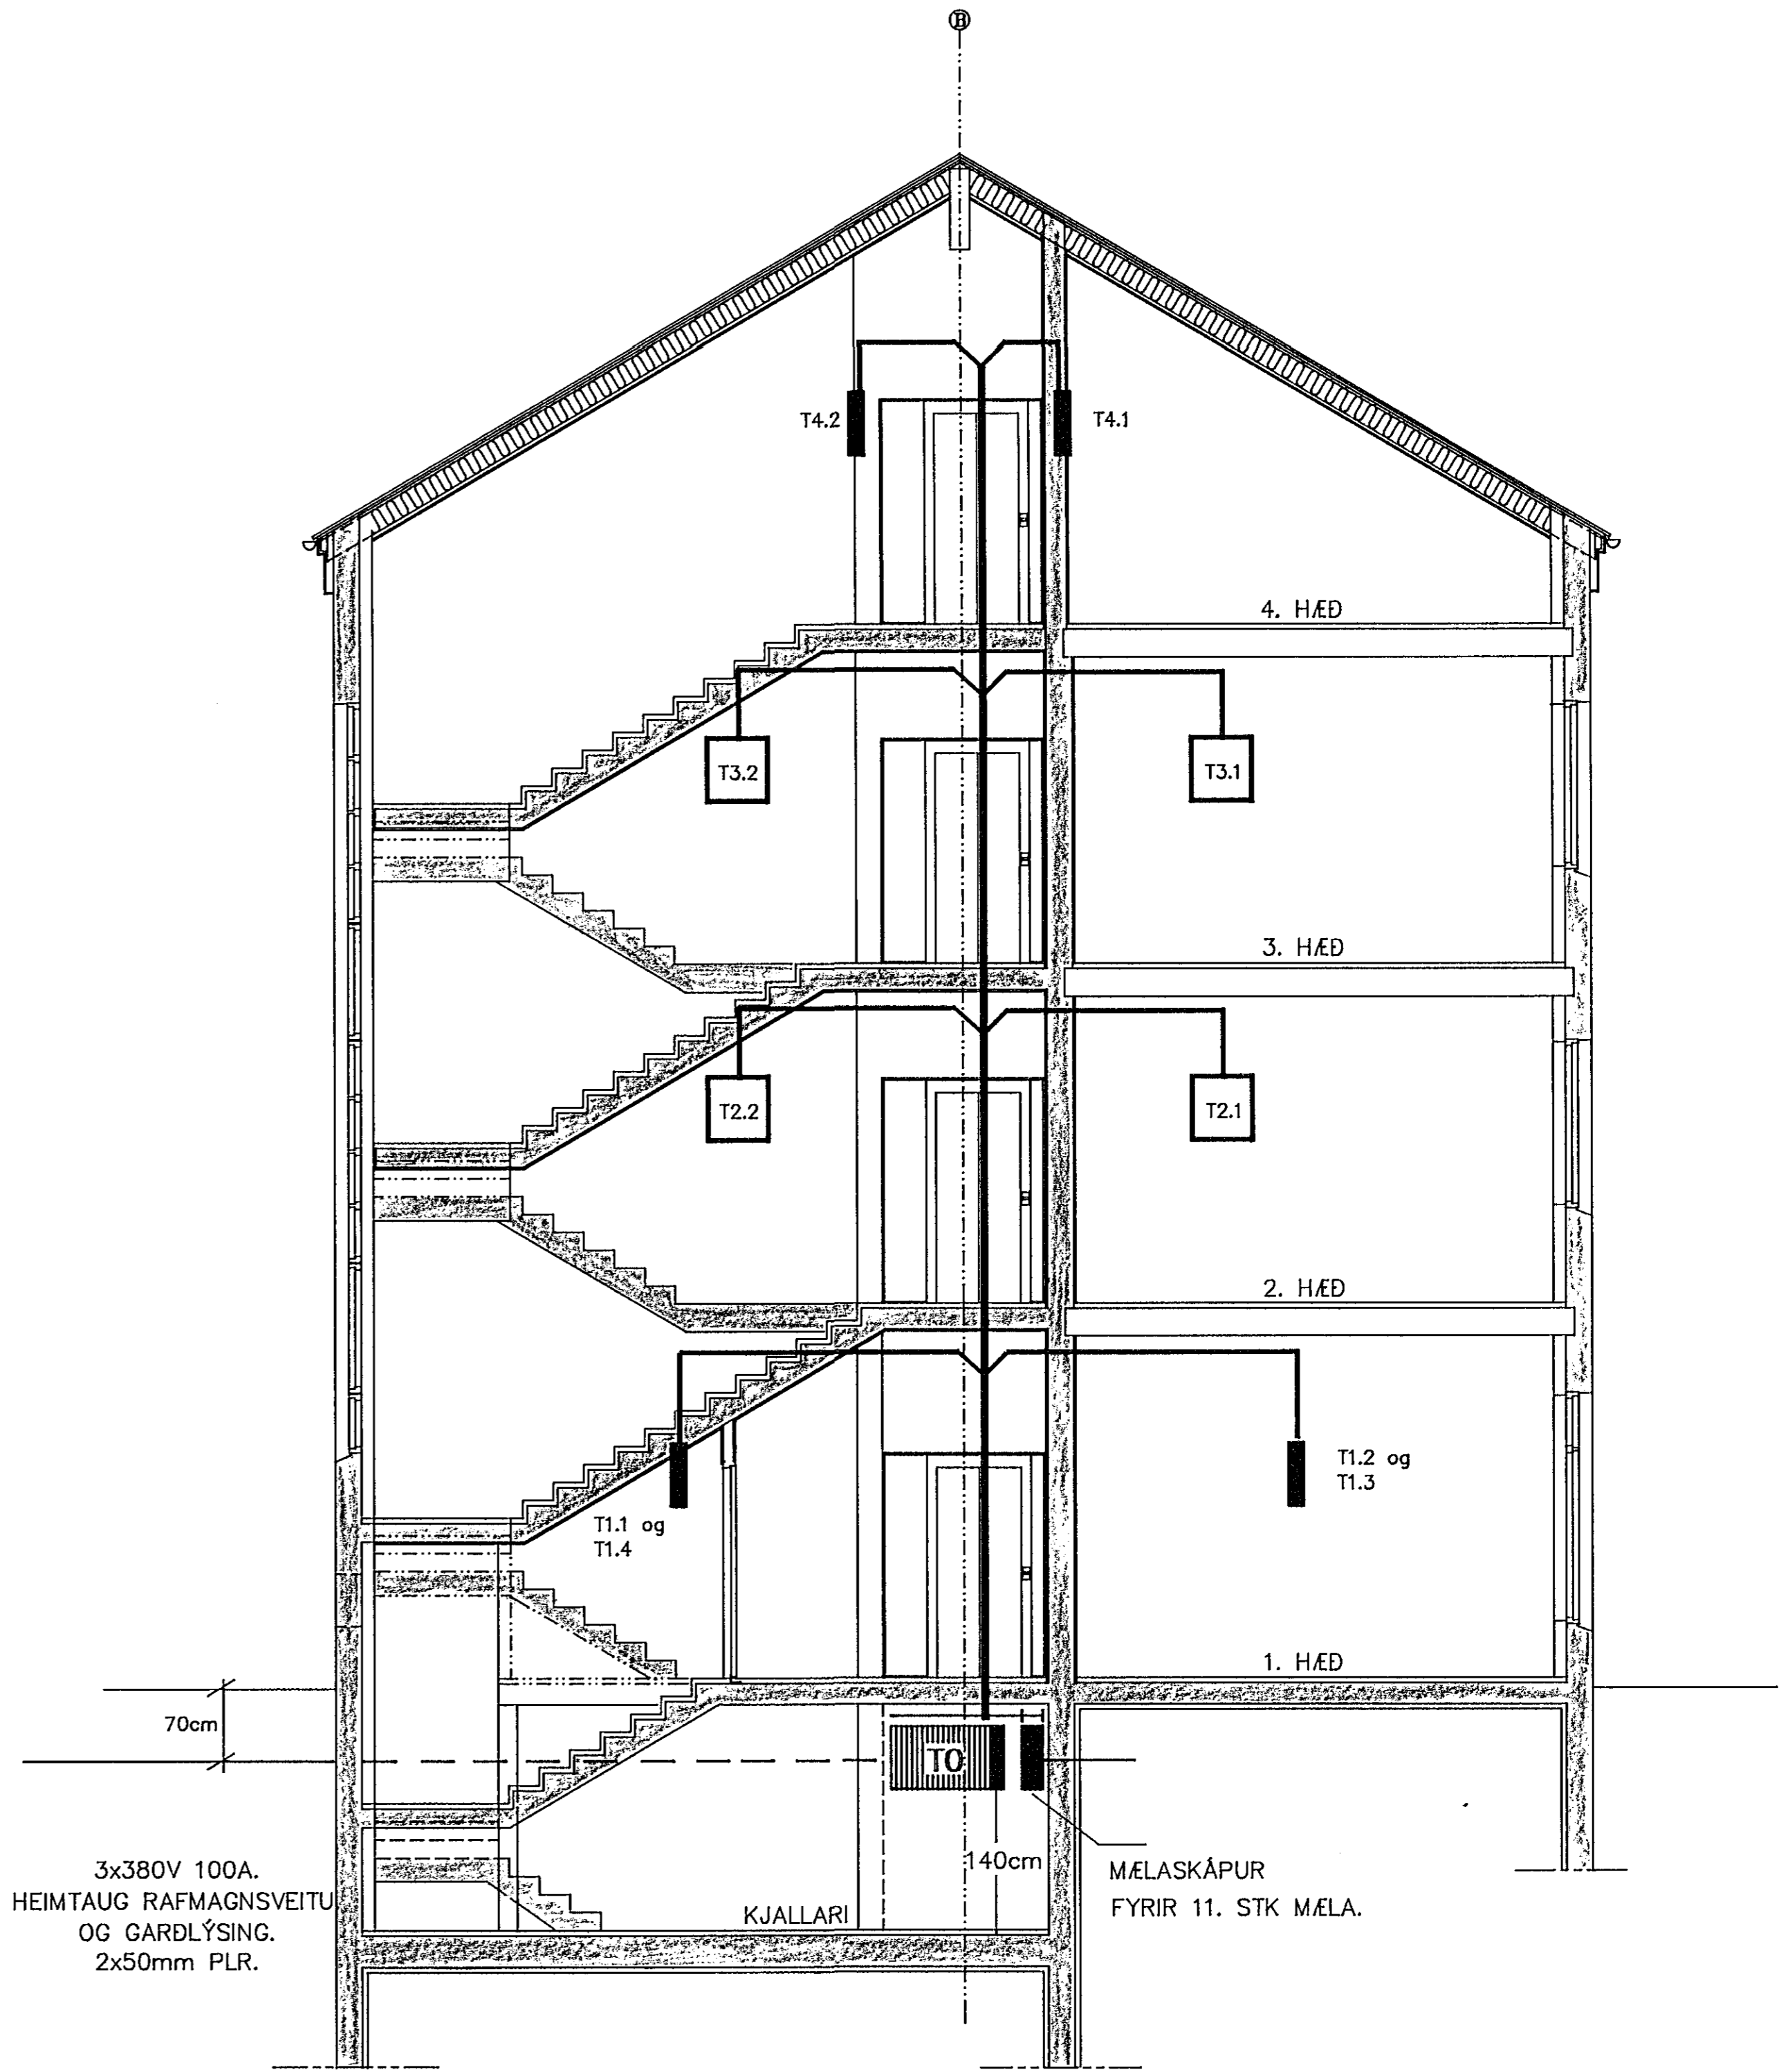

2. HÆÐ

3x380V 100A.
HEIMTAUG RAFMAGNSVEITU
OG GARDLÝSING.
2x50mm PLR.

MÆLASKÁPUR
FYRIR 11. STK MÆLA.

BREYTING A.	BREYTING B.	BREYTING C.	BREYTING D.	VERKHEITL.	VERKHEITL.	DAGS.
				FJARDARGATA 11. HAFNARFIRDI.		07.91
MKV.	0 5 10 cm			TEIKNAD.	VERKGLUTI.	BREYTI.
				RAFLAGNIR RISI OG SNID.	HANNAÐ.	TEIKNINGANÚMÉR.
				PÁP		32-167-1-6