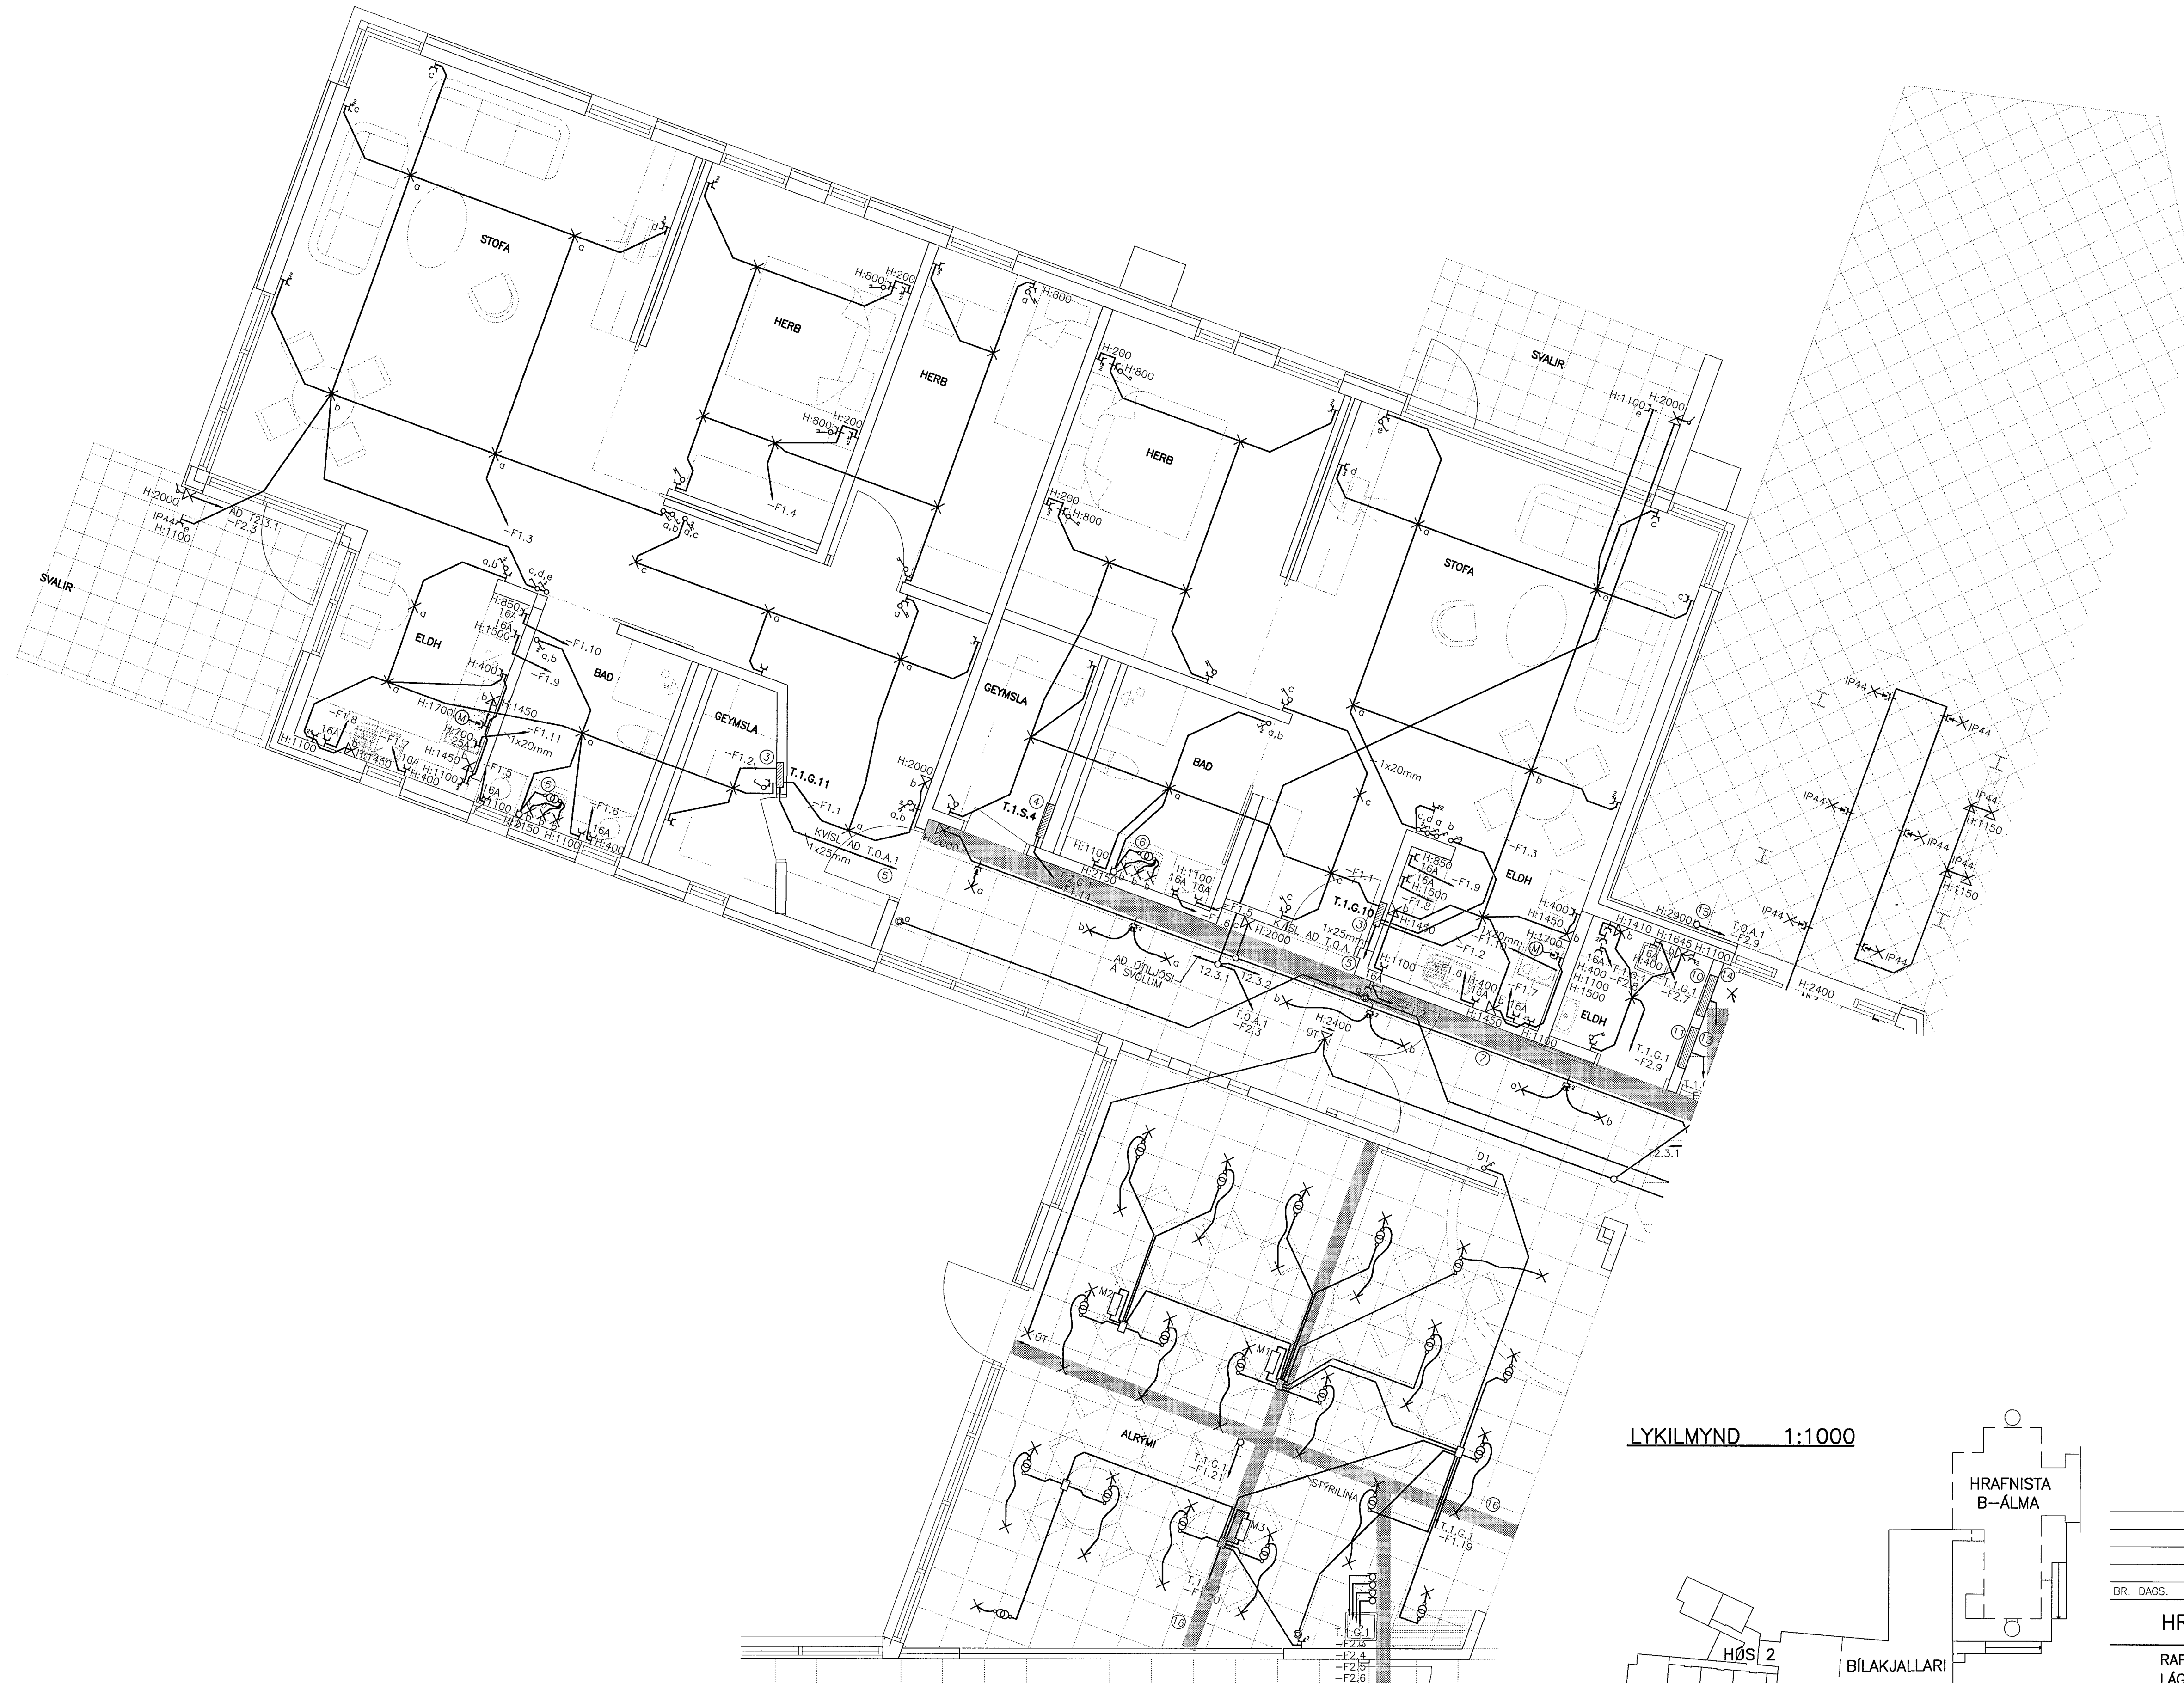

GRUNNMYND 1:50

LYKILMYND 1:1000

ATHUGASEMDIR OG SKÝRINGAR SJÁ TEIKNINGU 1.6.001

BR. DAGS. BREYTING REIKN. TEIKN.

**HRAFNISTA HFJ. – FJÖLBÝLISHÚS VID GARDAVEG**

RAFORKUVIRKI HANNAD/TEIKN. JJ/LL  
 LÁGSPENNA ATH.  
 GRUNNMYND 1. HÆÐ SAMÞYKKT  
 HÚS 1 KT. 110856-7769