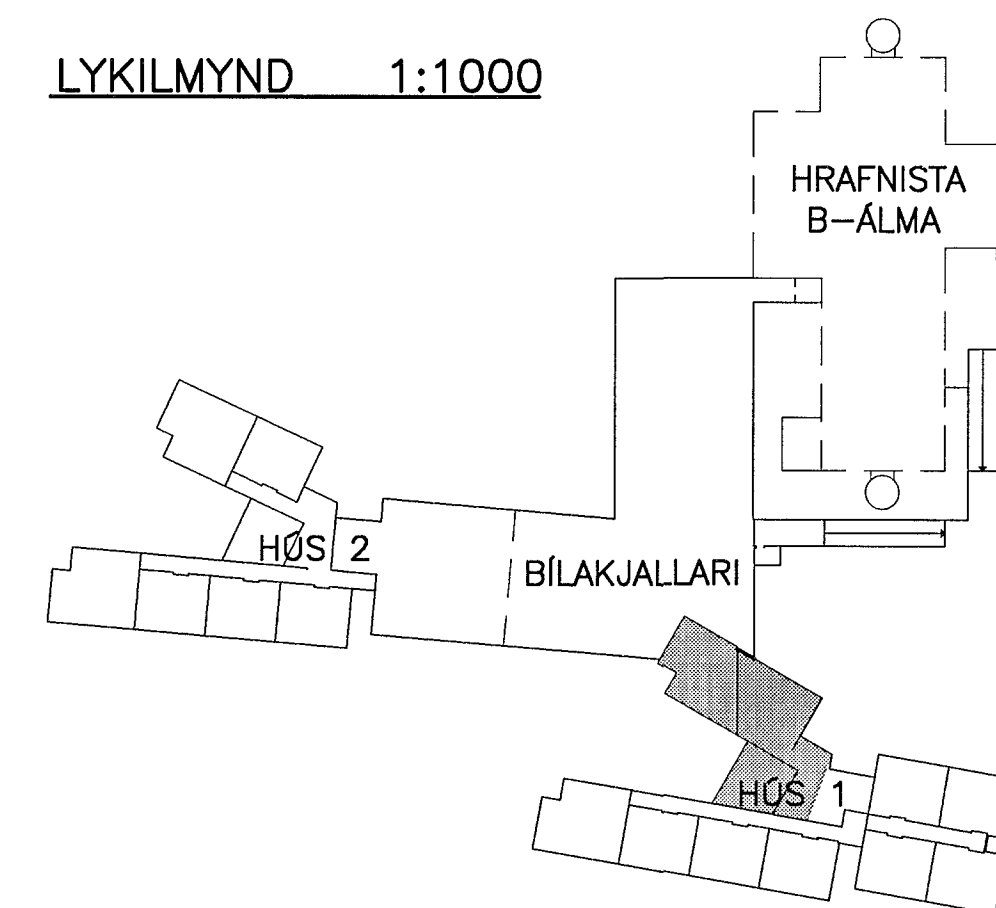

GRUNNMYND 1:50

LYKILMYND 1:1000

ATHUGASEMDIR OG SKÝRINGAR SJÁ TEIKNINGU 1.6.001

BR. DAGS. BREYTING REIKN. TEIKN.

**HRAFNISTA HFJ. – FJÖLBÝLISHÚS VID GARDAVEG**

RAFORKUVIRKI HANNAD/TEIKN. JJ/LL  
 LÁGSPENNA ATH.  
 GRUNNMYND 1. HÆÐ SAMÞYKKT  
 HÚS 1 KT. 110856-7769