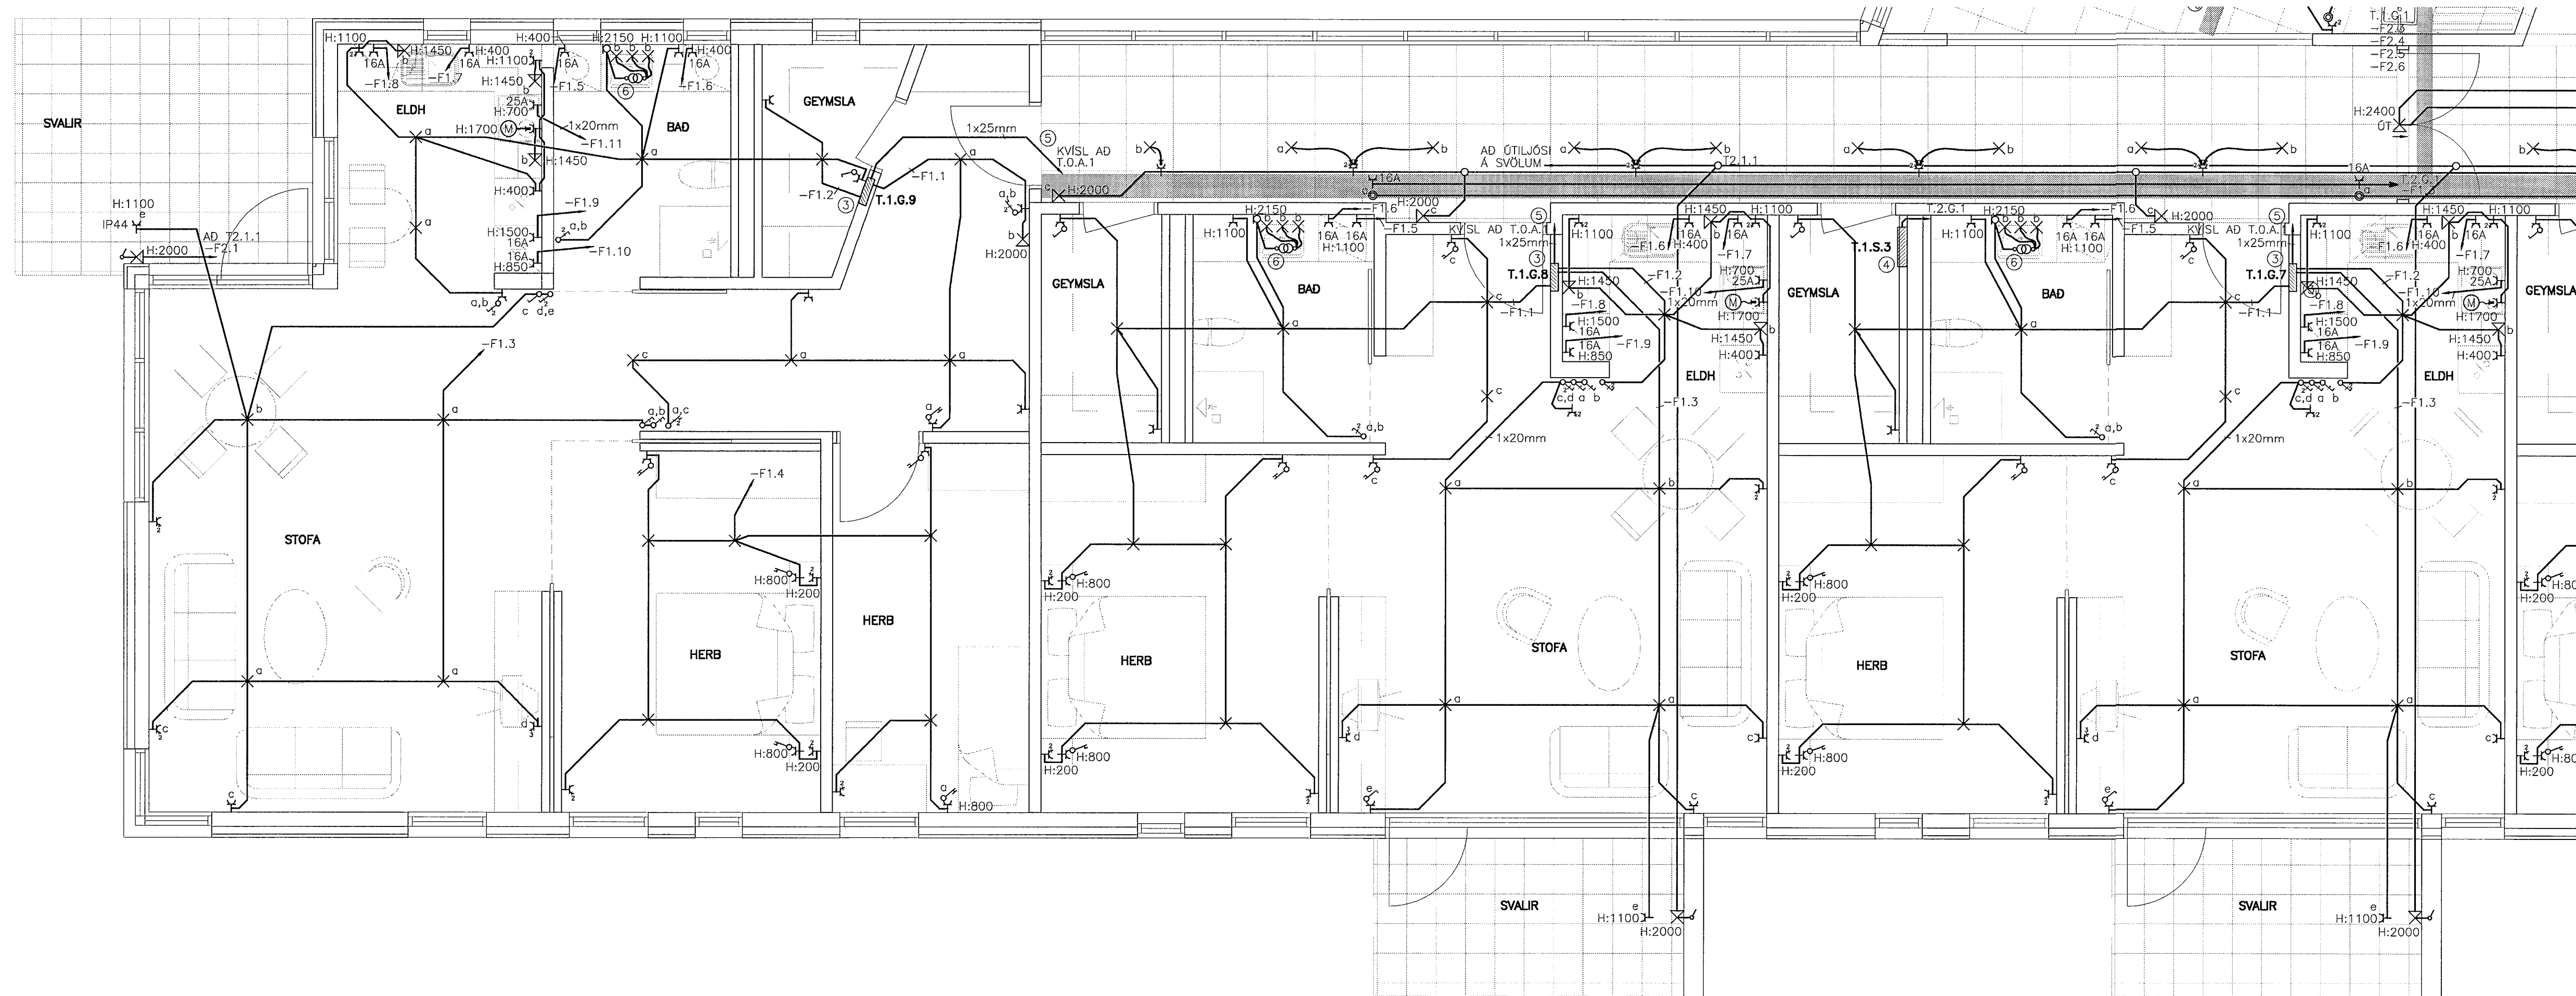

GRUNNMYND 1:50

LYKILMYND 1:1000

ATHUGASEMDIR OG SKÝRINGAR SJÁ TEIKNINGU 1.6.001

BR. DAGS. BREYTING REIKN. TEIKN.

HRAFNISTA HFJ. – FJÖLBÝLISHÚS VÍÐ GARÐAVEG

RAFORKUVIRKI HANNAÐ/TEIKN. J/J/LL
 LÁGSPENNA ATH.
 GRUNNMYND 1. HÆÐ SAMÞYKKT *Stt*
 HÚS 1 KT. 110856-7769