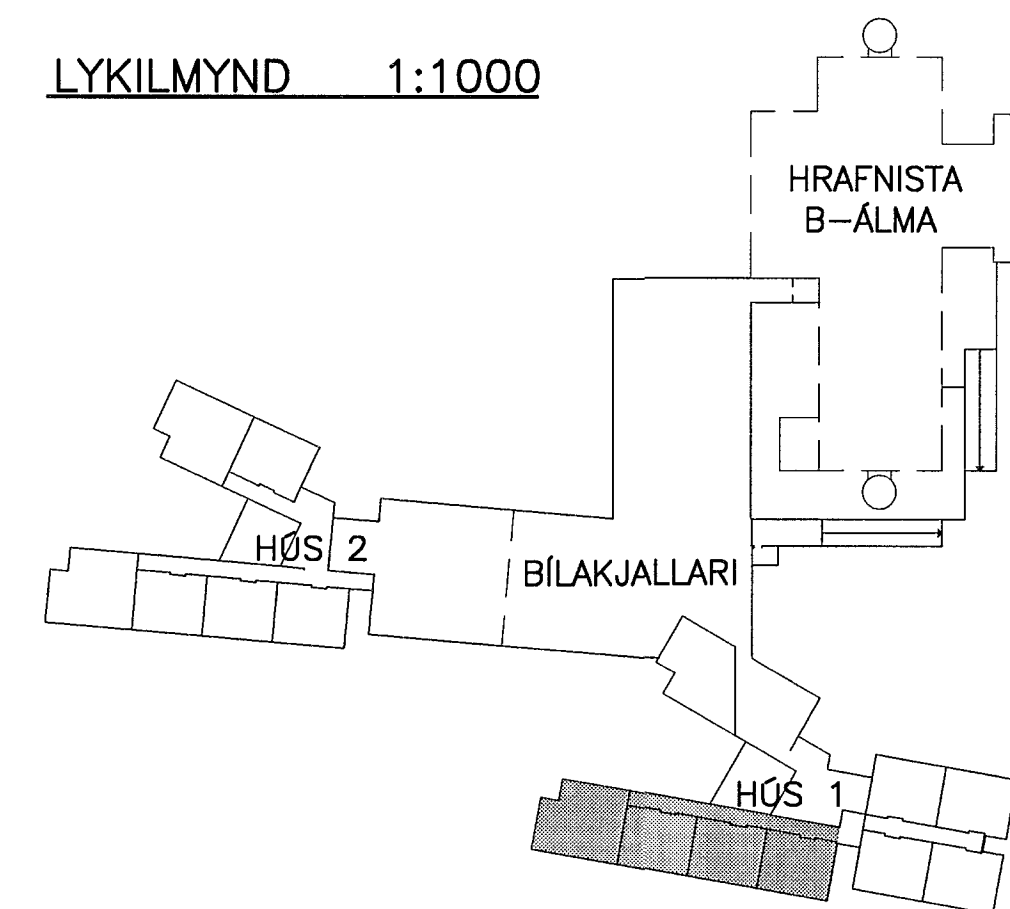

GRUNNMYND 1:50

LYKILMYND 1:1000

ATHUGASEMDIR OG SKÝRINGAR SJÁ TEIKNINGU 1.6.001

BR. DAGS. BREYTING REIKN. TEIKN.

HRAFNISTA HFJ. – FJÖLBÝLISHÚS VÍÐ GARÐAVEG

RAFORKUVIRKI HANNAÐ/TEIKN. J/J/LL
 LÁGSPENNA ATH.
 GRUNNMYND 1. HÆÐ SAMÞYKKT *Stt*
 HÚS 1 KT. 110856-7769