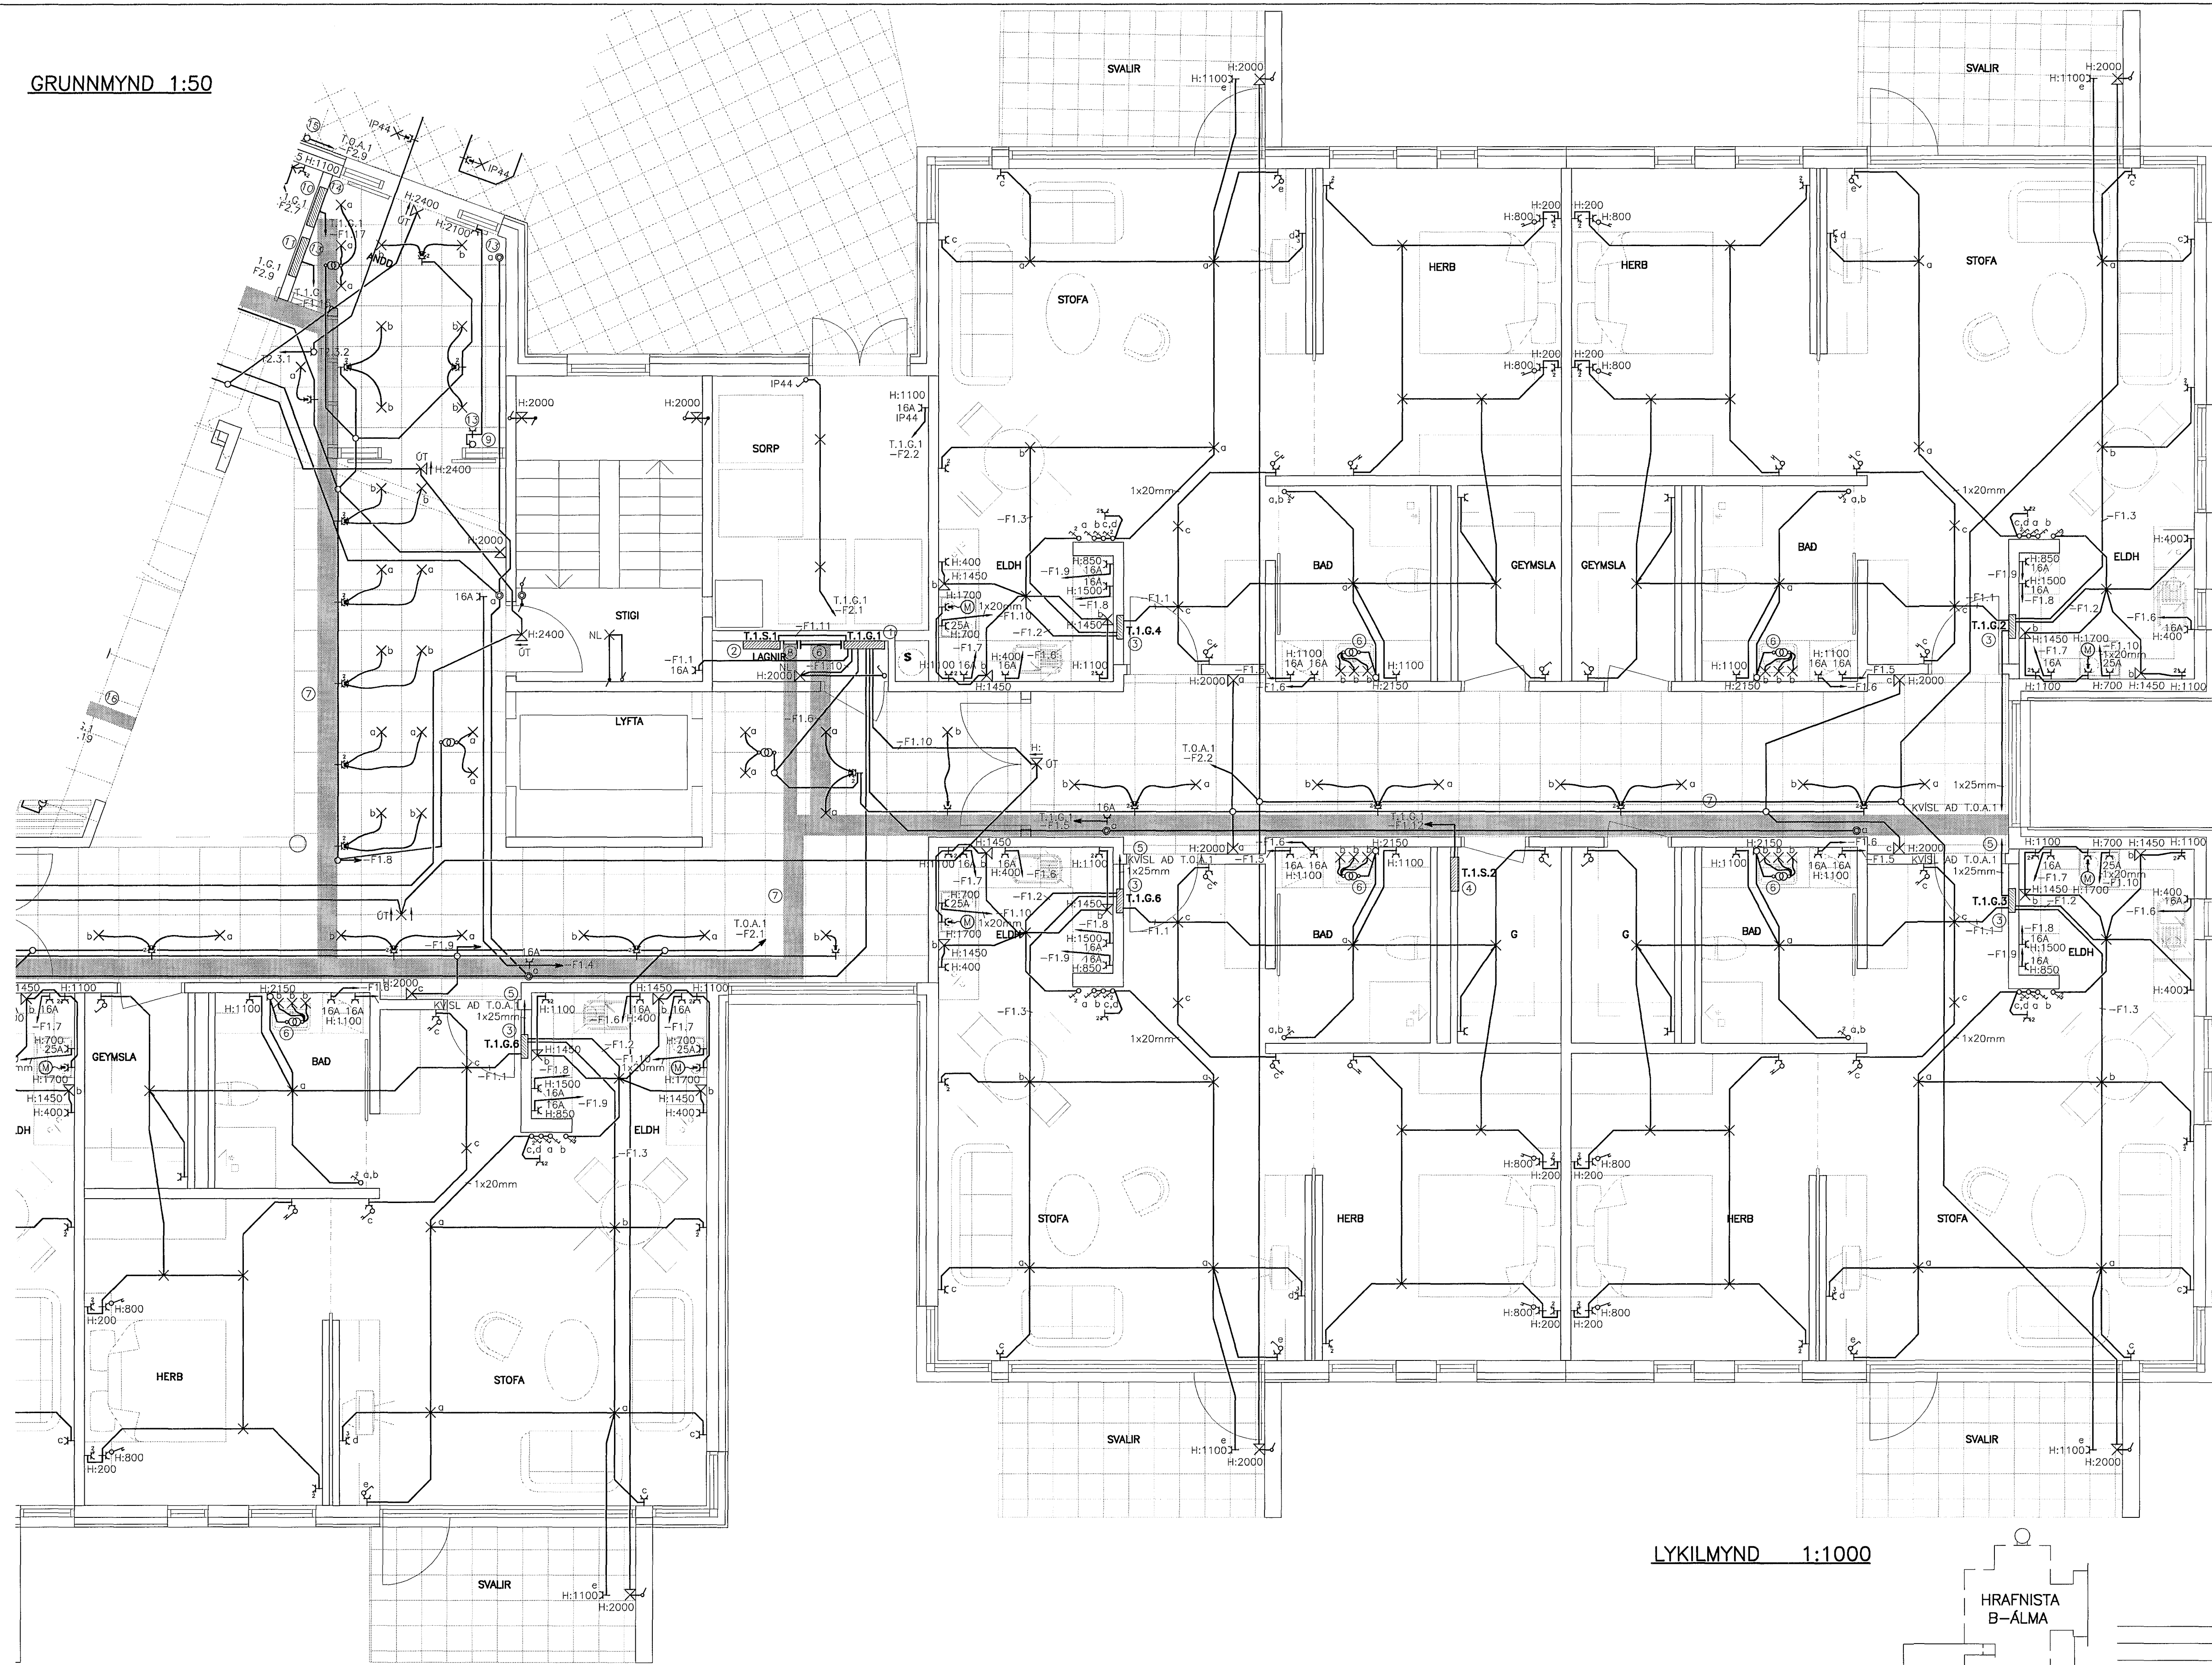

GRUNNMYND 1:50

LYKILMYND 1:1000