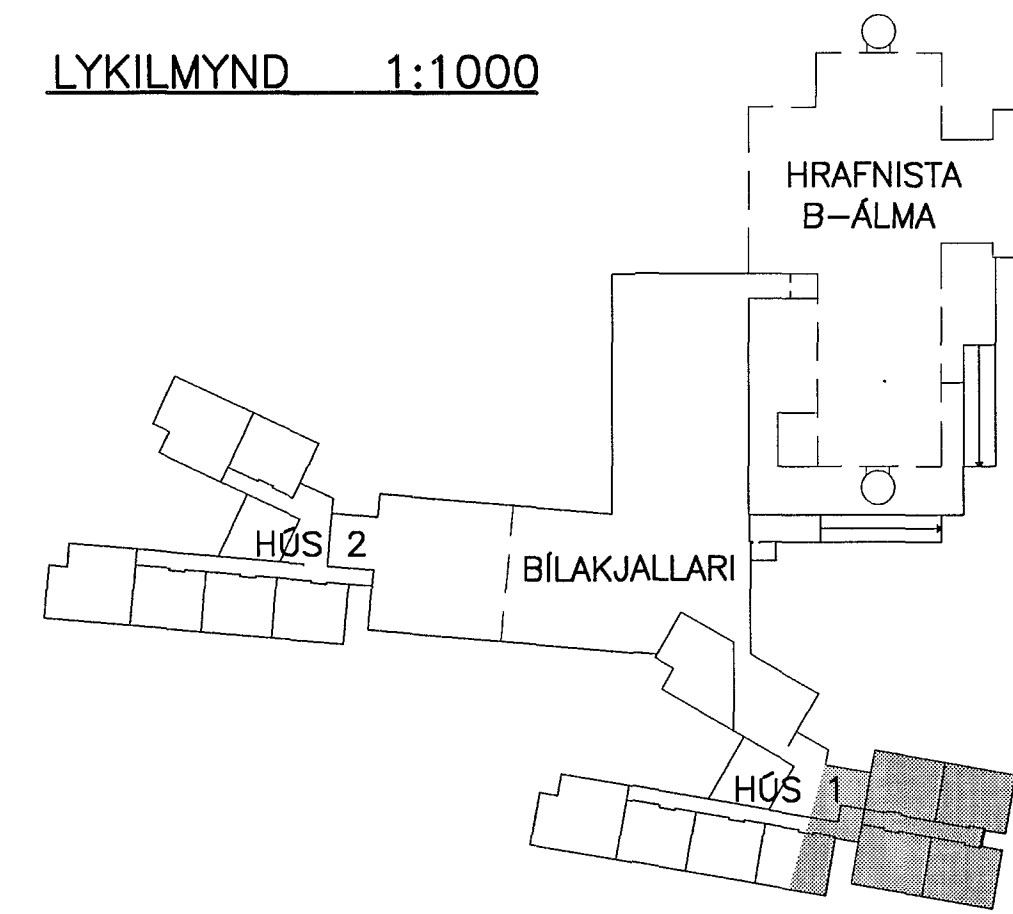

ATHUGASEMDIR OG SKÝRINGAR SJÁ TEIKNINGU 1.6.001

BR.	DAGS.	BREYTING	REIKN.	TEIKN.

HRAFNISTA HFJ. – FJÖLBÝLISHÚS VÍÐ GARDAVEG

RAFORKUVIRKI	HANNAÐ/TEIKN.	JJ/LL
LÁGSPENNA	ATH.	
GRUNNMYND 1. HÉÐ	SAMBÝKKT	su
HÚS 1	KT.	110856-7769

KVARDI	1:50	REYKJAVÍK	08.11.2001
VERKANR.	TEIKN. NR. BR.		
		00370	1.6.113