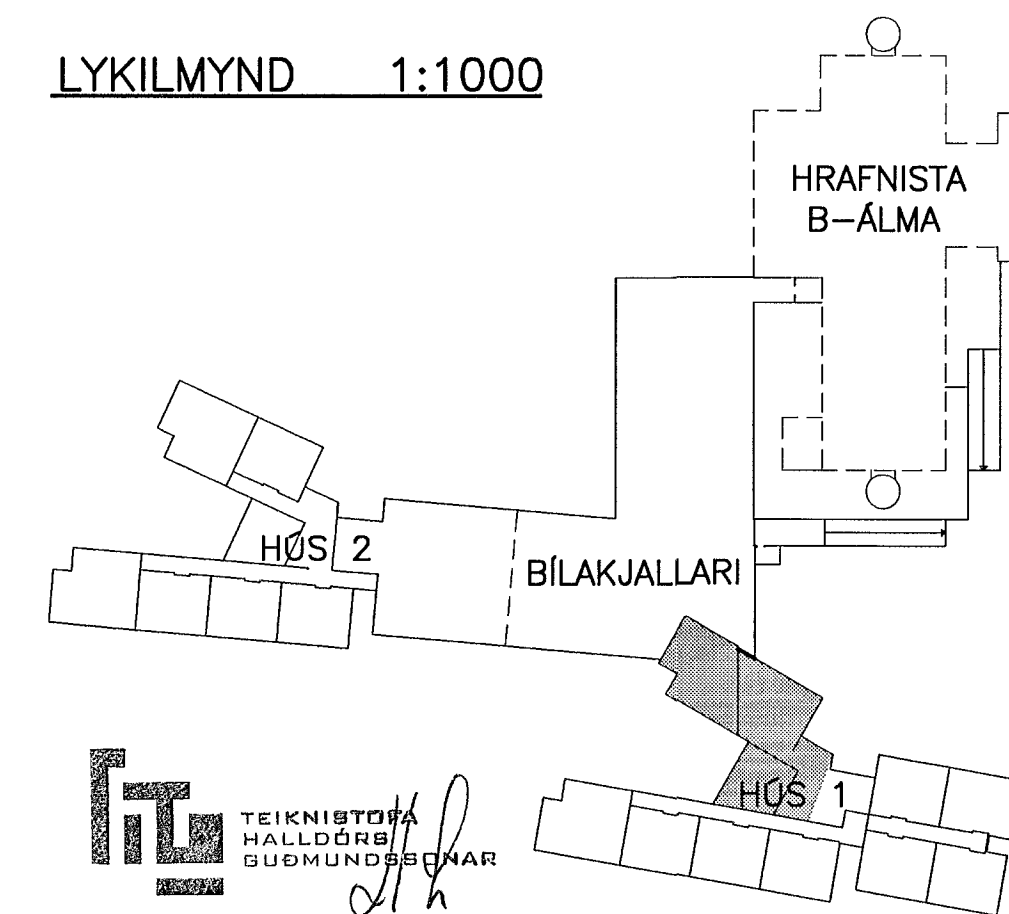

GRUNNMYND 1:50

LYKILMYND 1:1000

BR.	DAGS.	BREYTING	REIKN.	TEIKN.
HRAFNISTA HFJ. – FJÖLBÝLISHÚS VID GARDAVEG				
RAFORKUVIRKI LÁGSPENNA GRUNNMYND 2. HÆÐ HÚS 1			HANNAD/TEIKN. JJ/LL ATH. SAMÞYKKT <i>SU</i> KT. 110856-7769	
KVARDI 1:50			REYKJAVÍK 08.11.2001	
			VERKNR. TEIKN. NR. BR. 00370 1.6.121	