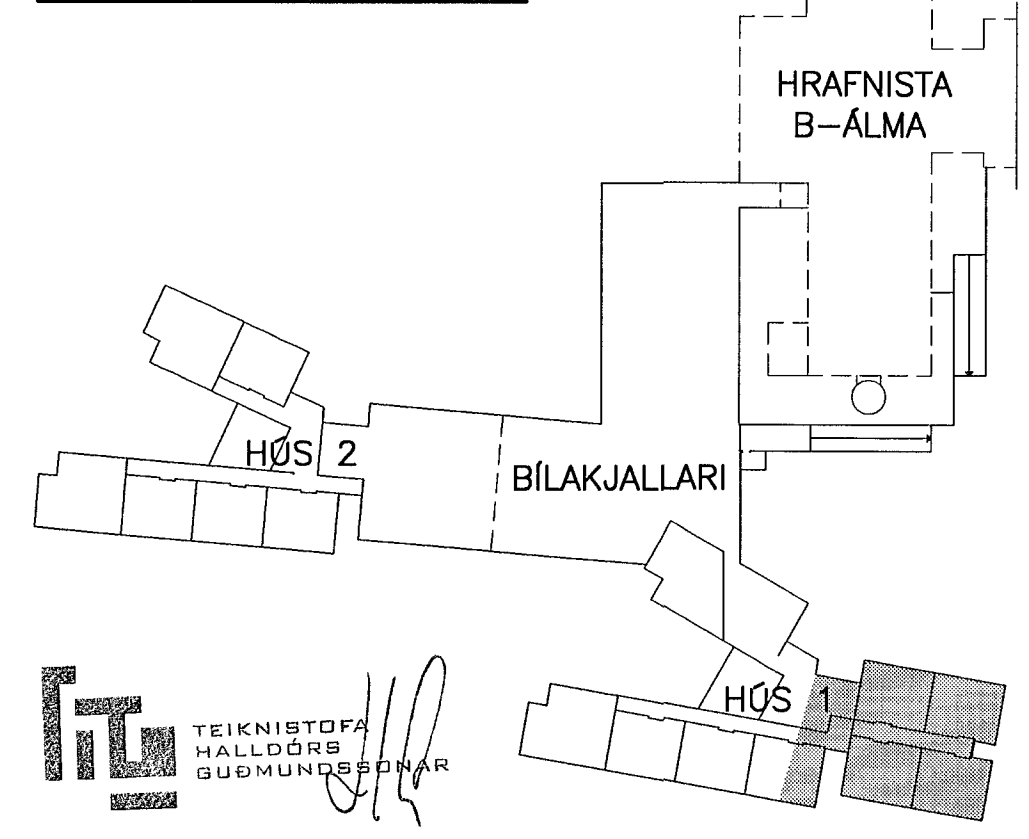

LYKILMYND 1:1000

| BR. | DAGS. | BREYTING | REIKN. | TEIKN. |
|--|-------|----------|---|--------|
| HRAFNISTA HFJ. – FJÖLBÝLISHÚS VID GARDAVEG | | | | |
| RAFORKUVIRKI LÁGSPENNA GRUNNMÝND 2. HÆÐ HÖS 1 | | | HANNAÐ/TEIKN. JJJ/LL ATH. SAMÞYKKT <i>SK</i> KT. 110856-7769 | |
| KVARDI 1:50 | | | REYKJAVÍK 08.11.2001 | |
| VERKNR. 00370 | | | TEIKN. NR. BR. 1.6.123 | |