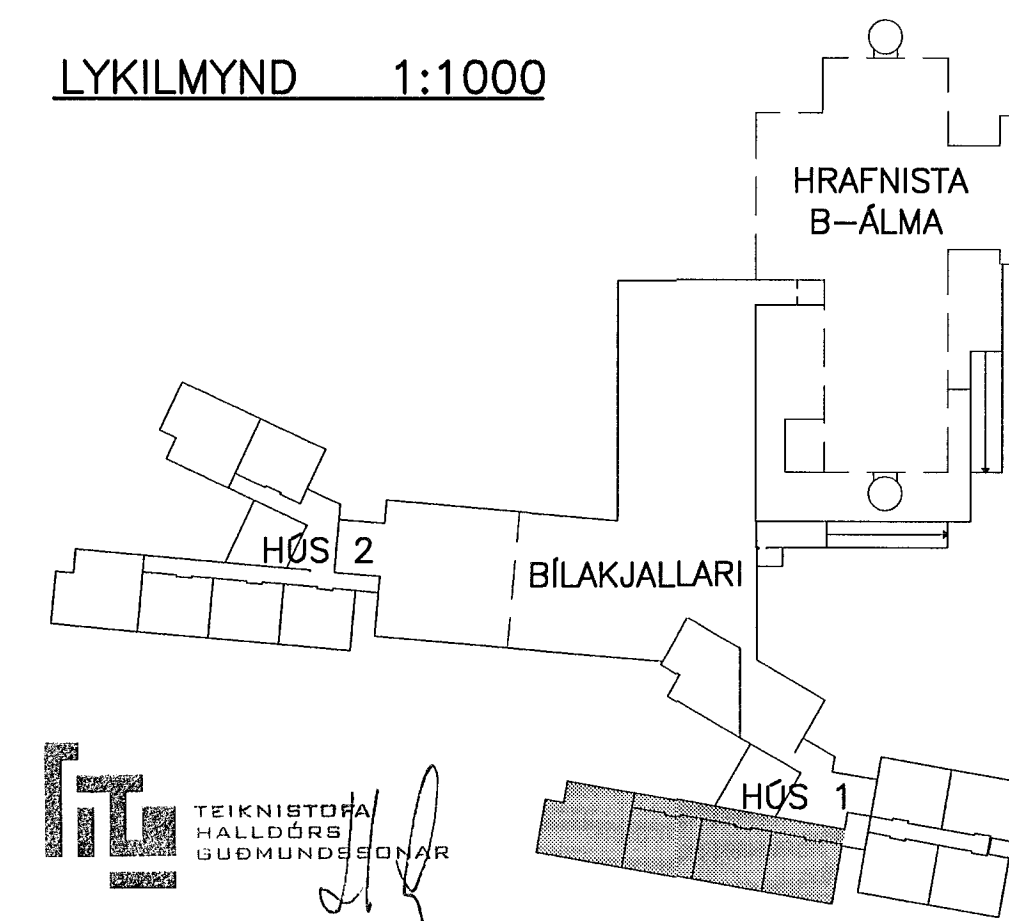

GRUNNMYND 1:50

LYKILMYND 1:1000

ATHUGASEMDIR OG SKÝRINGAR SJÁ TEIKNINGU 1.6.001

BR. DAGS. BREYTING REIKN. TEIKN.

HRAFNISTA HFJ. FJÖLBÝLISHÚS VÍÐ GARÐAVEG

RAFORKUVIRKI LÁGSPENNA GRUNNMYND 3. HÆÐ HÚS 1

KVARDI 1:50