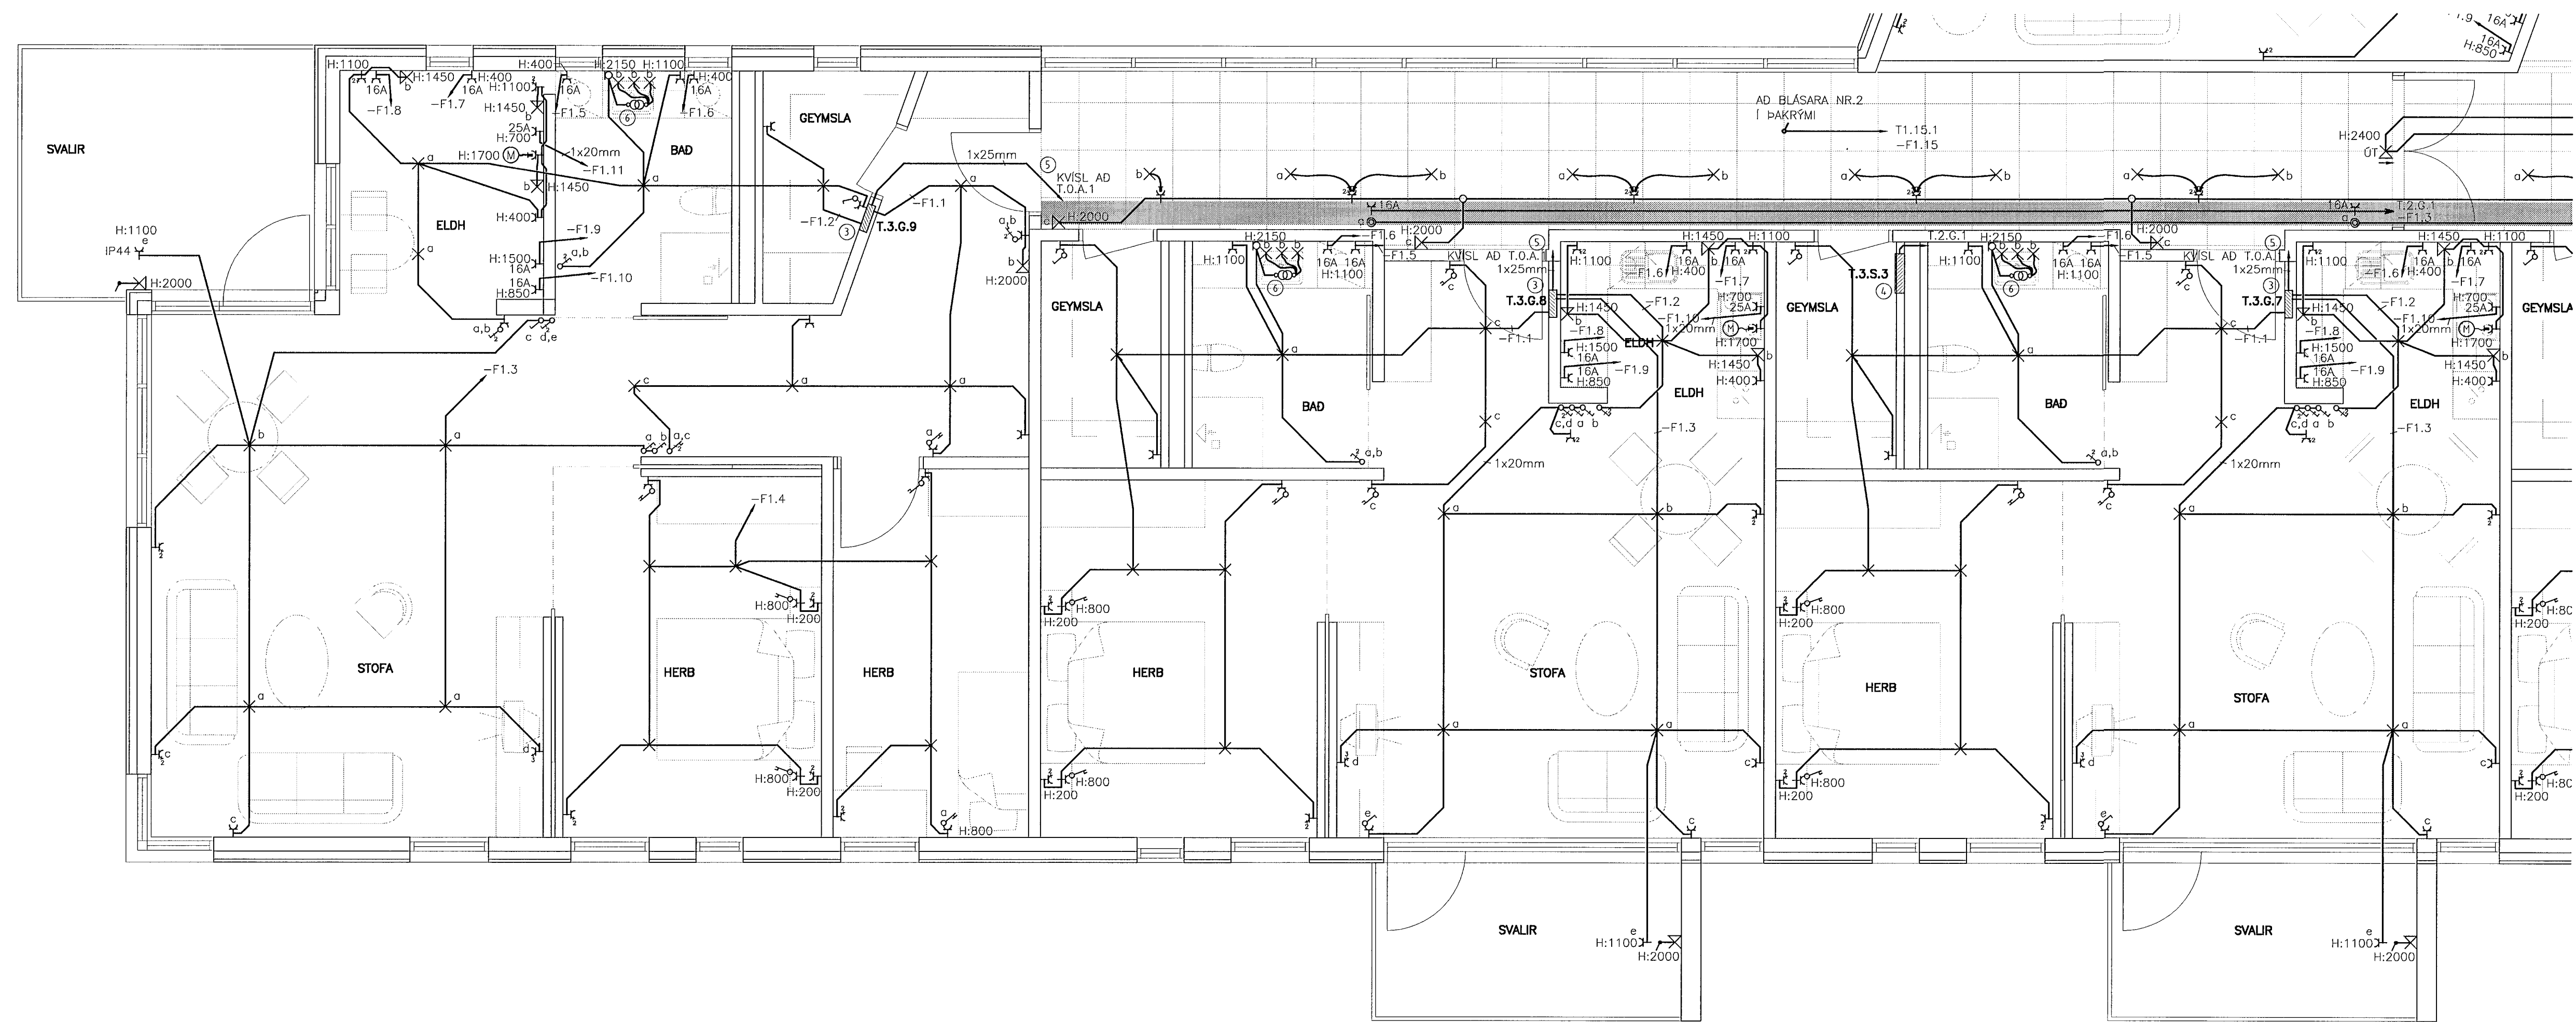

GRUNNMYND 1:50

LYKILMYND 1:1000

ATHUGASEMDIR OG SKÝRINGAR SJÁ TEIKNINGU 1.6.001

BR. DAGS. BREYTING REIKN. TEIKN.

HRAFNISTA HFJ. FJÖLBÝLISHÚS VÍÐ GARÐAVEG

RAFORKUVIRKI LÁGSPENNA GRUNNMYND 3. HÆÐ HÚS 1

KVARDI 1:50