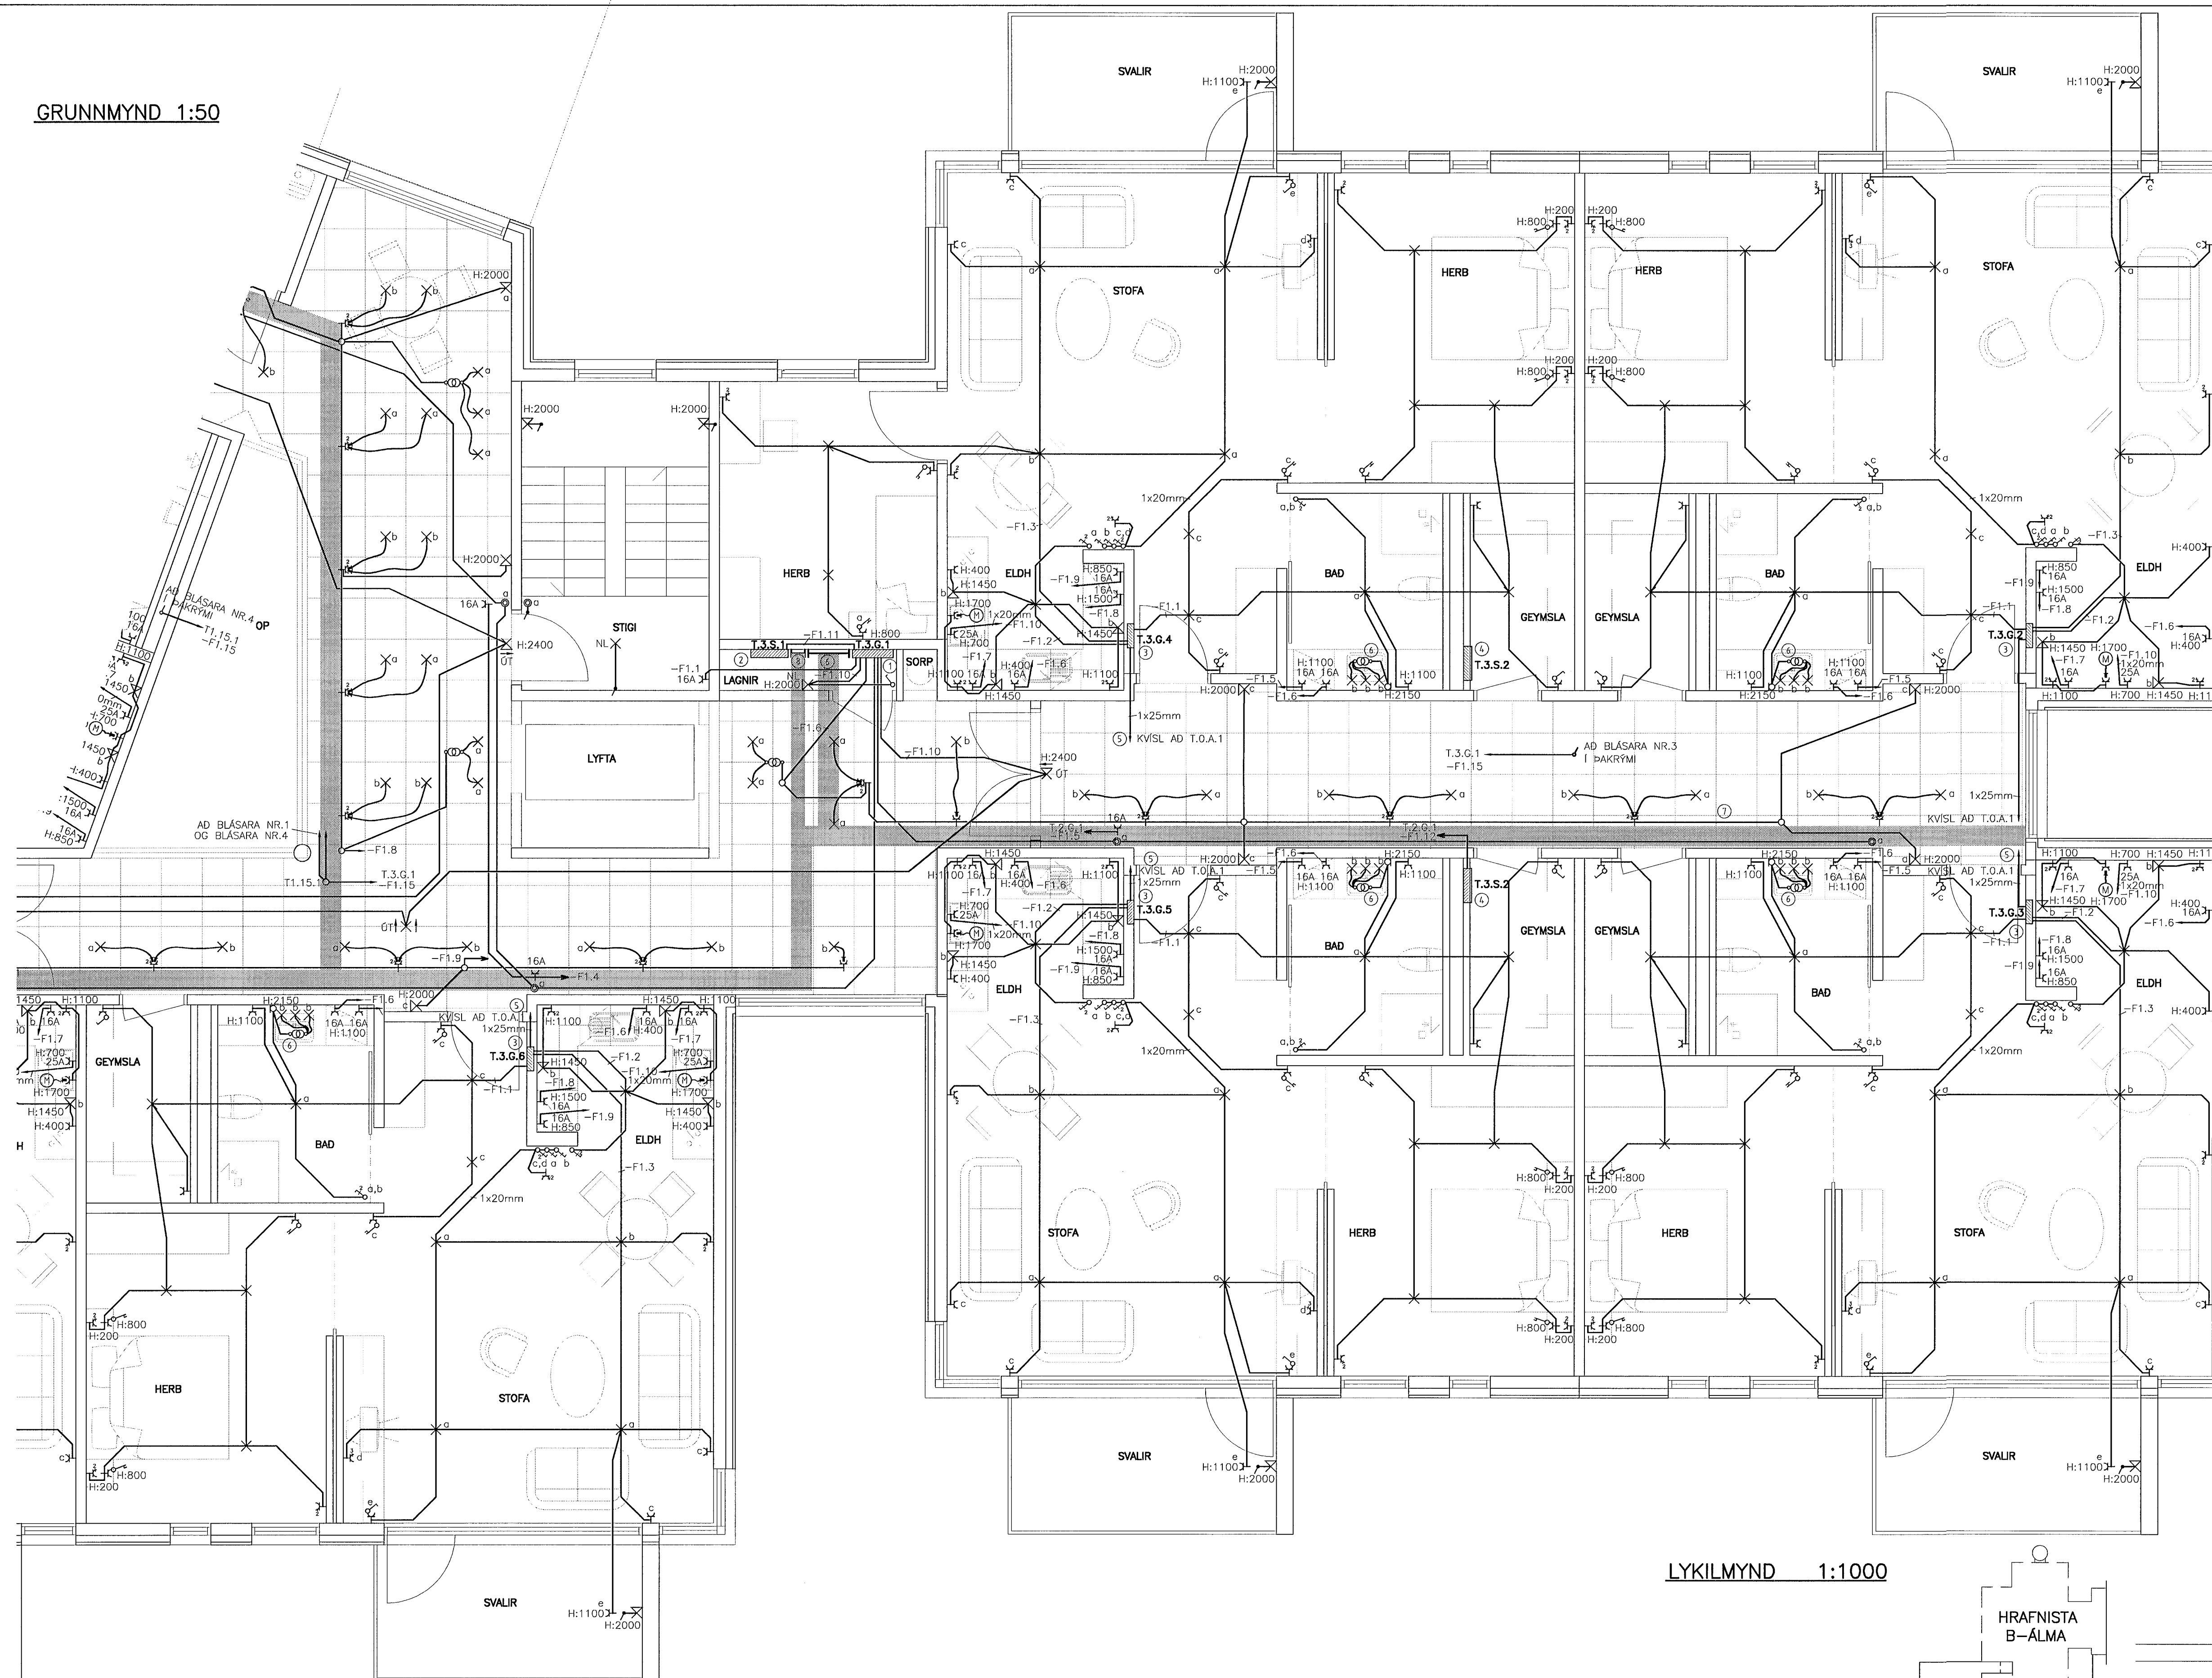

GRUNNMYND 1:50

LYKILMYND 1:1000

ATHUGASEMDIR OG SKÝRINGAR SJÁ TEIKNINGU 1.6.001

BR.	DAGS.	BREYTING	REIKN.	TEIKN.
HRAFNISTA HFJ. – FJÖLBÝLISHÚS VÍÐ GARÐAVEG				
RAFORKUVIRKI LÁGSPENNA GRUNNMYND 3. HÆÐ HÚS 1			HANNAD/TEIKN. JJJ/LL ATH. SAMÞYKKT <i>SU</i> KT. 110856-7769	
KVARDI 1:50			REYKJAVÍK 08.11.2001	
VSÓ			VERKNR. TEIKN. NR. BR. 00370 1.6.133	