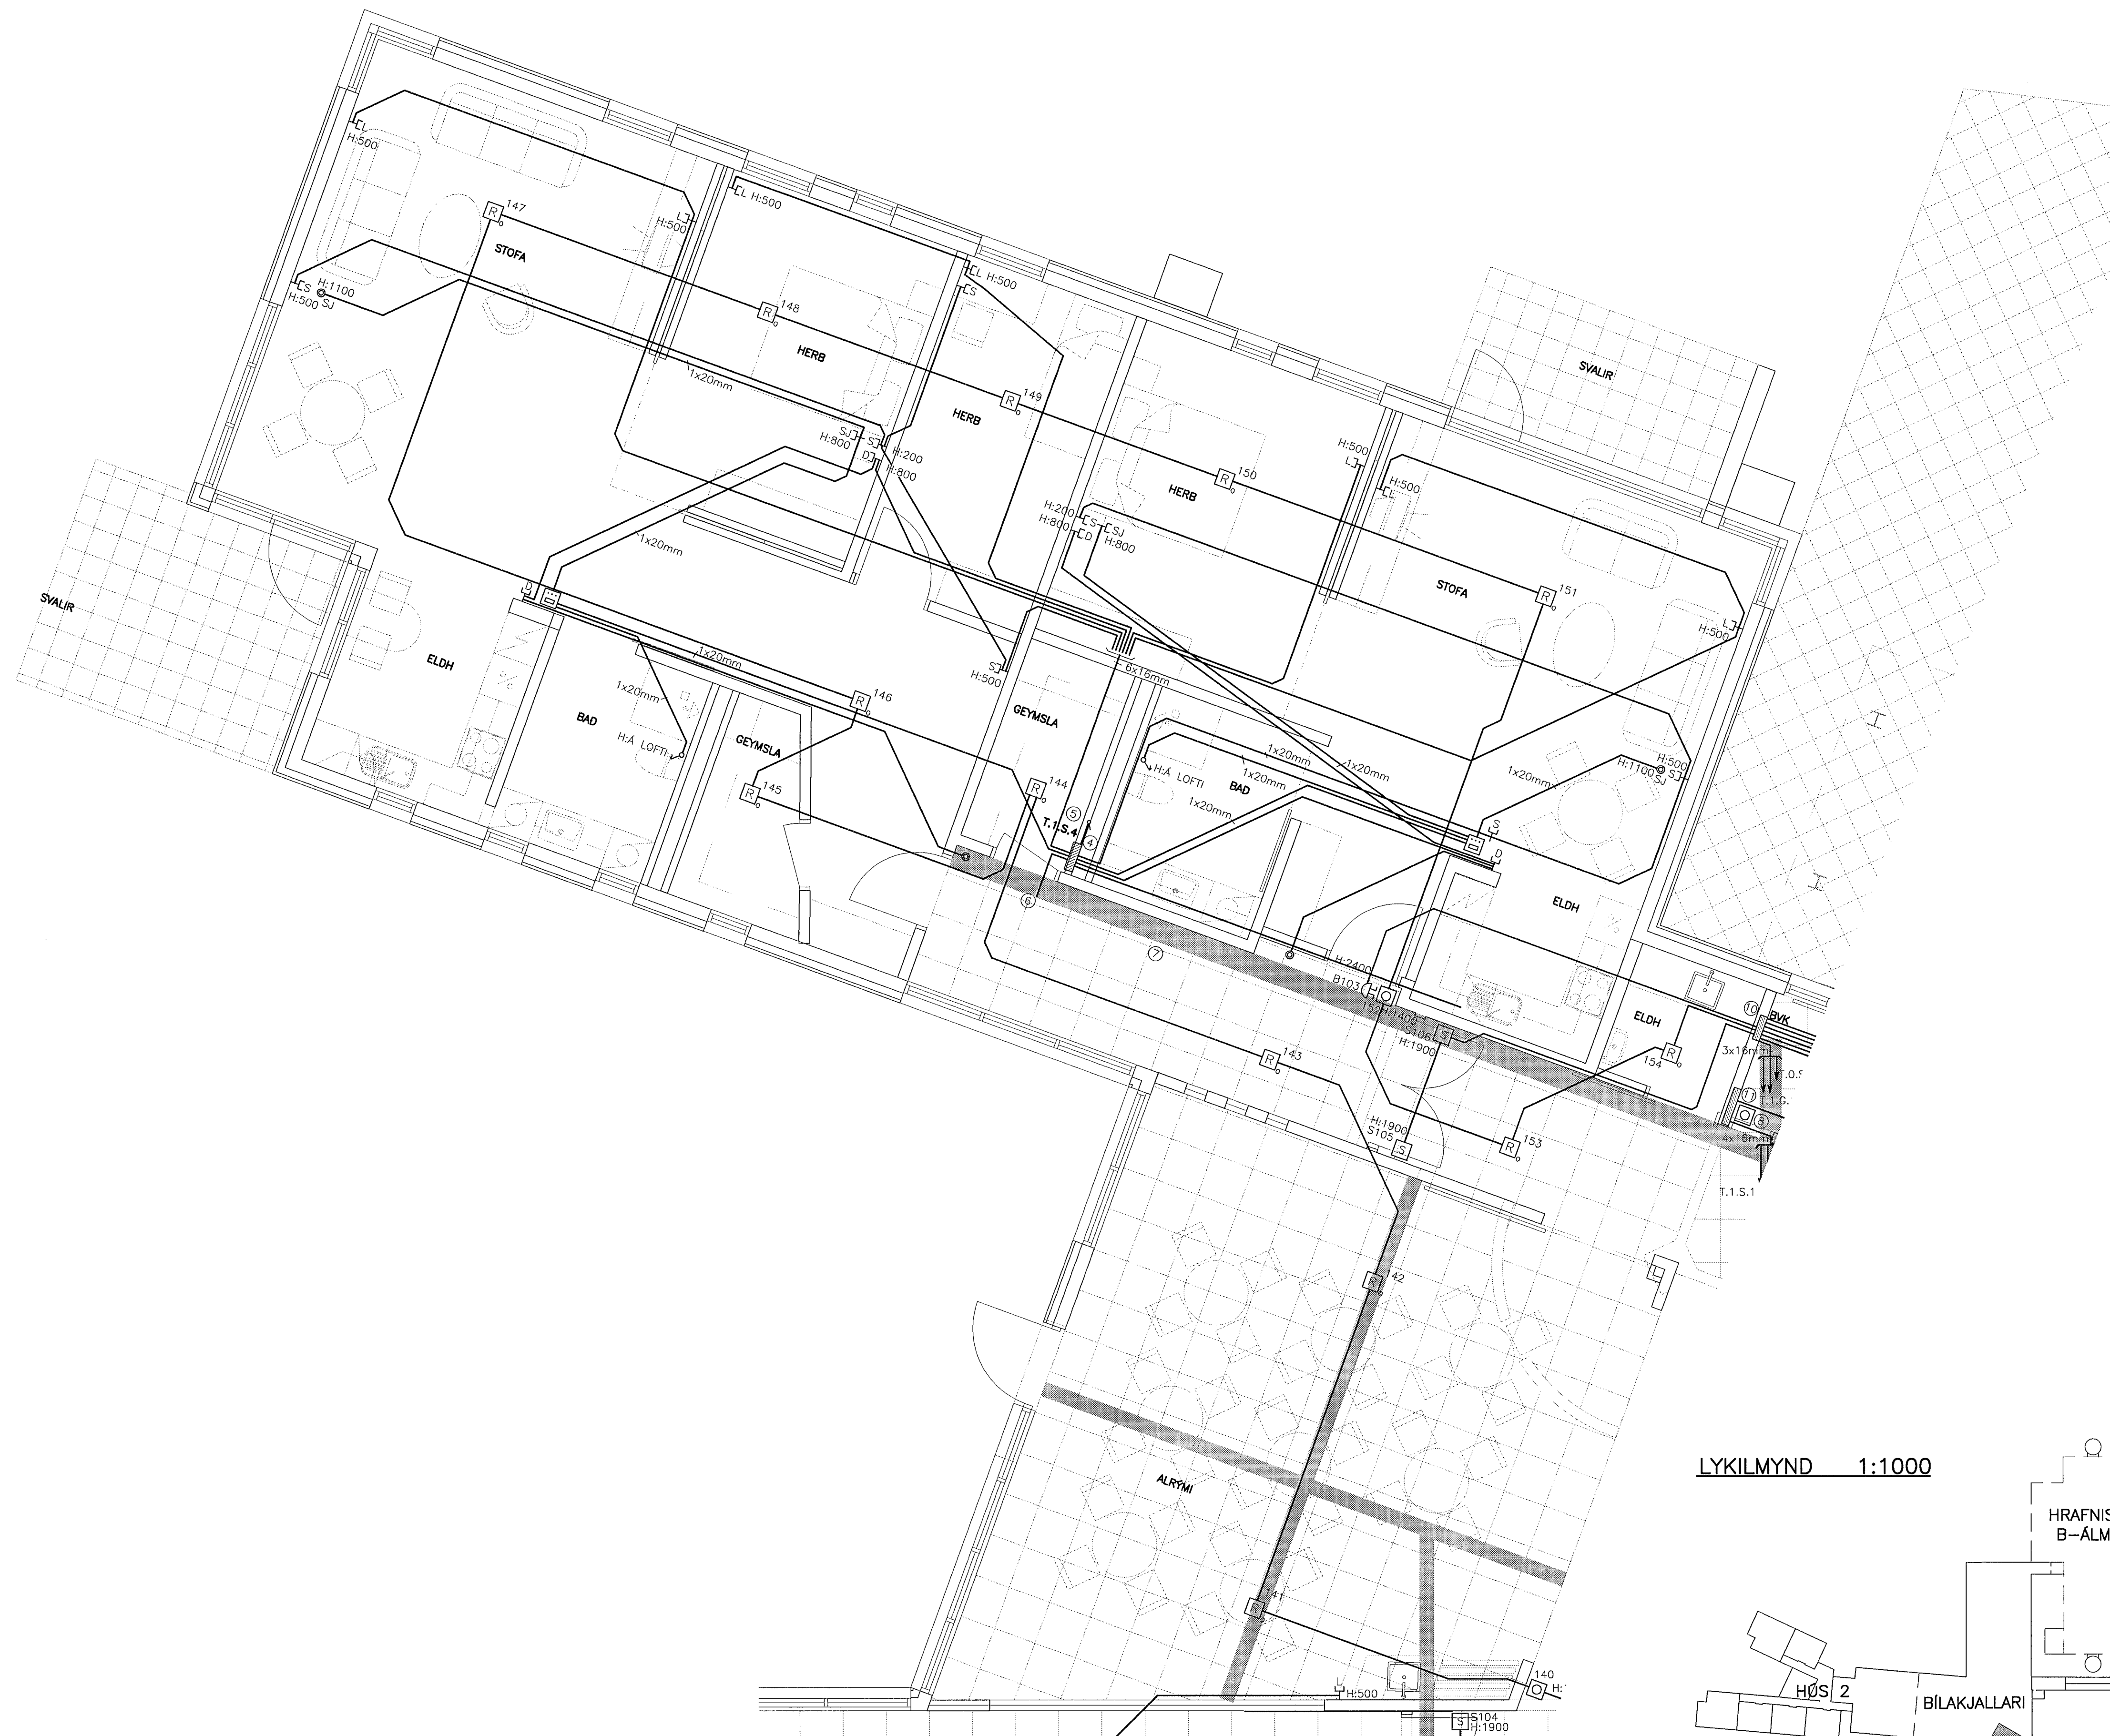

GRUNNMYND 1:50

LYKILMYND 1:1000

ATHUGASEMDIR OG SKÝRINGAR SJA TEIKNINGU 1.6.001

BR. DAGS. BREYTING REIKN. TEIKN.

HRAFNISTA HFJ. – FJÖLBÝLISHÚS VID GARDAVEG

RAFORKUVIRKI HANNAD/TEIKN. JI/LL
 SMÁSPENNA ATH.
 GRUNNMYND 1. HÆD SAMÞYKKT SÚ
 HÚS 1 KT. 110856-7769