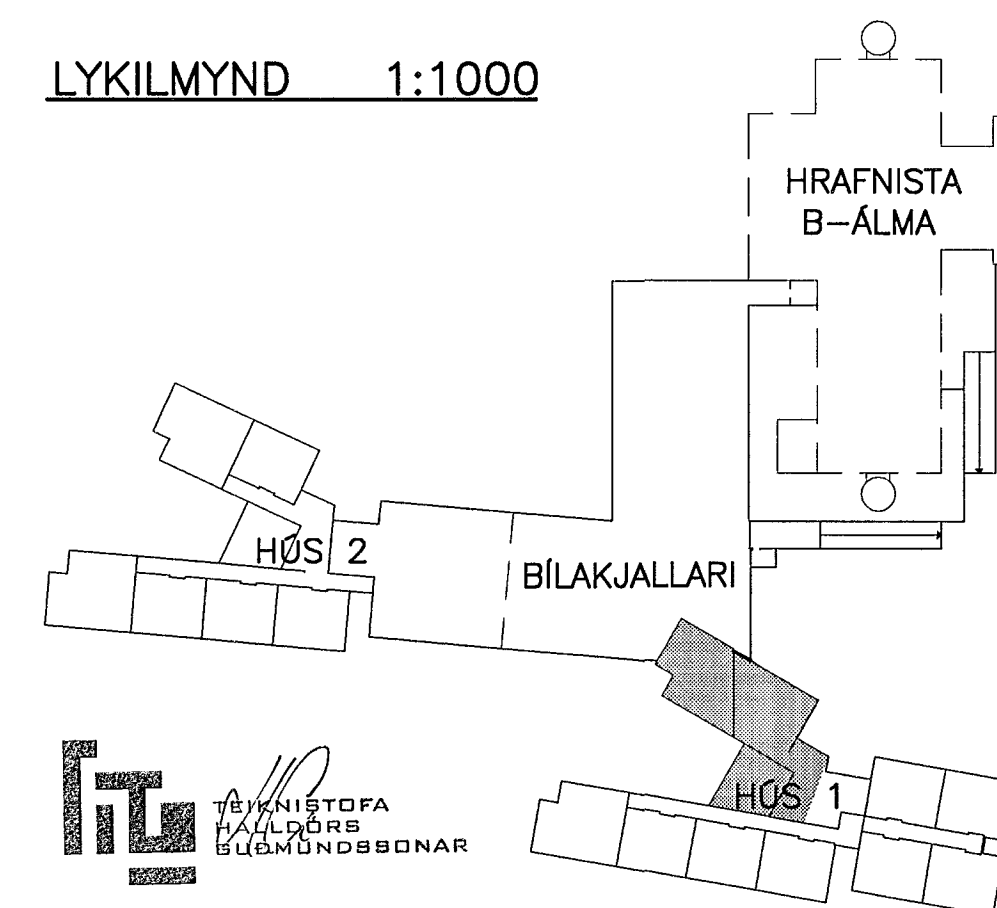

GRUNNMYND 1:50

LYKILMYND 1:1000

ATHUGASEMDIR OG SKÝRINGAR SJA TEIKNINGU 1.6.001

BR. DAGS. BREYTING REIKN. TEIKN.

HRAFNISTA HFJ. – FJÖLBÝLISHÚS VID GARDAVEG

RAFORKUVIRKI HANNAD/TEIKN. JI/LL
 SMÁSPENNA ATH.
 GRUNNMYND 1. HÆD SAMÞYKKT SÚ
 HÚS 1 KT. 110856-7769