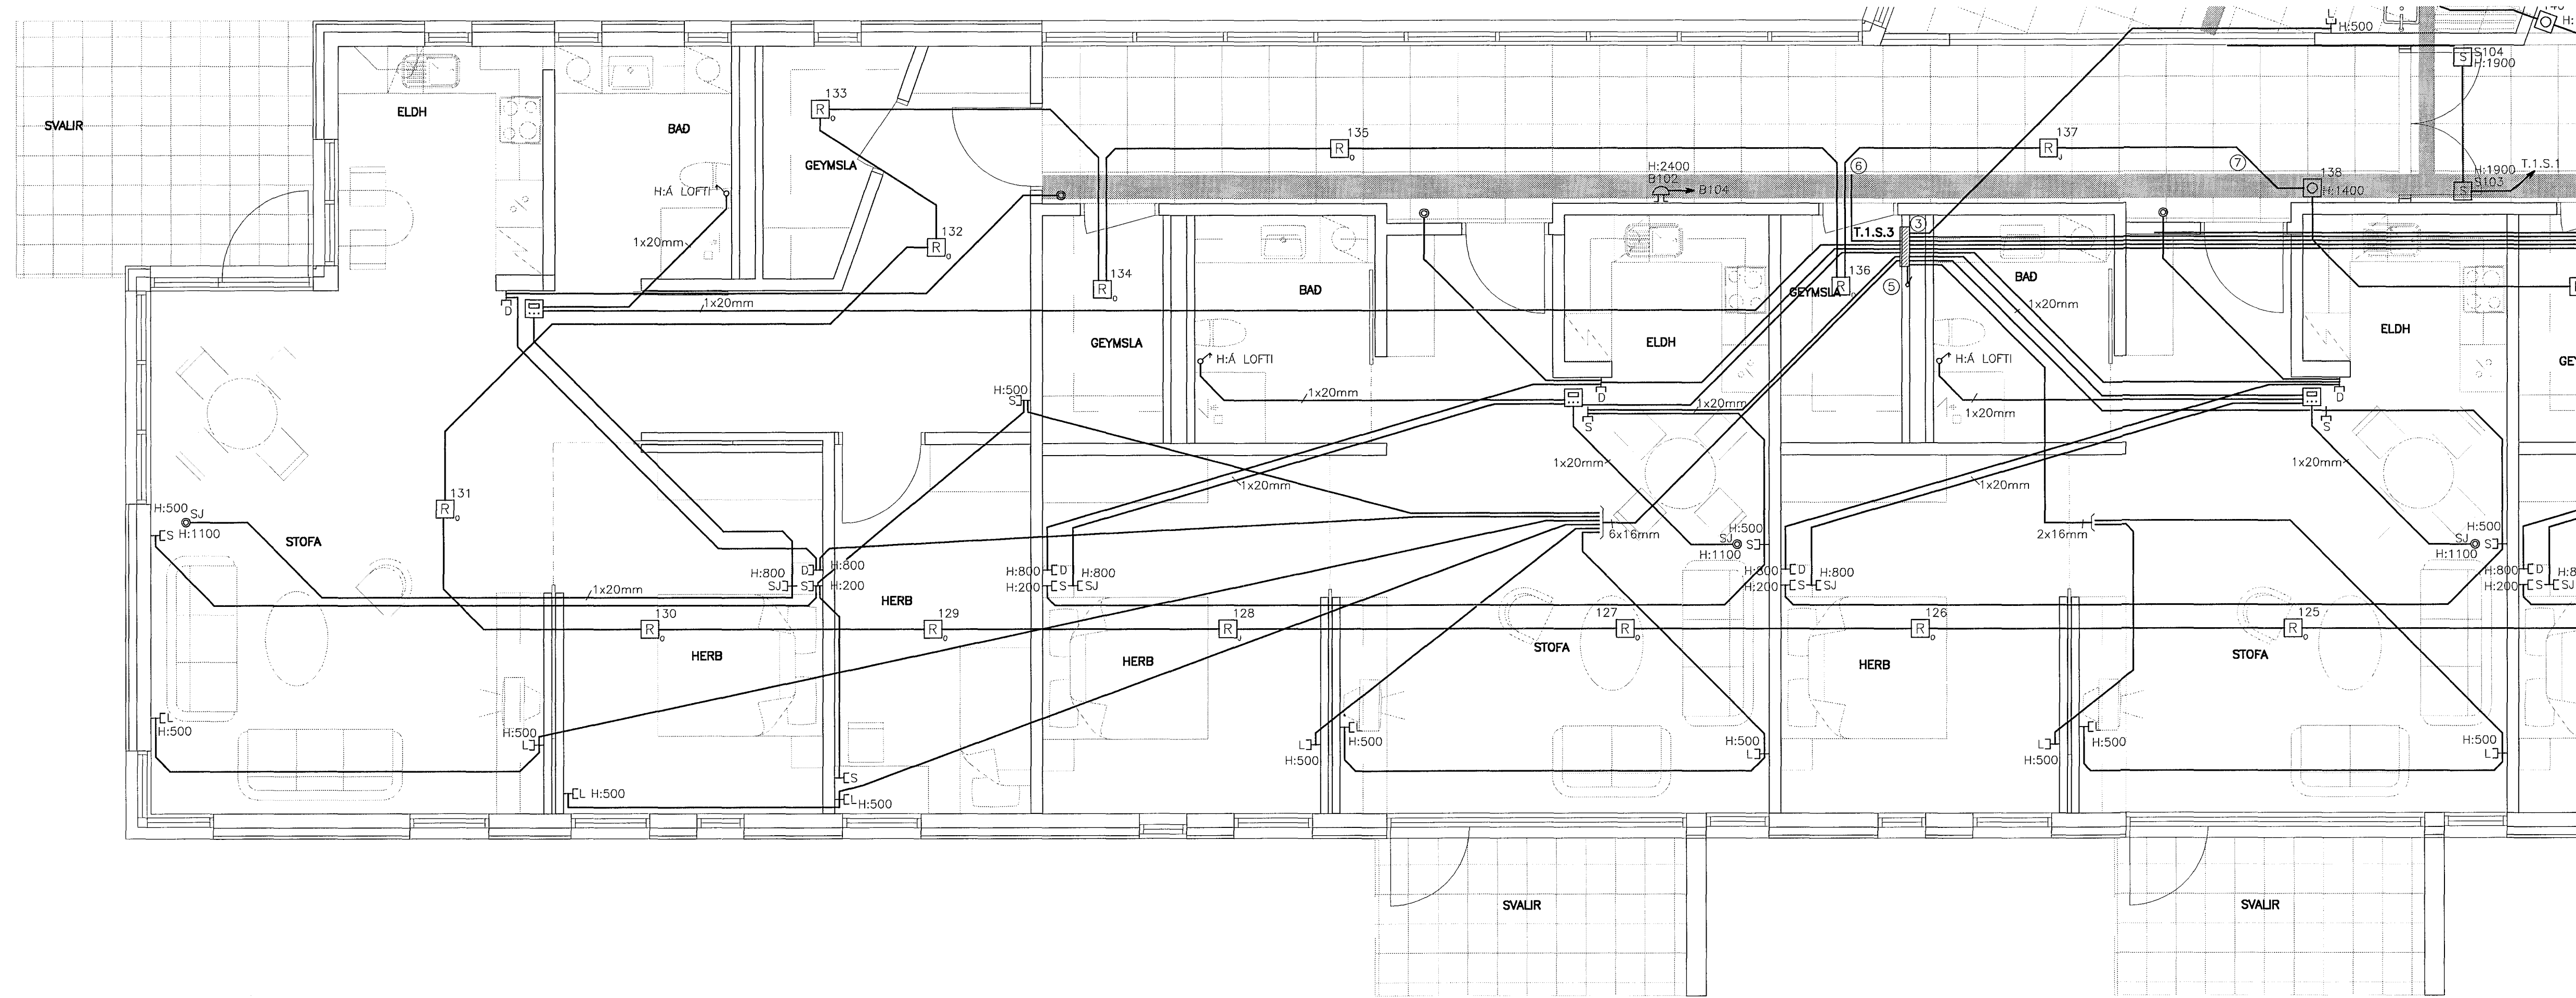

GRUNNMYND 1:50

LYKILMYND 1:1000

ATHUGASEMDIR OG SKÝRINGAR SJÁ TEIKNINGU 1.6.001

BR.	DAGS.	BREYTING	REIKN.	TEIKN.

HRAFNISTA HFJ. – FJÖLBÝLISHÚS VID GARDAVEG

RAFORKUVIRKI	HANNAD/TEIKN.	JJ/LL
SMÁSPENNA	ATH.	
GRUNNMYND 1. HÆD	SAMBÝKKT	su
HÚS 1	KT.	110856-7769