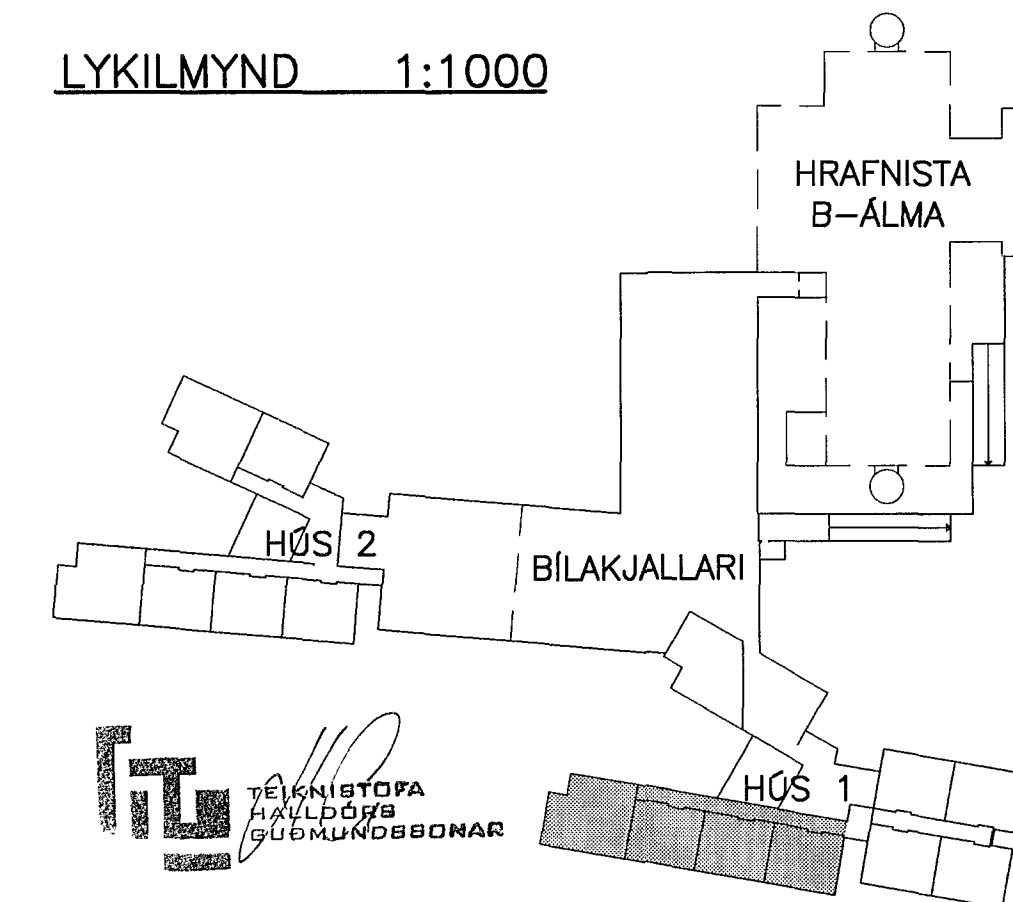

GRUNNMYND 1:50

LYKILMYND 1:1000

ATHUGASEMDIR OG SKÝRINGAR SJÁ TEIKNINGU 1.6.001

BR.	DAGS.	BREYTING	REIKN.	TEIKN.

HRAFNISTA HFJ. – FJÖLBÝLISHÚS VID GARDAVEG

RAFORKUVIRKI	HANNAD/TEIKN.	JJ/LL
SMÁSPENNA	ATH.	
GRUNNMYND 1. HÆD	SAMBÝKKT	su
HÚS 1	KT.	110856-7769