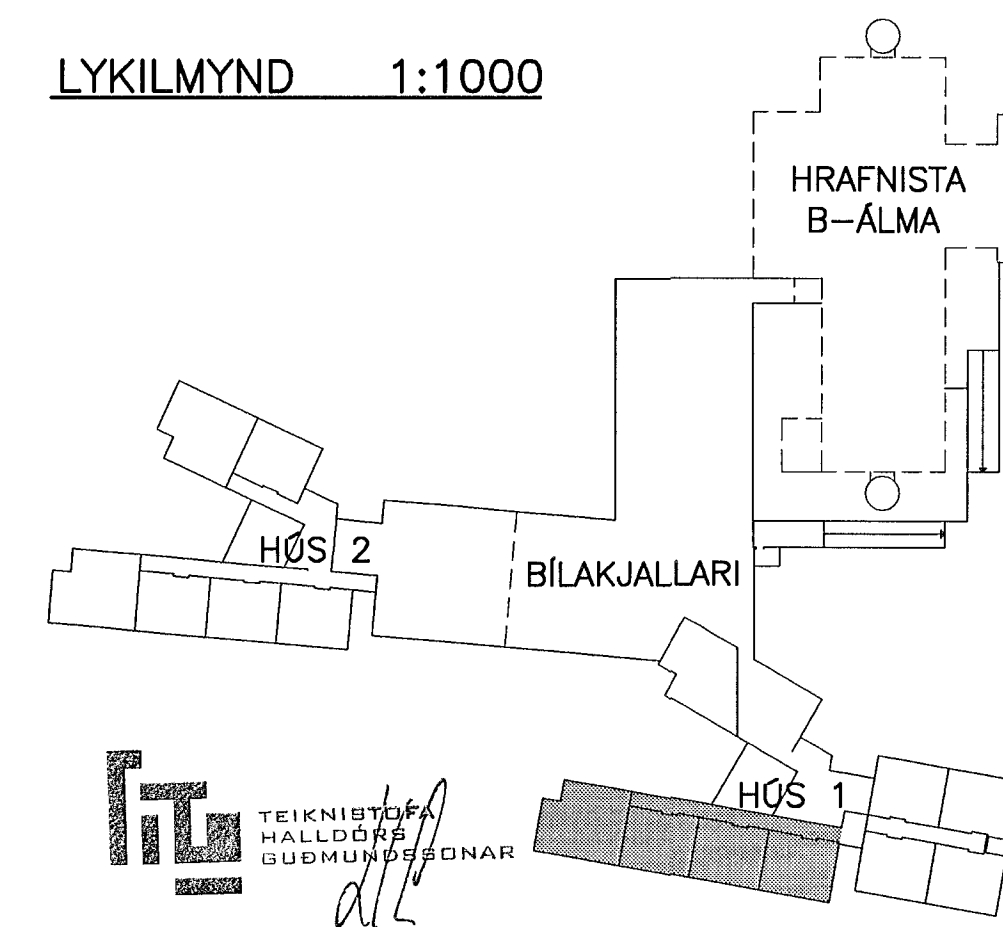

LYKILMYND 1:1000

BR. DAGS. BREYTING REIKN. TEIKN.

HRAFNISTA HFJ. – FJÖLBÝLISHÚS VID GARDAVEG

RAFORKUVIRKI HANNAD/TEIKN. JJ/LL
 SMÁSPENNA ATH.
 GRUNNMYND 2. HÆÐ SAMBYKKT
 HÚS 1 KT. 110856-7769

KVARDI 1:50 REYKJAVÍK 08.11.2001