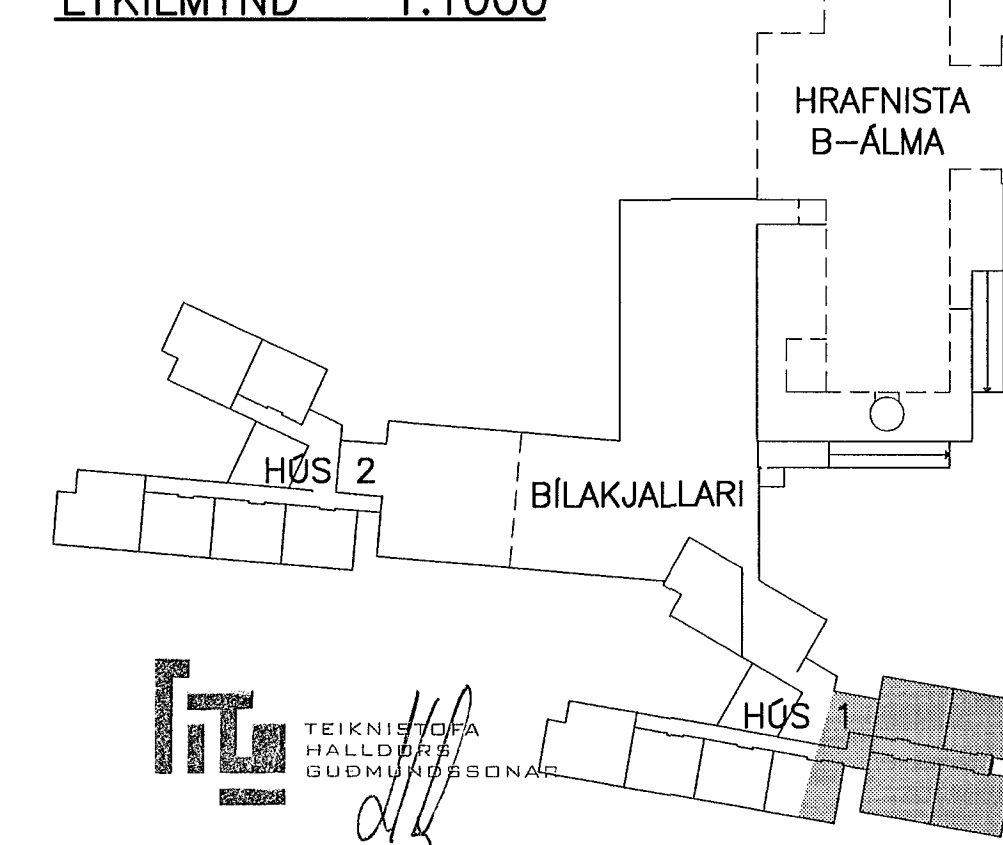

LYKILMYND 1:1000

BR. DAGS. BREYTING REIKN. TEIKN.

**HRAFNISTA HFJ. – FJÖLBÝLISHÚS VID GARDAVEG**

RAFORKUVRKI  
SMÁSPENNA  
GRUNNMÝND 2. HÆÐ  
HÚS 1

HANNAD/TEIKN. JJ/LL  
ATH.  
SAMPYKKT  
KT. 110856-7769

KVARDI 1:50