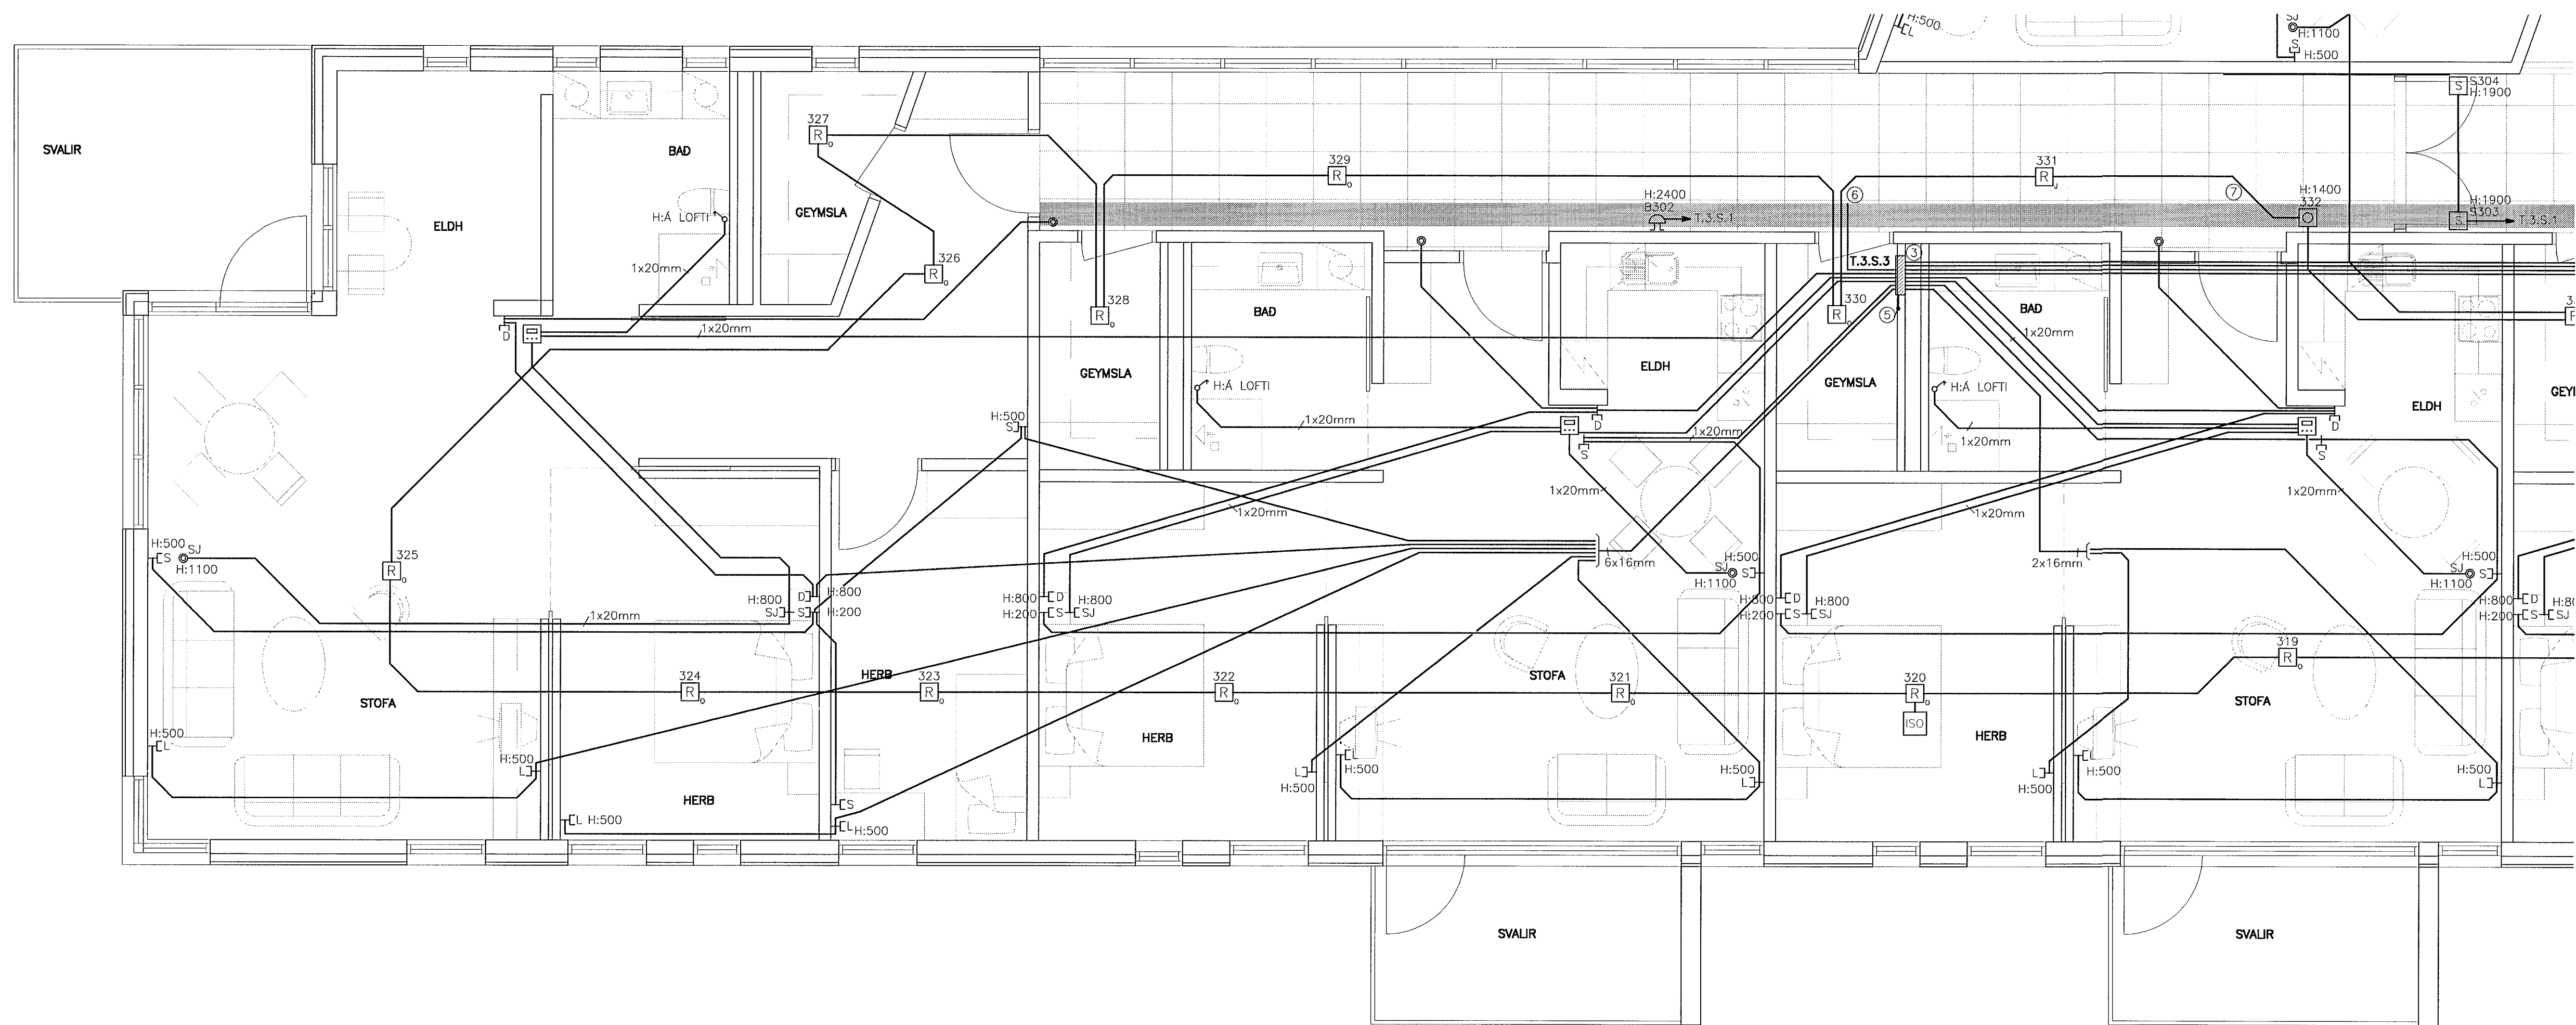

GRUNNMYND 1:50

LYKILMYND 1:1000

ATHUGASEMDIR OG SKÝRINGAR SJÁ TEIKNINGU 1.6.001

BR. DAGS.	BREYTING	REIKN. TEIKN.
HRAFNISTA HFJ. FJÖLBÝLISHÚS VID GARDAVEG		
RAFORKUVIRKI SMÁSPENNA GRUNNMYND 3. HÆÐ HÚS 1	HANNAÐ/TEIKN. JJ/LL	ATH.
	SAMBÝKKT	KT. 110856-7769
KVARDI 1:50	REYKJAVÍK 08.11.2001	TEIKN. NR. BR.
	00370	1.6.332