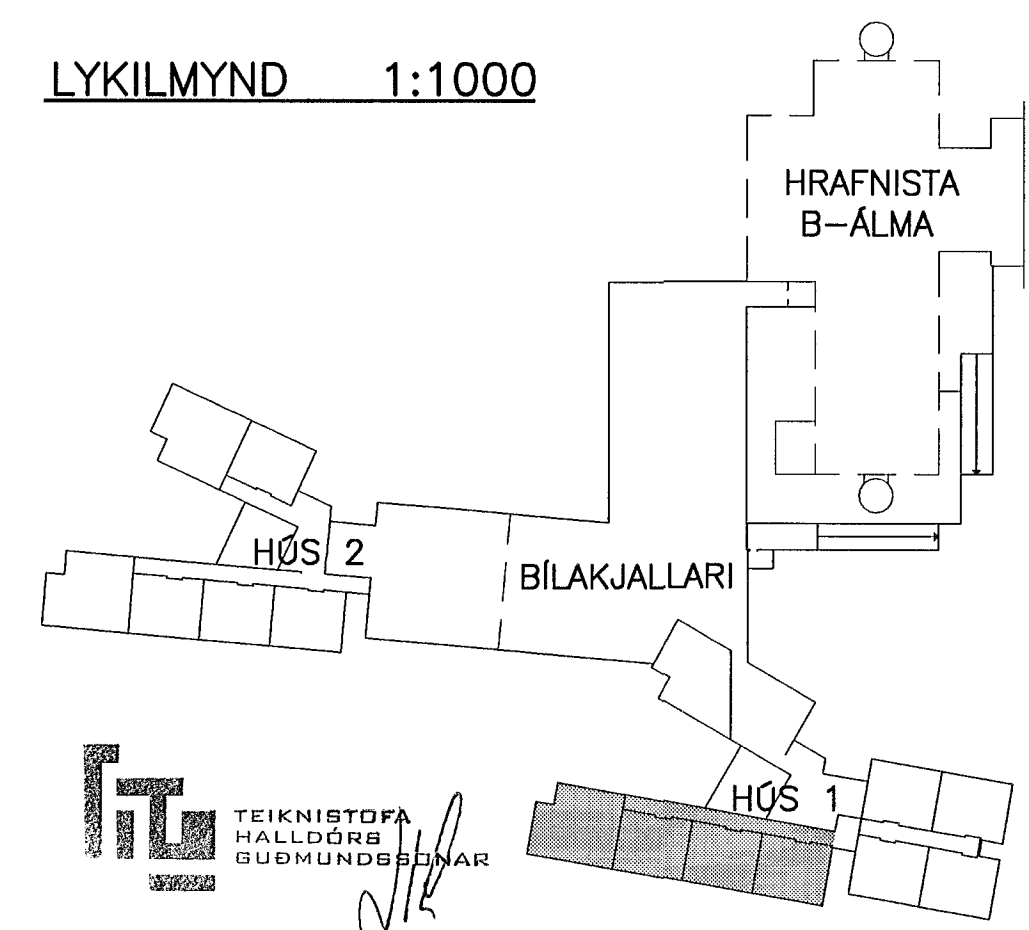

GRUNNMYND 1:50

LYKILMYND 1:1000

ATHUGASEMDIR OG SKÝRINGAR SJÁ TEIKNINGU 1.6.001

BR. DAGS.	BREYTING	REIKN. TEIKN.
HRAFNISTA HFJ. FJÖLBÝLISHÚS VID GARDAVEG		
RAFORKUVIRKI SMÁSPENNA GRUNNMYND 3. HÆÐ HÚS 1	HANNAÐ/TEIKN. JJ/LL	ATH.
	SAMBÝKKT	KT. 110856-7769
KVARDI 1:50	REYKJAVÍK 08.11.2001	TEIKN. NR. BR.
	00370	1.6.332