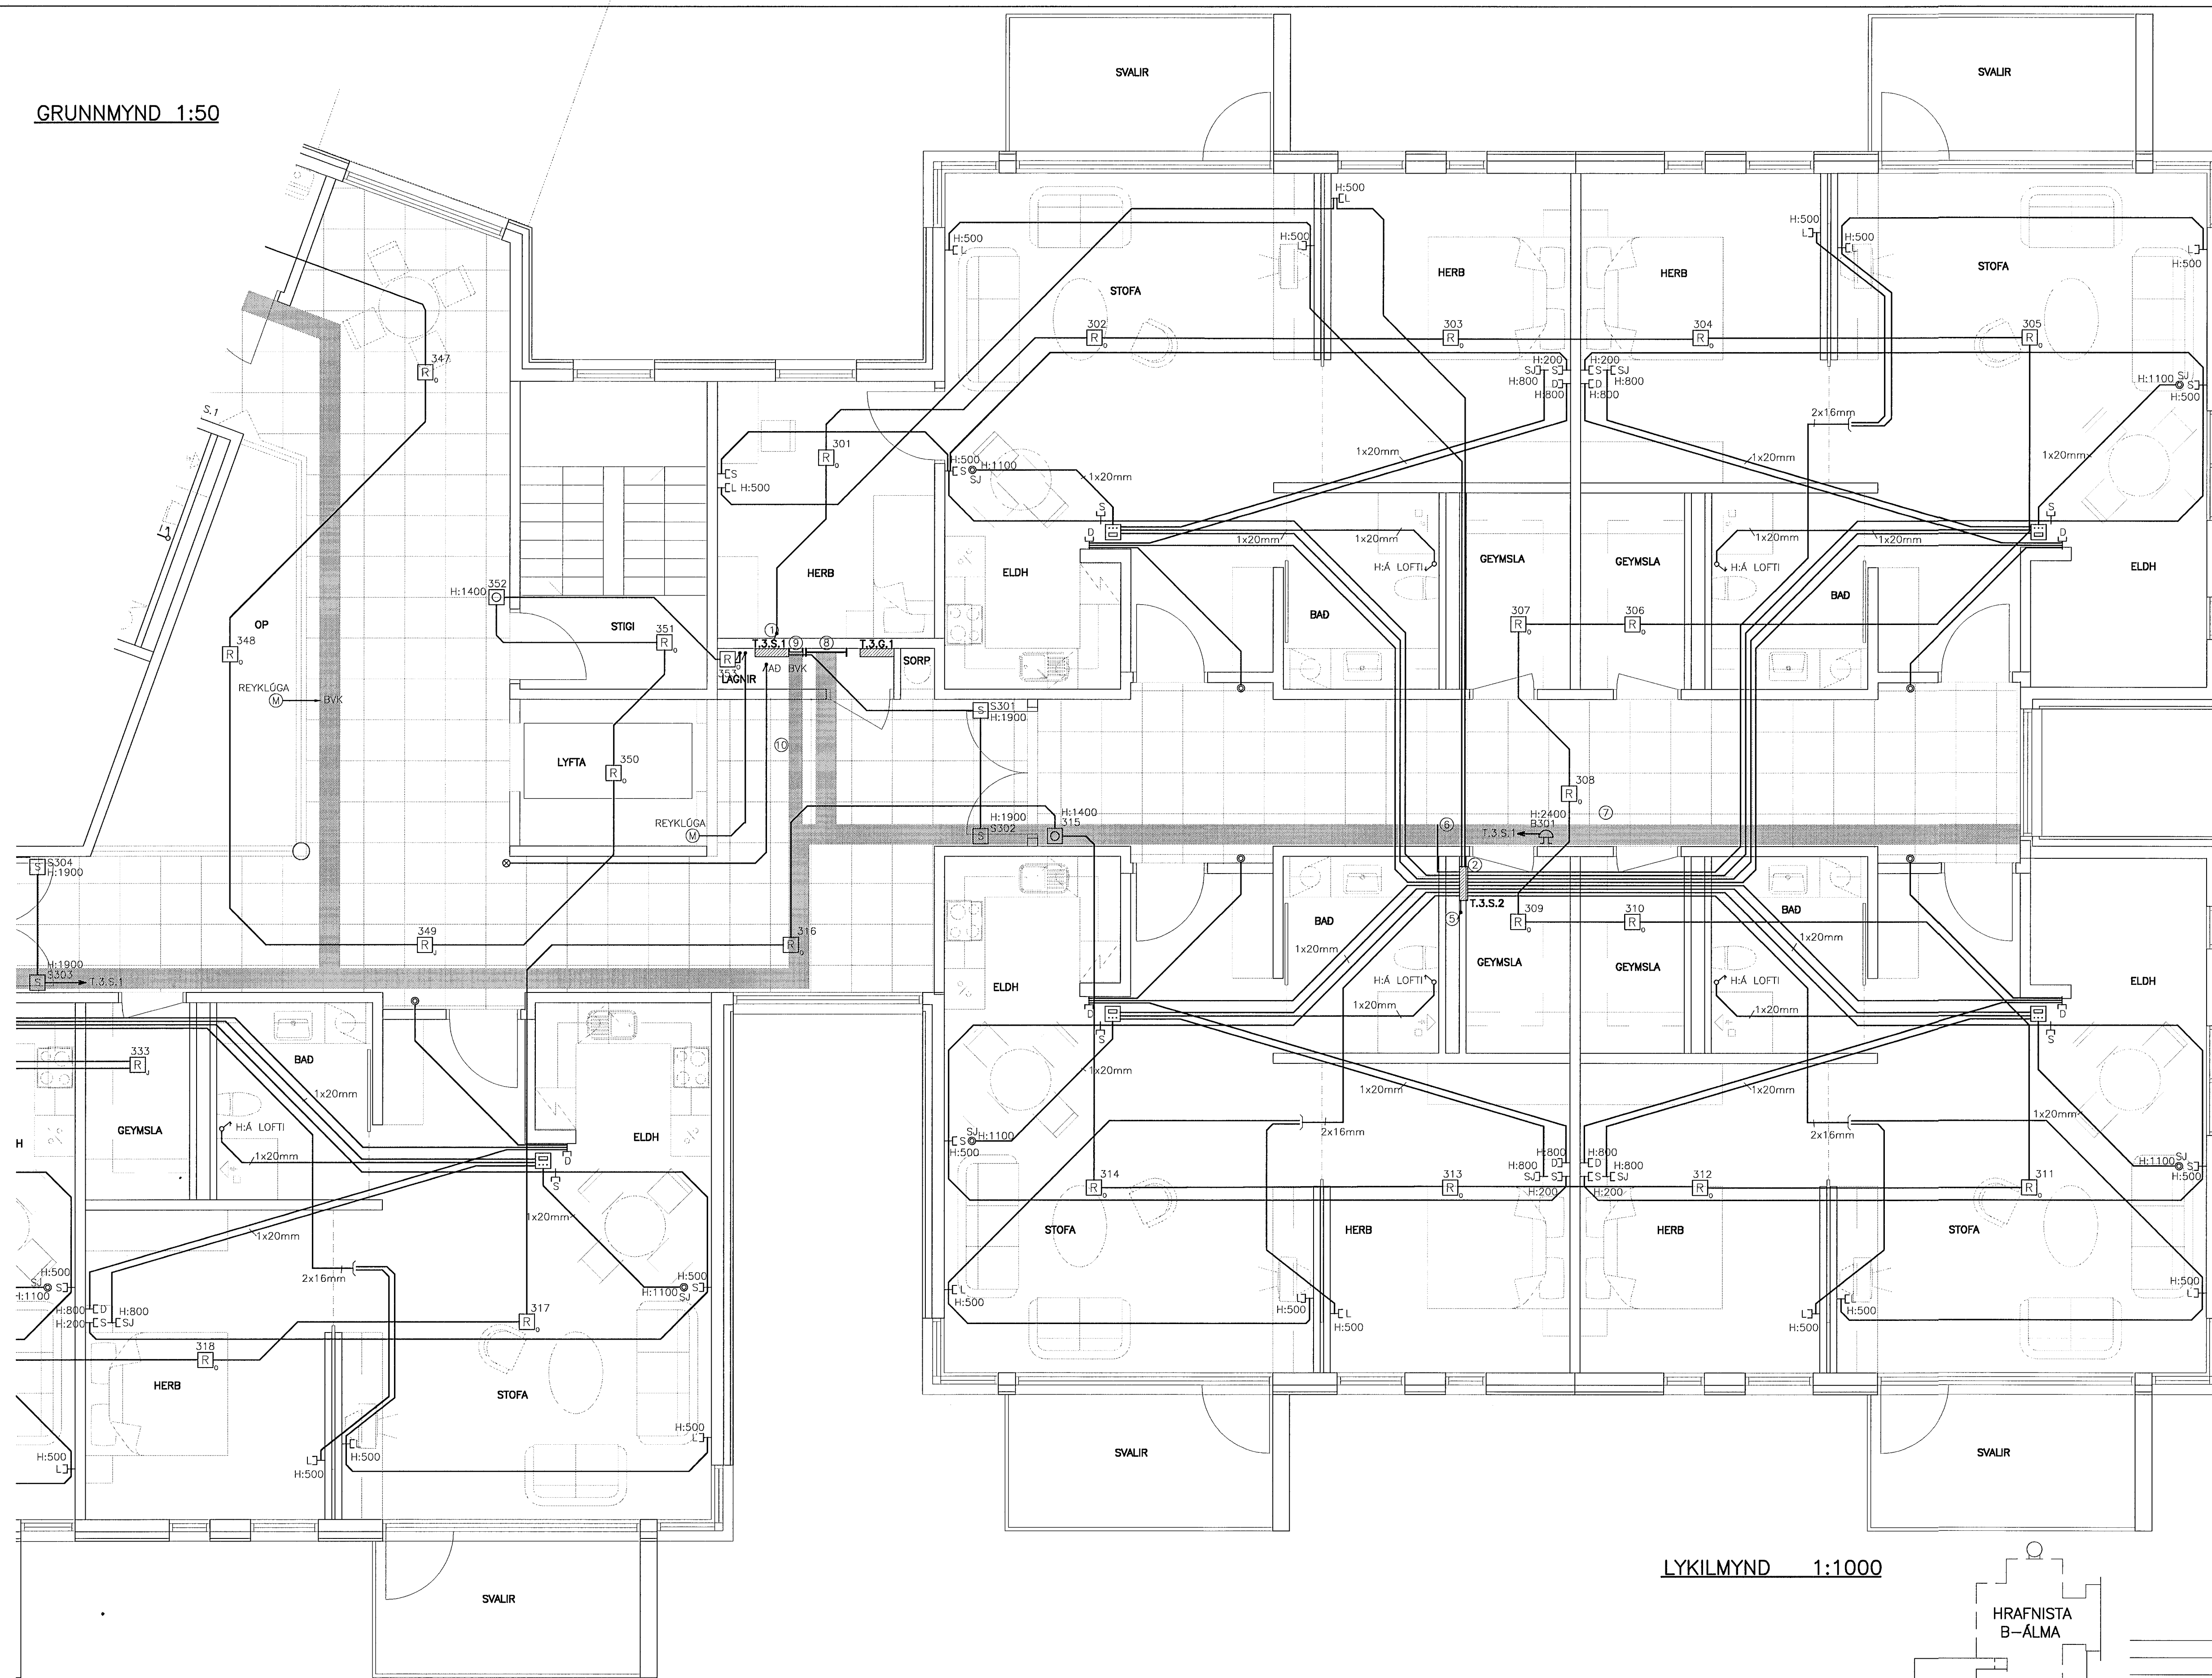

GRUNNMYND 1:50

LYKILMYND 1:1000

ATHUGASEMDIR OG SKÝRINGAR SJÁ TEIKNINGU 1.6.001

BR. DAGS. BREYTING REIKN. TEIKN.

HRAFNISTA HFJ. – FJÖLBÝLISHÚS VID GARDAVEG

RAFORKUVIRKI SMÁSPENNA GRUNNMYND 3. HÆÐ HÚS 1

KVARDI 1:50