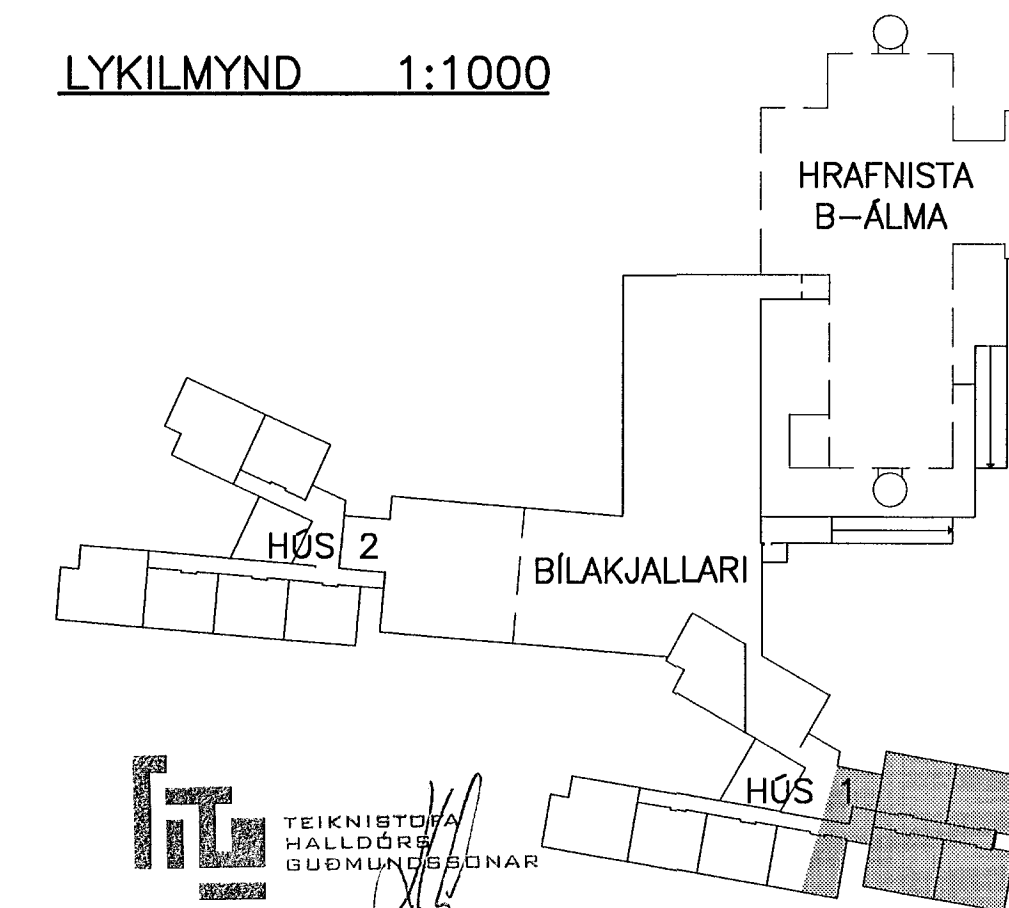

GRUNNMYND 1:50

LYKILMYND 1:1000

ATHUGASEMDIR OG SKÝRINGAR SJÁ TEIKNINGU 1.6.001

BR. DAGS. BREYTING REIKN. TEIKN.

HRAFNISTA HFJ. – FJÖLBÝLISHÚS VID GARDAVEG

RAFORKUVIRKI SMÁSPENNA GRUNNMYND 3. HÆÐ HÚS 1

KVARDI 1:50